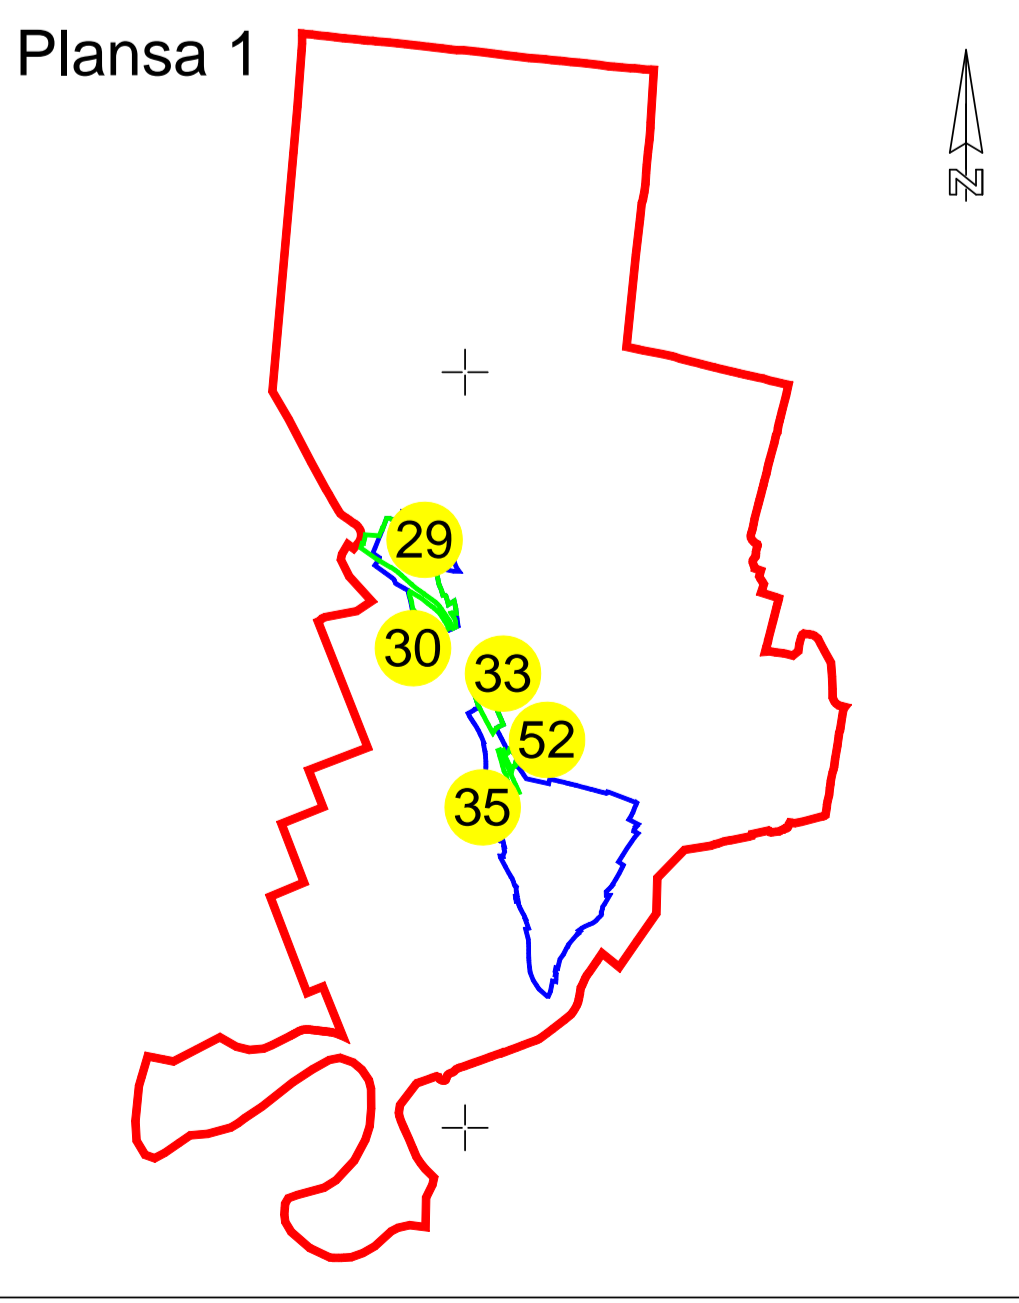

# PLAN CADASTRAL

## UAT PISCU, Judetul GALATI, Sector cadastral 29

Scara 1:1000, sistem de proiectie STEREO 70

Plansa 1

PLAN CADASTRAL  
UAT PISCU, Judetul GALATI, Sector cadastral 29  
Schema disponeri sectorului in cadrul UAT  
SPRE PUBLICARE

- LEGENDA:
- Limita UAT
  - Limita intravilan
  - Limita sector
  - Limita imobil
  - 29 Numar sector
  - 7126 ID imobil

INTOCMIT: NEXTCAD SURVEYING SRL  
SEPTEMBRIE 2024

UAT TUDOR VLADIMIRESCU