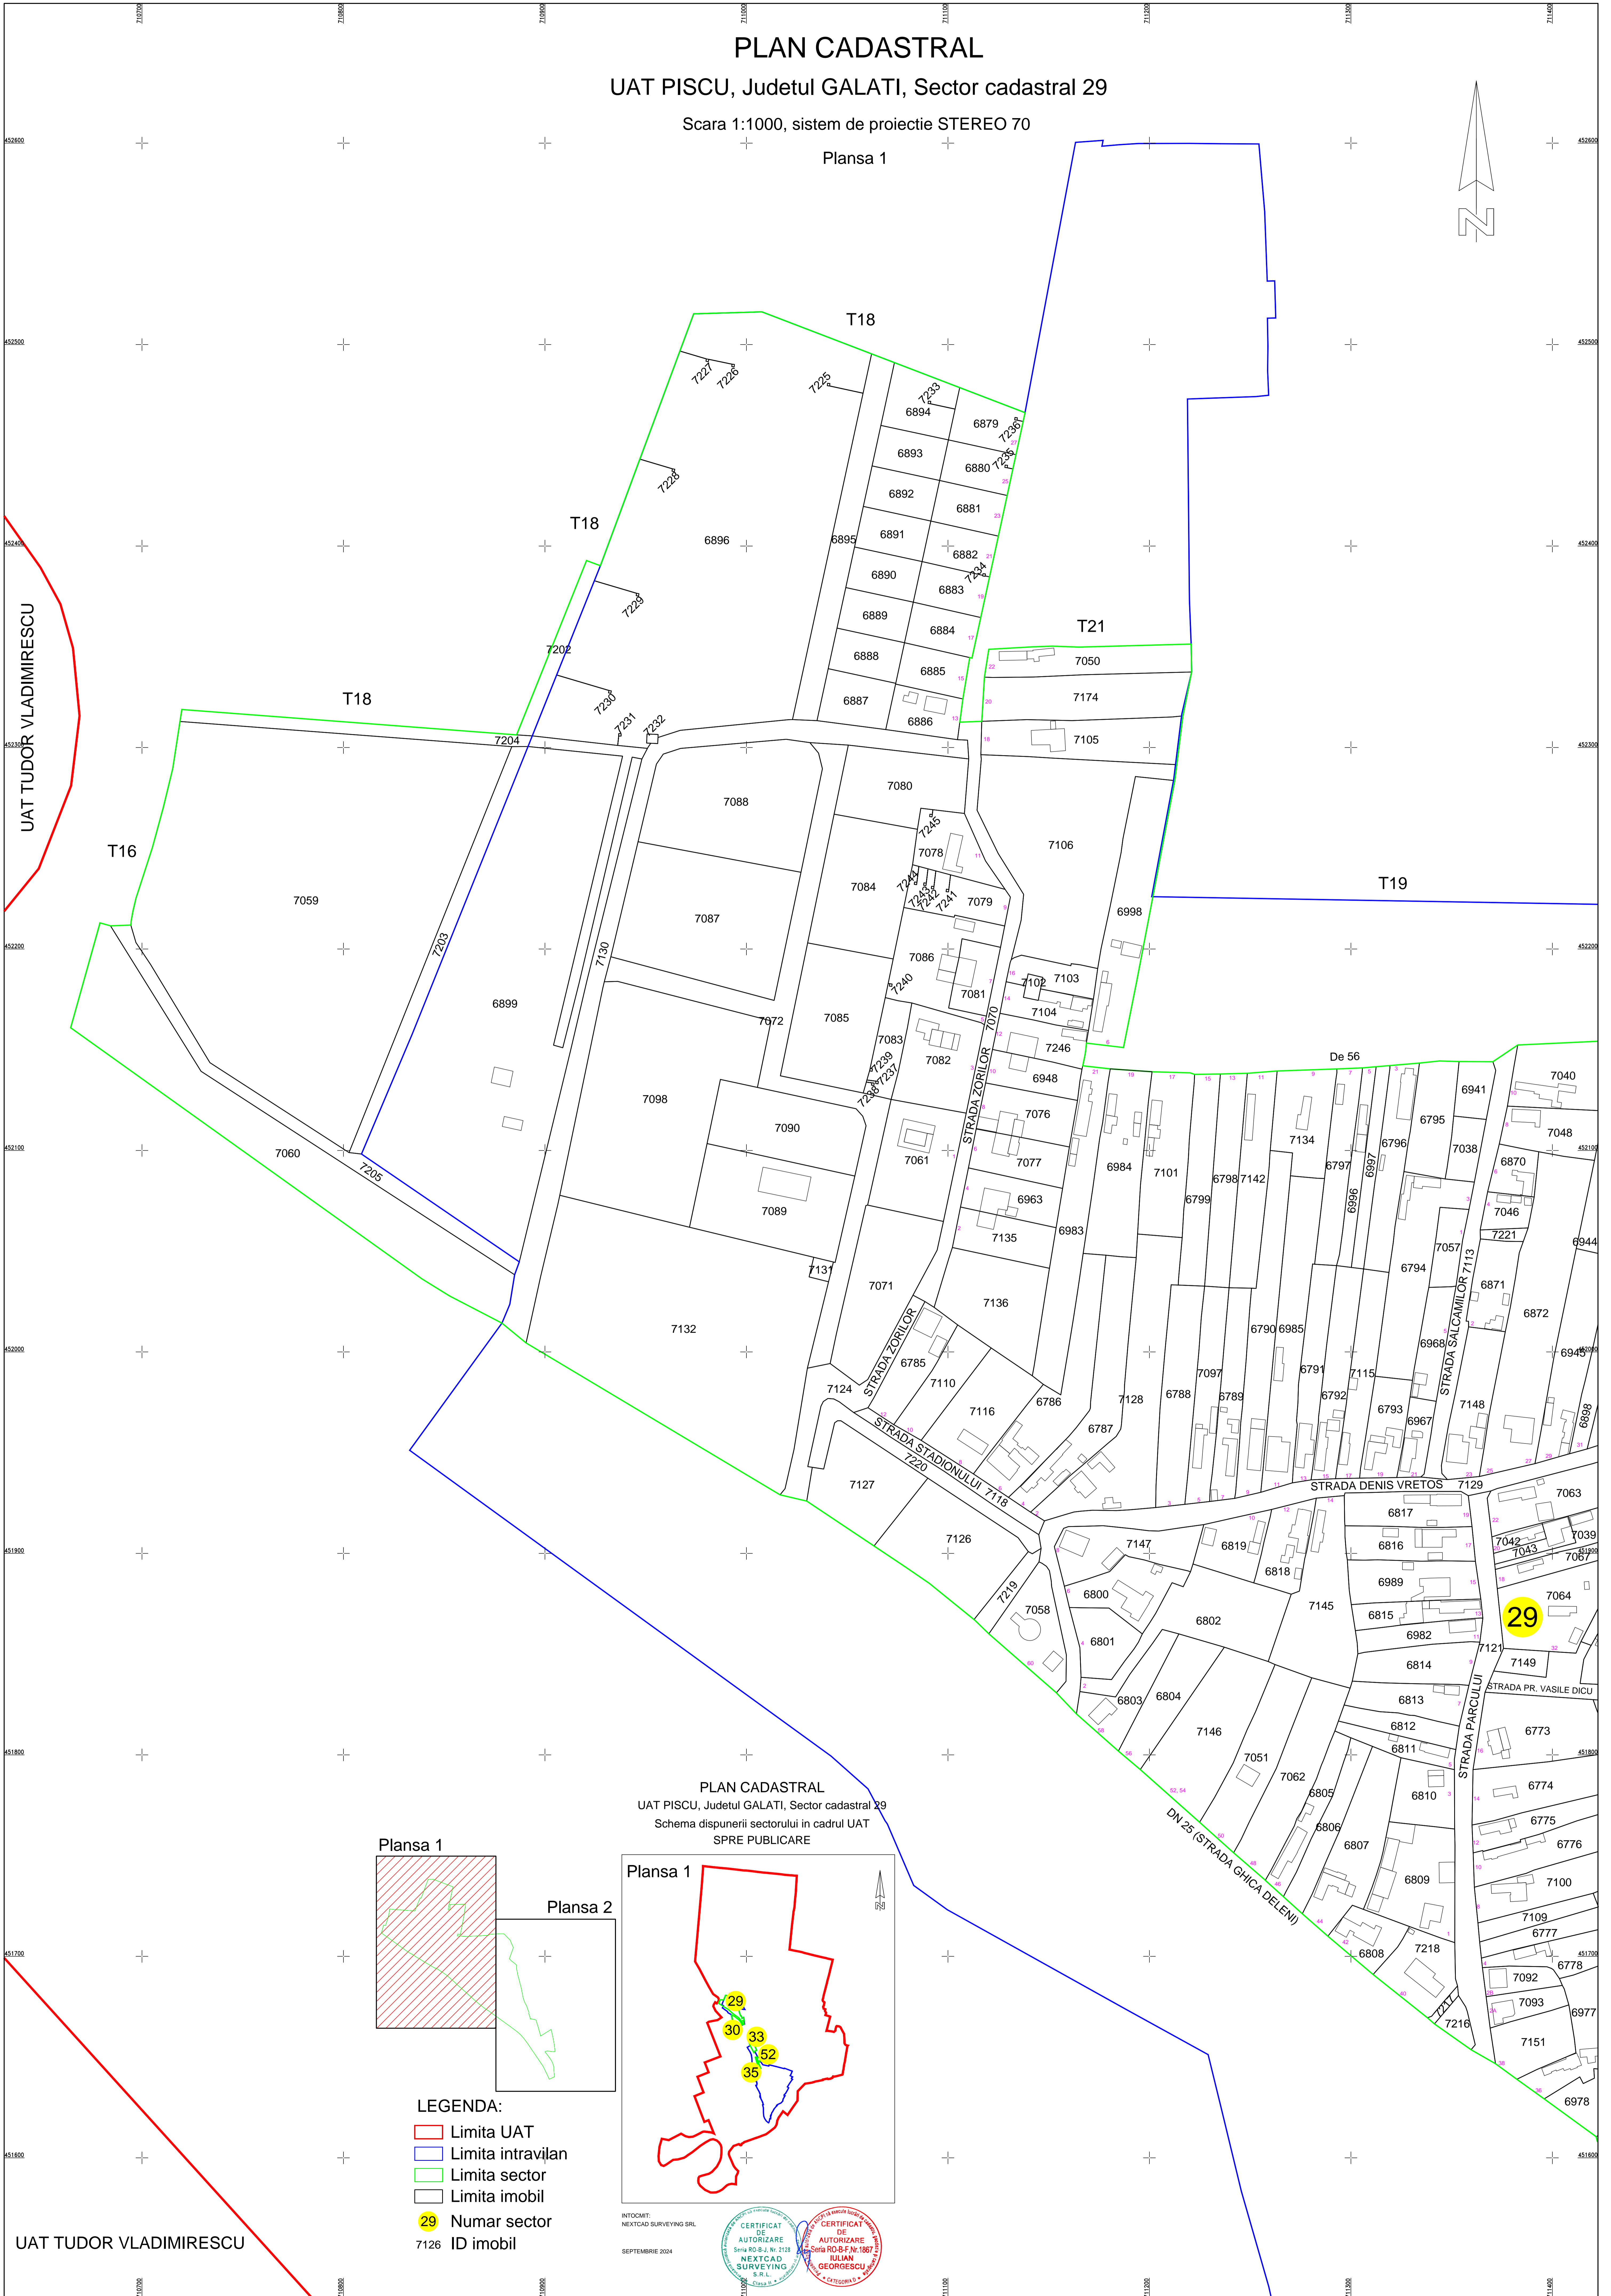

# PLAN CADASTRAL

## UAT PISCU, Judetul GALATI, Sector cadastral 29

Scara 1:1000, sistem de proiectie STEREO 70

Plansa 1

PLAN CADASTRAL  
UAT PISCU, Judetul GALATI, Sector cadastral 29  
Schema disponeri sectorului in cadrul UAT  
SPRE PUBLICARE

- LEGENDA:
- Limita UAT
  - Limita intravilan
  - Limita sector
  - Limita imobil
  - 29 Numar sector
  - 7126 ID imobil

INTOCMIT: NEXTCAD SURVEYING SRL  
SEPTEMBRIE 2024

UAT TUDOR VLADIMIRESCU