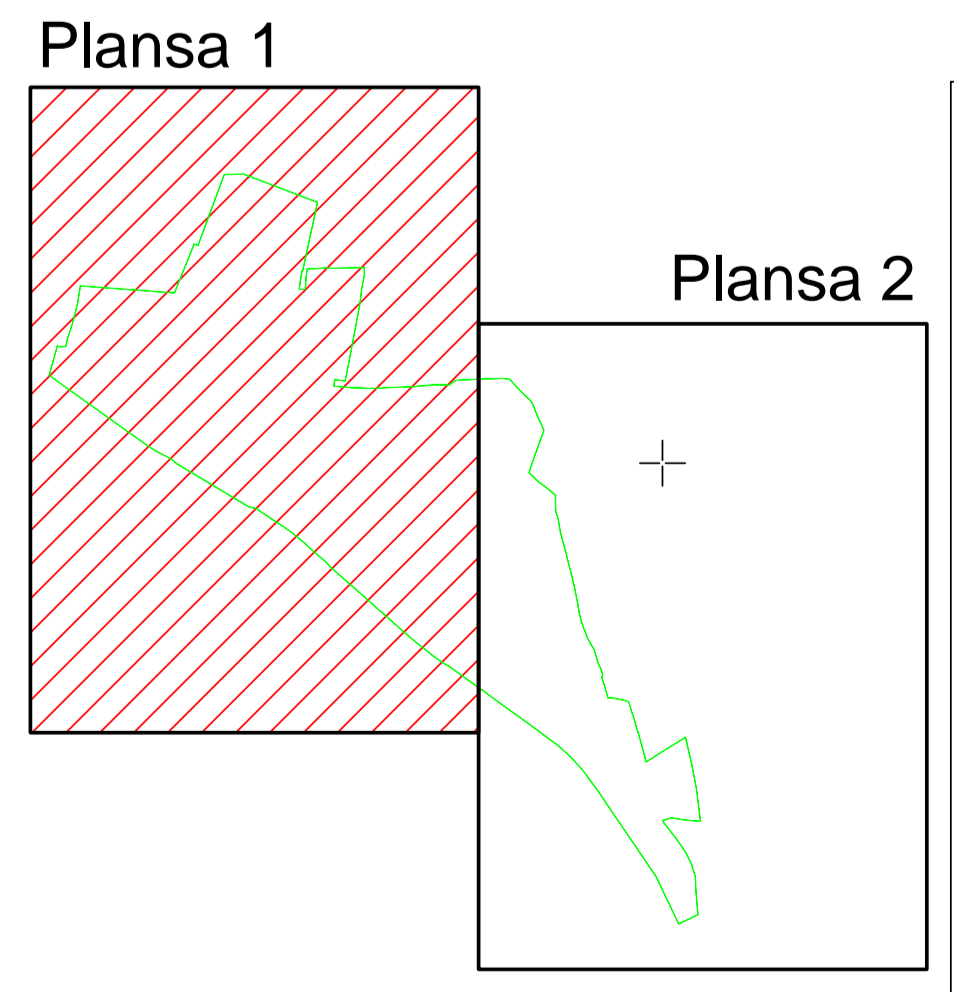

# PLAN CADASTRAL

## UAT PISCU, Judetul GALATI, Sector cadastral 29

Scara 1:1000, sistem de proiectie STEREO 70

Plansa 1

PLAN CADASTRAL  
UAT PISCU, Judetul GALATI, Sector cadastral 29  
Schema disponeri sectorului in cadrul UAT  
SPRE PUBLICARE

- LEGENDA:
- Limita UAT
  - Limita intravilan
  - Limita sector
  - Limita imobil
  - 29 Numar sector
  - 7126 ID imobil

INTOCMIT: NEXTCAD SURVEYING SRL  
SEPTEMBRIE 2024

UAT TUDOR VLADIMIRESCU