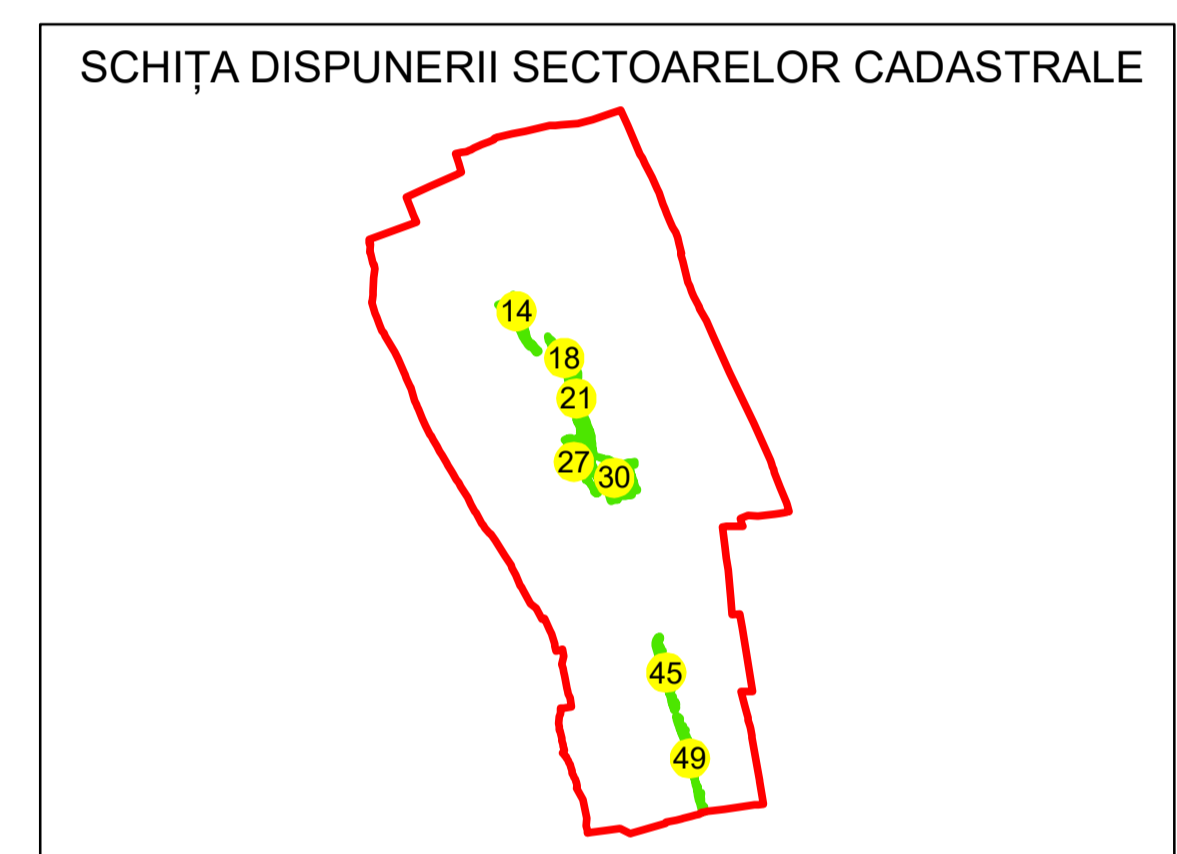

PLAN CADASTRAL

UAT: JORĂȘTI

JUDEȚUL GALAȚI

Sector Cadastral:
49

Scara 1:1000
PLANȘA 4

LEGENDĂ

- Limită UAT 
- Limită intravilan 
- Limită sector cadastral 
- Limită imobil 
- Limită construcții 
- Număr sector cadastral 
- Număr identificator imobil 2555
- Număr poștal 