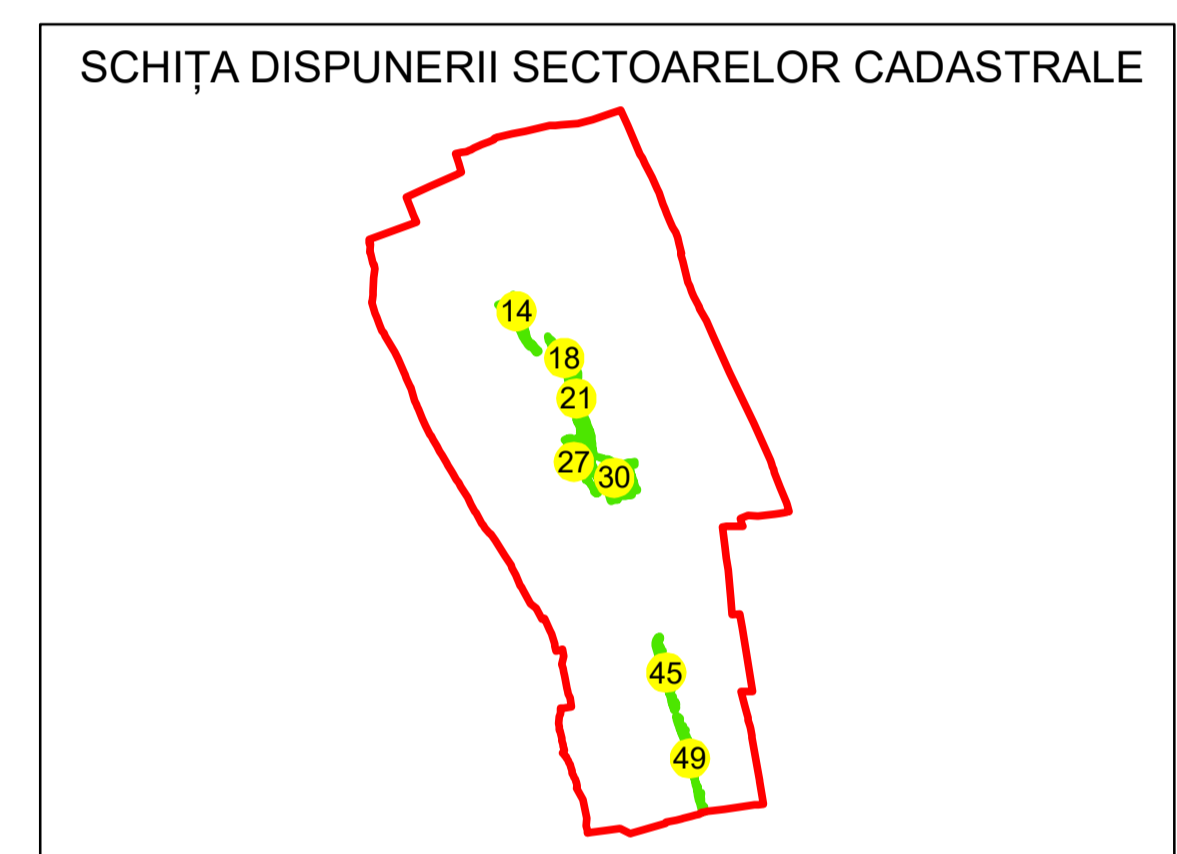

PLAN CADASTRAL

UAT: JORĂȘTI

JUDEȚUL GALAȚI

Sector Cadastral:
49

Scara 1:1000
PLANȘA 3

LEGENDĂ

- Limită UAT 
- Limită intravilan 
- Limită sector cadastral 
- Limită imobil 
- Limită construcții 
- Număr sector cadastral 
- Număr identificator imobil 2555
- Număr poștal 