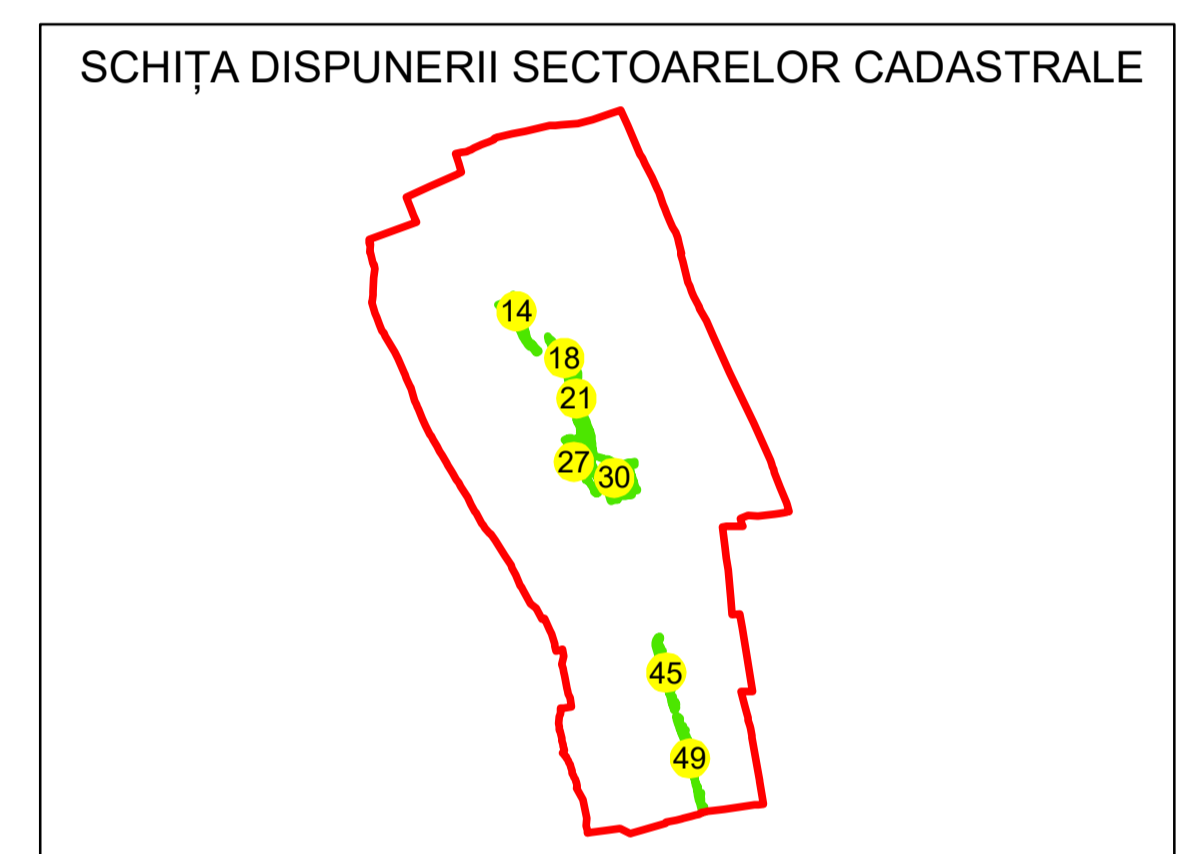

# PLAN CADASTRAL

## UAT: JORĂȘTI

### JUDEȚUL GALAȚI

Sector Cadastral:  
49

Scara 1:1000  
PLANȘA 2

#### LEGENDĂ

- Limită UAT 
- Limită intravilan 
- Limită sector cadastral 
- Limită imobil 
- Limită construcții 
- Număr sector cadastral 
- Număr identificator imobil 2555
- Număr poștal 

Sistem de proiecție: STEREO 70  
Spre publicare