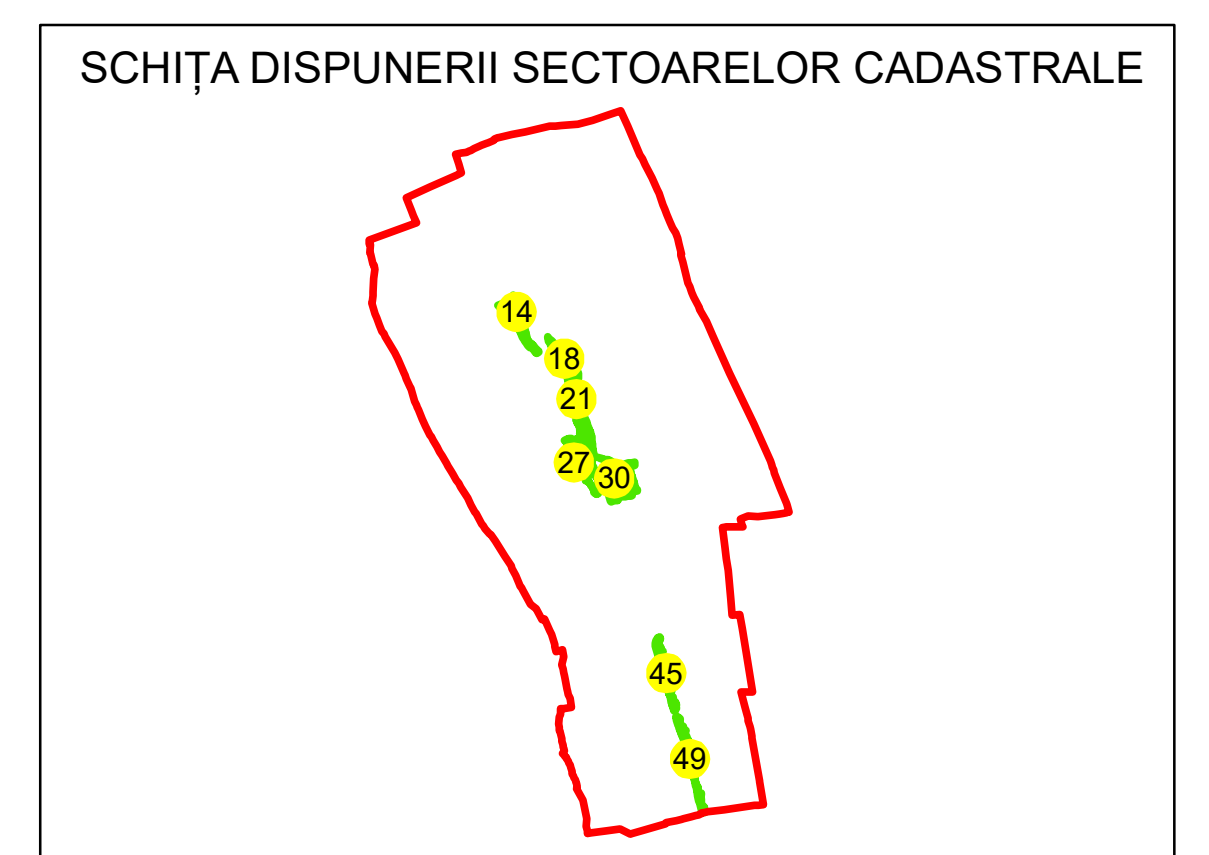

N

PLAN CADASTRAL

UAT: JORĂȘTI

JUDEȚUL GALAȚI

Sector Cadastral:
49

Scara 1:1000
PLANȘA 1

LEGENDĂ

- Limită UAT —
- Limită intravilan —
- Limită sector cadastral —
- Limită imobil
- Limită construcții
- Număr sector cadastral 10
- Număr identificator imobil 2555
- Număr poștal 15