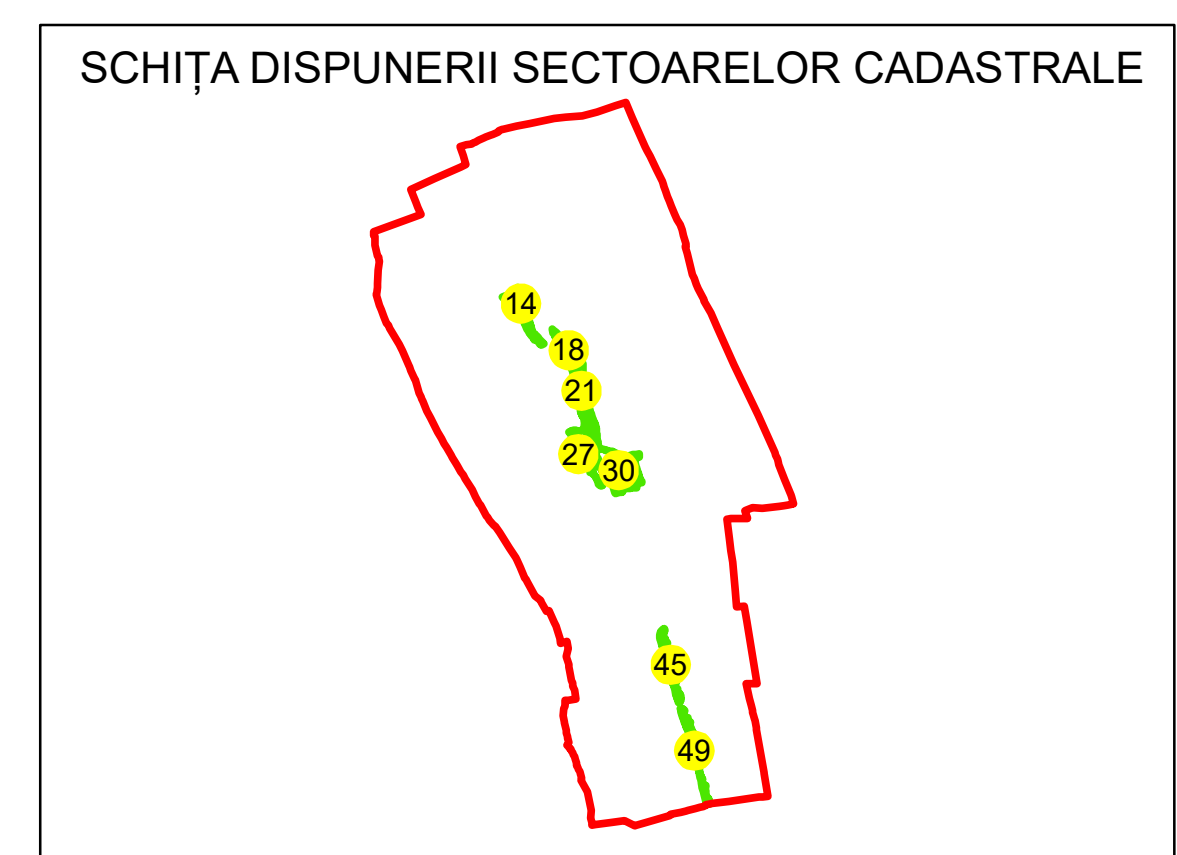

PLAN CADASTRAL

UAT: JORĂȘTI

JUDEȚUL GALAȚI

Sector Cadastral:

45

Scara 1:1000

PLANȘA 3

LEGENDĂ

Limită UAT	
Limită intravilan	
Limită sector cadastral	
Limită imobil	
Limită construcții	
Număr sector cadastral	
Număr identificator imobil	2555
Număr poștal	

Sistem de proiecție: STEREO 70

Spre publicare