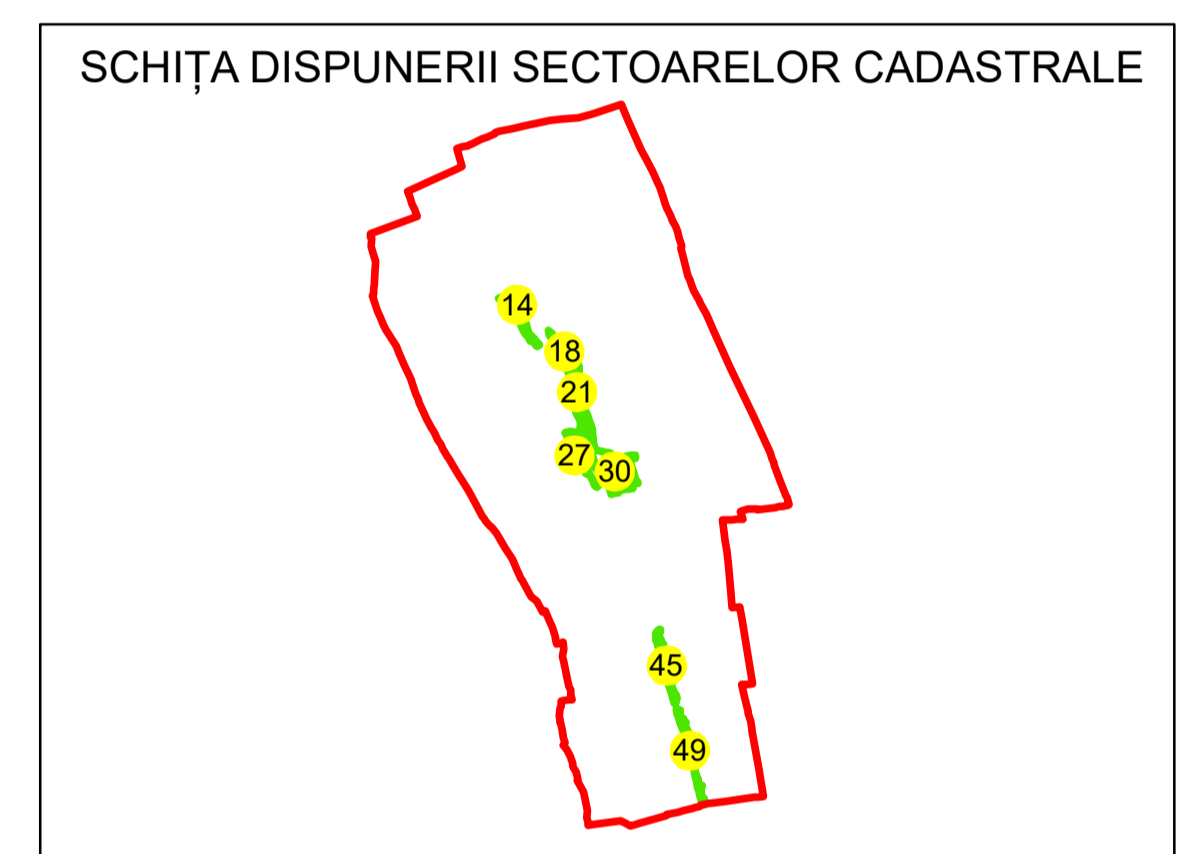

# PLAN CADASTRAL

## UAT: JORĂȘTI

### JUDEȚUL GALAȚI

Sector Cadastral:  
32

Scara 1:1000  
PLANȘA 2

#### LEGENDĂ

- Limită UAT
- Limită intravilan
- Limită sector cadastral
- Limită imobil
- Limită construcții
- Număr sector cadastral
- Număr identificator imobil 2555
- Număr poștal

Sistem de proiecție: STEREO 70  
Spre publicare