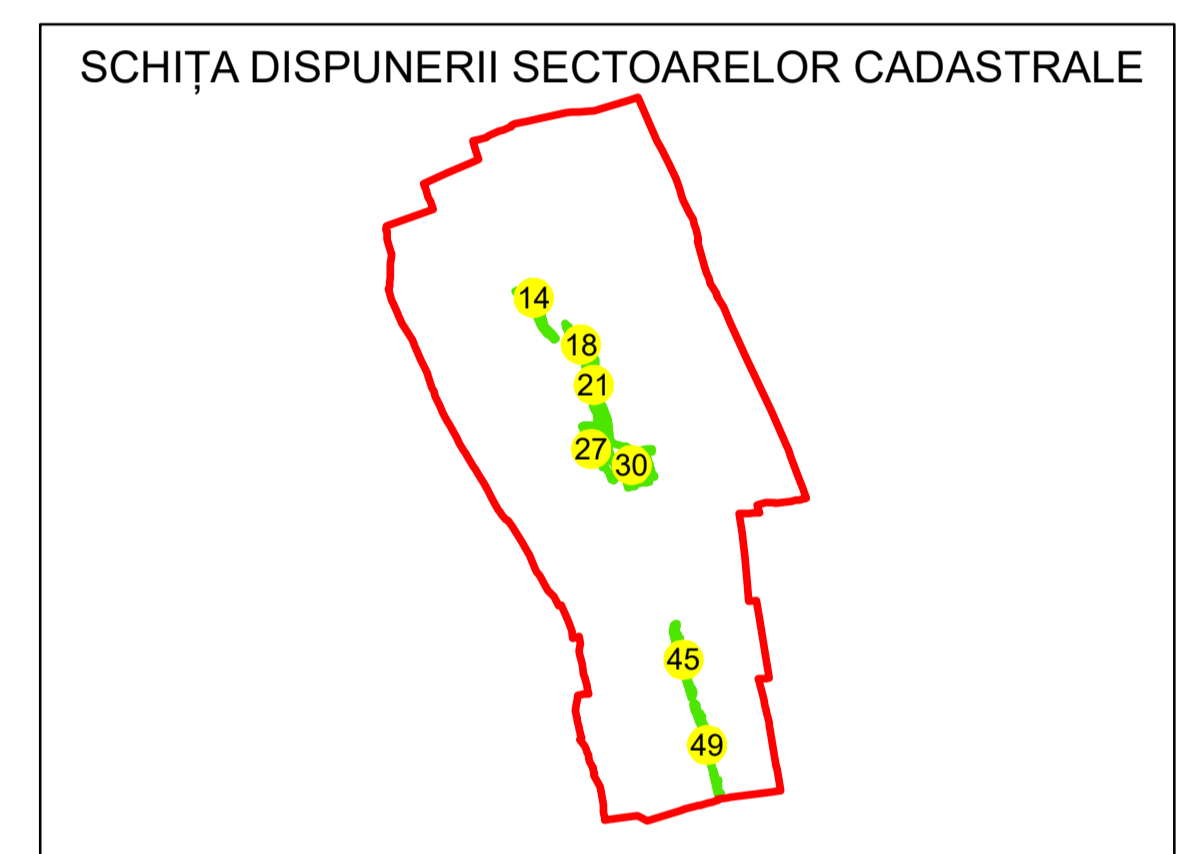

PLAN CADASTRAL UAT: JORĂȘTI JUDEȚUL GALAȚI

Sector Cadastral:
30

Scara 1:1000
PLANȘA 3

LEGENDĂ

- Limită UAT 
- Limită intravilan 
- Limită sector cadastral 
- Limită imobil 
- Limită construcții 
- Număr sector cadastral 
- Număr identificator imobil 2555
- Număr poștal 