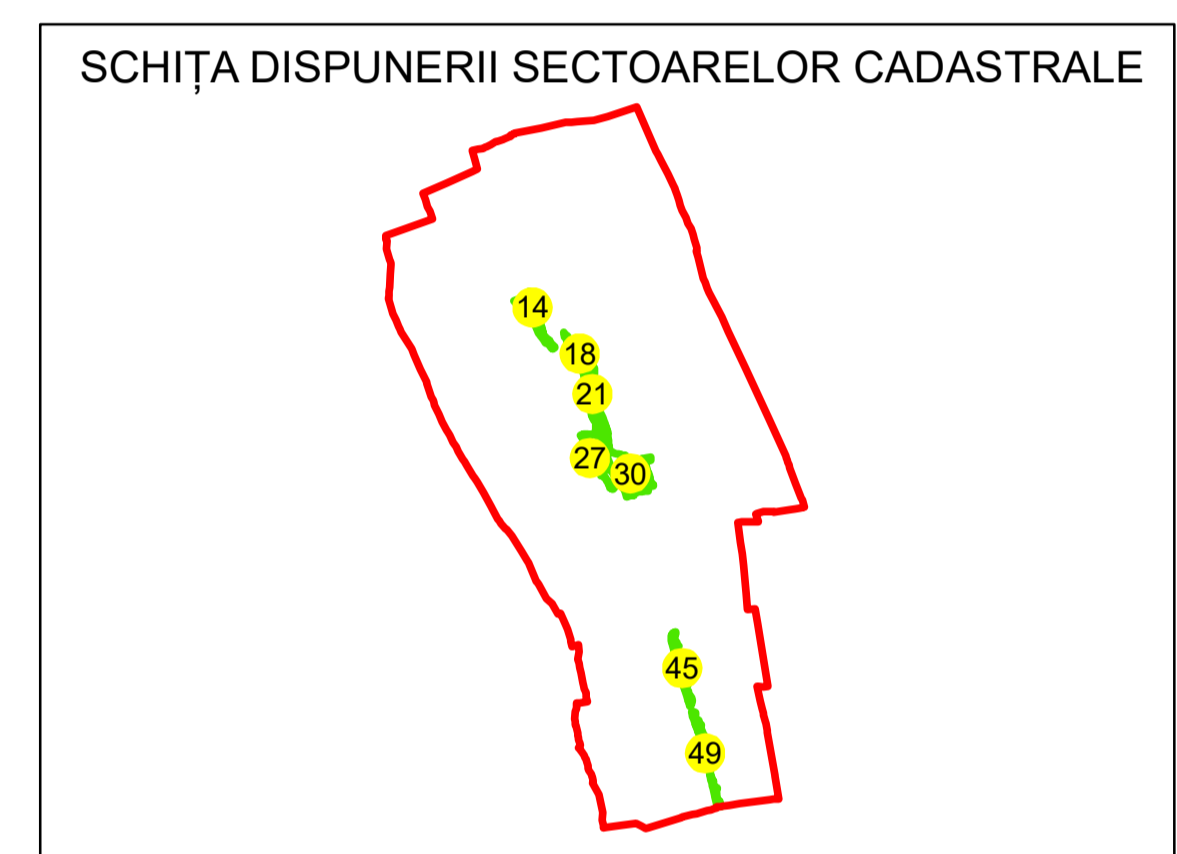

PLAN CADASTRAL

UAT: JORĂȘTI

JUDEȚUL GALAȚI

Sector Cadastral:
28

Scara 1:1000
PLANȘA 1

LEGENDĂ

Limită UAT	
Limită intravilan	
Limită sector cadastral	
Limită imobil	
Limită construcții	
Număr sector cadastral	10
Număr identificator imobil	2555
Număr poștal	15