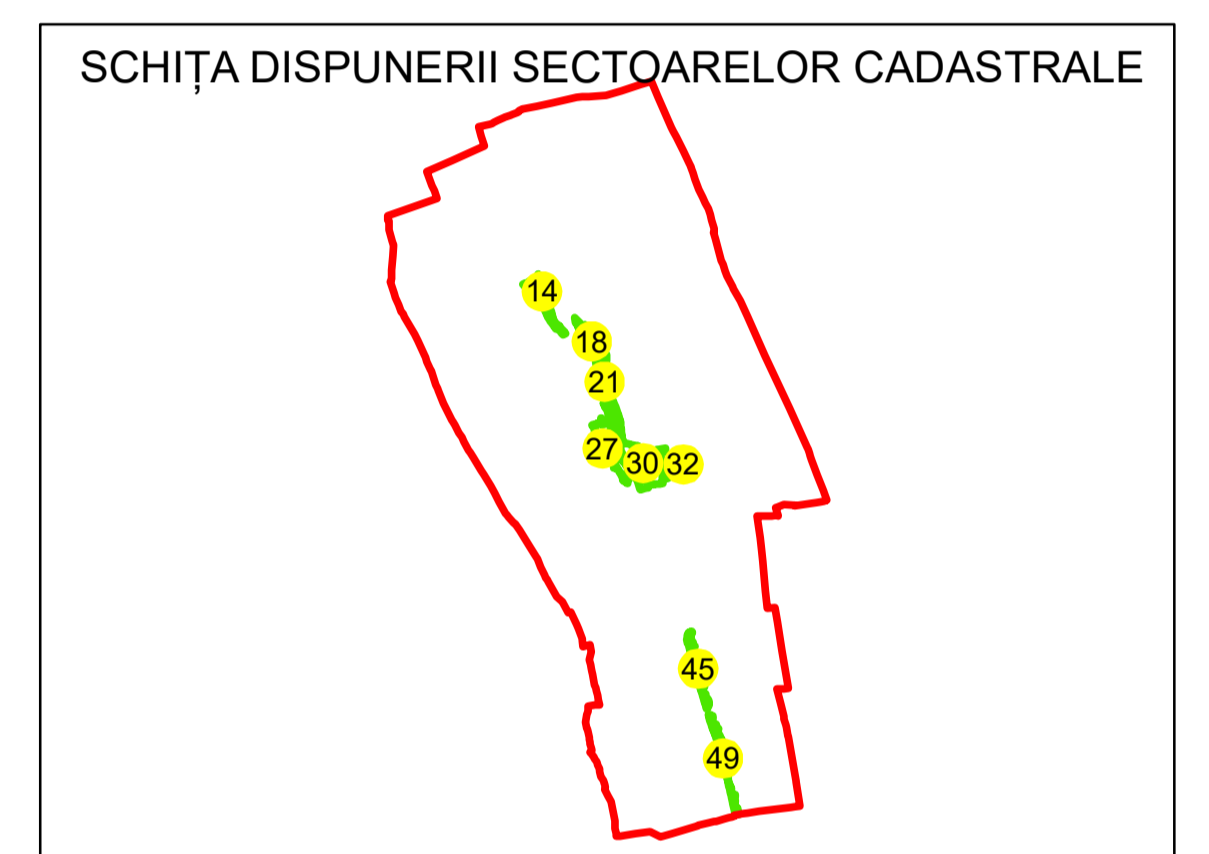

N
PLAN CADASTRAL
UAT: JORĂȘTI
JUDEȚUL GALAȚI
Sector Cadastral:
27
Scara 1:1000
PLANȘA 5

LEGENDĂ

Limită UAT	
Limită intravilan	
Limită sector cadastral	
Limită imobil	
Limită construcții	
Număr sector cadastral	10
Număr identificator imobil	2555
Număr poștal	15