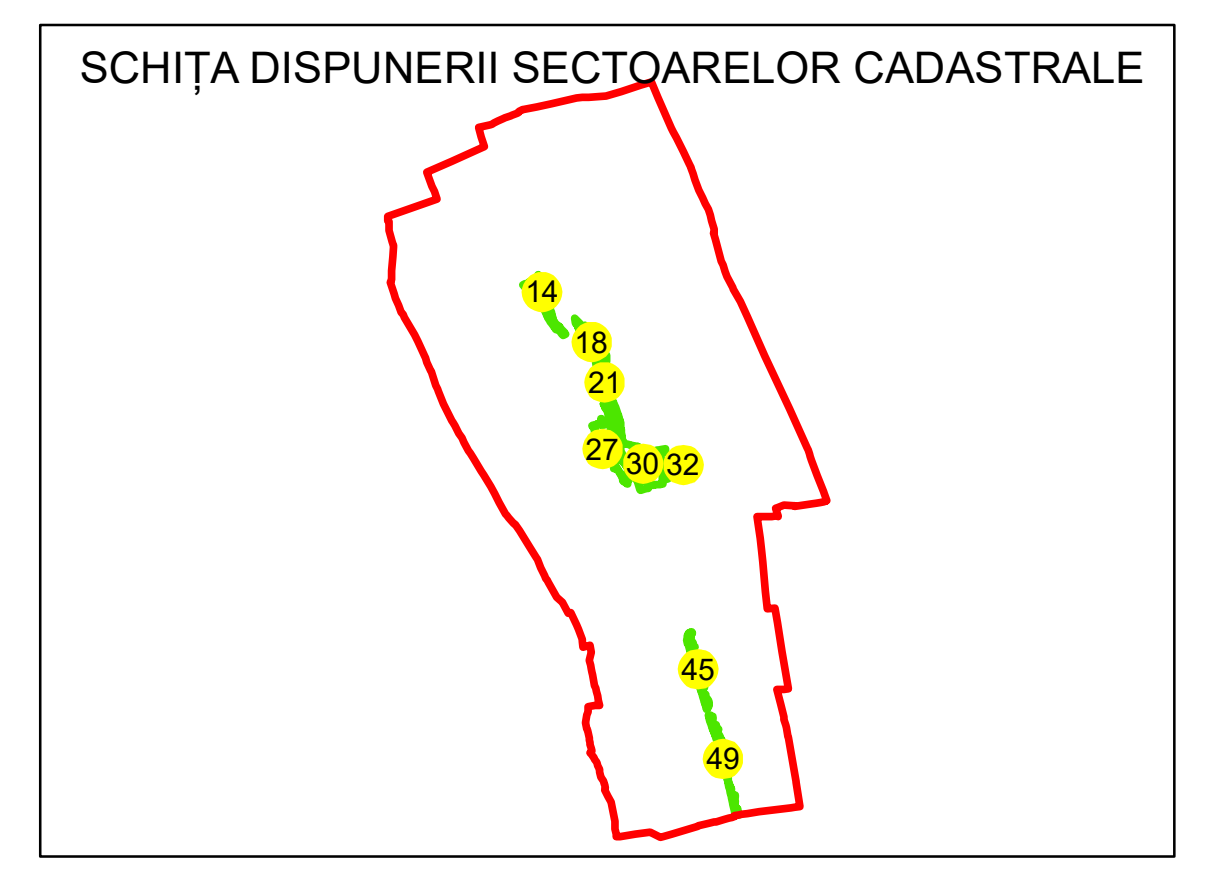

## UAT: JORĂȘTI

### JUDEȚUL GALAȚI

Sector Cadastral:  
27

Scara 1:1000  
PLANȘA 4

#### LEGENDĂ

- Limită UAT —
- Limită intravilan —
- Limită sector cadastral —
- Limită imobil
- Limită construcții
- Număr sector cadastral 10
- Număr identificator imobil 2555
- Număr poștal 15

Sistem de proiecție: STEREO 70  
Spre publicare