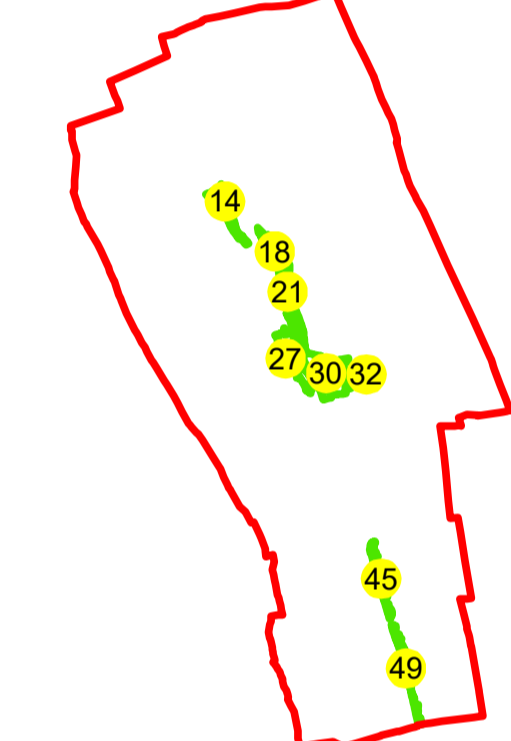

## UAT: JORĂȘTI JUDEȚUL GALAȚI

Sector Cadastral:  
27

Scara 1:1000  
PLANȘA 3

### LEGENDĂ

Limită UAT	
Limită intravilan	
Limită sector cadastral	
Limită imobil	
Limită construcții	
Număr sector cadastral	<b>10</b>
Număr identificator imobil	2555
Număr poștal	15

SCHIȚA DISPUNERII SECTOARELOR CADASTRALE