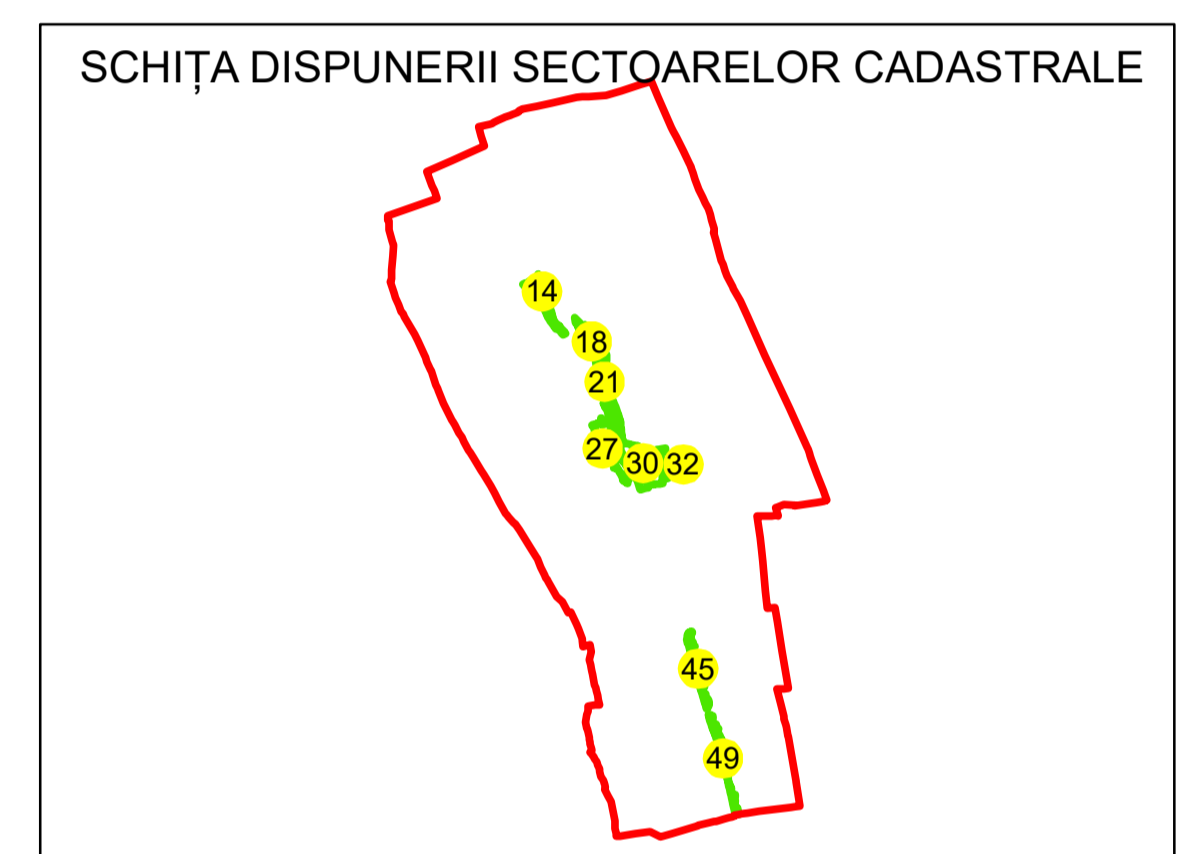

# PLAN CADASTRAL

## UAT: JORĂȘTI

### JUDEȚUL GALAȚI

Sector Cadastral:  
27

Scara 1:1000  
PLANȘA 2

#### LEGENDĂ

- Limită UAT 
- Limită intravilan 
- Limită sector cadastral 
- Limită imobil 
- Limită construcții 
- Număr sector cadastral 
- Număr identificator imobil 2555
- Număr poștal 

Sistem de proiecție: STEREO 70  
Spre publicare