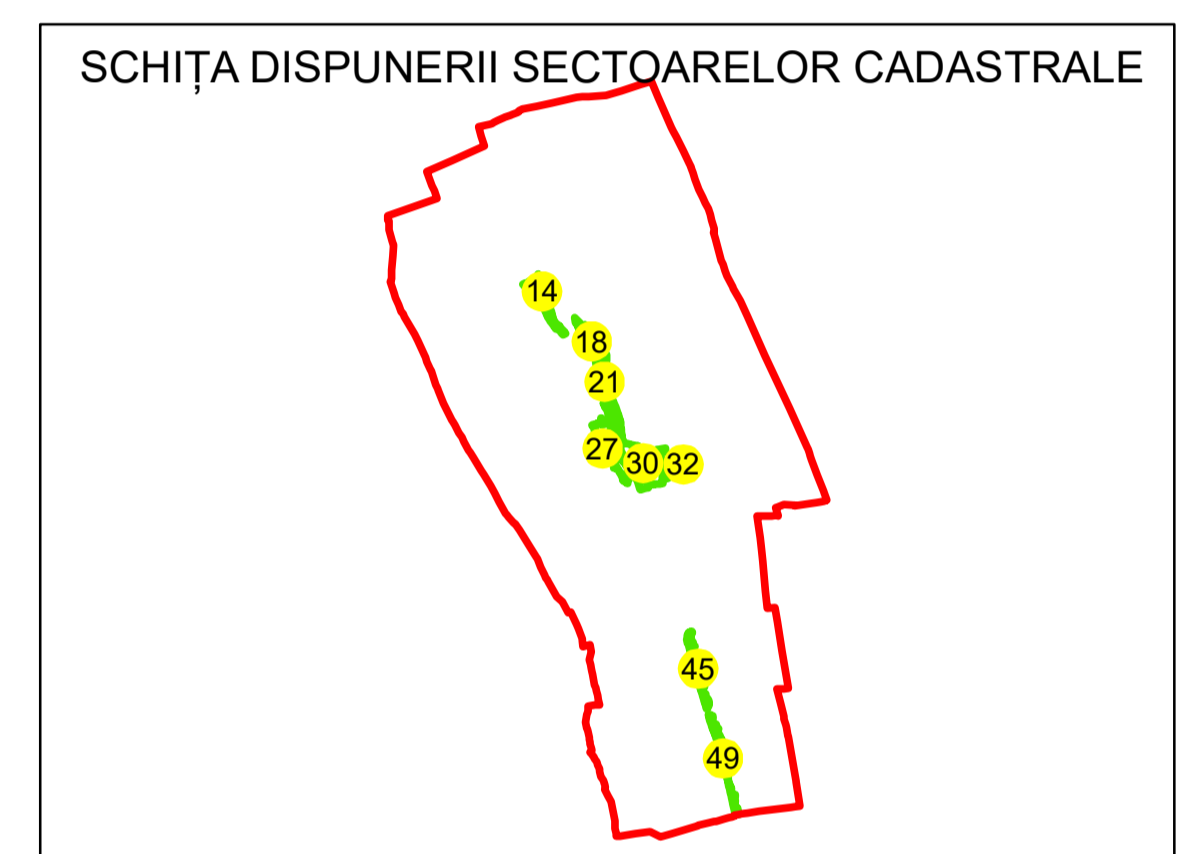

PLAN CADASTRAL

UAT: JORĂȘTI

JUDEȚUL GALAȚI

Sector Cadastral:
27

Scara 1:1000
PLANȘA 1

LEGENDĂ

- Limită UAT 
- Limită intravilan 
- Limită sector cadastral 
- Limită imobil 
- Limită construcții 
- Număr sector cadastral 
- Număr identificator imobil 2555
- Număr poștal 

Sistem de proiecție: STEREO 70
Spre publicare

S.C. GNERAL SURVEY
CORPORATION S.R.L.
10.10.2024
Semnat electronic