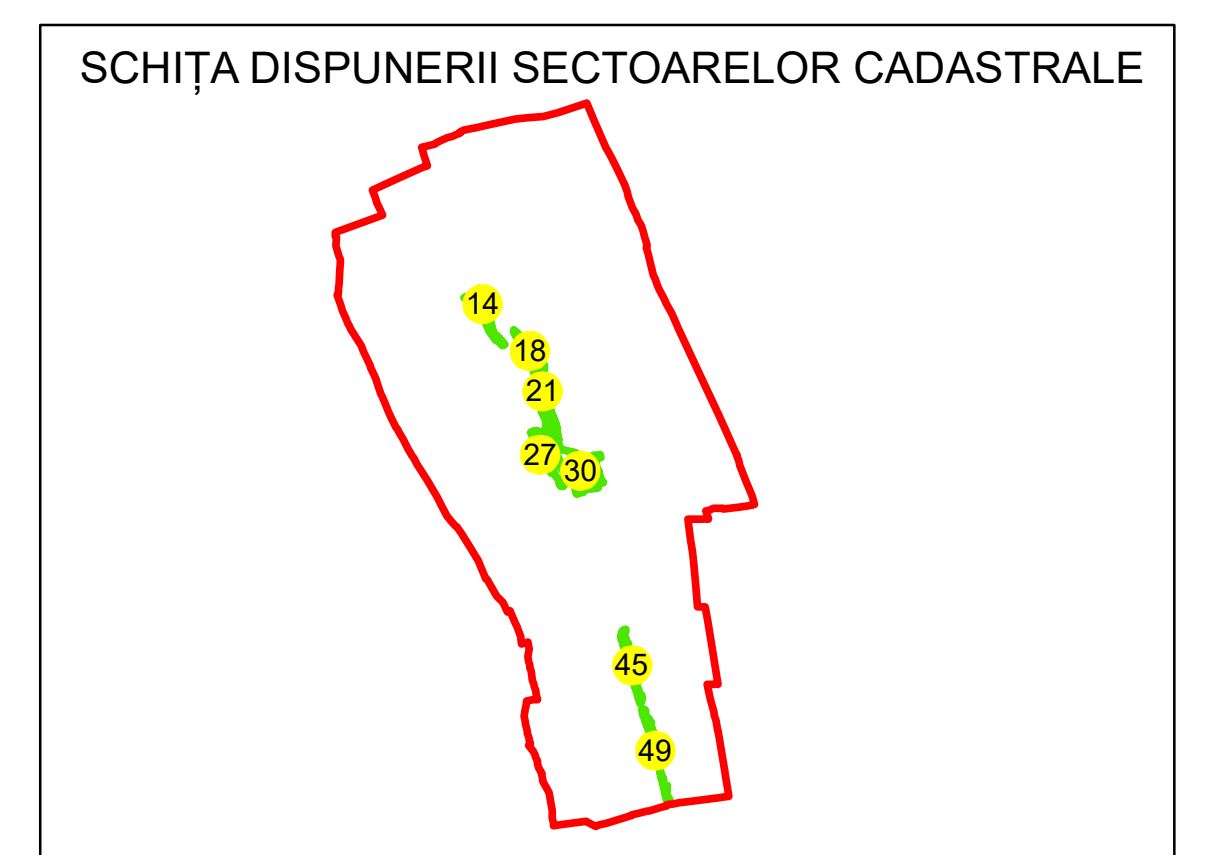

N  
**PLAN CADASTRAL**  
**UAT: JORĂȘTI**  
**JUDEȚUL GALAȚI**  
Sector Cadastral:  
**22**  
Scara 1:1000  
**PLANȘA 1**

**LEGENDĂ**

- Limită UAT —
- Limită intravilan —
- Limită sector cadastral —
- Limită imobil
- Limită construcții
- Număr sector cadastral 10
- Număr identificator imobil 2555
- Număr poștal 15