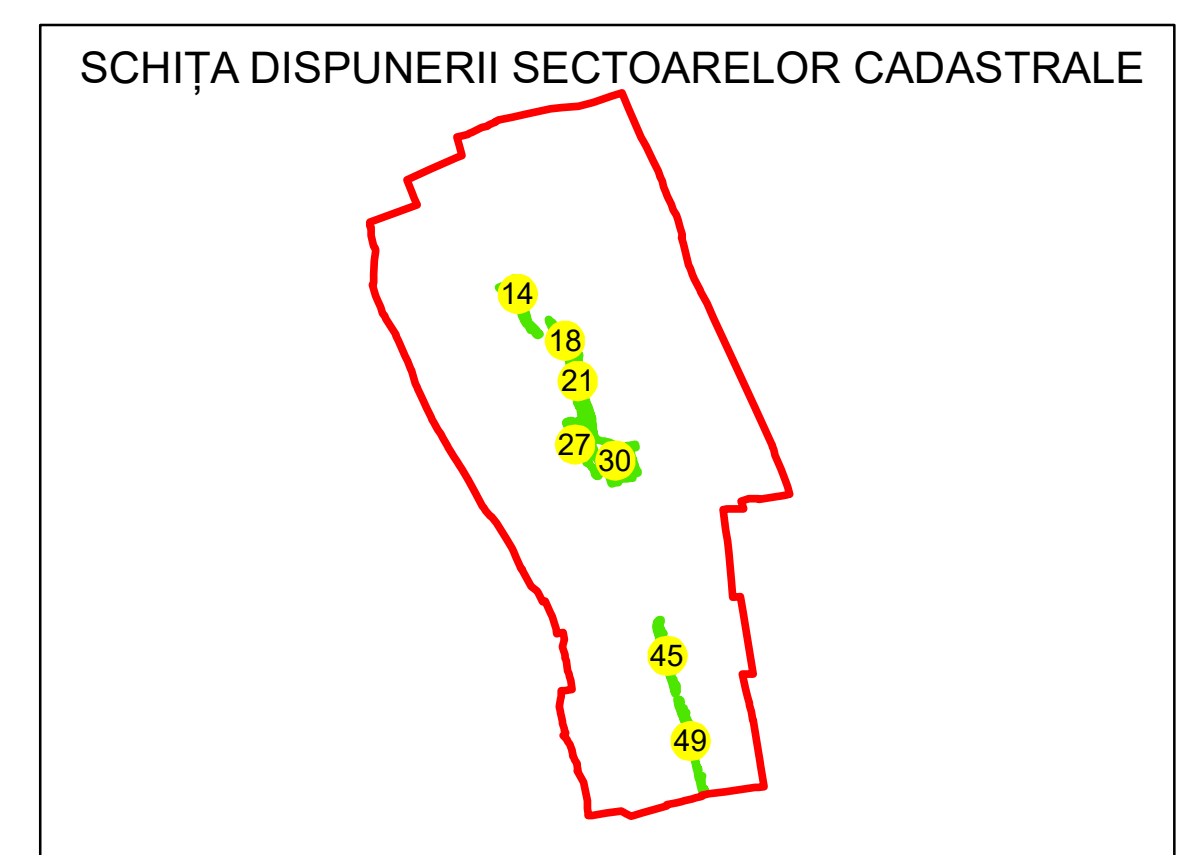

PLAN CADASTRAL

UAT: JORĂȘTI

JUDEȚUL GALAȚI

Sector Cadastral:
21

Scara 1:1000
PLANȘA 5

LEGENDĂ

- Limită UAT
- Limită intravilan
- Limită sector cadastral
- Limită imobil
- Limită construcții
- Număr sector cadastral **10**
- Număr identificator imobil 2555
- Număr poștal 15

Sistem de proiecție: STEREO 70
Spre publicare

S.C. GNERAL SURVEY
CORPORATION S.R.L.
25.06.2024
Semnat electronic