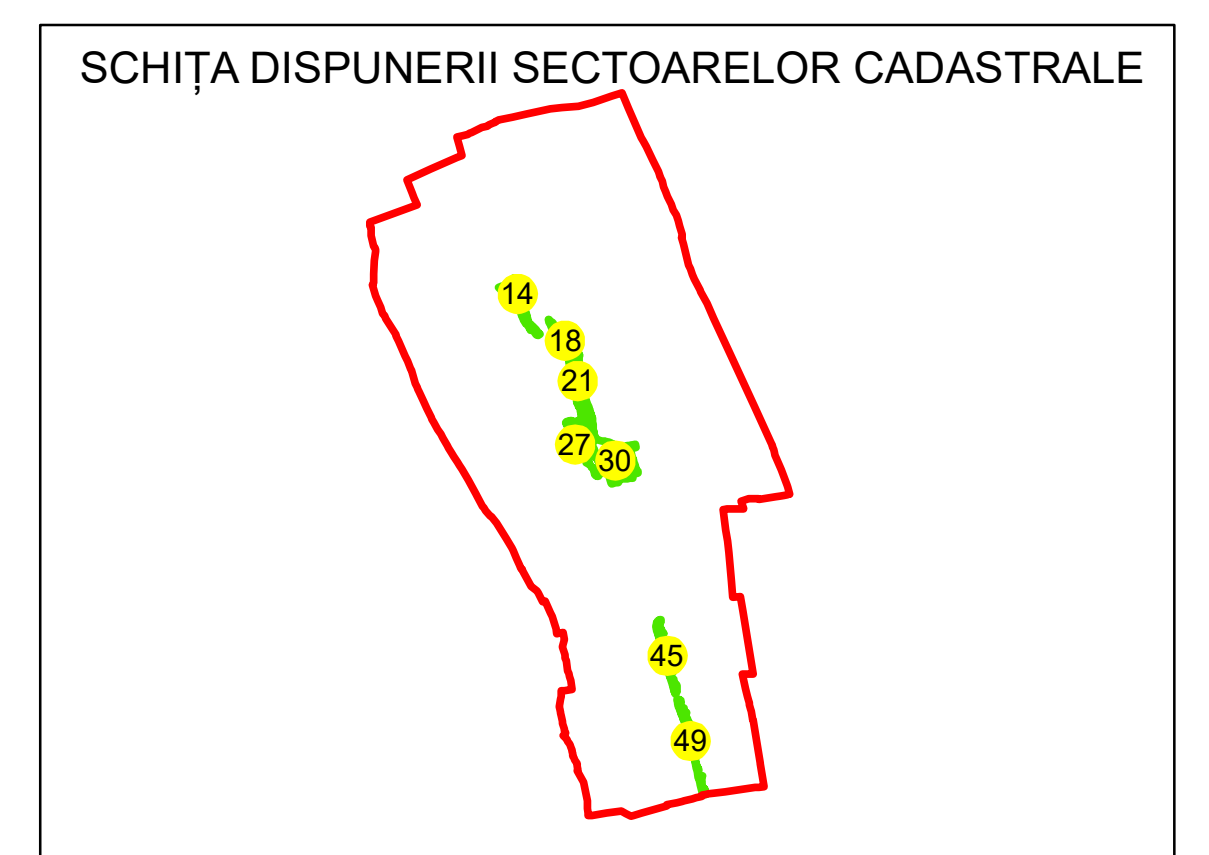

# PLAN CADASTRAL

UAT: JORĂȘTI

JUDEȚUL GALAȚI

Sector Cadastral:

21

Scara 1:1000

PLANȘA 4

## LEGENDĂ

- Limită UAT —
- Limită intravilan —
- Limită sector cadastral —
- Limită imobil
- Limită construcții
- Număr sector cadastral 10
- Număr identificator imobil 2555
- Număr poștal 15

Sistem de proiecție: STEREO 70