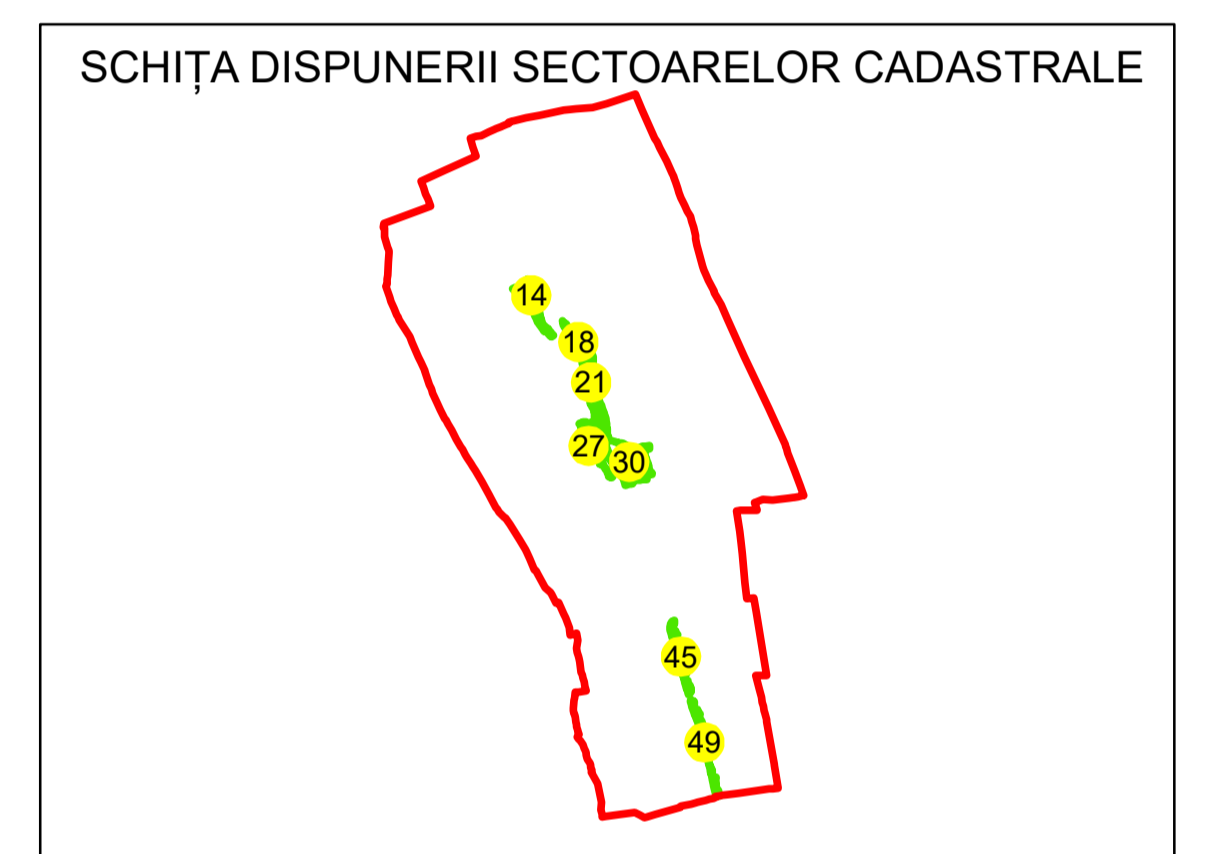

N
PLAN CADASTRAL
UAT: JORĂȘTI
JUDEȚUL GALAȚI
Sector Cadastral:
18
Scara 1:1000
PLANȘA 2

LEGENDĂ

Limită UAT	
Limită intravilan	
Limită sector cadastral	
Limită imobil	
Limită construcții	
Număr sector cadastral	10
Număr identificator imobil	2555
Număr poștal	15