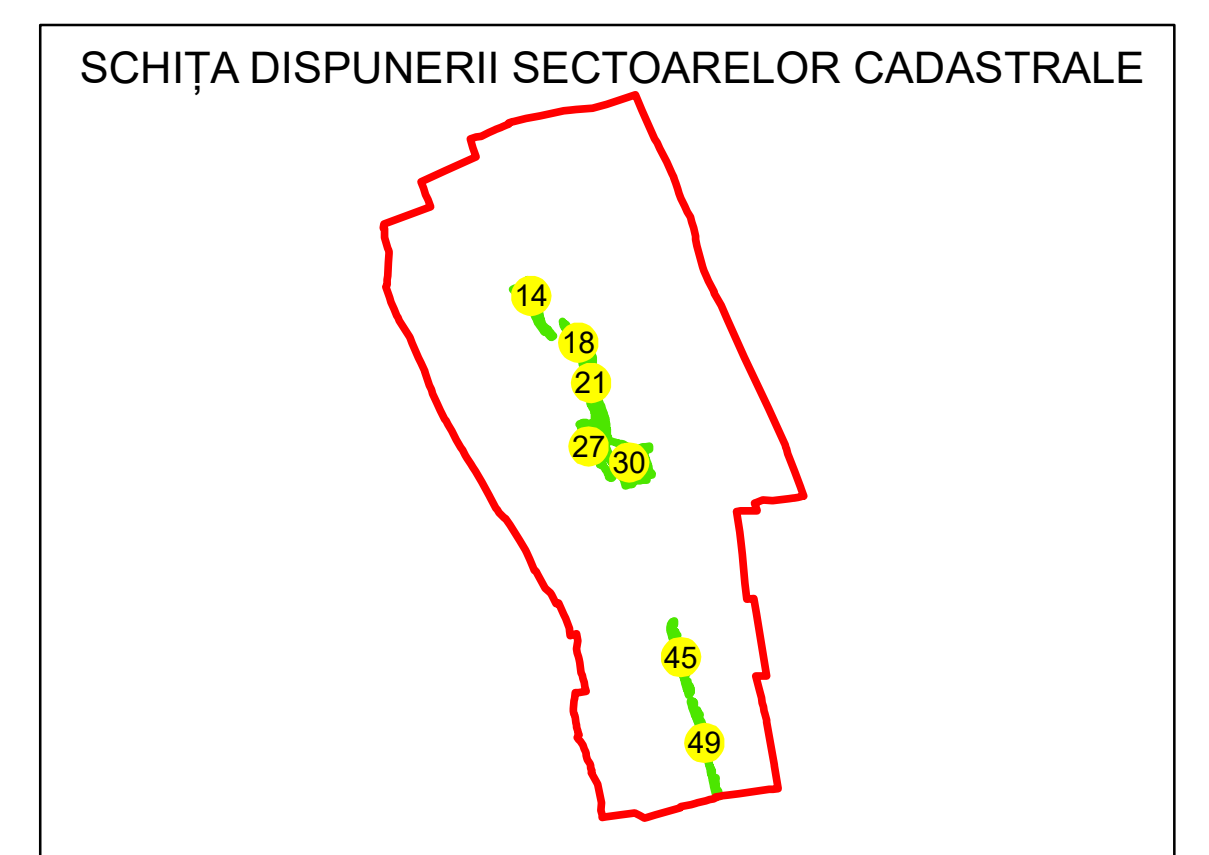

N
PLAN CADASTRAL
UAT: JORĂȘTI
JUDEȚUL GALAȚI
Sector Cadastral:
18
Scara 1:1000
PLANȘA 1

LEGENDĂ

Limită UAT	
Limită intravilan	
Limită sector cadastral	
Limită imobil	
Limită construcții	
Număr sector cadastral	10
Număr identificator imobil	2555
Număr poștal	15