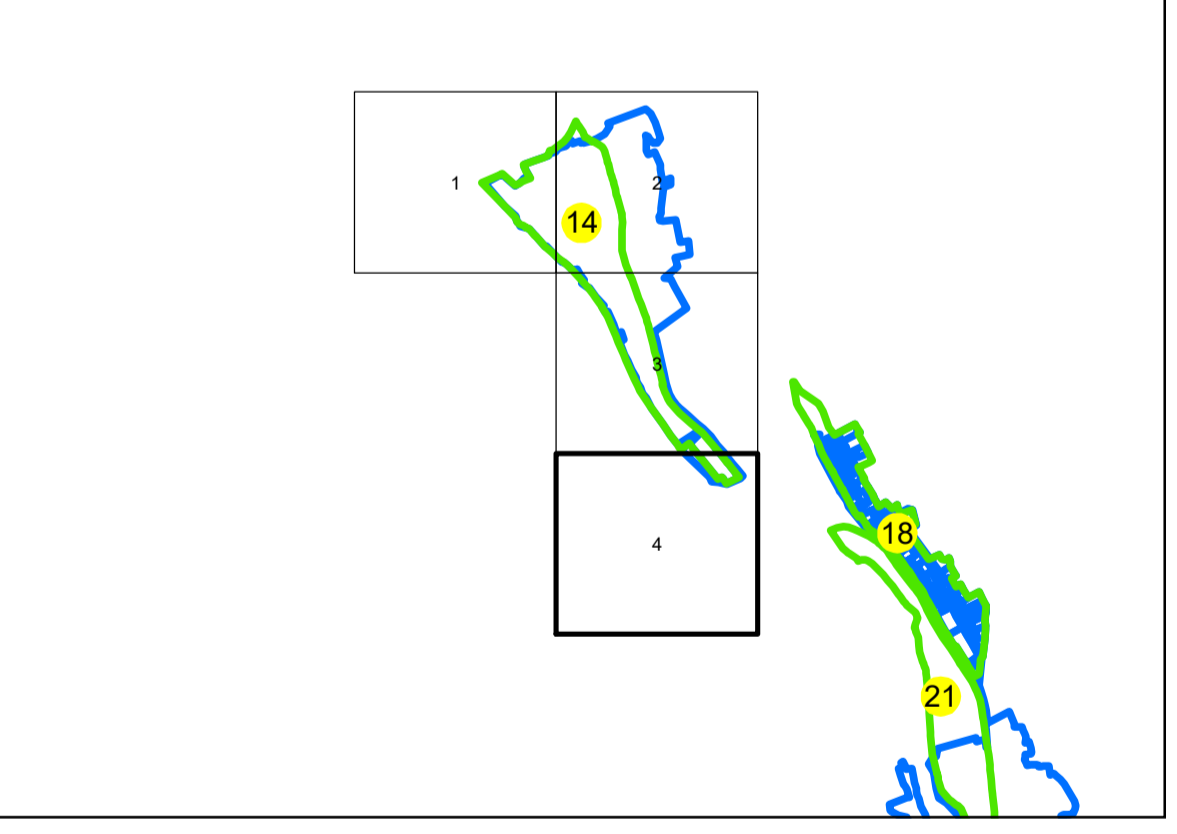

SCHIȚA DISPUNERII PLANȘELOR

Sistem de proiecție: STEREO 70
Spre publicare

S.C. GNERAL SURVEY CORPORATION S.R.L.
25.06.2024
Semnat electronic

+

+

+

+

+

+

720800

721000

721200