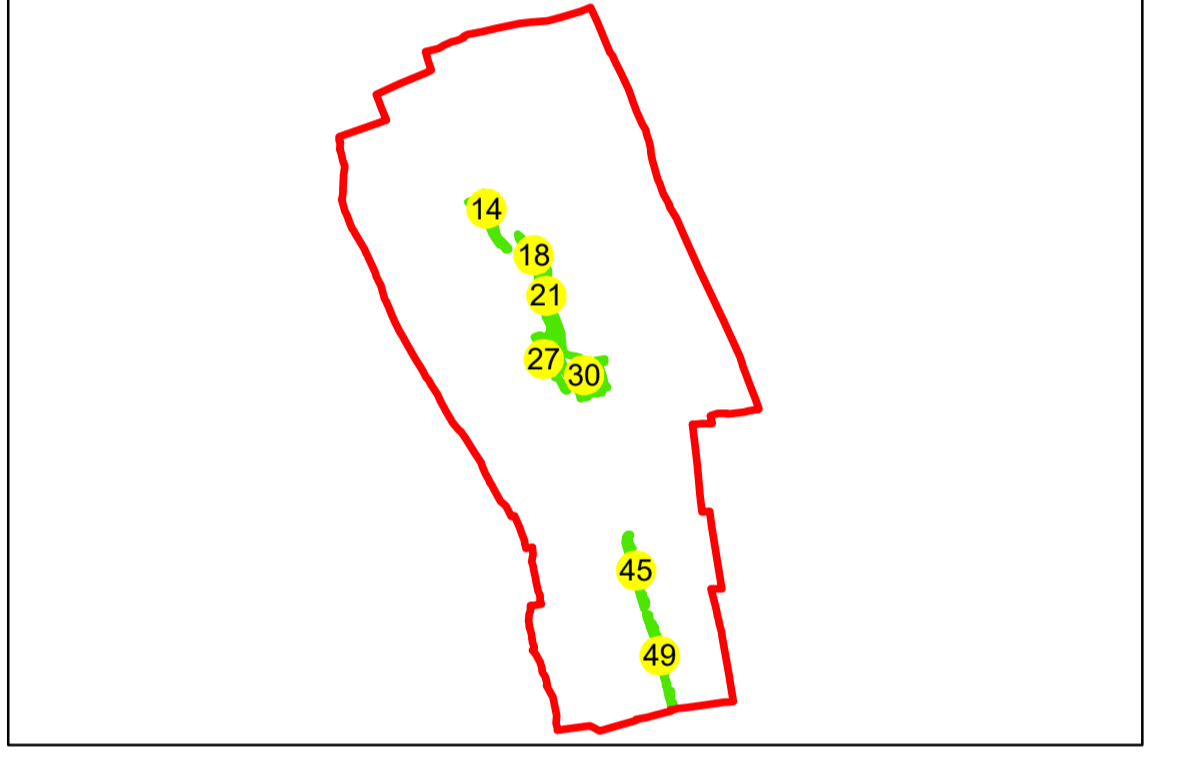

### JUDEȚUL GALAȚI

Sector Cadastral:  
14

Scara 1:1000  
PLANȘA 4

#### LEGENDĂ

- Limită UAT —
- Limită intravilan —
- Limită sector cadastral —
- Limită imobil
- Limită construcții
- Număr sector cadastral 10
- Număr identificator imobil 2555
- Număr poștal 15

SCHIȚA DISPUNERII SECTOARELOR CADASTRALE