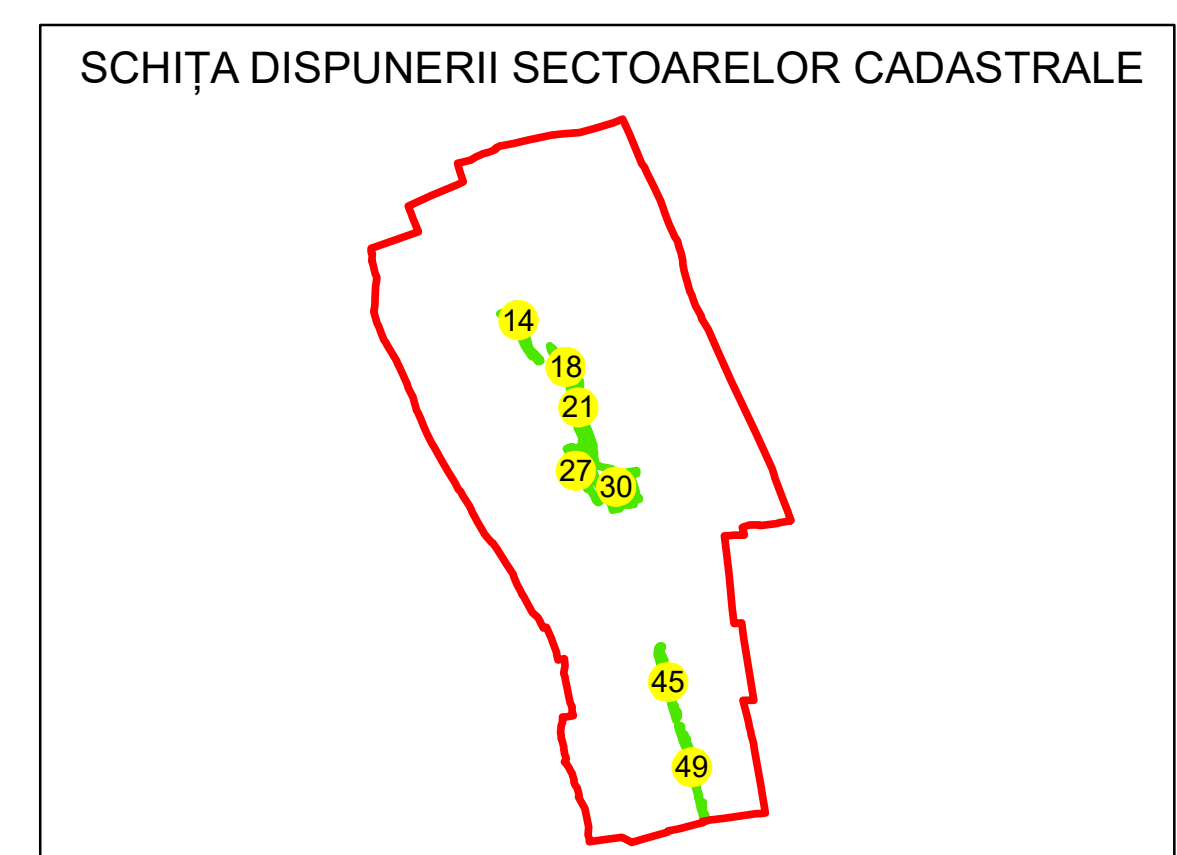

PLAN CADASTRAL

UAT: JORĂȘTI

JUDEȚUL GALAȚI

Sector Cadastral:
14

Scara 1:1000
PLANȘA 3

LEGENDĂ

- Limită UAT 
- Limită intravilan 
- Limită sector cadastral 
- Limită imobil 
- Limită construcții 
- Număr sector cadastral 
- Număr identificator imobil 2555
- Număr poștal 