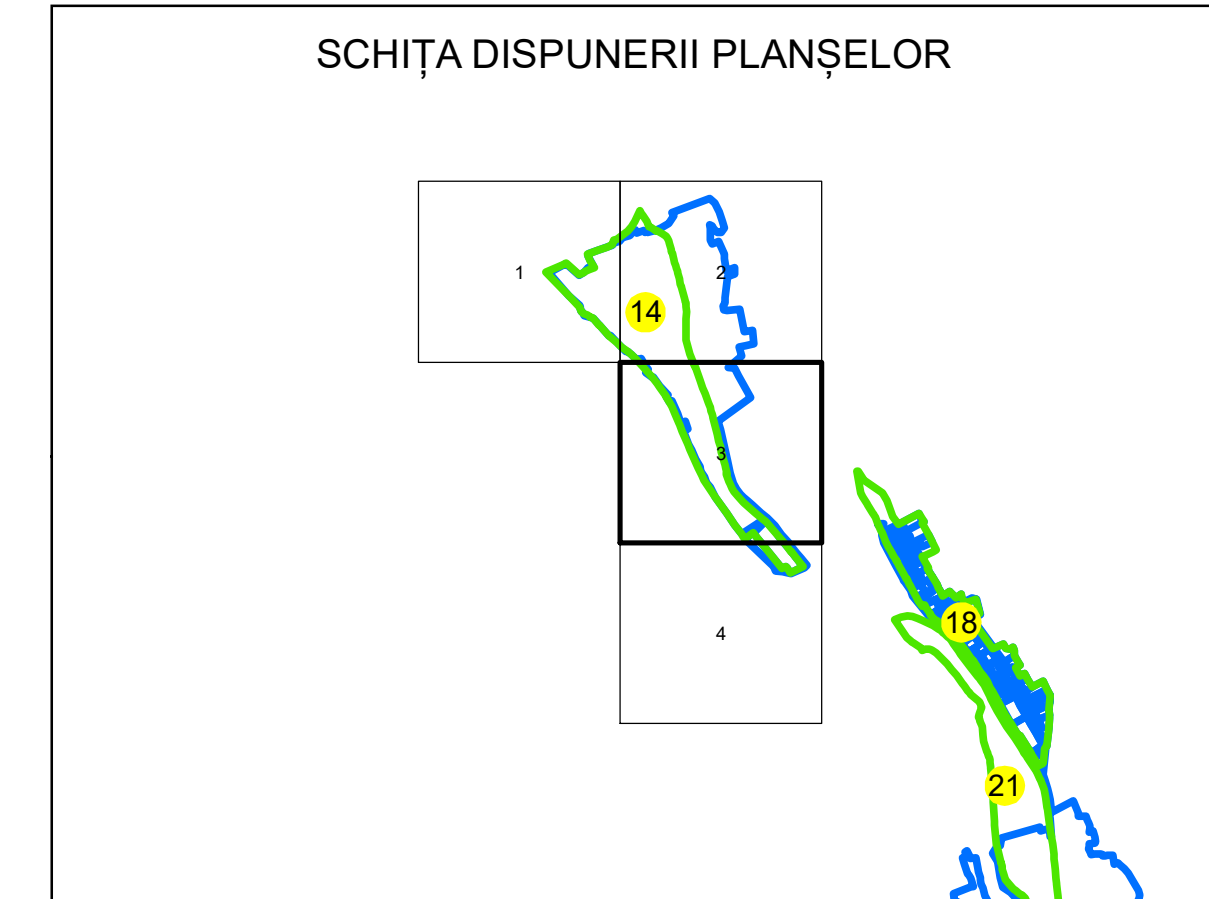

PLAN CADASTRAL

UAT: JORĂȘTI

JUDEȚUL GALAȚI

Sector Cadastral:
14

Scara 1:1000
PLANȘA 3

LEGENDĂ

- Limită UAT 
- Limită intravilan 
- Limită sector cadastral 
- Limită imobil 
- Limită construcții 
- Număr sector cadastral 
- Număr identificator imobil 2555
- Număr poștal 

Sistem de proiecție: STEREO 70
Spre publicare

S.C. GNERAL SURVEY
CORPORATION S.R.L.
25.06.2024
Semnat electronic