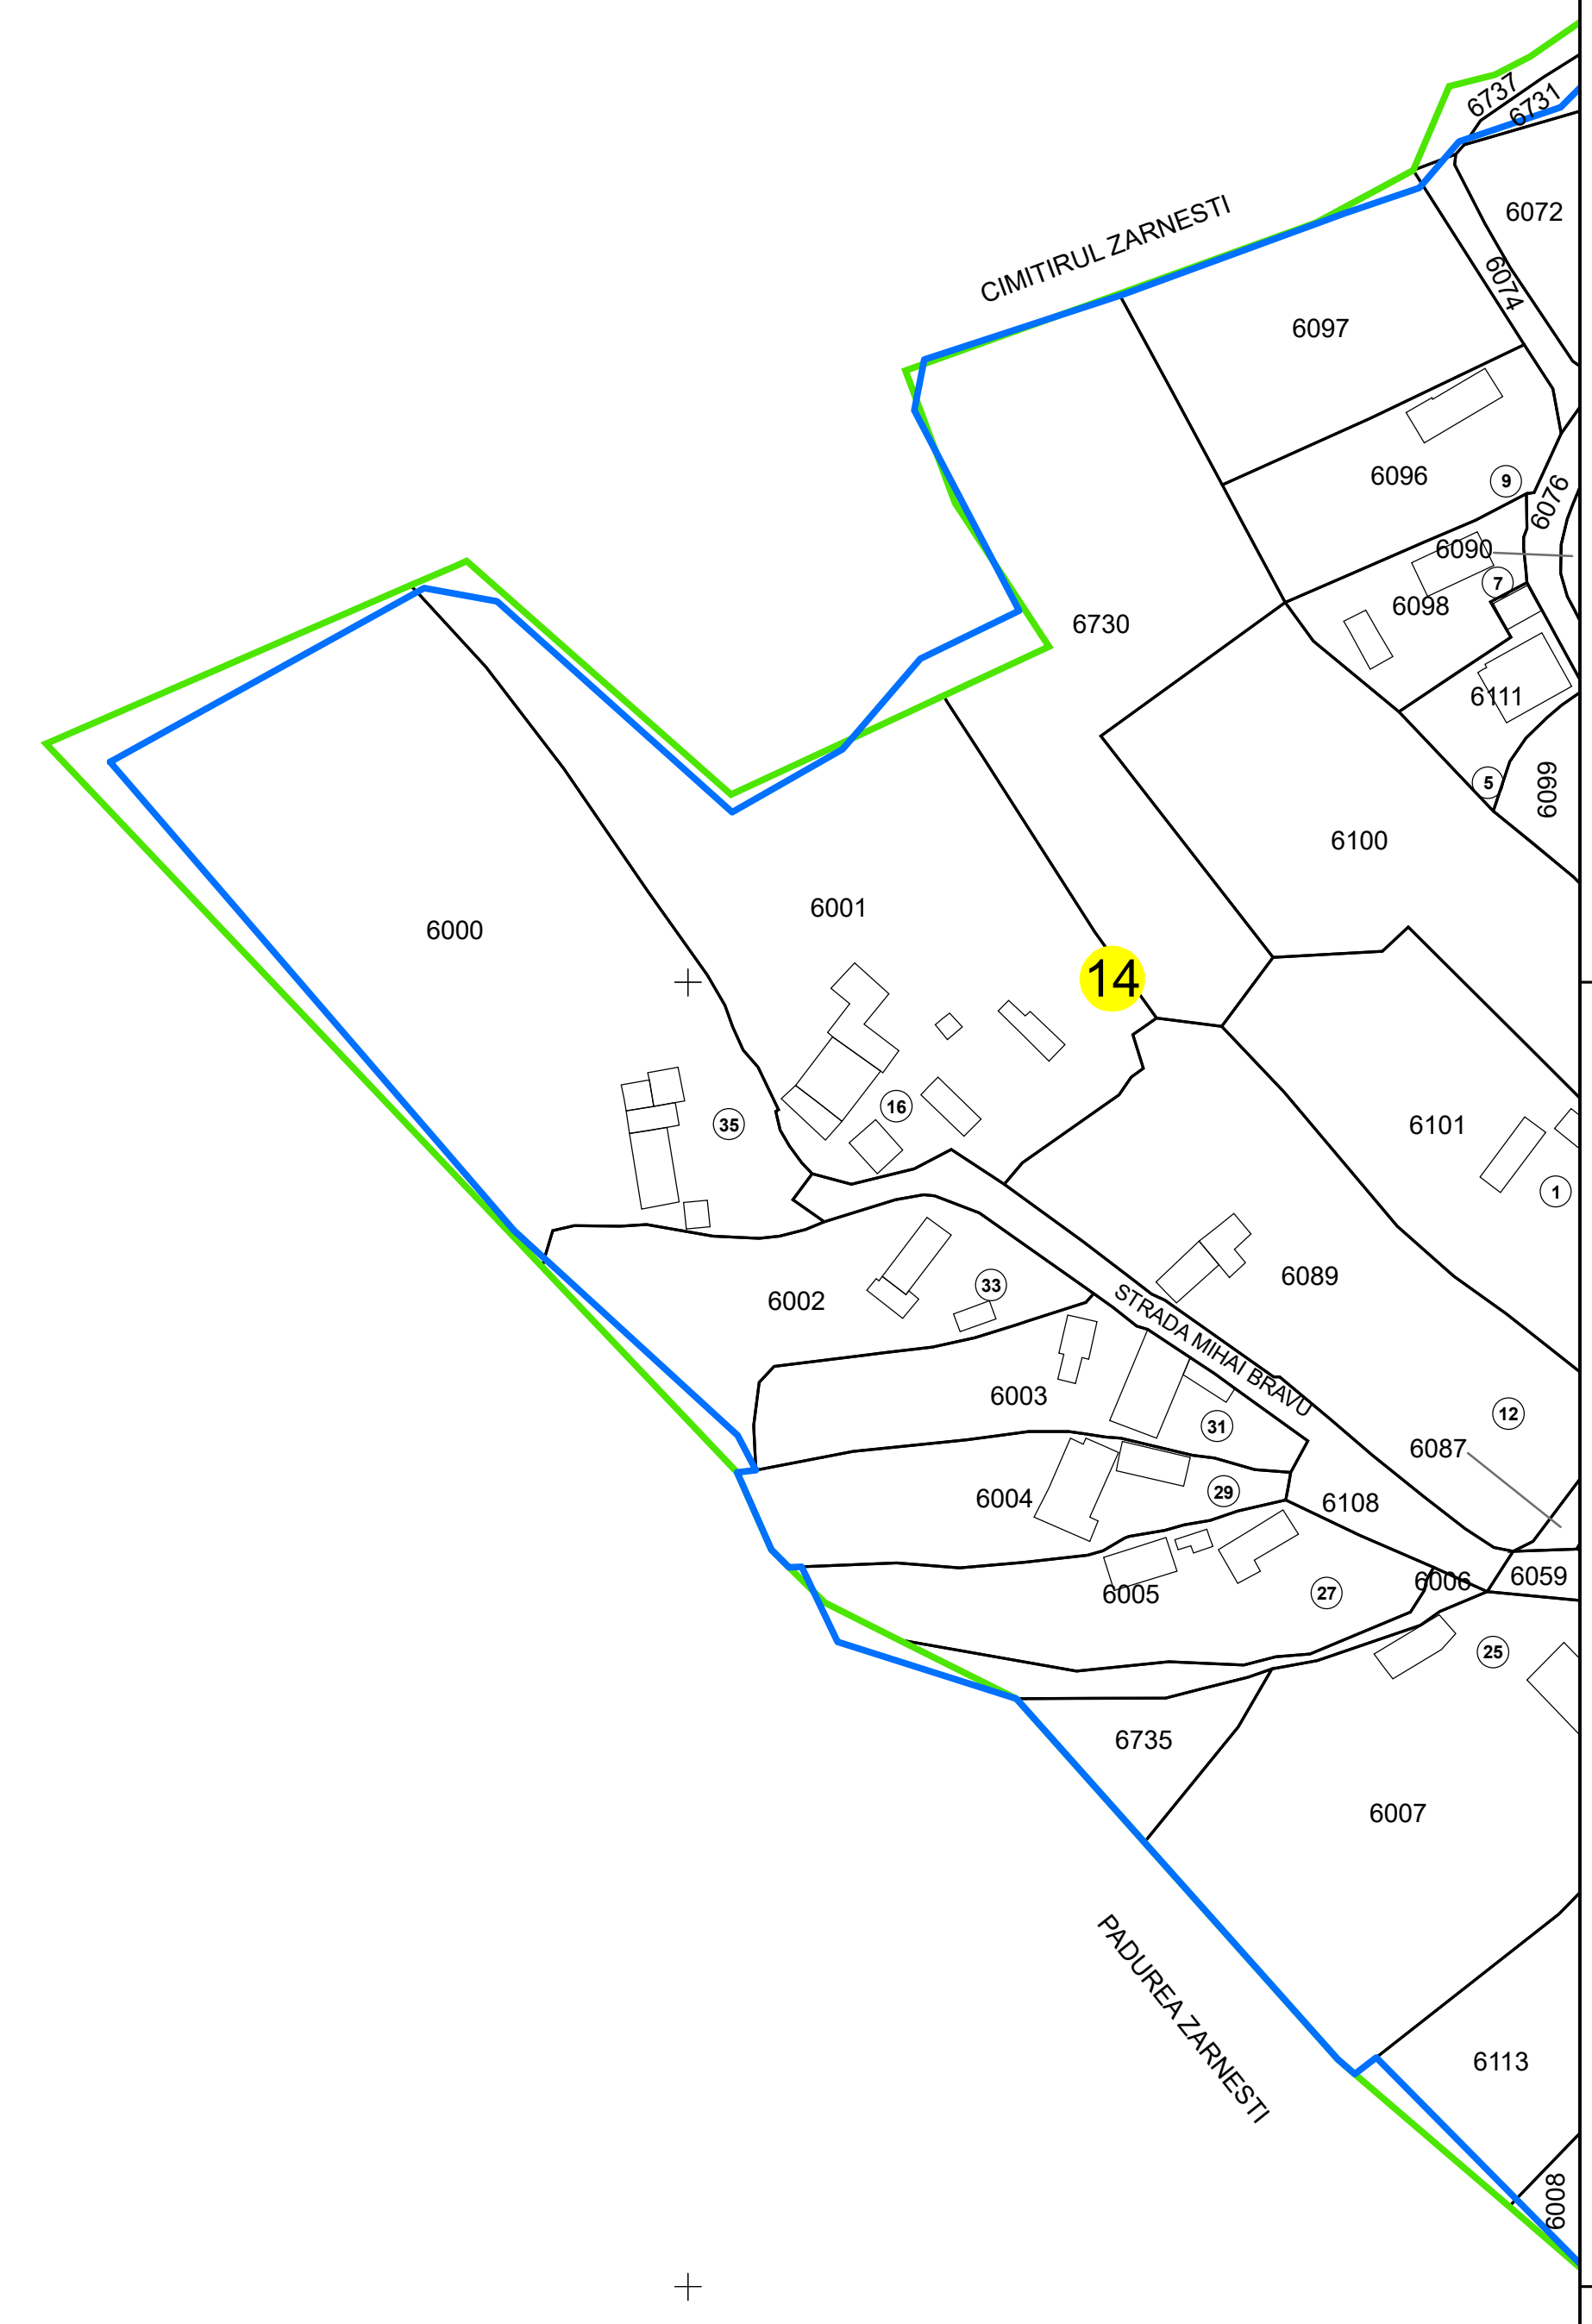

720200

720400

720600

PLAN CADASTRAL

UAT: JORĂȘTI

JUDEȚUL GALAȚI

Sector Cadastral:
14

Scara 1:1000
PLANȘA 1

LEGENDĂ

- Limită UAT —
- Limită intravilan —
- Limită sector cadastral —
- Limită imobil
- Limită construcții
- Număr sector cadastral 10
- Număr identificator imobil 2555
- Număr poștal 15

SCHIȚA DISPUNERII SECTOARELOR CADASTRALE

SCHIȚA DISPUNERII PLANȘELOR

Sistem de proiecție: STEREO 70
Spre publicare

S.C. GENERAL SURVEY CORPORATION S.R.L.
25.06.2024
Semnat electronic

720200

720400

720600

506200

+