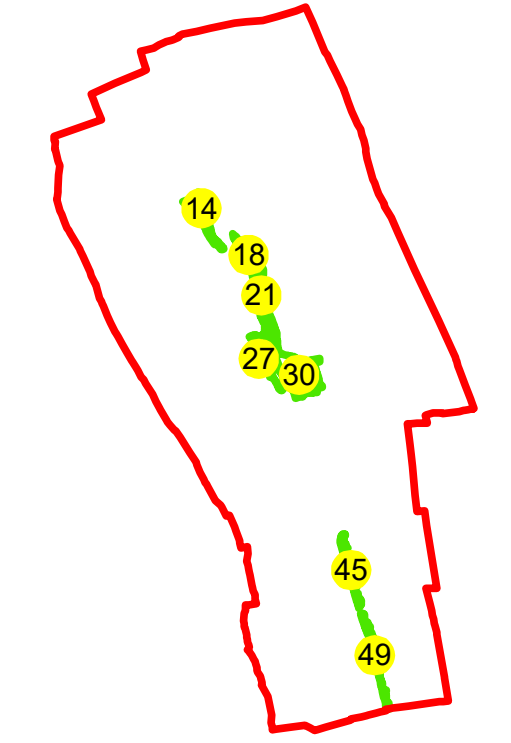

720200

720400

720600

PLAN CADASTRAL

UAT: JORĂȘTI

JUDEȚUL GALAȚI

Sector Cadastral:
14

Scara 1:1000
PLANȘA 1

LEGENDĂ

- Limită UAT —
- Limită intravilan —
- Limită sector cadastral —
- Limită imobil
- Limită construcții
- Număr sector cadastral 10
- Număr identificator imobil 2555
- Număr poștal 15

SCHIȚA DISPUNERII SECTOARELOR CADASTRALE