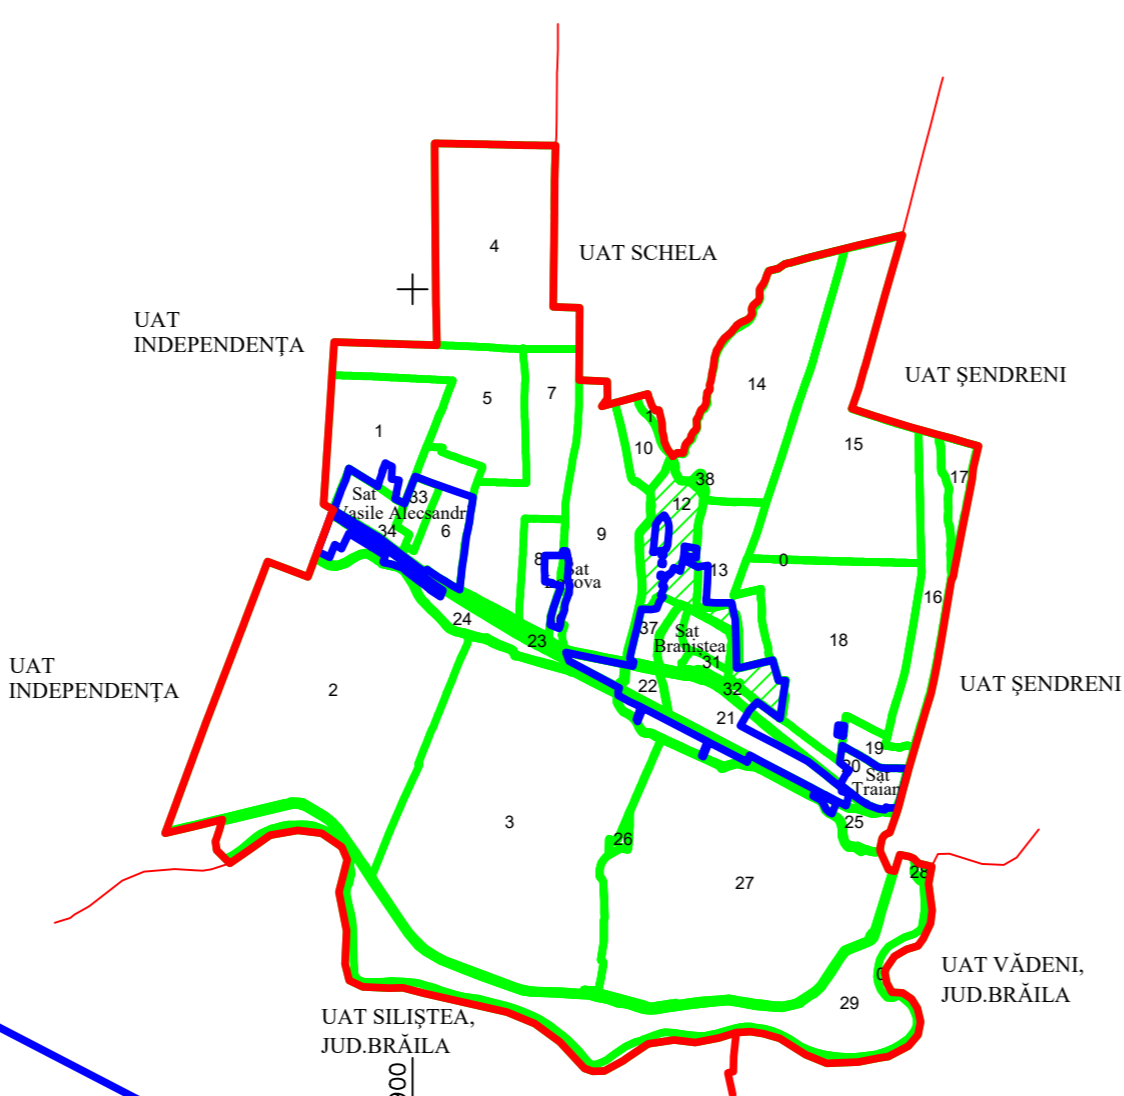

LEGENDA:

- Limită sector cadastral
- Limită imobil
- Limită construcție
- Limită intravilan
- Limită tarla
- Limită UAT
- 6700 ID imobil
- 10 Nr.poștal
- 12 Nr.sector cadastral
- 764 Nr.tarla

PLAN CADASTRAL
UAT BRANIȘTEA, JUDEȚUL GALAȚI, Sector 12

Scara 1:1000, sistem de proiecție STEREO+70

Copie spre publicare

Planșa nr. 5

Schema de dispunere a planșelor

Schița cu dispunerea sectoarelor cadastrale

DATA: 22.08.2024

INTOCMIT:
ALFA IM S.R.L.
 Seria RO-B-J Nr. 2786 Clasa III
MÎRȚ IOSIF Seria RO-GL-F
 Nr. 0025/07.10.2010, Categoria B