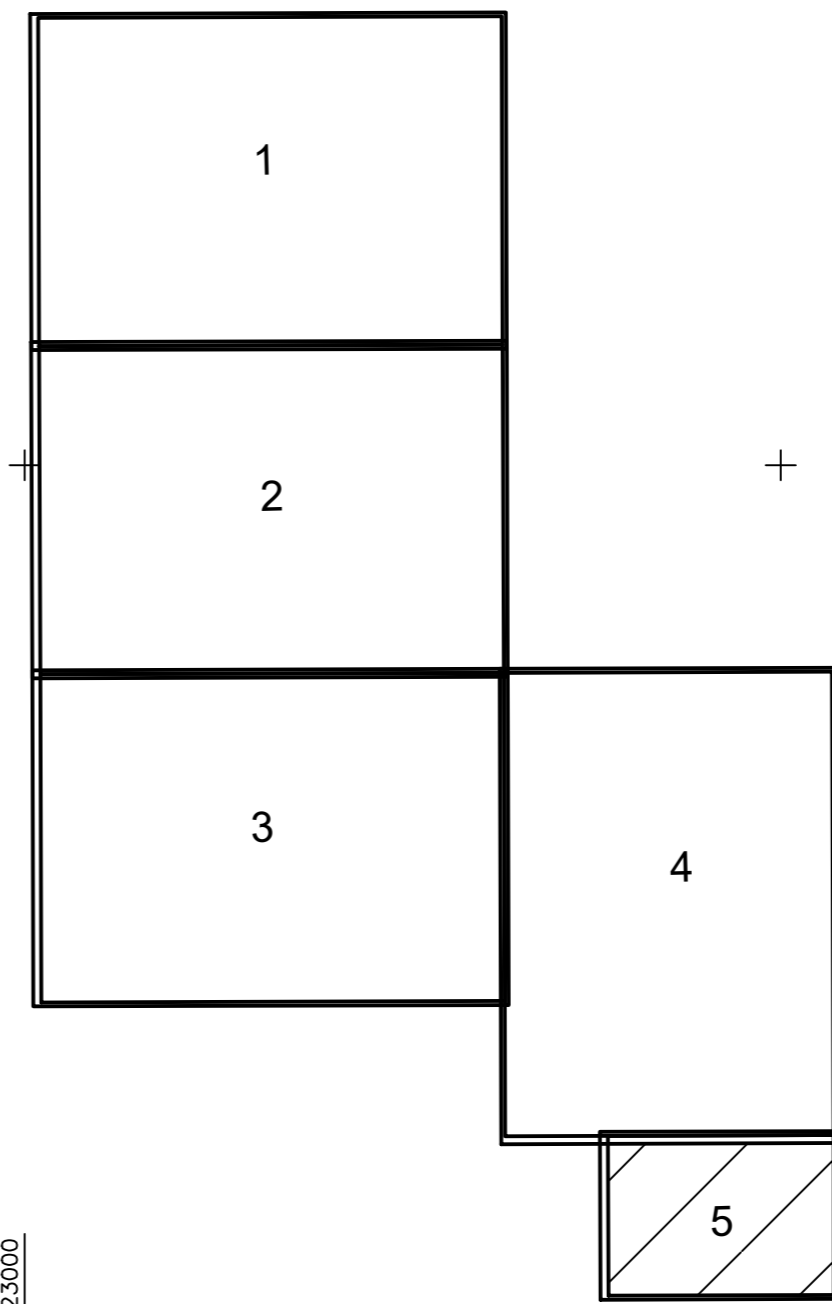

LEGENDA:

- Limită sector cadastral
- Limită imobil
- Limită construcție
- Limită intravilan
- Limită tarla
- Limită UAT
- 6700 ID imobil
- 10 Nr.poștal
- 12 Nr.sector cadastral
- 764 Nr.tarla

PLAN CADASTRAL
UAT BRANIȘTEA, JUDEȚUL GALAȚI, Sector 12

Scara 1:1000, sistem de proiecție STEREO+70

Copie spre publicare

Planșa nr. 5

Schema de dispunere a planșelor

Schița cu dispunerea sectoarelor cadastrale

DATA: 22.08.2024

INTOCMIT:
ALFA IM S.R.L.
 Seria RO-B-J Nr. 2786 Clasa III
MÎRȚ IOSIF Seria RO-GL-F
 Nr. 0025/07.10.2010, Categoria B