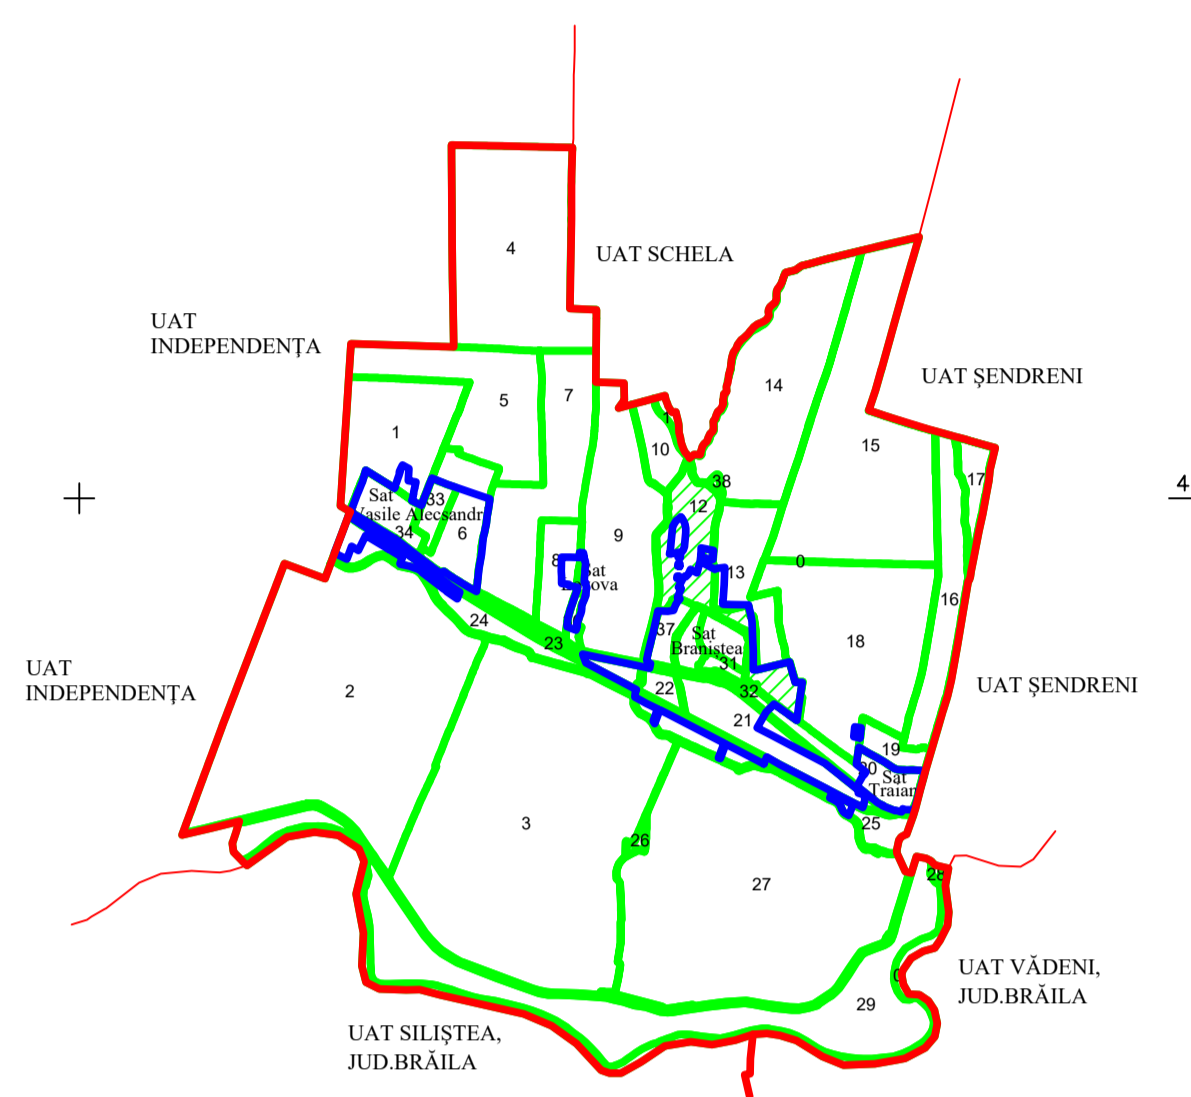

PLAN CADASTRAL
UAT BRANIȘTEA, JUDEȚUL GALAȚI, Sector 12

Scara 1:1000, sistem de proiecție STEREO 70

Copie spre publicare

Planșa nr. 4

LEGENDA:

-  Limită sector cadastral
-  Limită imobil
-  Limită construcție
-  Limită intravilan
-  Limită tarla
-  Limită UAT
-  6700 ID imobil
-  10 Nr.poștal
-  12 Nr.sector cadastral
-  705 Nr.tarla

Schema de dispunere a planșelor

Schița cu dispunerea sectoarelor cadastrale

DATA: 22.08.2024

INTOCMIT:
ALFA IM S.R.L.
Seria RO-B-J Nr. 2786 Clasa III
MIRȚ IOSIF Seria RO-GL-F
Nr. 0025/07.10.2010, Categoria B