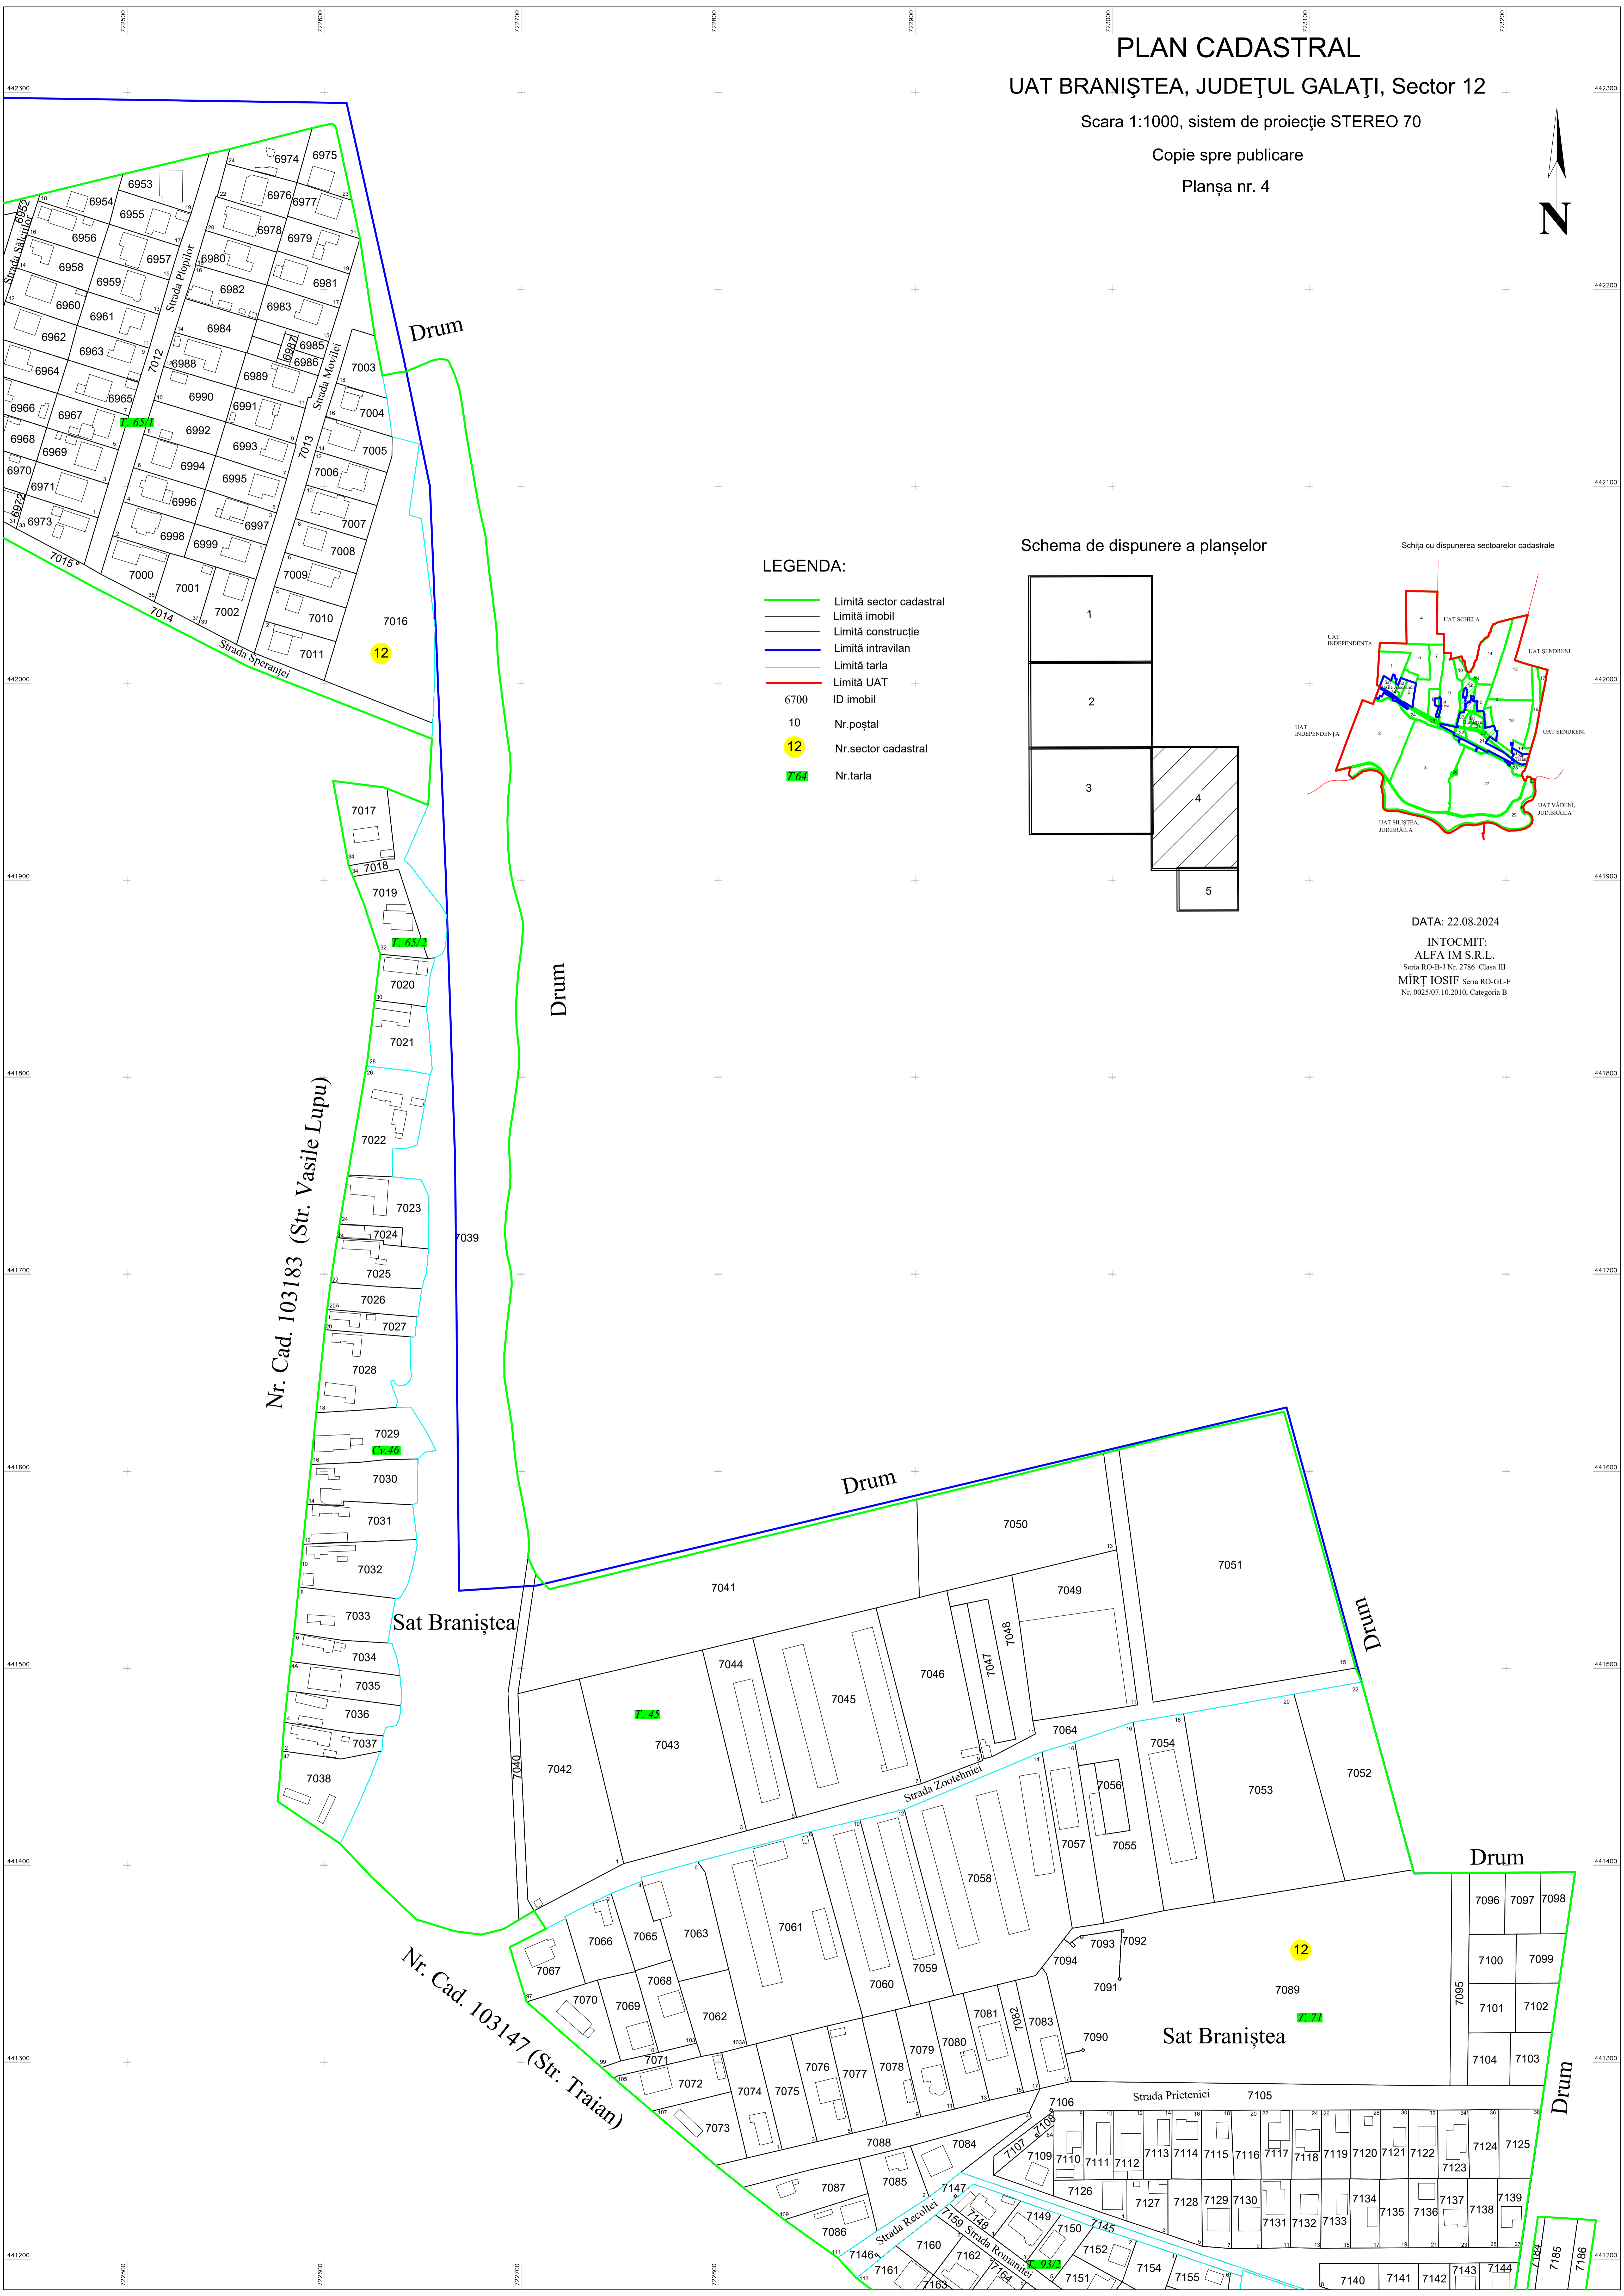

PLAN CADASTRAL
UAT BRANIȘTEA, JUDEȚUL GALAȚI, Sector 12

Scara 1:1000, sistem de proiecție STEREO 70

Copie spre publicare

Planșa nr. 4

LEGENDA:

-  Limită sector cadastral
-  Limită imobil
-  Limită construcție
-  Limită intravilan
-  Limită tarla
-  Limită UAT
-  6700 ID imobil
-  10 Nr.poștal
-  12 Nr.sector cadastral
-  705 Nr.tarla

Schema de dispunere a planșelor

Schița cu dispunerea sectoarelor cadastrale

DATA: 22.08.2024

INTOCMIT:
ALFA IM S.R.L.
Seria RO-B-J Nr. 2786 Clasa III
MIRȚ IOSIF Seria RO-GL-F
Nr. 0025/07.10.2010, Categoria B