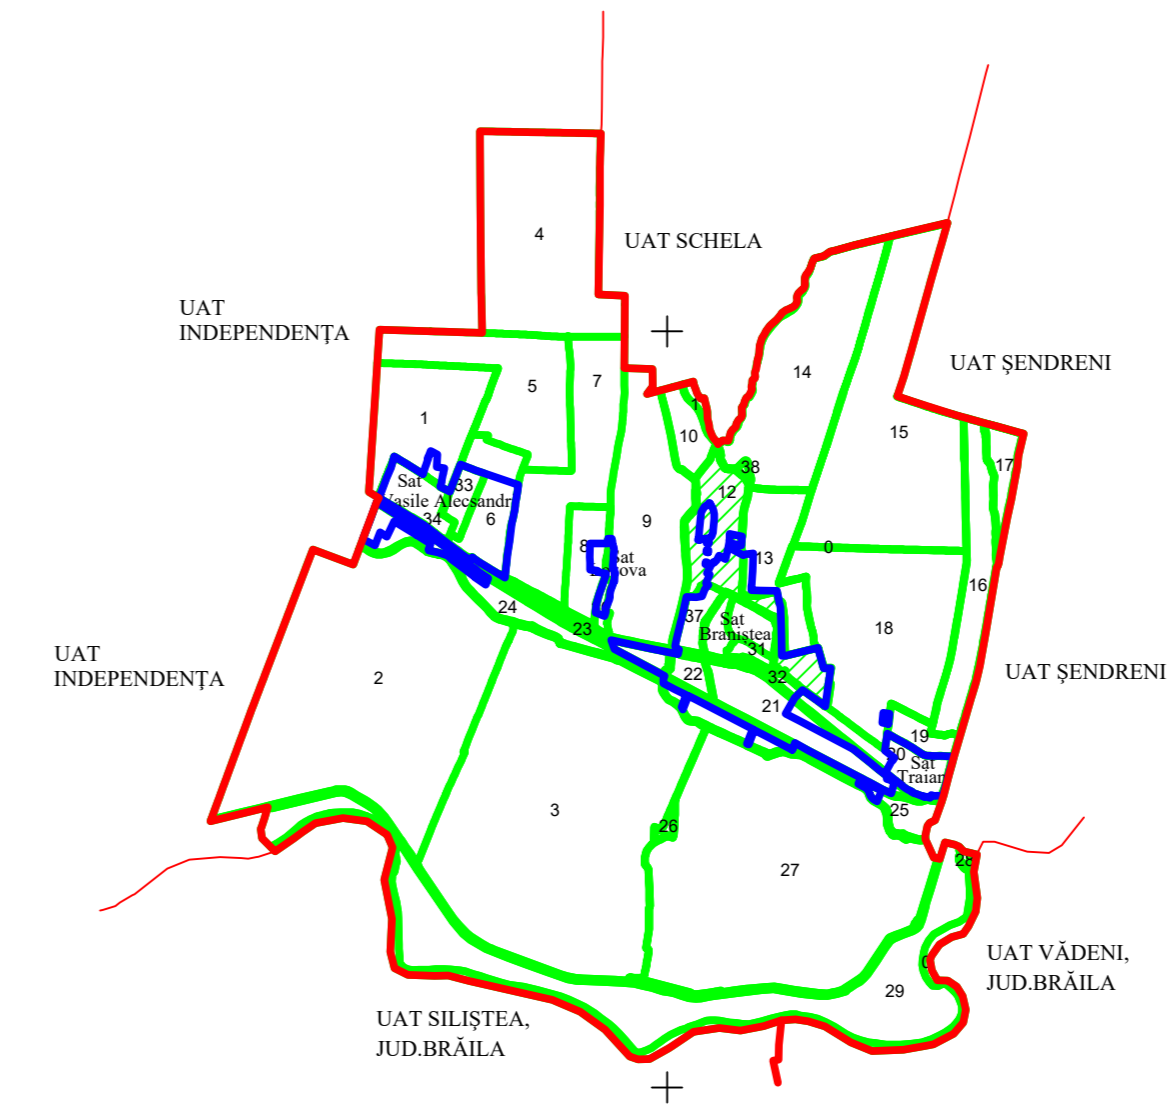

PLAN CADASTRAL
UAT BRANIȘTEA, JUDEȚUL GALAȚI, Sector 12
 Scara 1:1000, sistem de proiecție STEREO 70
 Copie spre publicare
 Planșa nr. 3

Nr. Cad. 103123
 (Str. Crizantemelor)

Canal

Drum

Cvartal 28

Sat Braniștea

Drum

Nr. Cad. 103152 (Str. Speranței)

LEGENDA:

- Limită sector cadastral
- Limită imobil
- Limită construcție
- Limită intravilan
- Limită tarla
- Limită UAT
- 6700 ID imobil
- 10 Nr.poștal
- 12 Nr.sector cadastral
- 704 Nr.tarla

Schema de dispunere a planșelor

Schița cu dispunerea sectoarelor cadastrale

DATA: 05.08.2024
 INTOCMIT:
 ALFA IM S.R.L.
 Seria RO-B-J Nr. 2786 - Clasa III
 MÎRȚ IOSIF Seria RO-GL-F
 Nr. 0025/07.10.2010, Categoria B