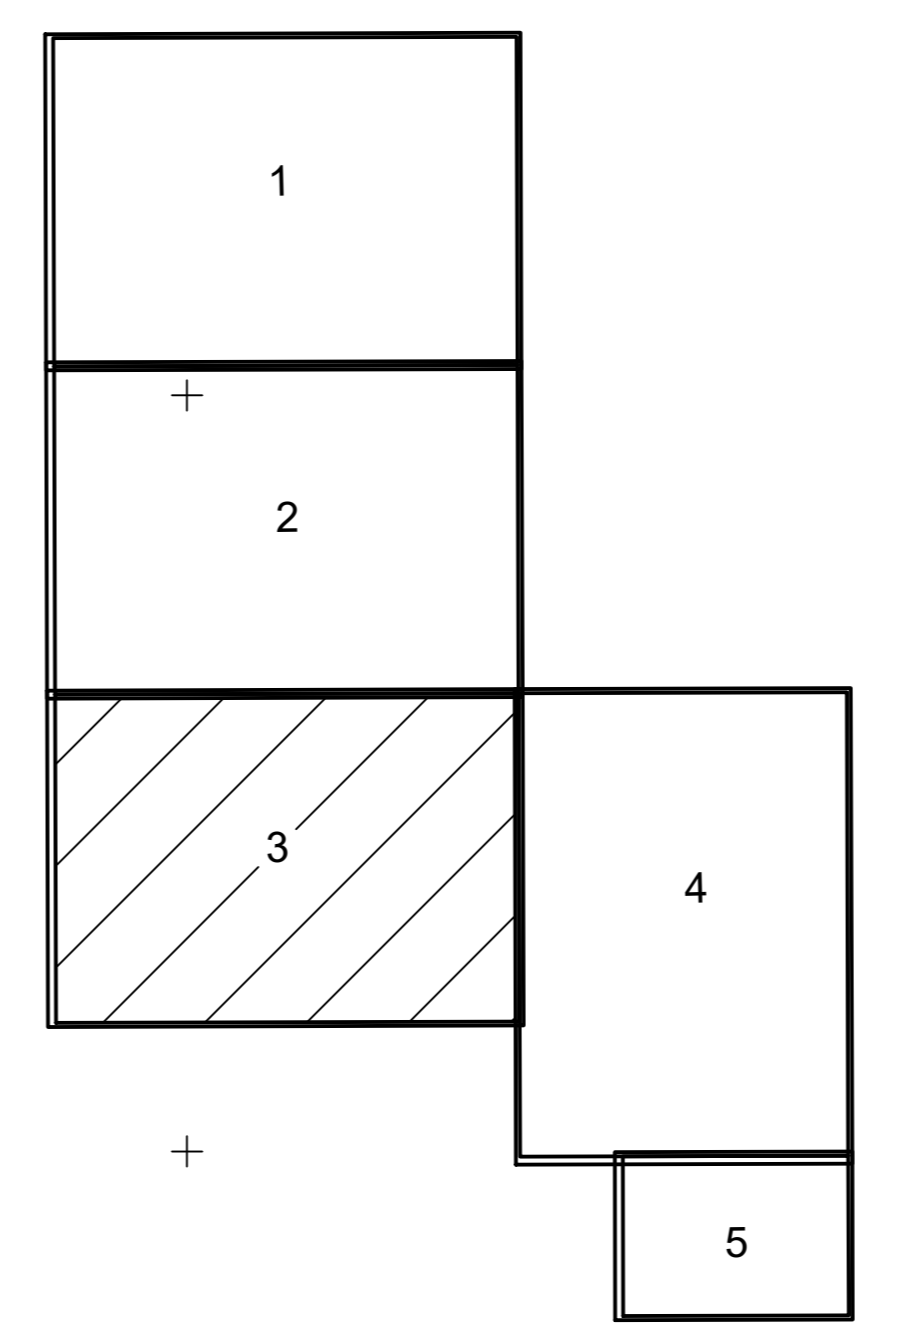

PLAN CADASTRAL
UAT BRANIȘTEA, JUDEȚUL GALAȚI, Sector 12
Scara 1:1000, sistem de proiecție STEREO 70
Copie spre publicare
Planșa nr. 3

Nr. Cad. 103123
(Str. Crizantemelor)

Canal

Drum

Cvartal 28

Sat Braniștea

Drum

Nr. Cad. 103152 (Str. Speranței)

LEGENDA:

- Limită sector cadastral
- Limită imobil
- Limită construcție
- Limită intravilan
- Limită tarla
- Limită UAT
- 6700 ID imobil
- 10 Nr.poștal
- 12 Nr.sector cadastral
- 704 Nr.tarla

Schema de dispunere a planșelor

Schița cu dispunerea sectoarelor cadastrale

DATA: 05.08.2024
INTOCMIT:
ALFA IM S.R.L.
Seria RO-B-J Nr. 2786 - Clasa III
MÎRȚ IOSIF Seria RO-GL-F
Nr. 0025/07.10.2010, Categoria B