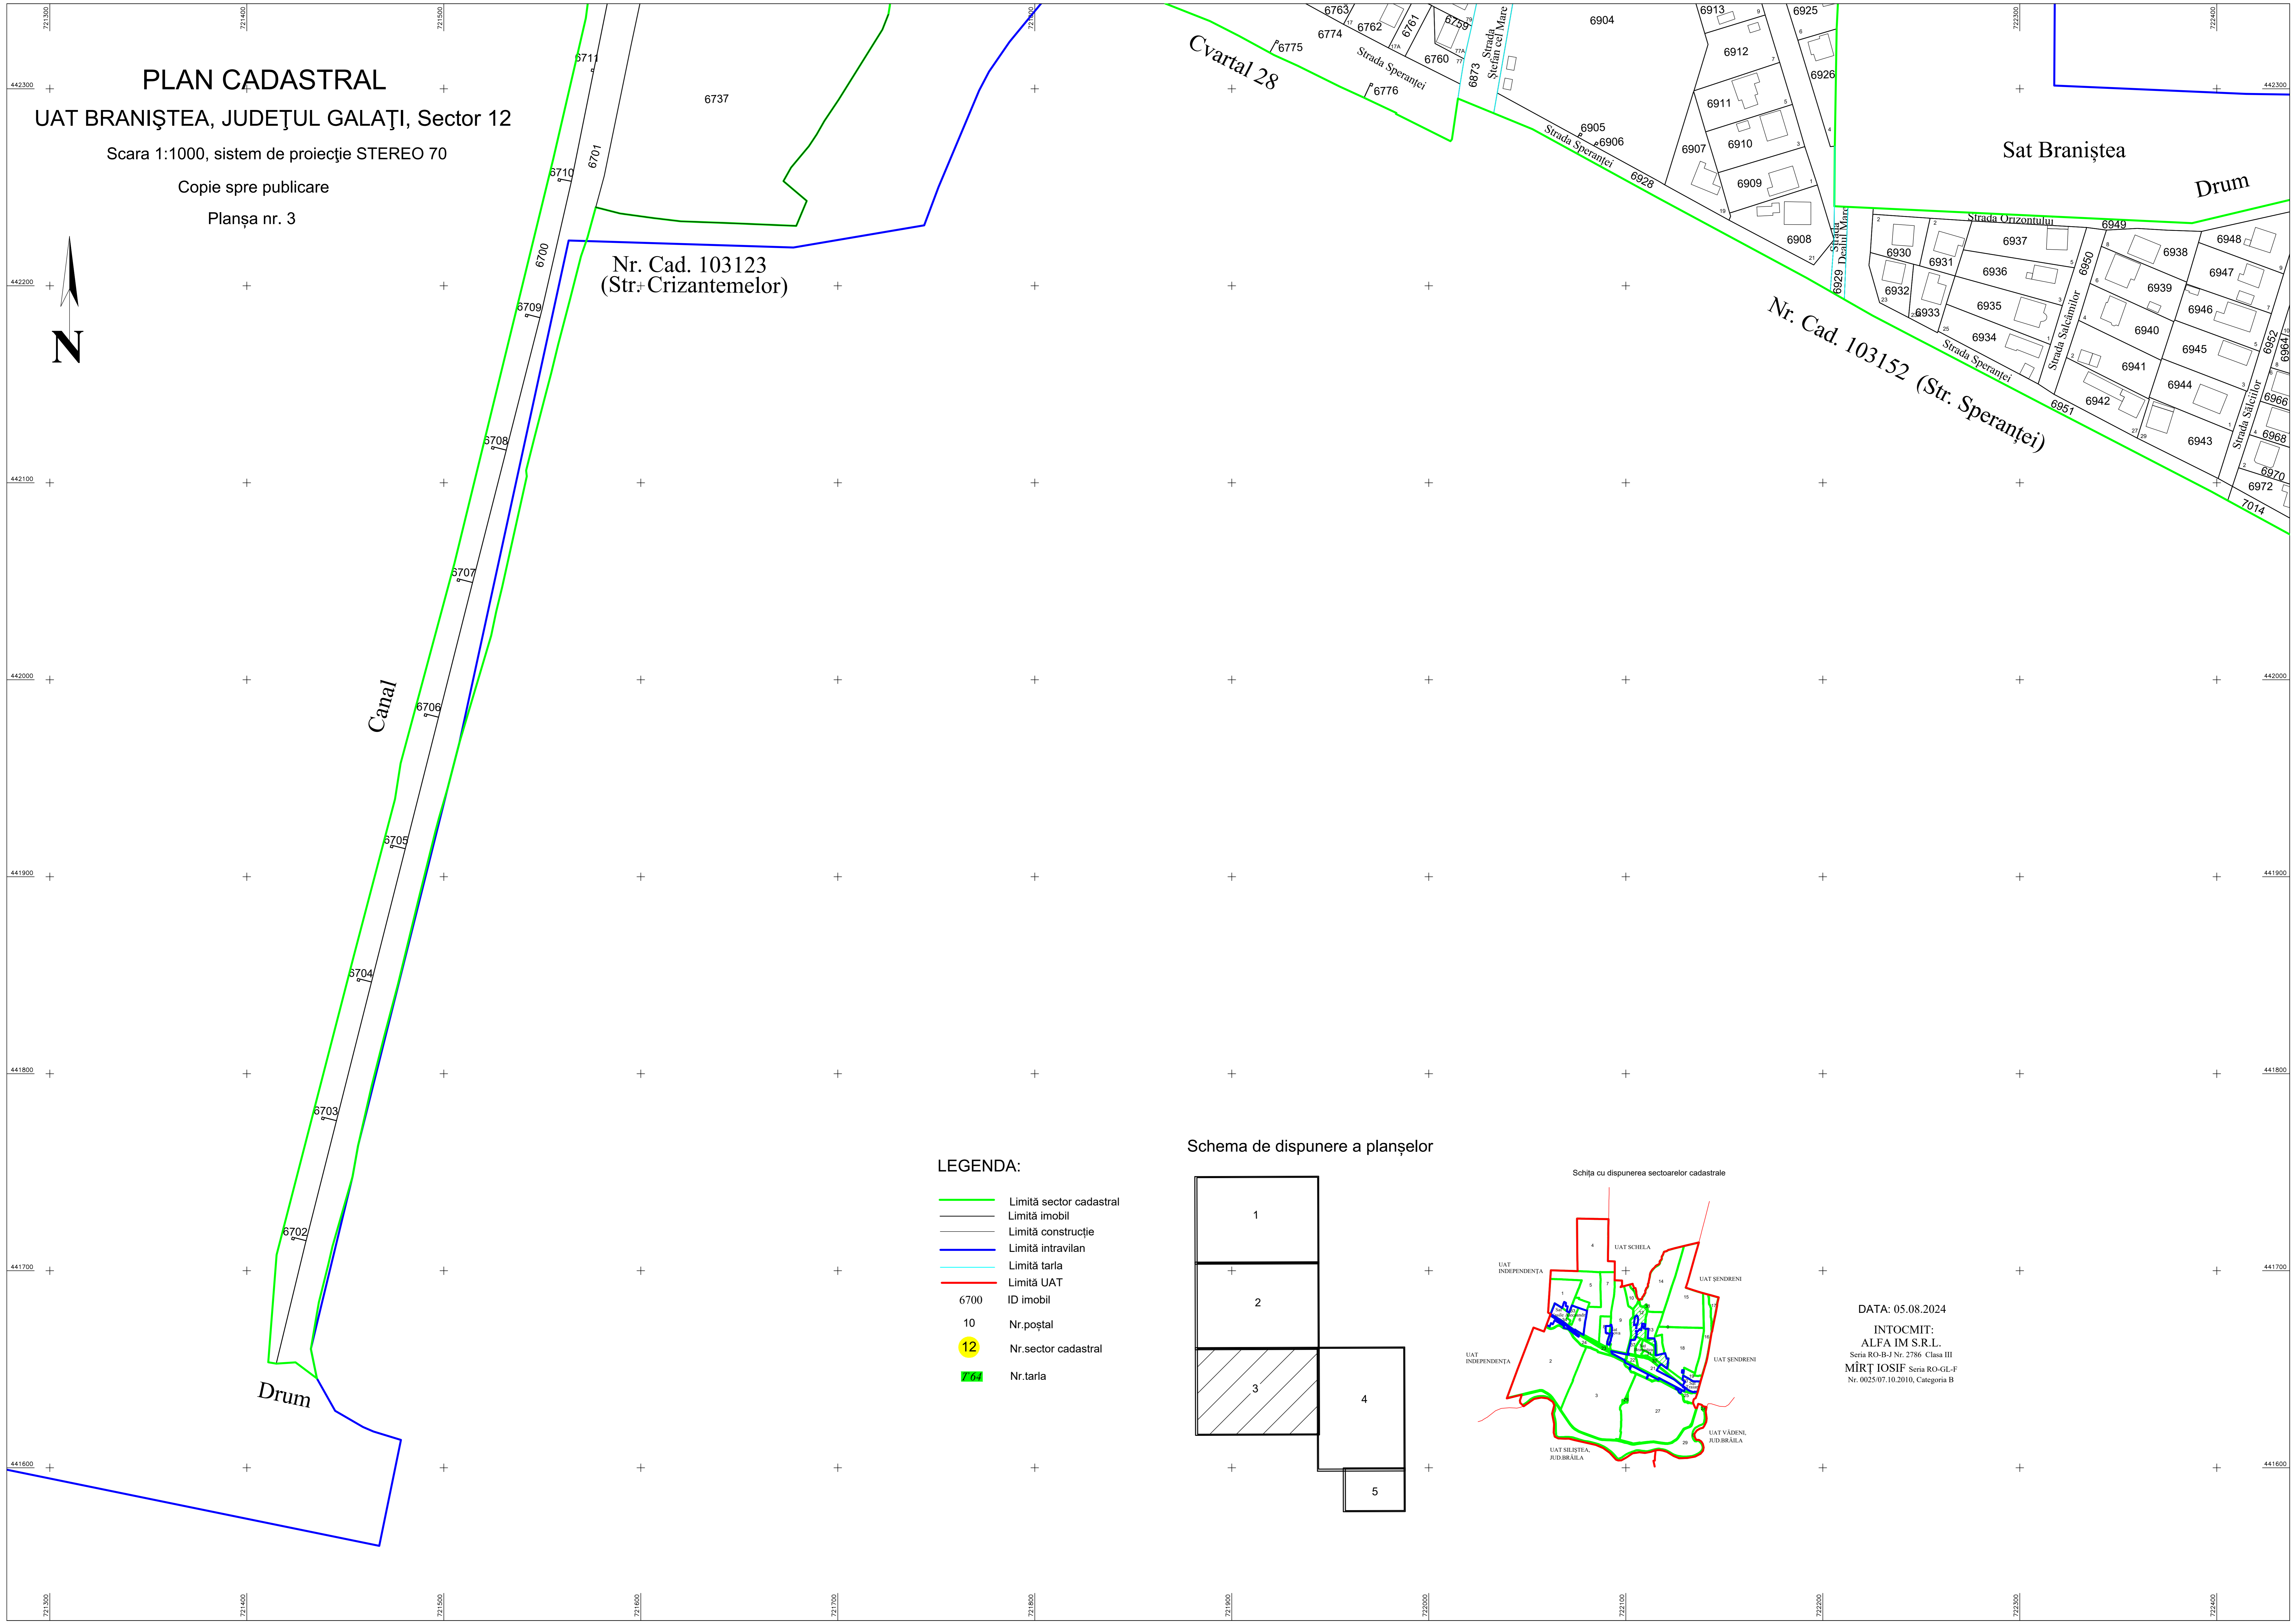

PLAN CADASTRAL
UAT BRANIȘTEA, JUDEȚUL GALAȚI, Sector 12
 Scara 1:1000, sistem de proiecție STEREO 70
 Copie spre publicare
 Planșa nr. 3

Nr. Cad. 103123
 (Str. Crizantemelor)

Canal

Drum

Cvartal 28

Sat Braniștea

Drum

Nr. Cad. 103152 (Str. Speranței)

LEGENDA:

- Limită sector cadastral
- Limită imobil
- Limită construcție
- Limită intravilan
- Limită tarla
- Limită UAT
- 6700 ID imobil
- 10 Nr.poștal
- 12 Nr.sector cadastral
- 704 Nr.tarla

Schema de dispunere a planșelor

Schița cu dispunerea sectoarelor cadastrale

DATA: 05.08.2024
 INTOCMIT:
 ALFA IM S.R.L.
 Seria RO-B-J Nr. 2786 - Clasa III
 MÎRȚ IOSIF Seria RO-GL-F
 Nr. 0025/07.10.2010, Categoria B