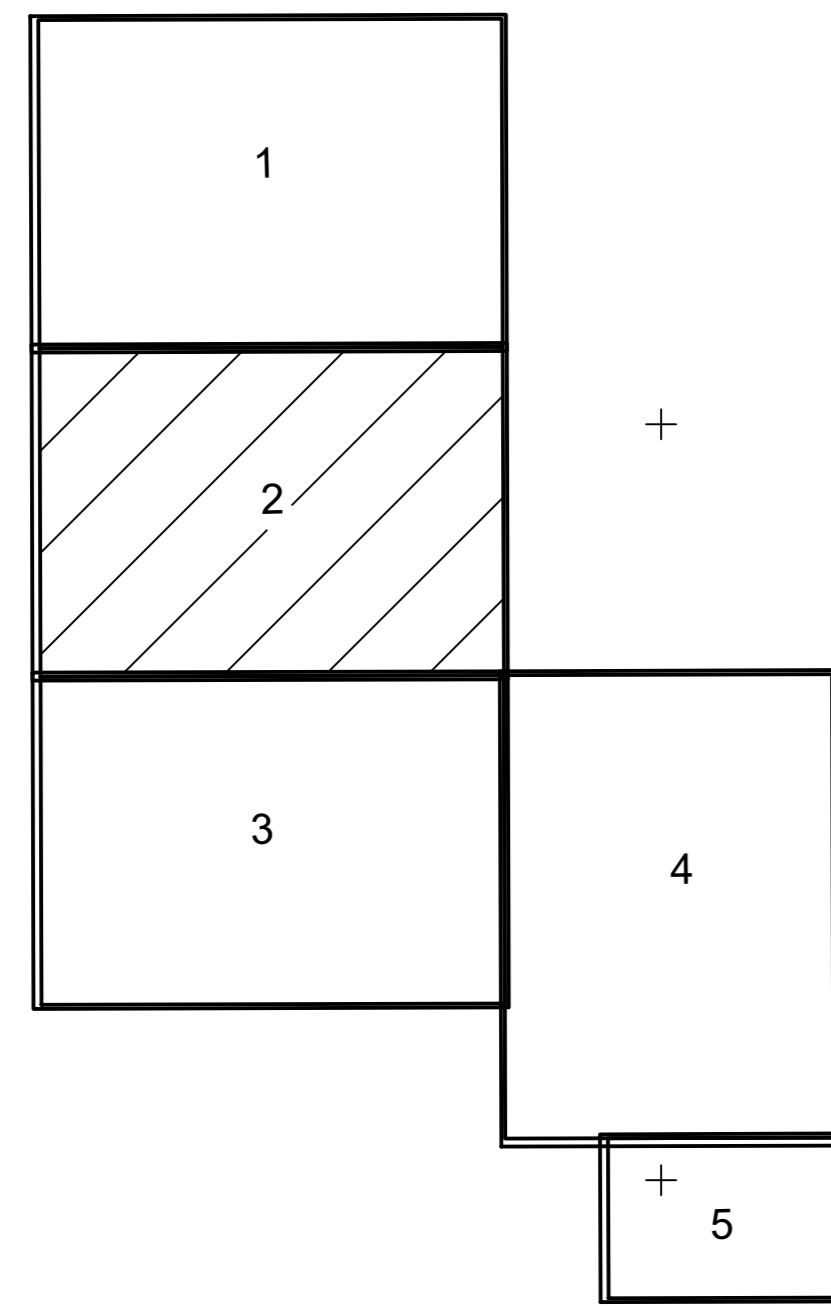

PLAN CADASTRAL

UAT BRANIȘTEA, JUDEȚUL GALAȚI, Sector 12

Scara 1:1000, sistem de proiecție STEREO 70

Copie spre publicare

Planșa nr. 2

LEGENDA:

- Limită sector cadastral
- Limită imobil
- Limită construcție
- Limită intravilan
- Limită tarla
- Limită UAT
- 6700 ID imobil
- 10 Nr.poștal
- 12 Nr.sector cadastral
- 6764 Nr.tarla

Schema de dispunere a planșelor