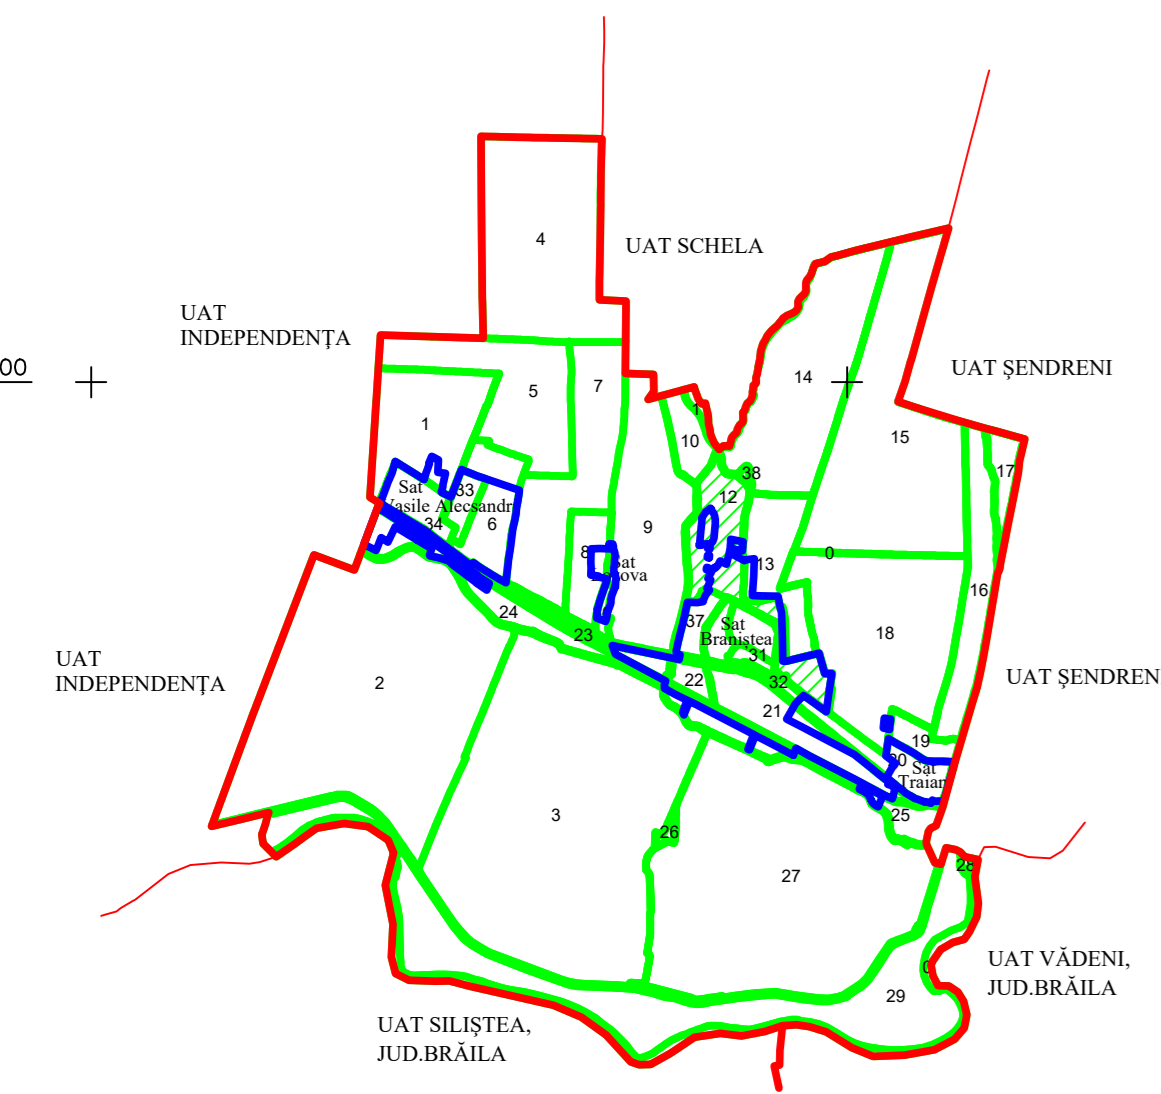

PLAN CADASTRAL

UAT BRANIȘTEA, JUDEȚUL GALAȚI, Sector 12

Scara 1:1000, sistem de proiecție STEREO 70

Copie spre publicare

Planșa nr. 2

LEGENDA:

- Limită sector cadastral
- Limită imobil
- Limită construcție
- Limită intravilan
- Limită tarla
- Limită UAT
- 6700 ID imobil
- 10 Nr.poștal
- 12 Nr.sector cadastral
- 6764 Nr.tarla

Schema de dispunere a planșelor

Schița cu dispunerea sectoarelor cadastrale

DATA: 22.08.2024

INTOCMIT:
ALFA IM S.R.L.
Seria RO-B-I Nr. 2786 Clasa III
MÎRȚ IOSIF Seria RO-GL-F
Nr. 0025/07.10.2010, Categoria B

Canal

Drum

Sat Braniștea
6904