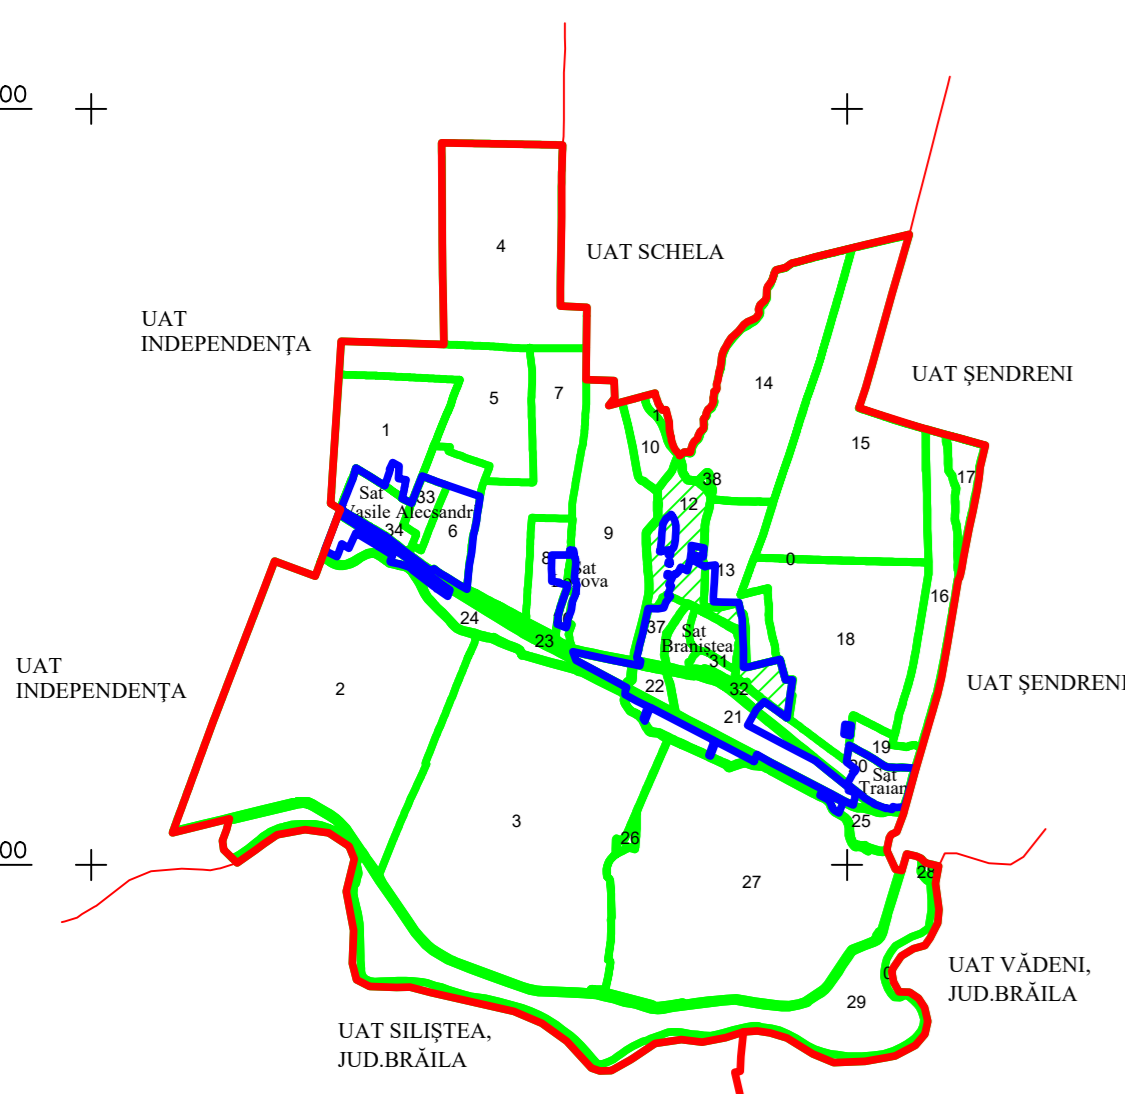

PLAN CADASTRAL

UAT BRANIȘTEA, JUDEȚUL GALAȚI, Sector 12

Scara 1:1000, sistem de proiecție STEREO 70

Copie spre publicare
Planșa nr. 1

LEGENDA:

- Limită sector cadastral
- Limită imobil
- Limită construcție
- Limită intravilan
- Limită tarla
- Limită UAT
- 6700 ID imobil
- 10 Nr.poștal
- 12 Nr.sector cadastral
- 767 Nr.tarla

Schema de dispunere a planșelor

Schița cu dispunerea sectoarelor cadastrale

DATA: 22.08.2024
INTOCMIT:
ALFA IM S.R.L.
Seria RO-B-J Nr. 2786 Clasa III
MÎRȚ IOSIF Seria RO-GL-F
Nr. 0025/07.10.2010, Categoria B