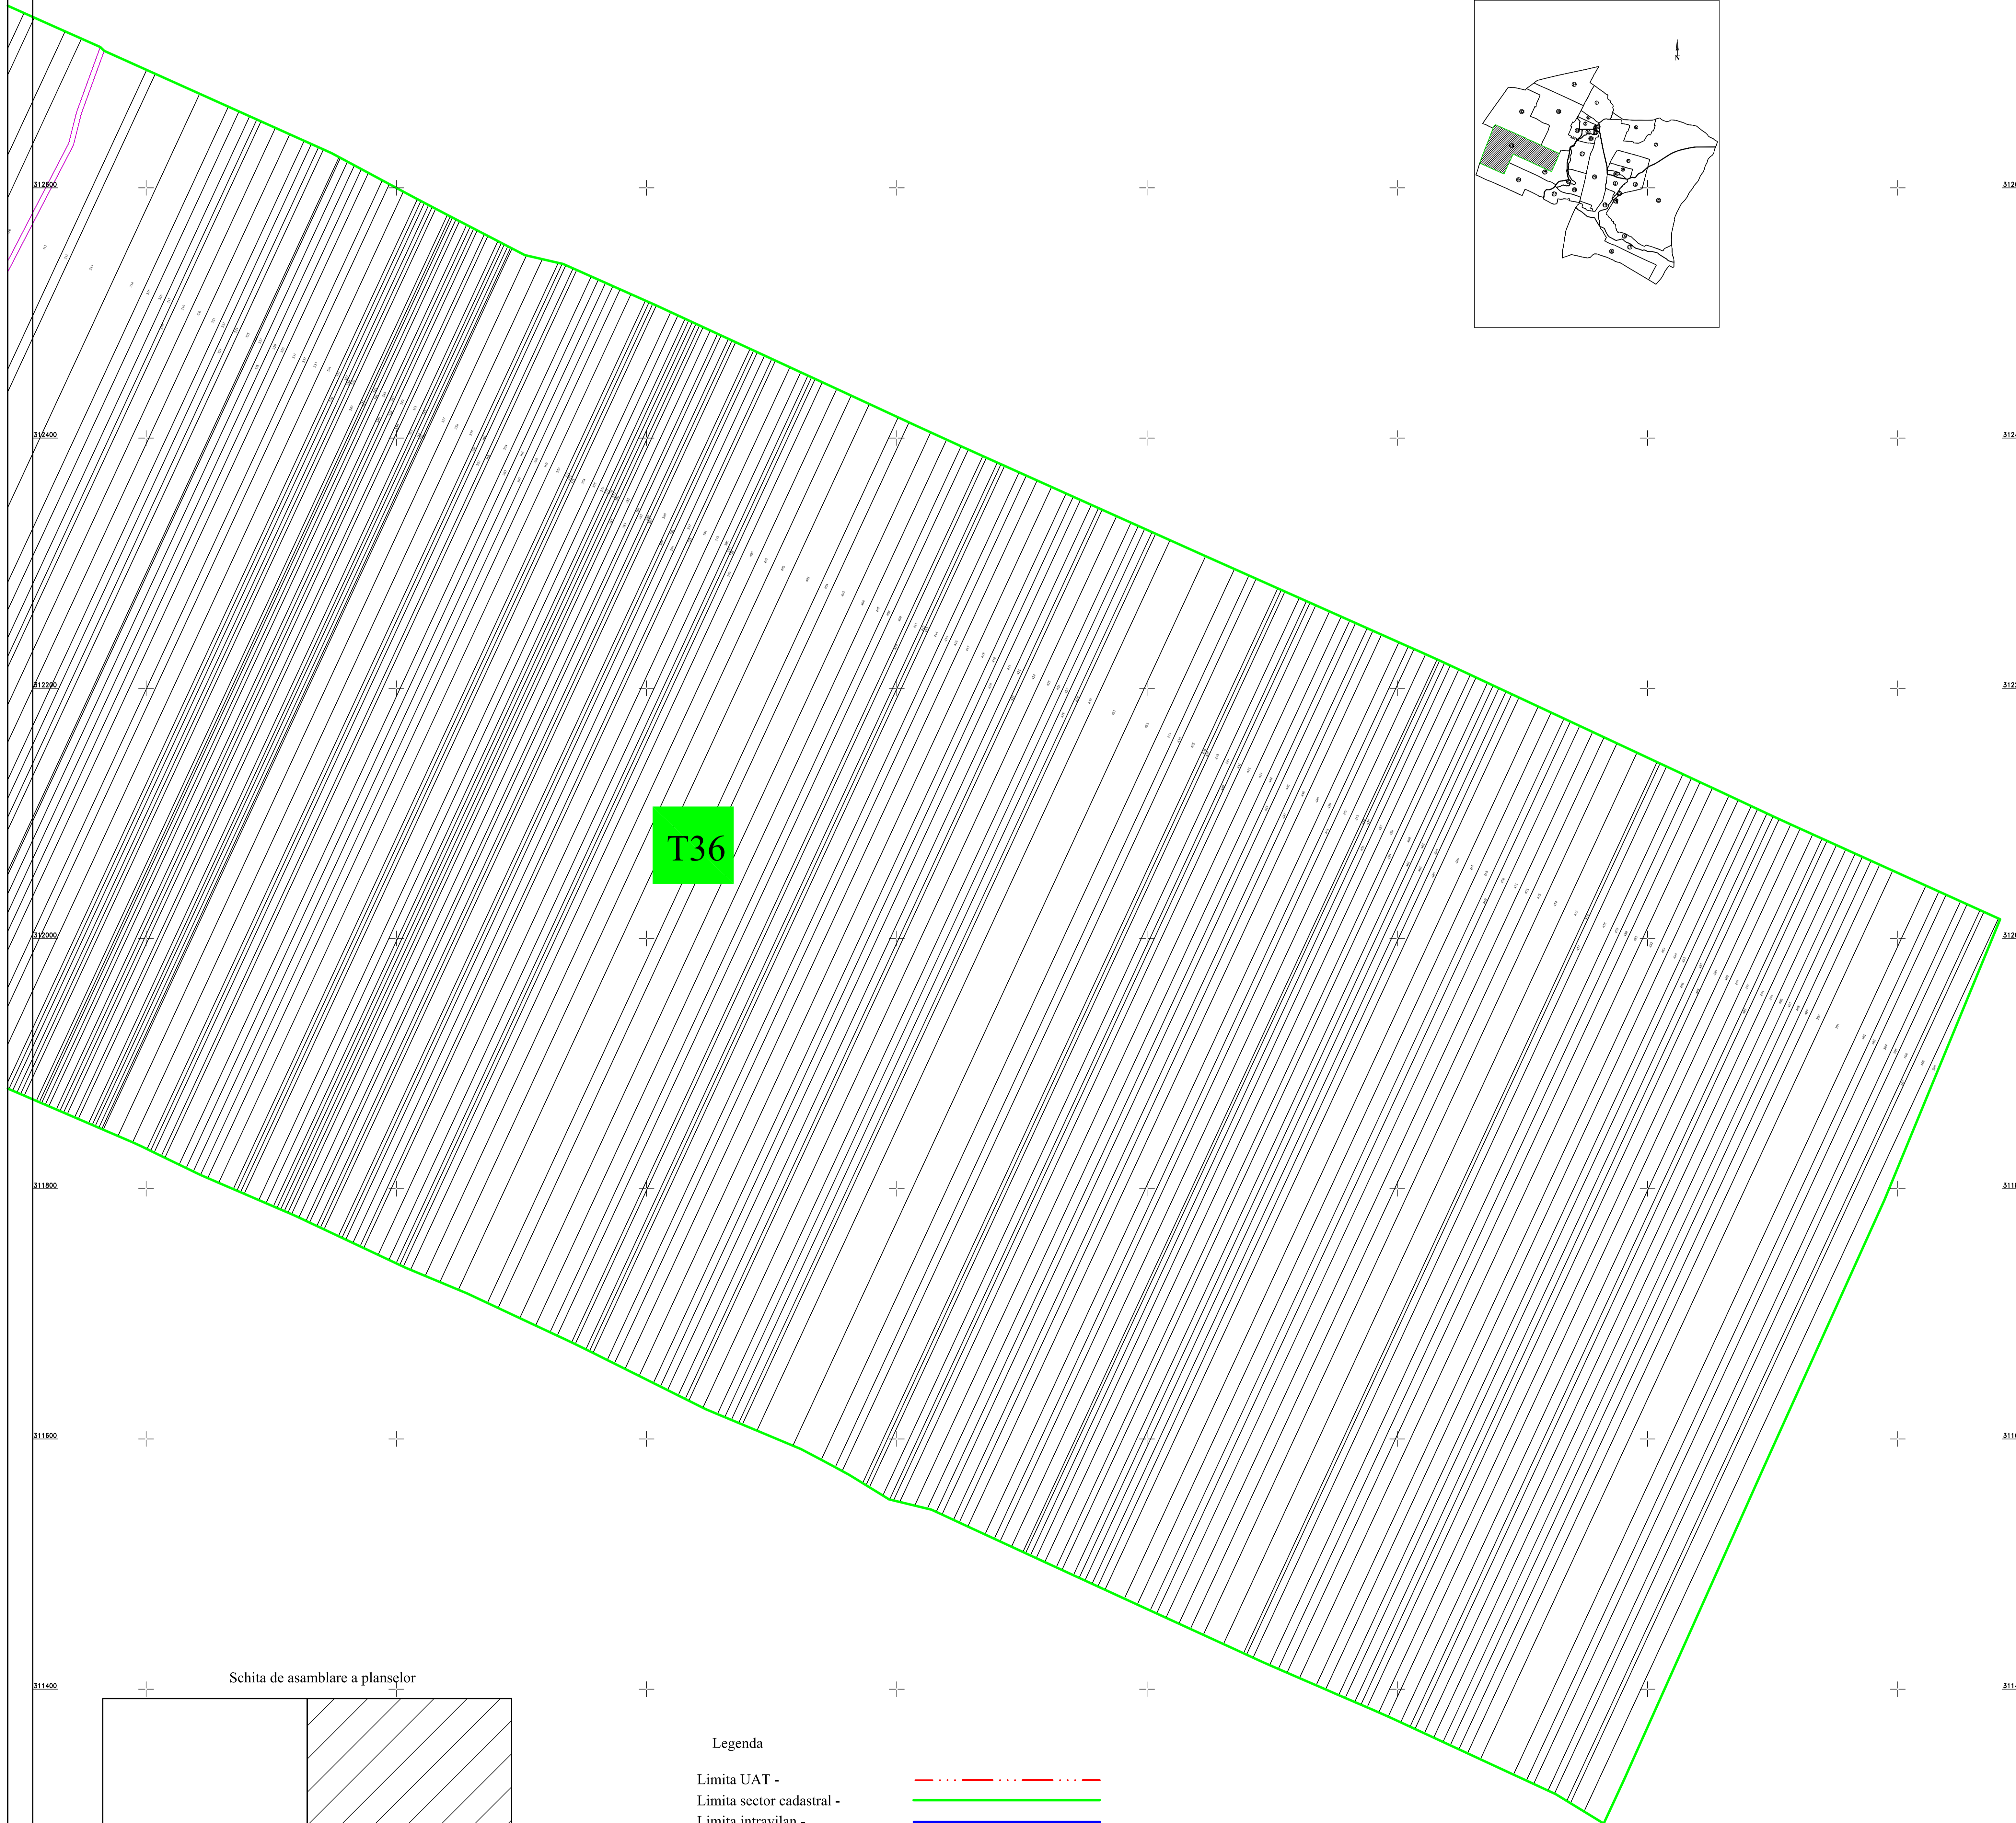

PLAN CADASTRAL
UAT Verbita, Judetul Dolj
Sector 26
Scara 1:2000, Sistem de proiectie STEREOGRAFIC 1970

Schita cu dispunerea sectoarelor cadastrale

Schita de asamblare a planselor

Legenda

- Limita UAT -
- Limita sector cadastral -
- Limita intravilan -
- Numar sector cadastral -
- Localitate -
- Imobil -
- ID imobil -
- Numar tarlale si cvartale -
- Limita tarlale si cvartale -
- Numar plansa -

SC TOPO SIC SRL
10.05.2023