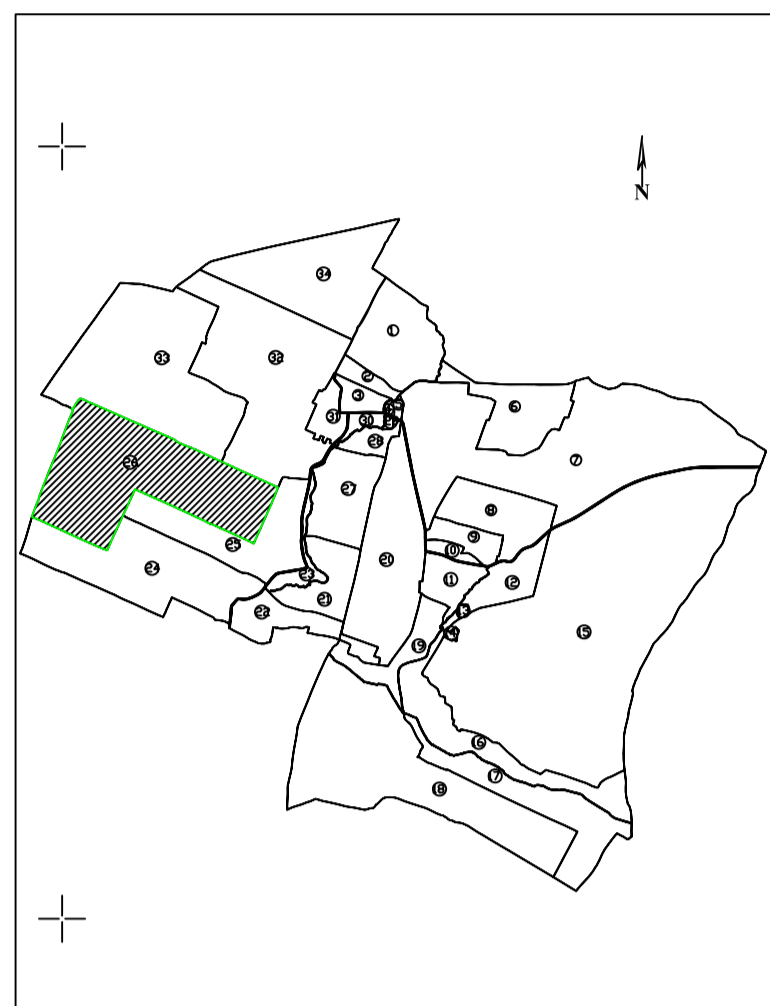

PLAN CADASTRAL
UAT Verbita, Judetul Dolj
Sector 26
Scara 1:2000, Sistem de proiectie STEREOGRAFIC 1970

Schita cu dispunerea sectoarelor cadastrale

T35

T57

26

Schita de asamblare a planselor

SC TOPO SIC SRL
10.05.2023

Legenda

- Limita UAT -
- Limita sector cadastral -
- Limita intravilan -
- 26 Numar sector cadastral -
- Verbita Localitate -
- Imobil -
- 225 ID imobil -
- T35 Numar tarlate si cvartale -
- Limita tarlate si cvartale -
- P.1 Numar plansa -