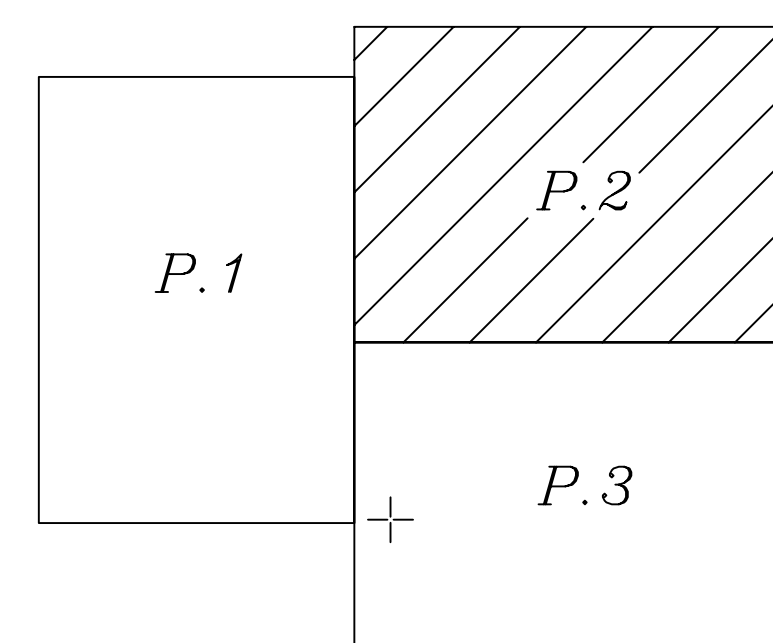

PLAN CADASTRAL

Scara : 1 : 2000, sistem de proiectie STEREO 70

Judetul : Dolj
UAT : Vela
Sectorul cadastral : 26

Schita de asamblare a planselor

Legenda

- Limita judet -
 - Limita UAT -
 - Limita sector cadastral -
 - Numar sector cadastral -
 - Limita tarile si cvartale -
 - Numar tarile si cvartale -
 - Limita intravilan -
 - Localitate -
 - Numar plansa -
-