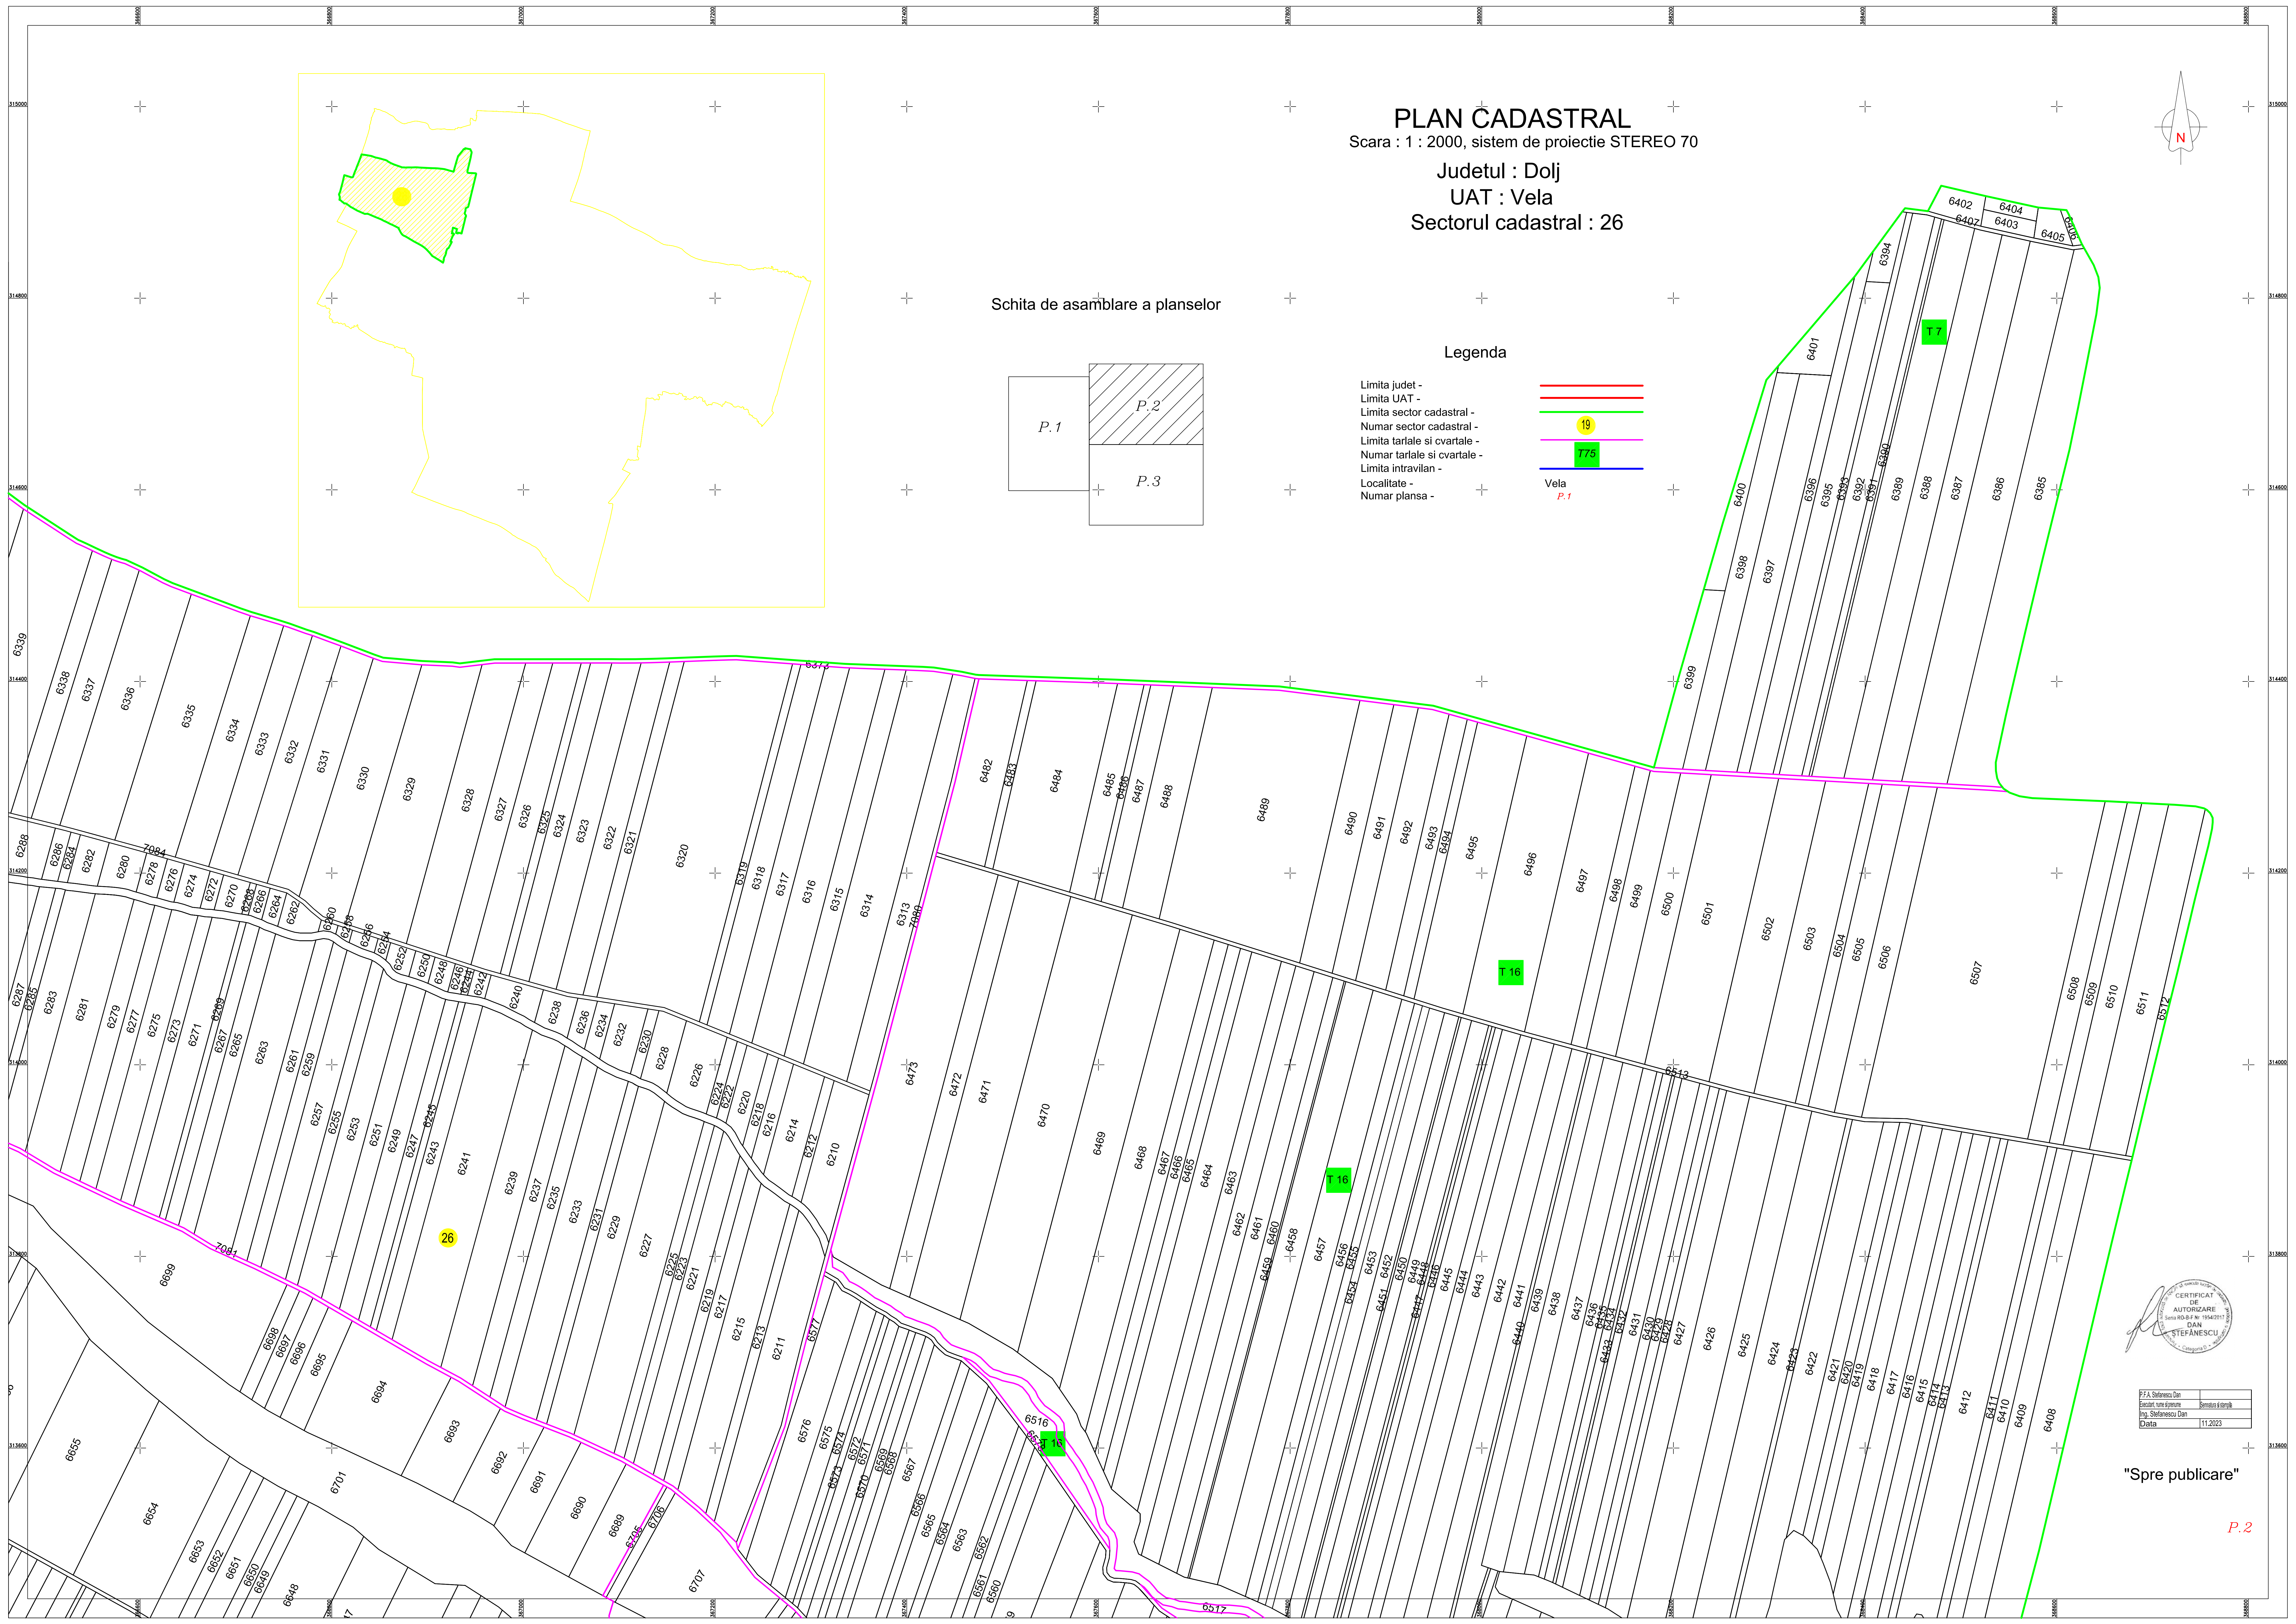

PLAN CADASTRAL

Scara : 1 : 2000, sistem de proiectie STEREO 70

Judetul : Dolj
UAT : Vela
Sectorul cadastral : 26

Schita de asamblare a planselor

Legenda

- Limita judet -
 - Limita UAT -
 - Limita sector cadastral -
 - Numar sector cadastral -
 - Limita tarile si cvartale -
 - Numar tarile si cvartale -
 - Limita intravilan -
 - Localitate -
 - Numar plansa -
-

PFA Stefanesco Dan		
Secretar tehnic		
Ing. Stefanesco Dan		
Data	11.10.2023	

"Spre publicare"