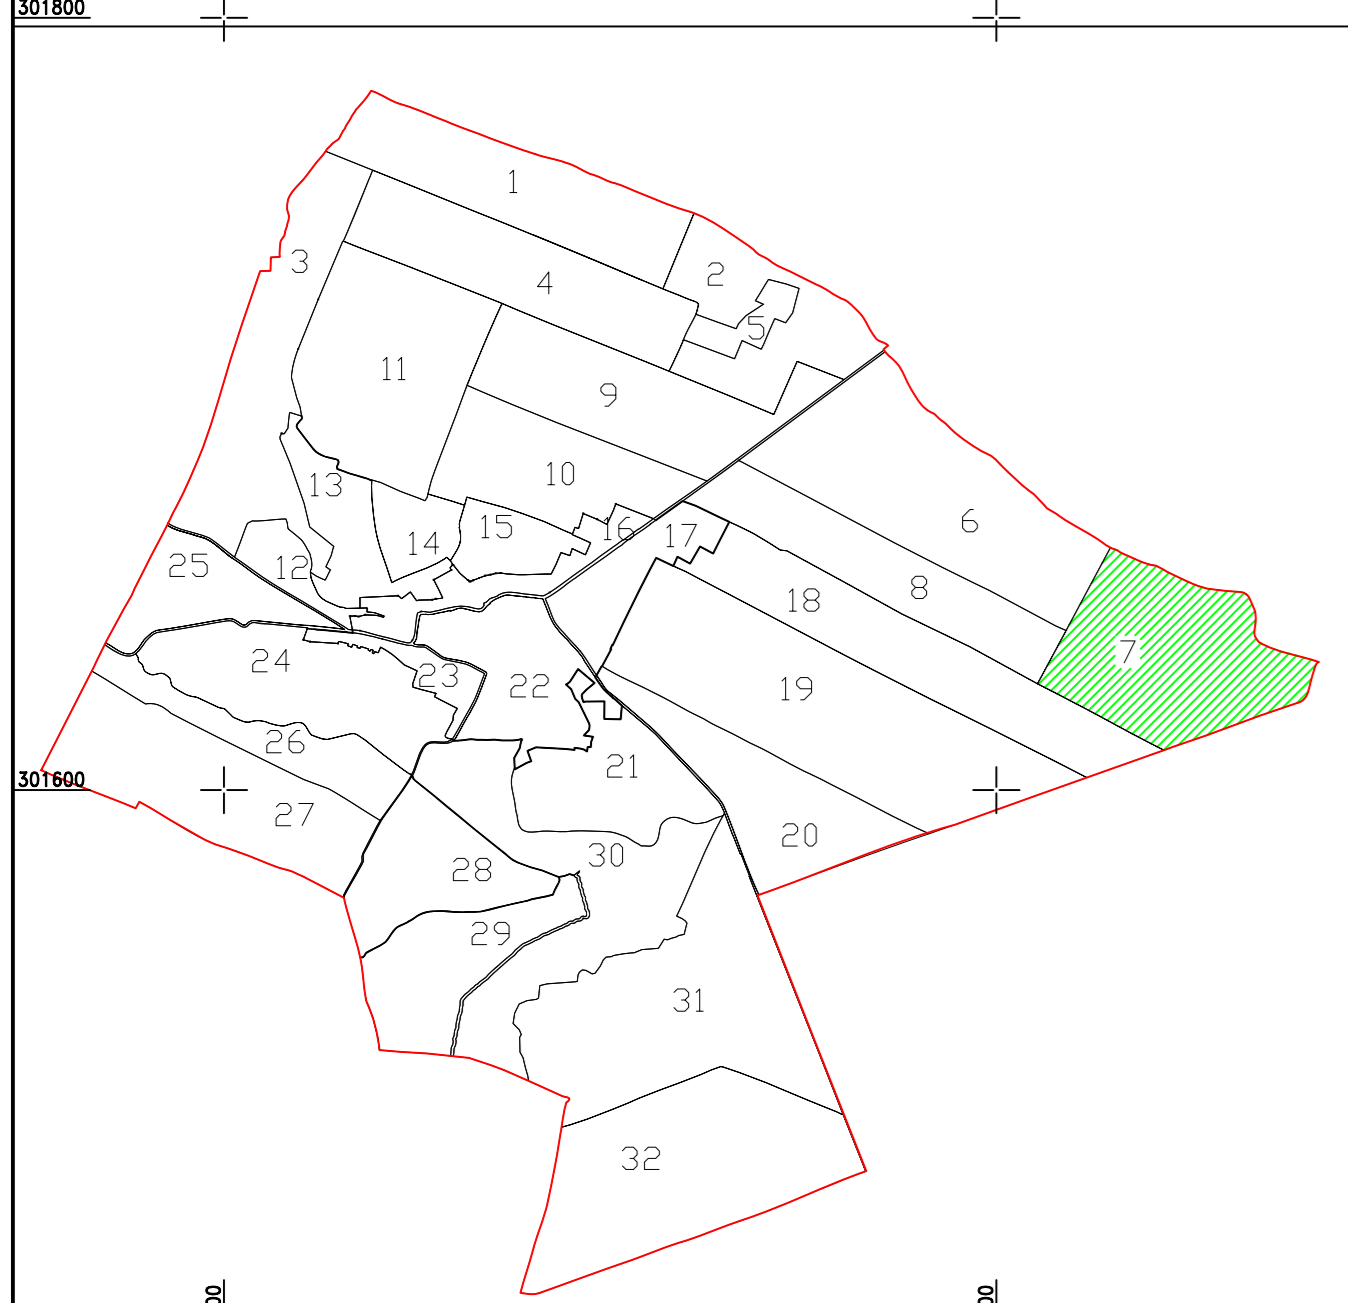

PLAN CADASTRAL
UAT Vartop, Judetul Dolj
Sector 7
Scara 1:2000, Sistem de proiectie STEREOGRAFIC 1970

Schita cu disponerea sectoarelor cadastrale

H/m

SC TOPO S.C. S.R.L.

25.07.2022

Legenda

- Limita UAT -
- Limita sector cadastral -
- Limita intravilan -
- Numar sector cadastral -
- Localitate -
- Imobil -
- ID imobil -
- Numar tarlale si cvartale -
- Limita tarlale si cvartale -
- Numar plansa -