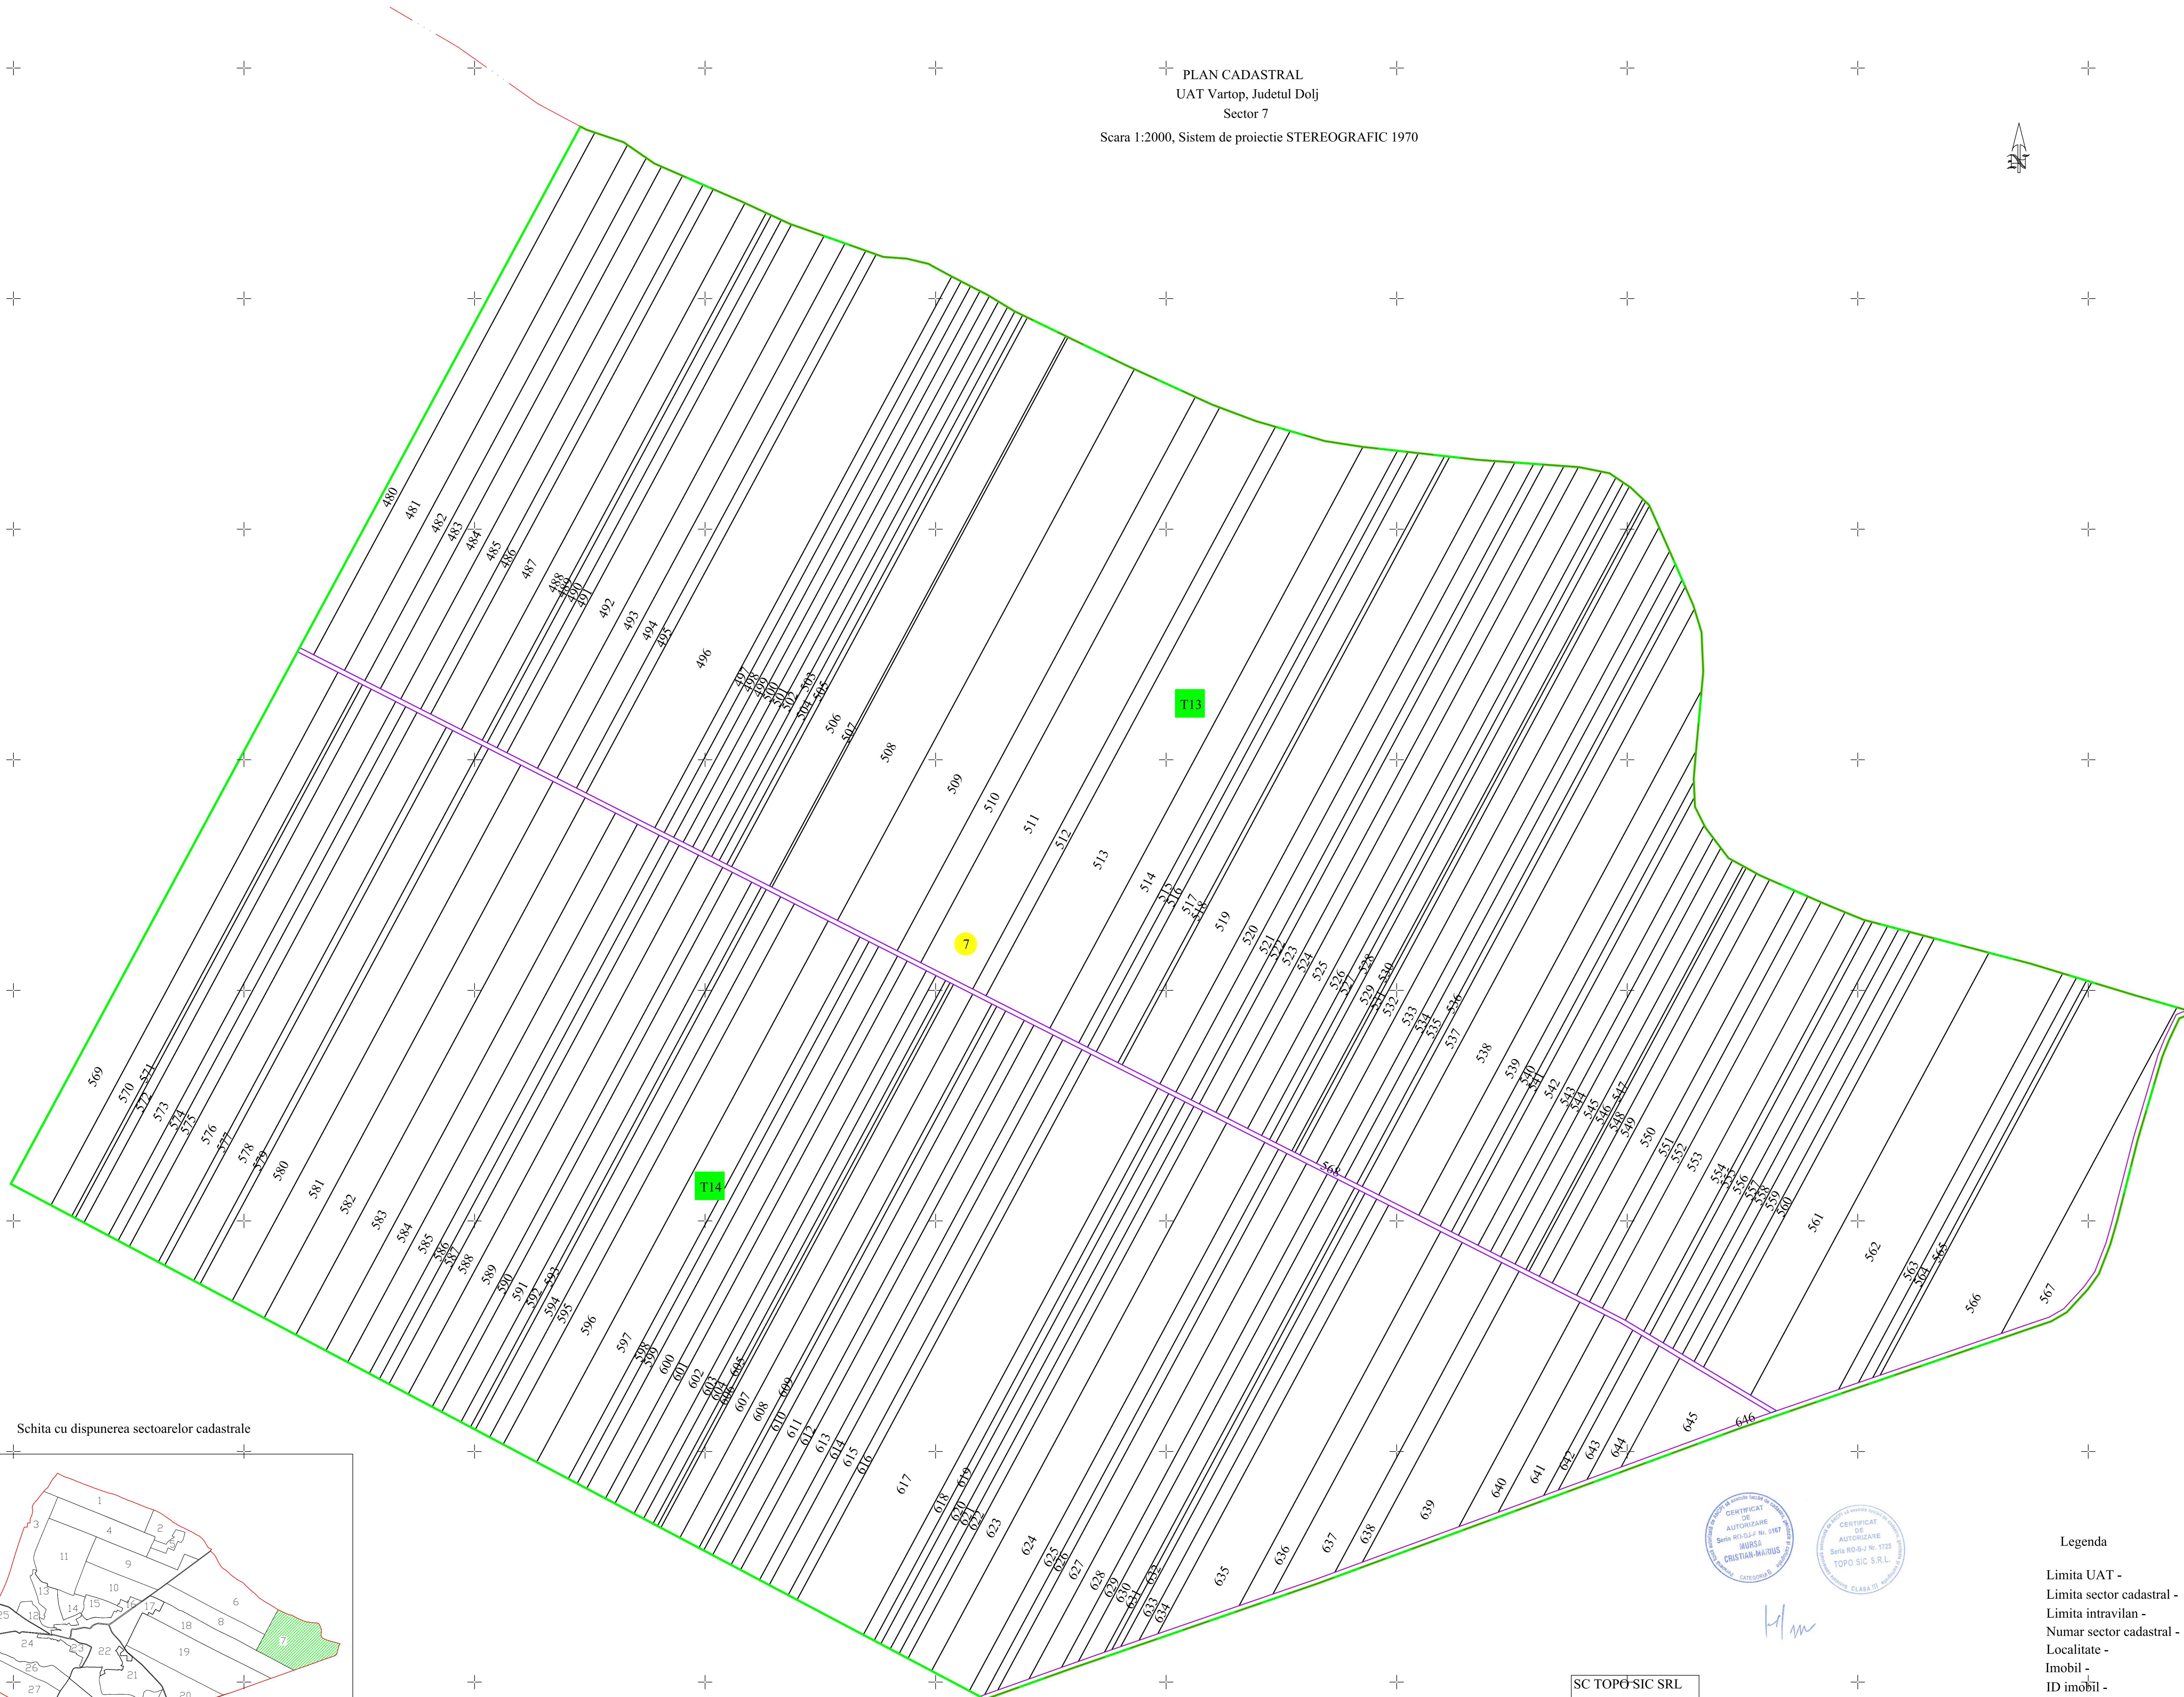

PLAN CADASTRAL
UAT Vartop, Judetul Dolj
Sector 7
Scara 1:2000, Sistem de proiectie STEREOGRAFIC 1970

Schita cu disponerea sectoarelor cadastrale

H/m

SC TOPO S.C. S.R.L.

25.07.2022

Legenda

- Limita UAT -
- Limita sector cadastral -
- Limita intravilan -
- Numar sector cadastral -
- Localitate -
- Imobil -
- ID imobil -
- Numar tarlale si cvartale -
- Limita tarlale si cvartale -
- Numar plansa -

P.1