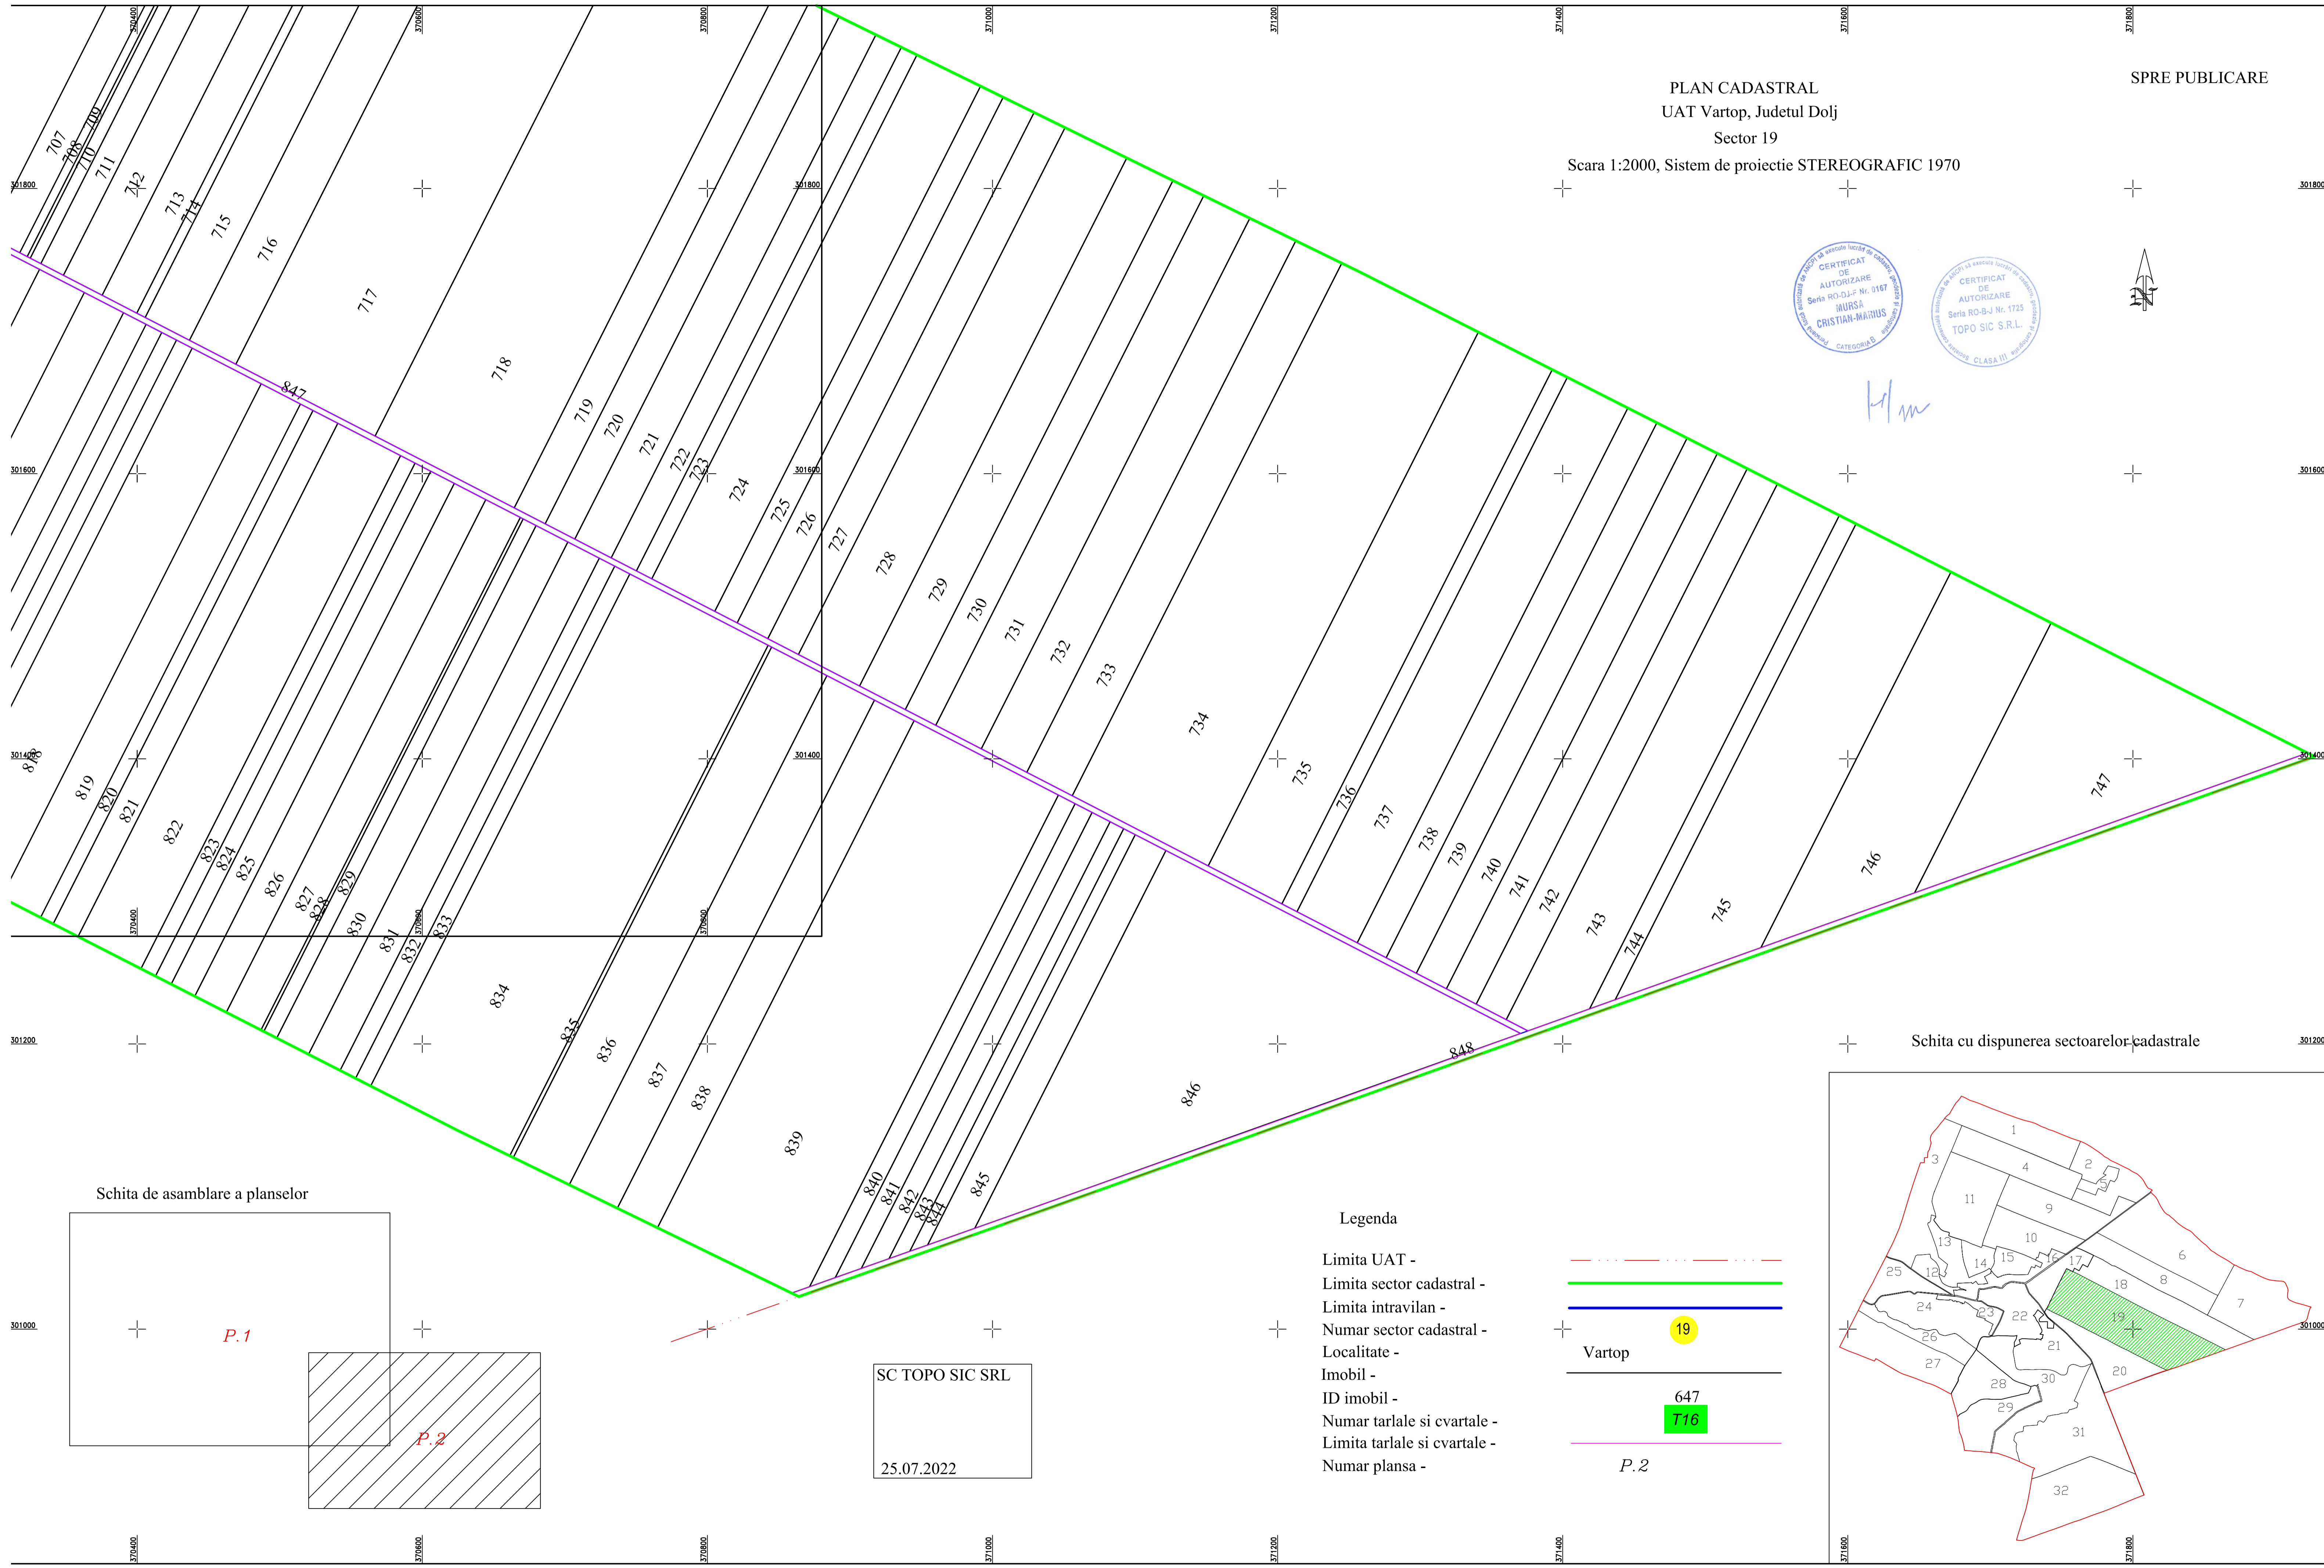

PLAN CADASTRAL
UAT Vartop, Judetul Dolj
Sector 19

Scara 1:2000, Sistem de proiectie STEREOGRAFIC 1970

H/m

Schita de asamblare a planselor

SC TOPO SIC SRL
25.07.2022

Legenda

- Limita UAT -
- Limita sector cadastral -
- Limita intravilan -
- 19 Numar sector cadastral -
- Vartop Localitate -
- Imobil -
- 647 ID imobil -
- 716 Numar tarlale si cvartale -
- Limita tarlale si cvartale -
- P.2 Numar plansa -

Schita cu dispunerea sectoarelor cadastrale