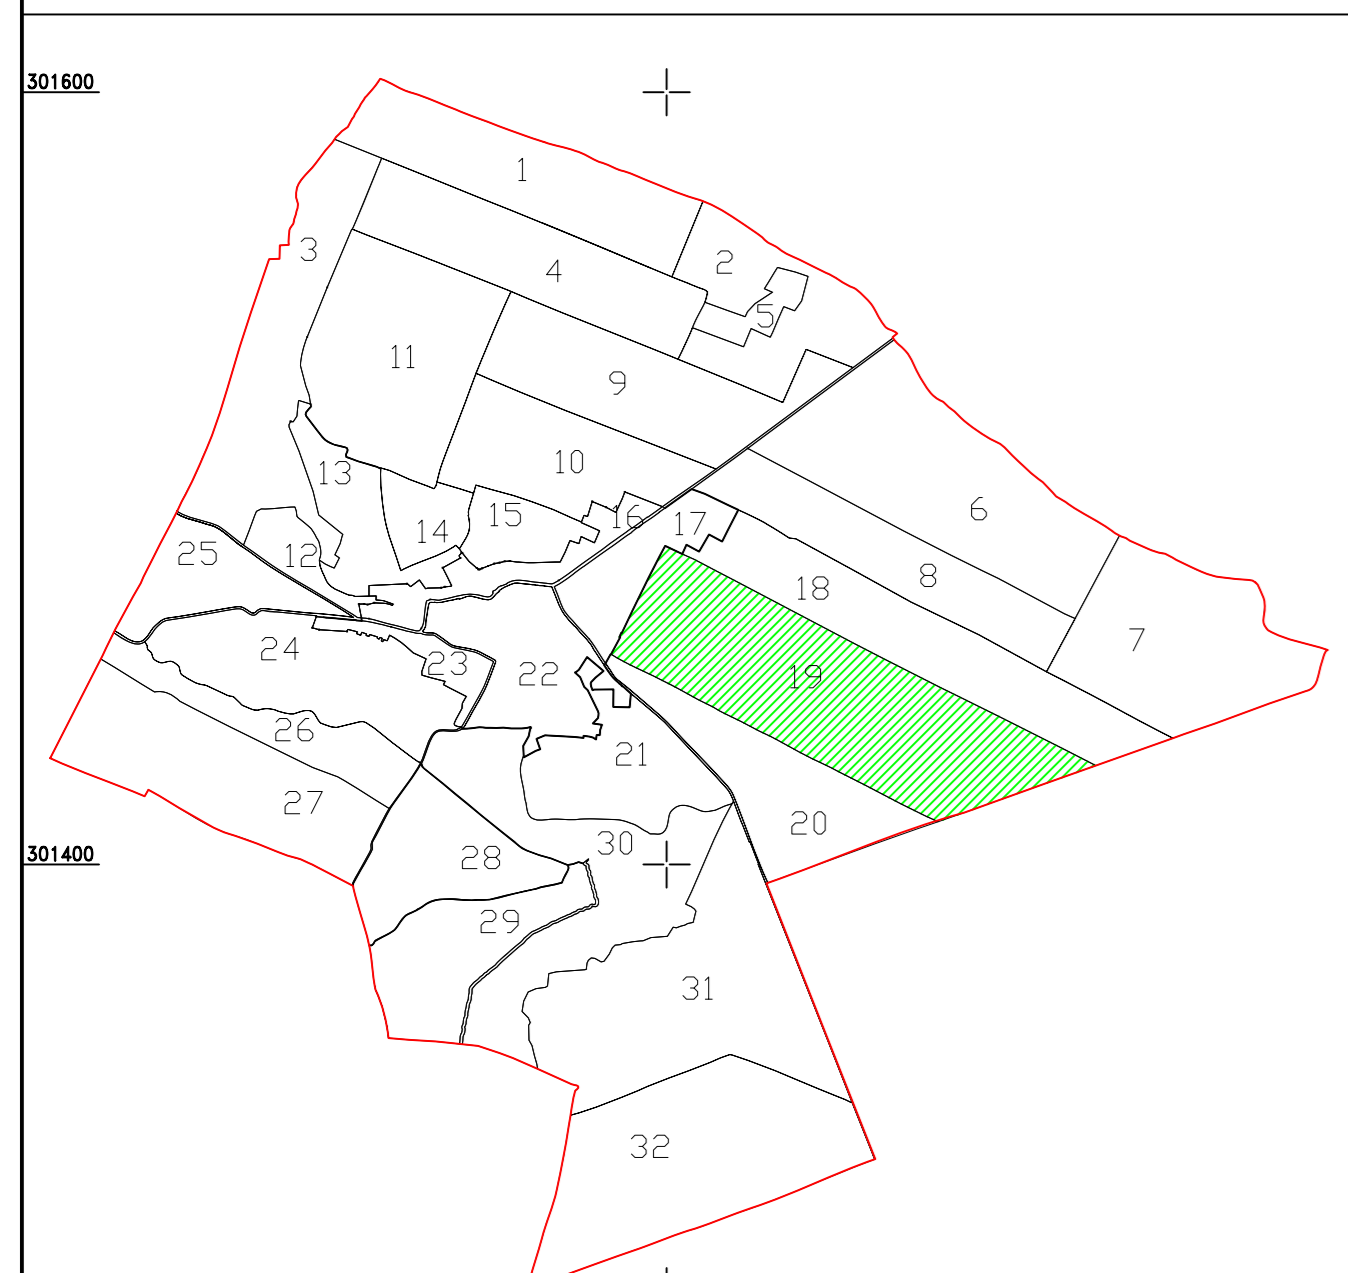

PLAN CADASTRAL
 UAT Vartop, Judetul Dolj
 Sector 19
 Scara 1:2000, Sistem de proiectie STEREOGRAFIC 1970

SPRE PUBLICARE

- Legenda**
- Limita UAT -
 - Limita sector cadastral -
 - Limita intravilan -
 - Numar sector cadastral -
 - Localitate -
 - Imobil -
 - ID imobil -
 - Numar tarlate si cvartale -
 - Limita tarlate si cvartale -
 - Numar plansa -

Hm

SC TOPO SIC SRL
 25.07.2022

Schita cu dispunerea sectoarelor cadastrale

Schita de asamblare a planselor