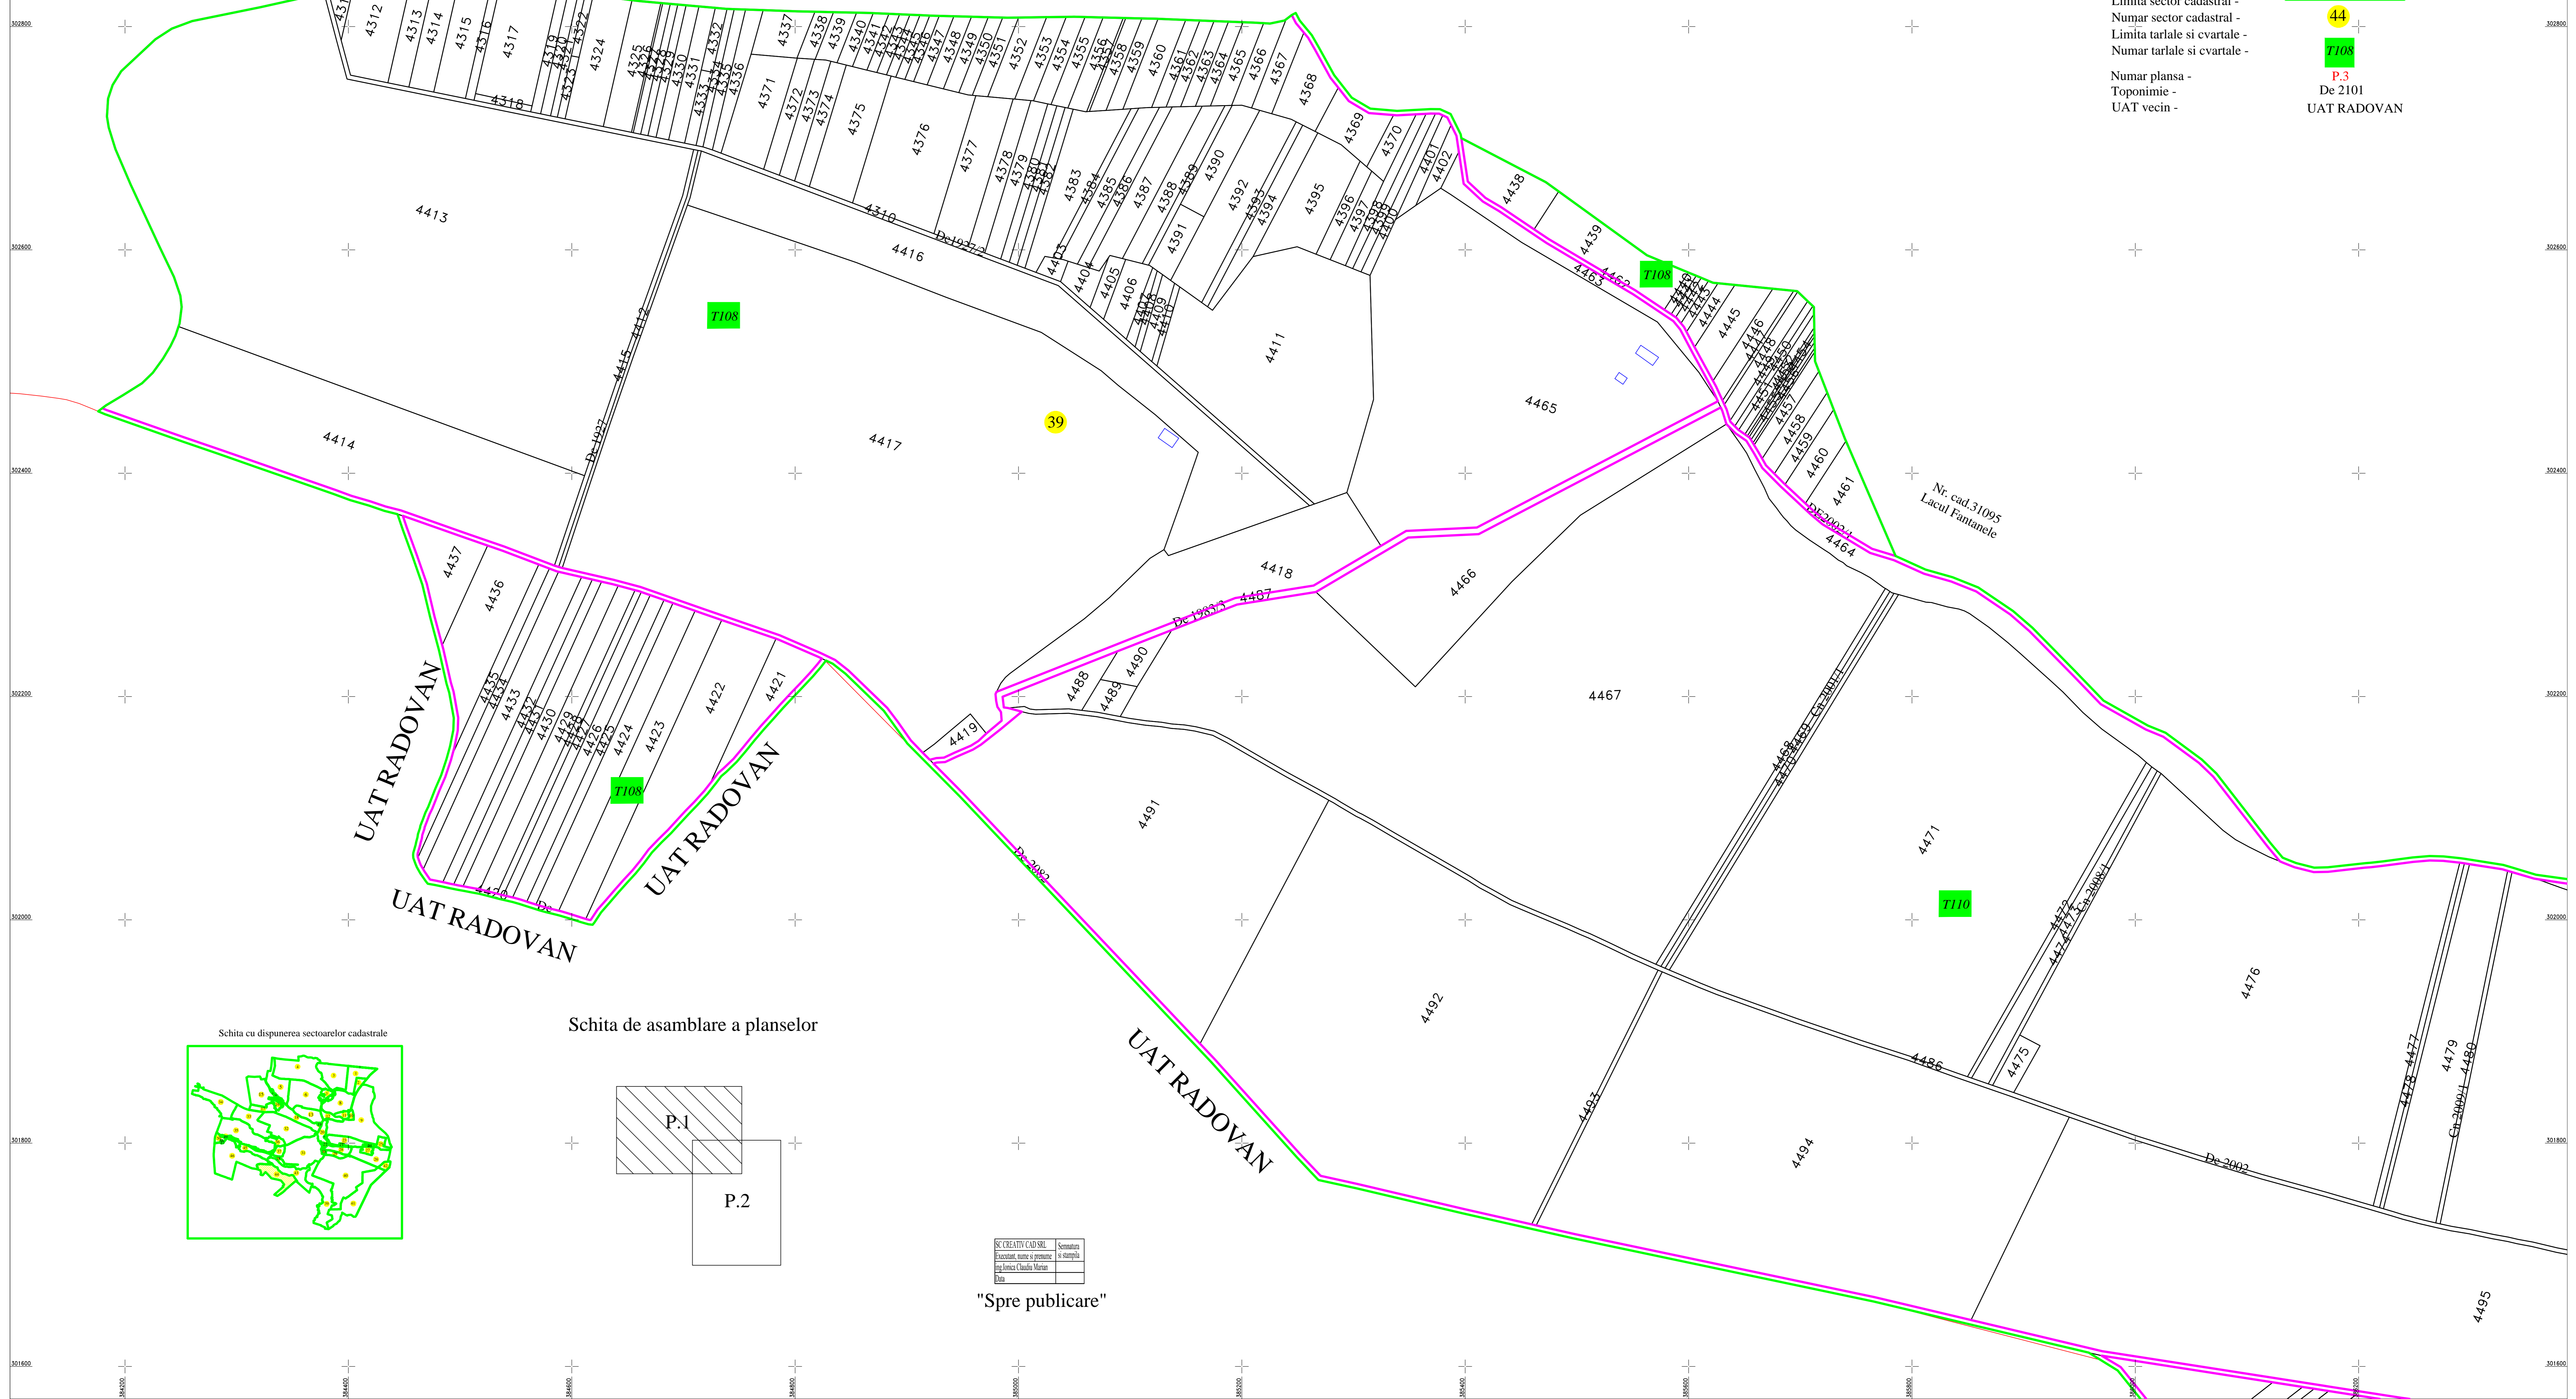

PLAN CADASTRAL
UAT : Vârvoru de Jos, Județul DOLJ
Sectorul cadastral nr. 44
Scara : 1 : 2000
Sistem de proiecție STEREOGRAFIC 1970

- Limita intravilan -
- Limita judet -
- Limita UAT -
- Numar sector cadastral -
- Limita tarlale si cvartale -
- Numar tarlale si cvartale -
- Numar plansa -
- Toponimie -
- UAT vecin -

DC1925 Nr. cad. 39232

"Spre publicare"