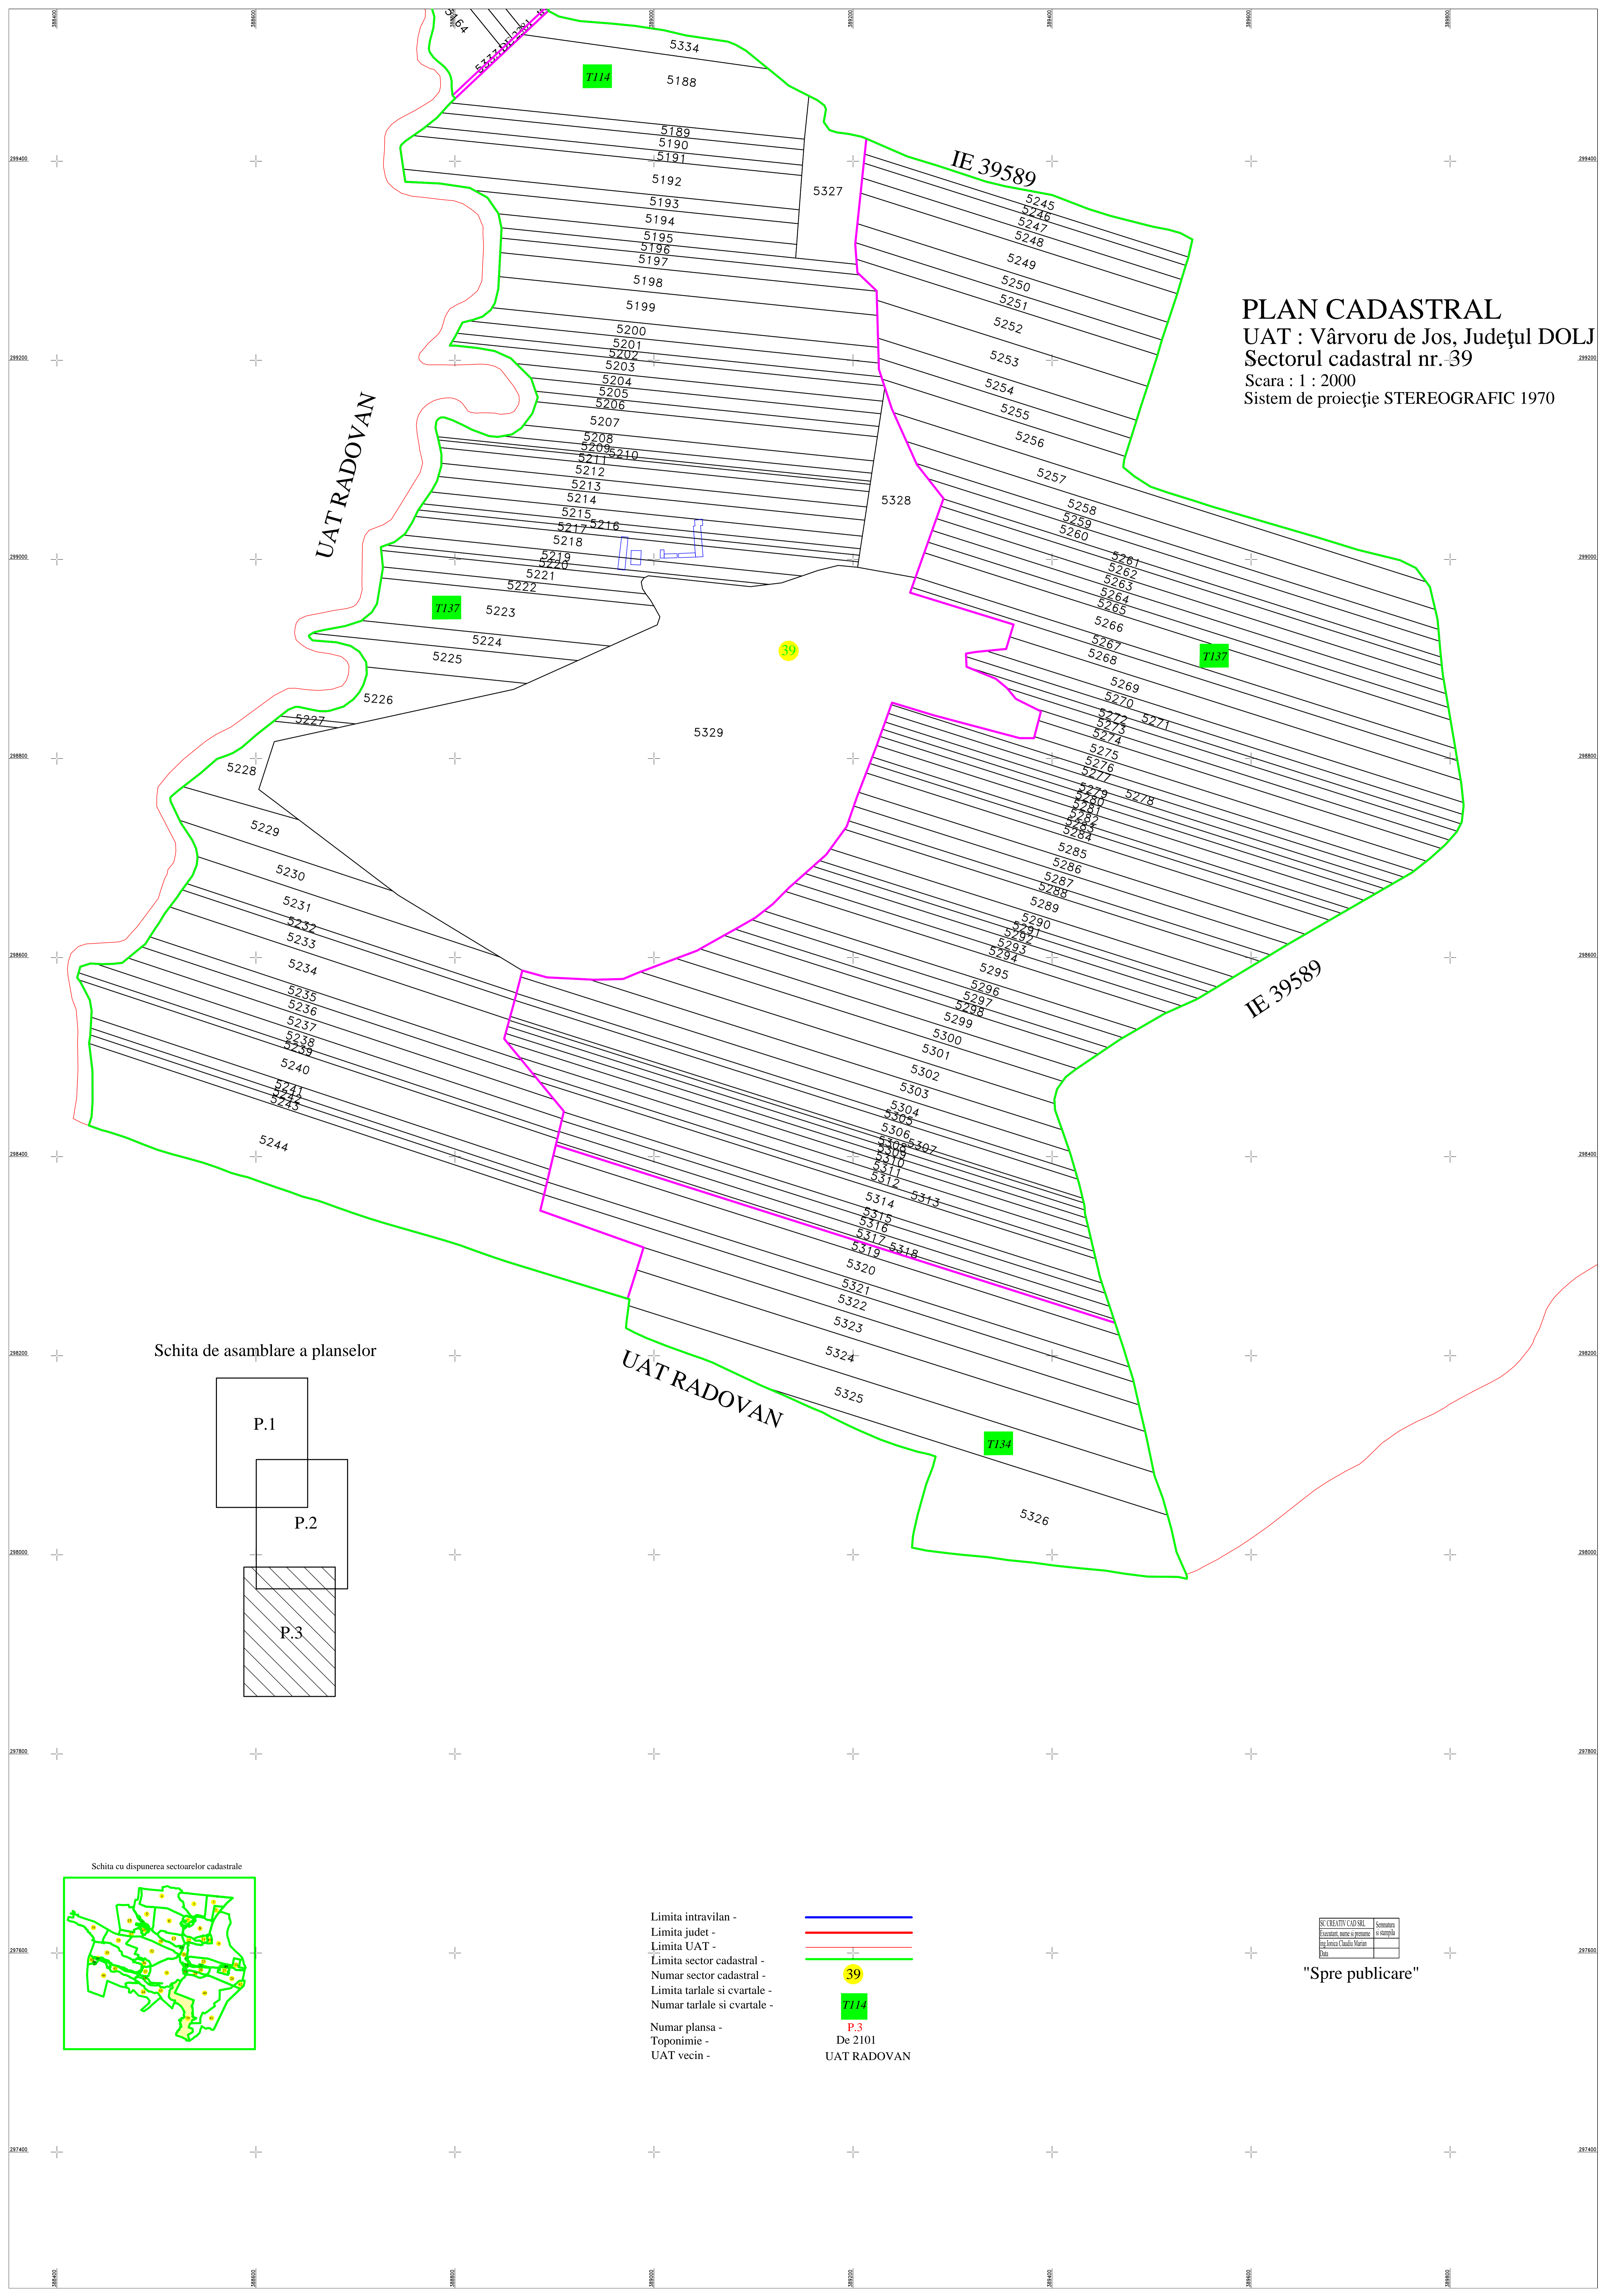

PLAN CADASTRAL
UAT : Vârvoru de Jos, Județul DOLJ
Sectorul cadastral nr. 39
Scara : 1 : 2000
Sistem de proiectie STEREOGRAFIC 1970

- Limita intravilan -
- Limita judet -
- Limita UAT -
- Limita sector cadastral -
- Numar sector cadastral -
- Limita tarlale si cvartale -
- Numar tarlale si cvartale -
- Numar plansa -
- Toponimie -
- UAT vecin -

De 2101
UAT RADOVAN

"Spre publicare"