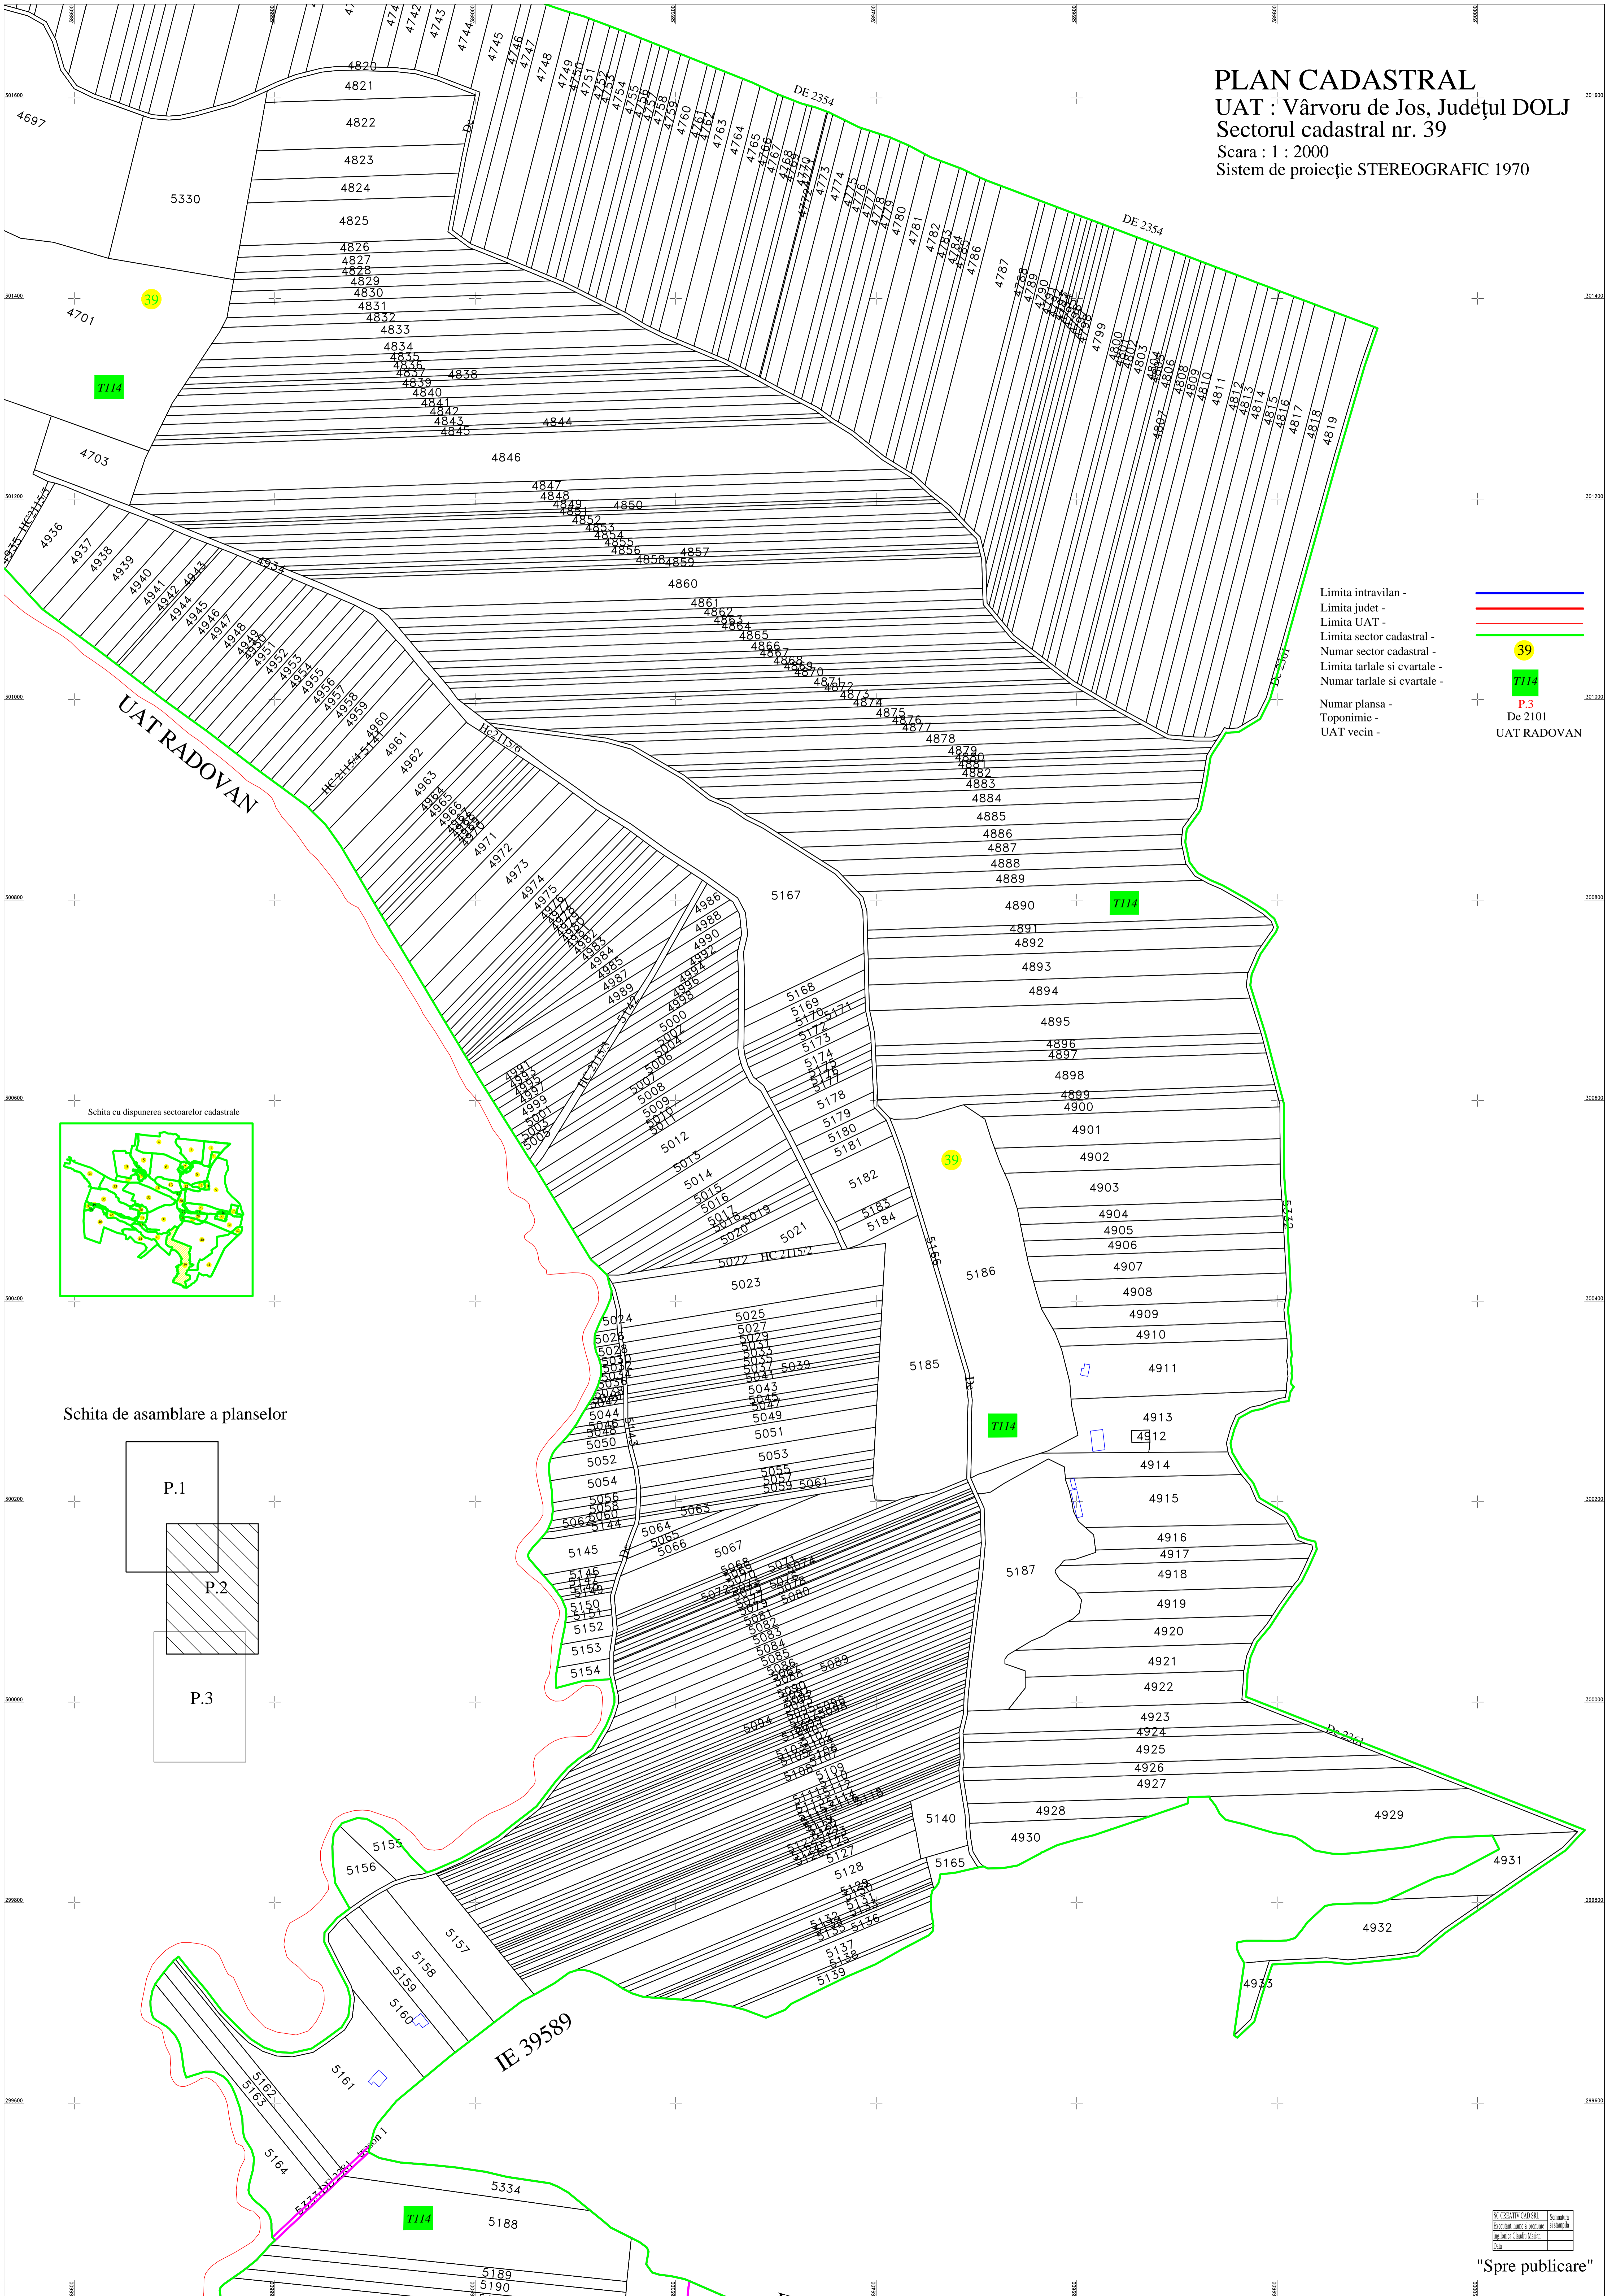

PLAN CADASTRAL
UAT : Vârvoru de Jos, Județul DOLJ
Sectorul cadastral nr. 39
 Scara : 1 : 2000
 Sistem de proiecție STEREOGRAFIC 1970

- Limita intravilan -
- Limita judet -
- Limita UAT -
- Limita sector cadastral -
- Numar sector cadastral -
- Limita tarlale si cvartale -
- Numar tarlale si cvartale -
- Numar planșa -
- Toponimie -
- UAT vecin -

39

T114

P.3

De 2101

UAT RADOVAN