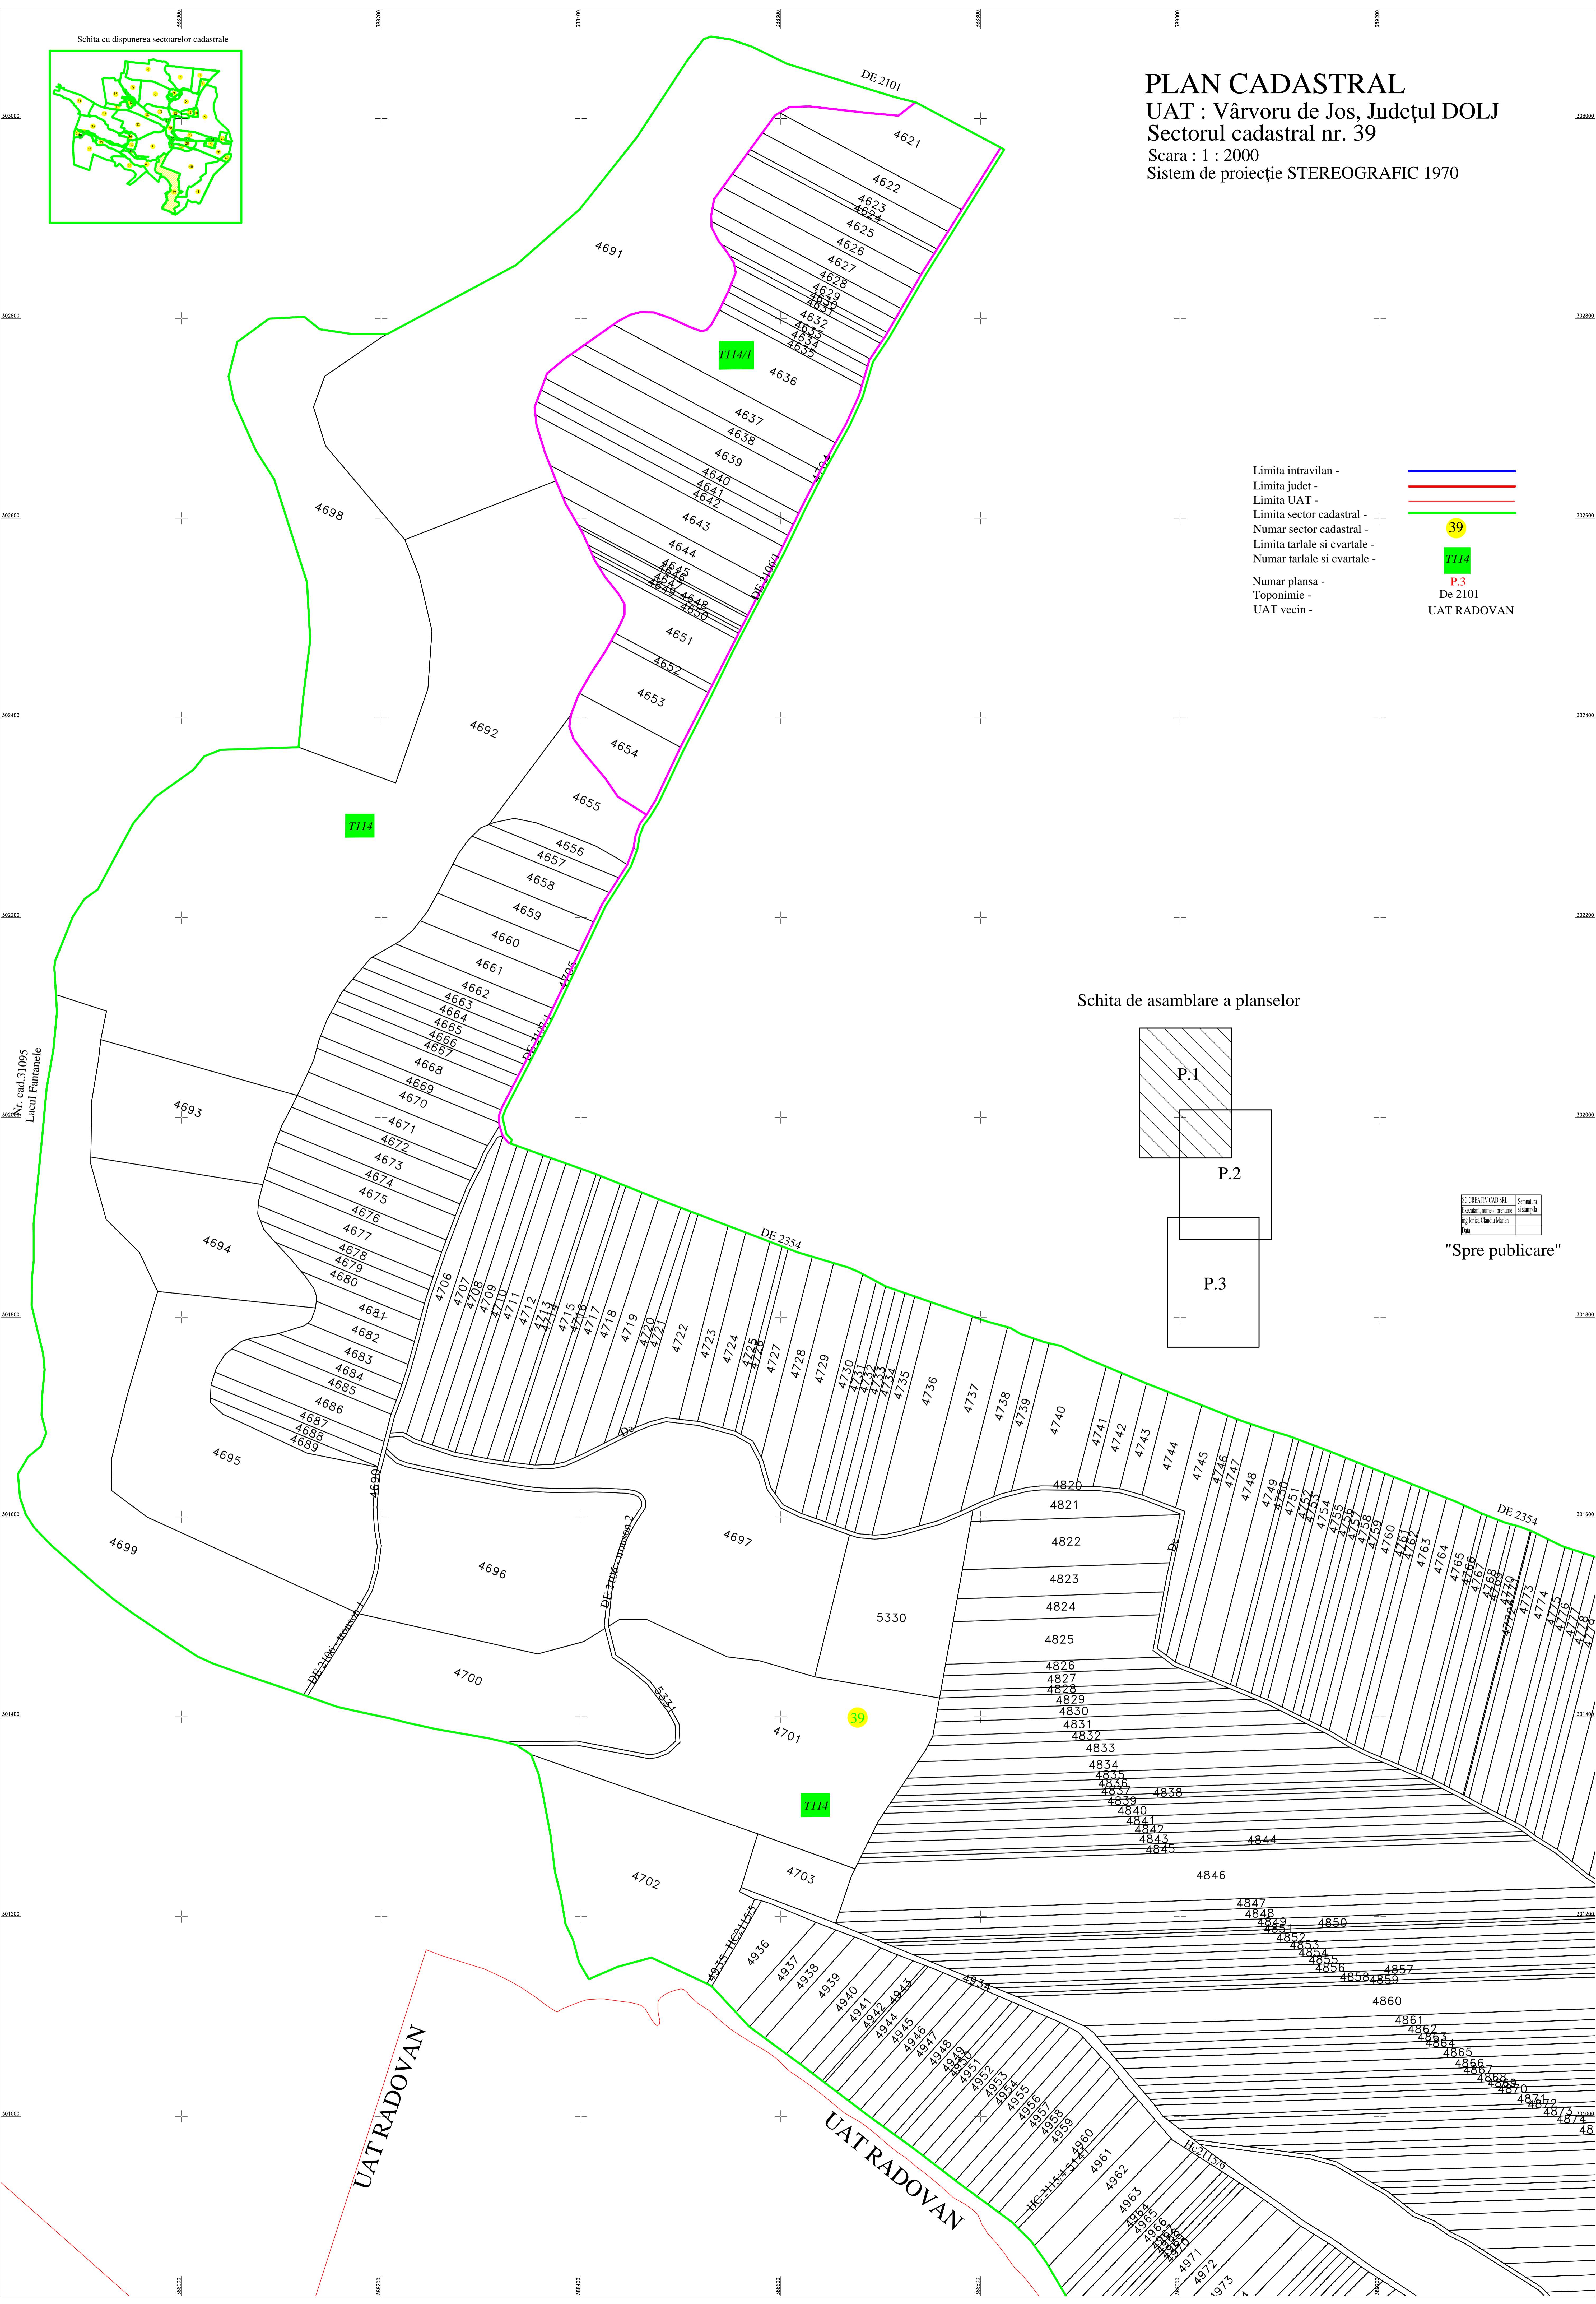

Schita cu dispunerea sectoarelor cadastrale

PLAN CADASTRAL

UAT : Vârvoru de Jos, Județul DOLJ
Sectorul cadastral nr. 39
Scara : 1 : 2000
Sistem de proiectie STEREOGRAFIC 1970

- Limita intravilan -
- Limita judet -
- Limita UAT -
- Limita sector cadastral -
- Limita tarlale si cvartale -
- Numar planșa -
- Toponimie -
- UAT vecin -

Schita de asamblare a planselor

SCREATOR CADASTRAL
Executat, verificat si semnat
Ing. Ionela Claudia Mierla
Data

"Spre publicare"

Nr. cad. 31095
Lacul Fântânele

UAT RADOVAN

UAT RADOVAN