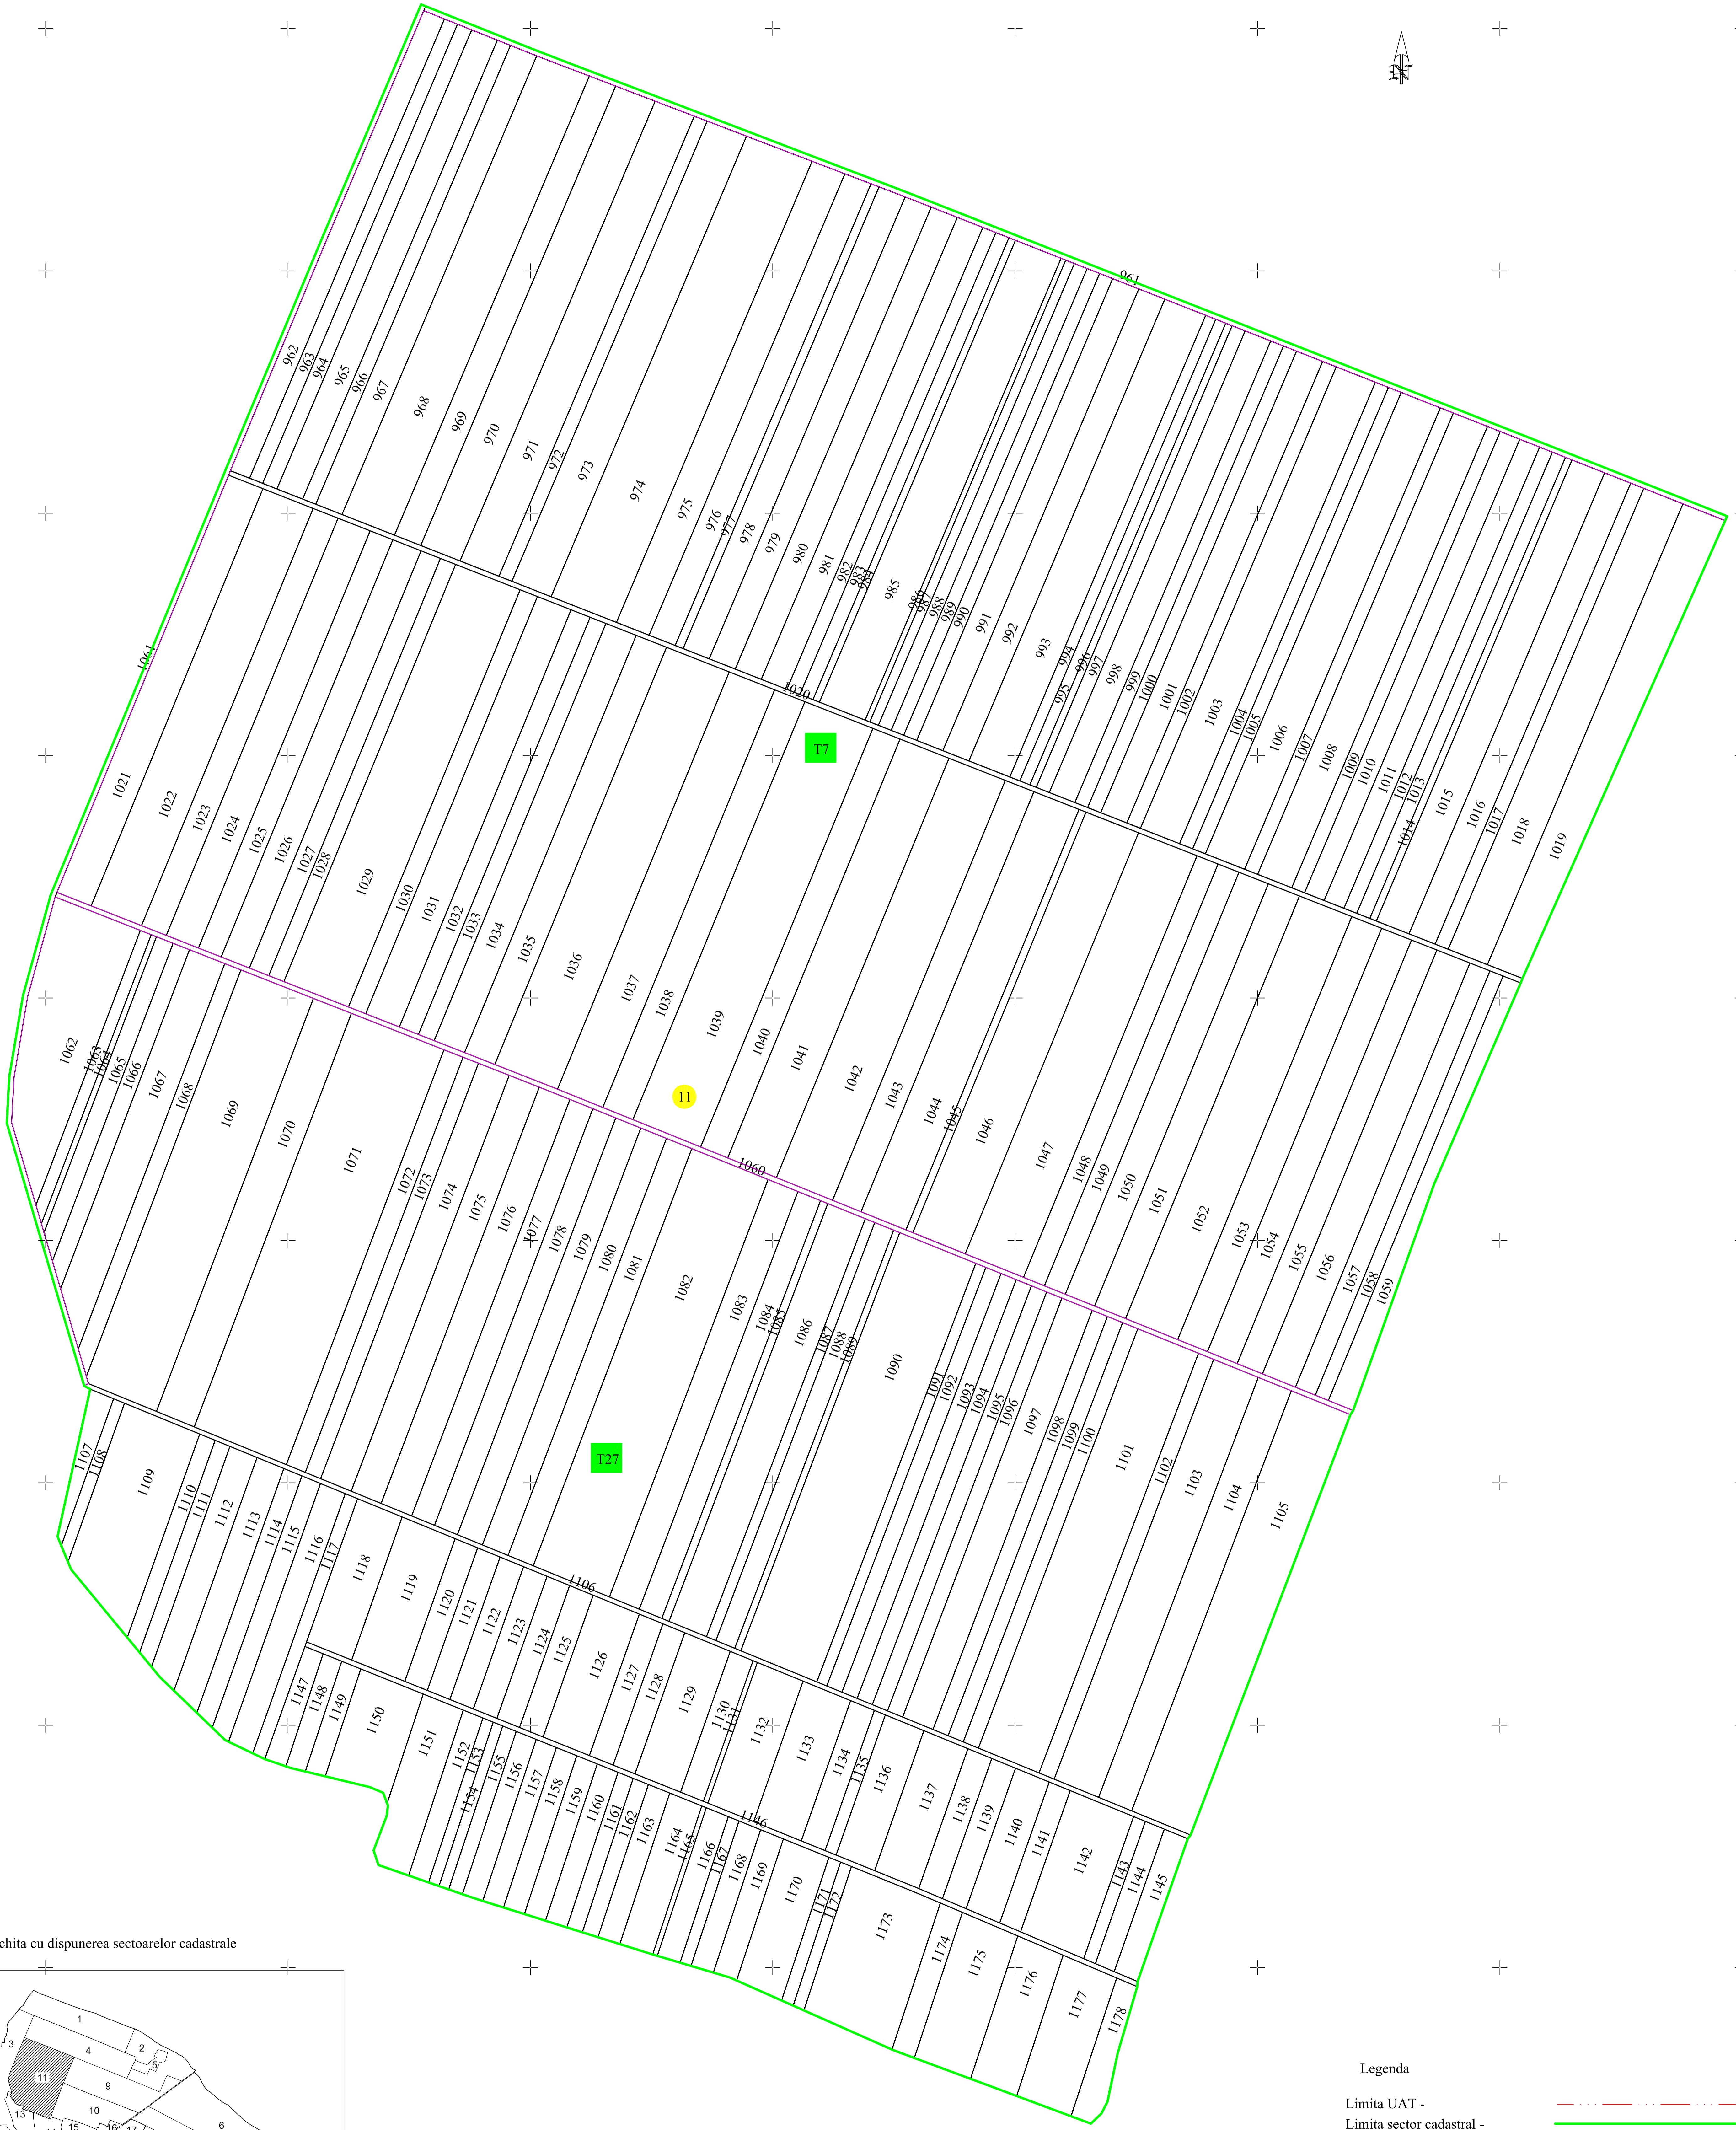

PLAN CADASTRAL  
UAT Vartop, Judetul Dolj  
Sector 11  
Scara 1:2000, Sistem de proiectie STEREOGRAFIC 1970

Schita cu dispunerea sectoarelor cadastrale

SC TOPO SIC SRL  
26.04.2023

*Hm*

- Legenda
- Limita UAT -
  - Limita sector cadastral -
  - Limita intravilan -
  - Numar sector cadastral -
  - Localitate -
  - Imobil -
  - ID imobil -
  - Numar tarlale si cvartale -
  - Limita tarlale si cvartale -
  - Numar plansa -