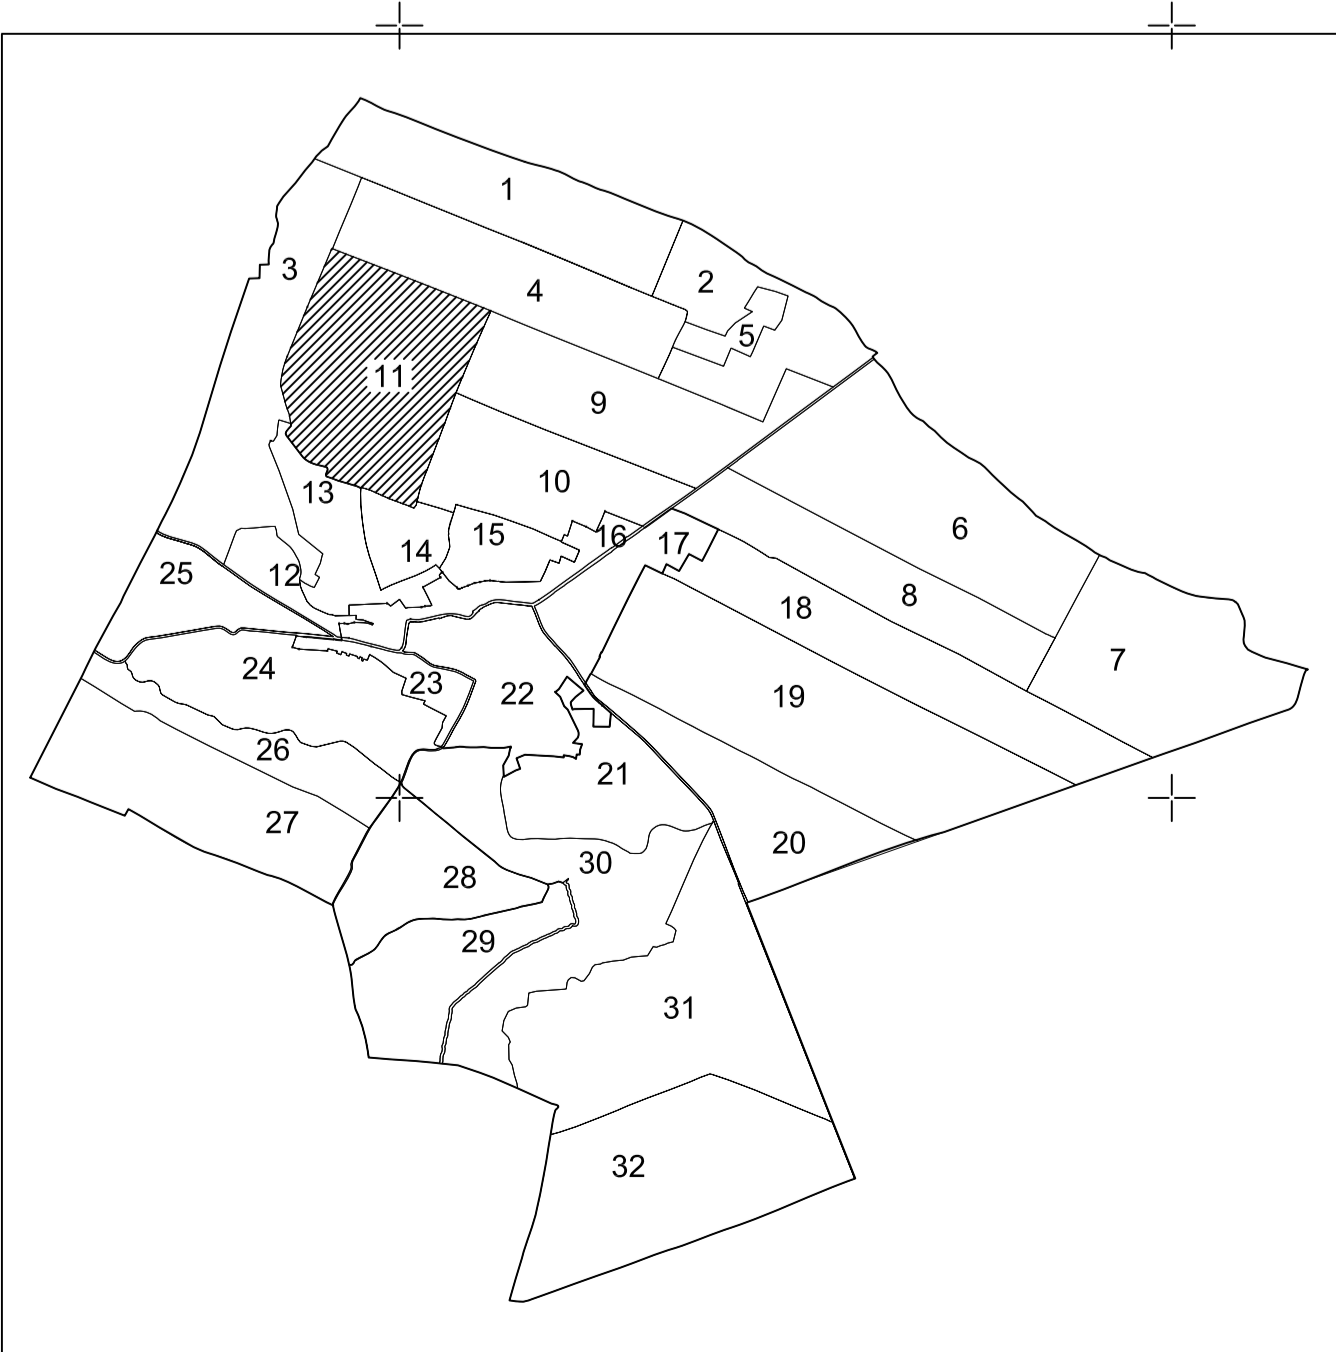

PLAN CADASTRAL  
UAT Vartop, Judetul Dolj  
Sector 11  
Scara 1:2000, Sistem de proiectie STEREOGRAFIC 1970

Schita cu dispunerea sectoarelor cadastrale

SC TOPO SIC SRL  
26.04.2023

*Hm*

- Legenda
- Limita UAT -
  - Limita sector cadastral -
  - Limita intravilan -
  - Numar sector cadastral -
  - Localitate -
  - Imobil -
  - ID imobil -
  - Numar tarlale si cvartale -
  - Limita tarlale si cvartale -
  - Numar plansa -