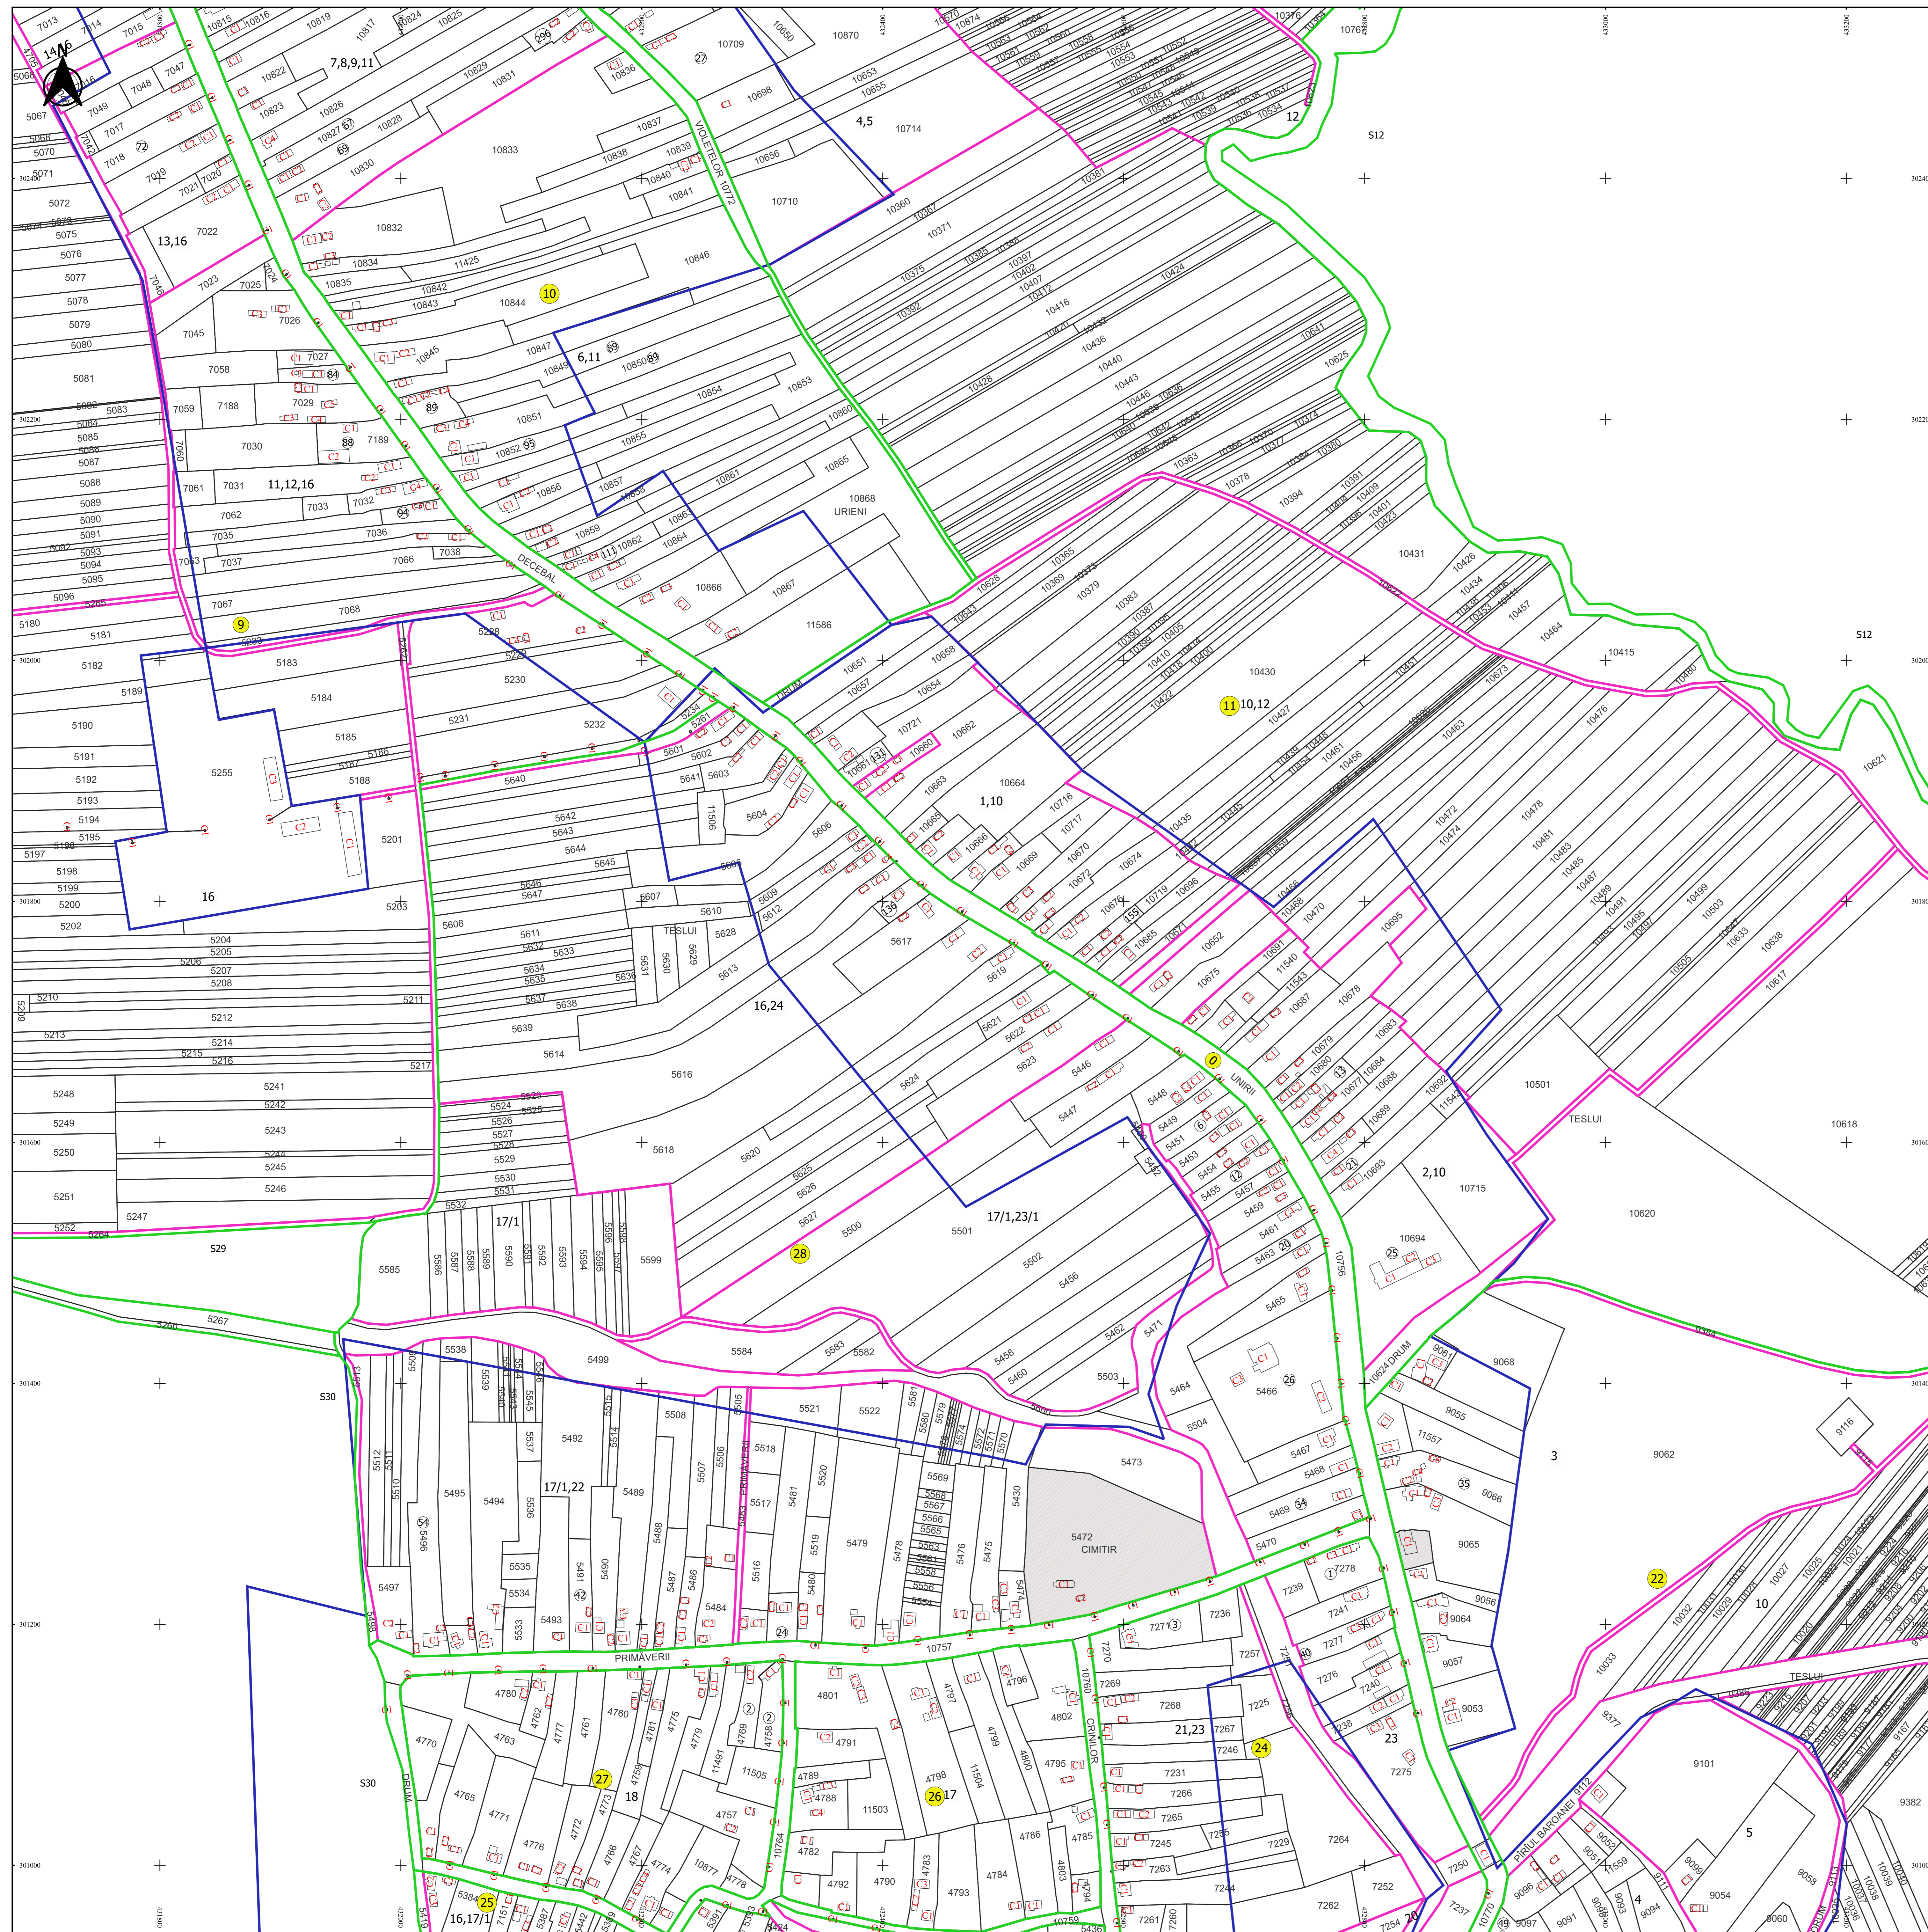

**PLAN CADASTRAL**  
**JUDEȚ DOLJ, UAT TESLUI**  
**Sectorul Cadastral 9**  
**Spre publicare**  
**Scara 1:2000**  
**Sistem de proiecție "STEREO '70"**  
**- Planșa 3 -**

**Schița de racordare a planșelor**

- Legendă**
- Limită sector
  - Limită UAT
  - Limită intravilan
  - Limită imobil
  - Limită construcții
  - Limită tarla
  - 9 Număr sector
  - 5043 Număr imobil
  - C1 Număr construcții
  - 16 Număr tarla
  - UR Toponimie

**Schița dispunerii sectorului cadastral**