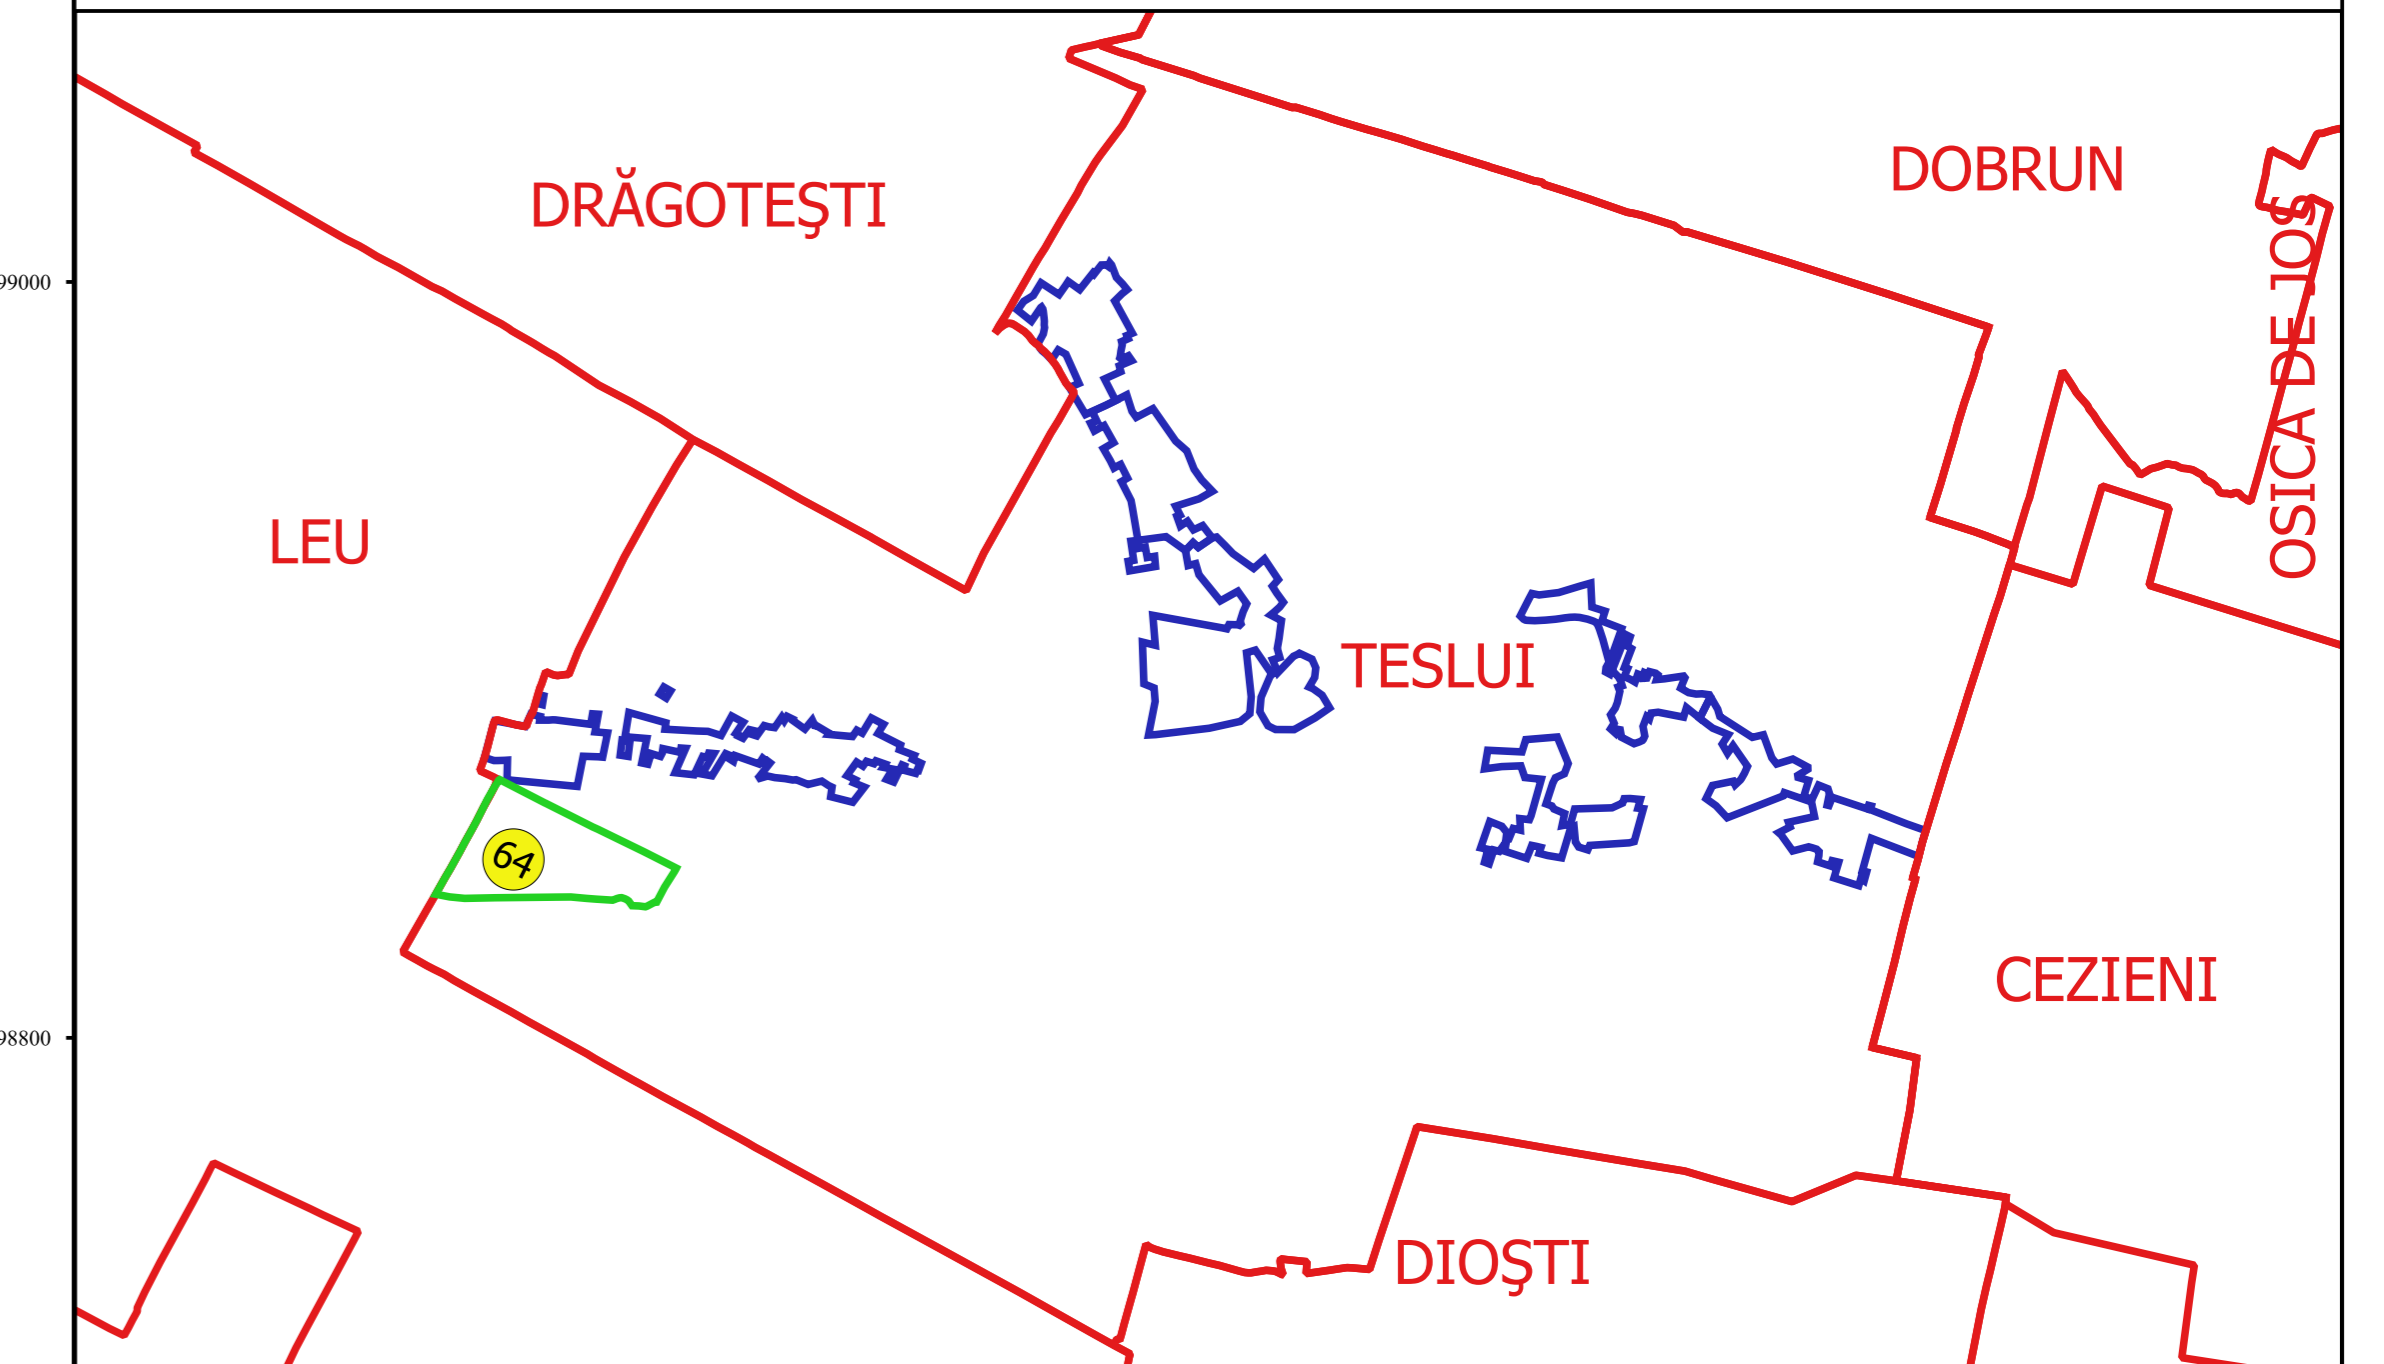

PLAN CADASTRAL
JUDEȚ DOLJ, UAT TESLUI
Sectorul Cadastral 64
Spre publicare
Scara 1:2000
Sistem de proiecție "STEREO '70"
- Planșa 2 -

Schița de racordare a planșelor

- Legendă**
- Limită sector
 - Limită UAT
 - Limită intravilan
 - Limită imobil
 - Limită tarla
 - 64 Număr sector
 - 3194 Număr imobil
 - De 789/1 Număr tarla
 - T37 Toponimie

Schița dispunerii sectorului cadastral

Document
 al Serviciului Cadastral nr.
 de Vitezei PRP/COMUNAVEN
 Data: