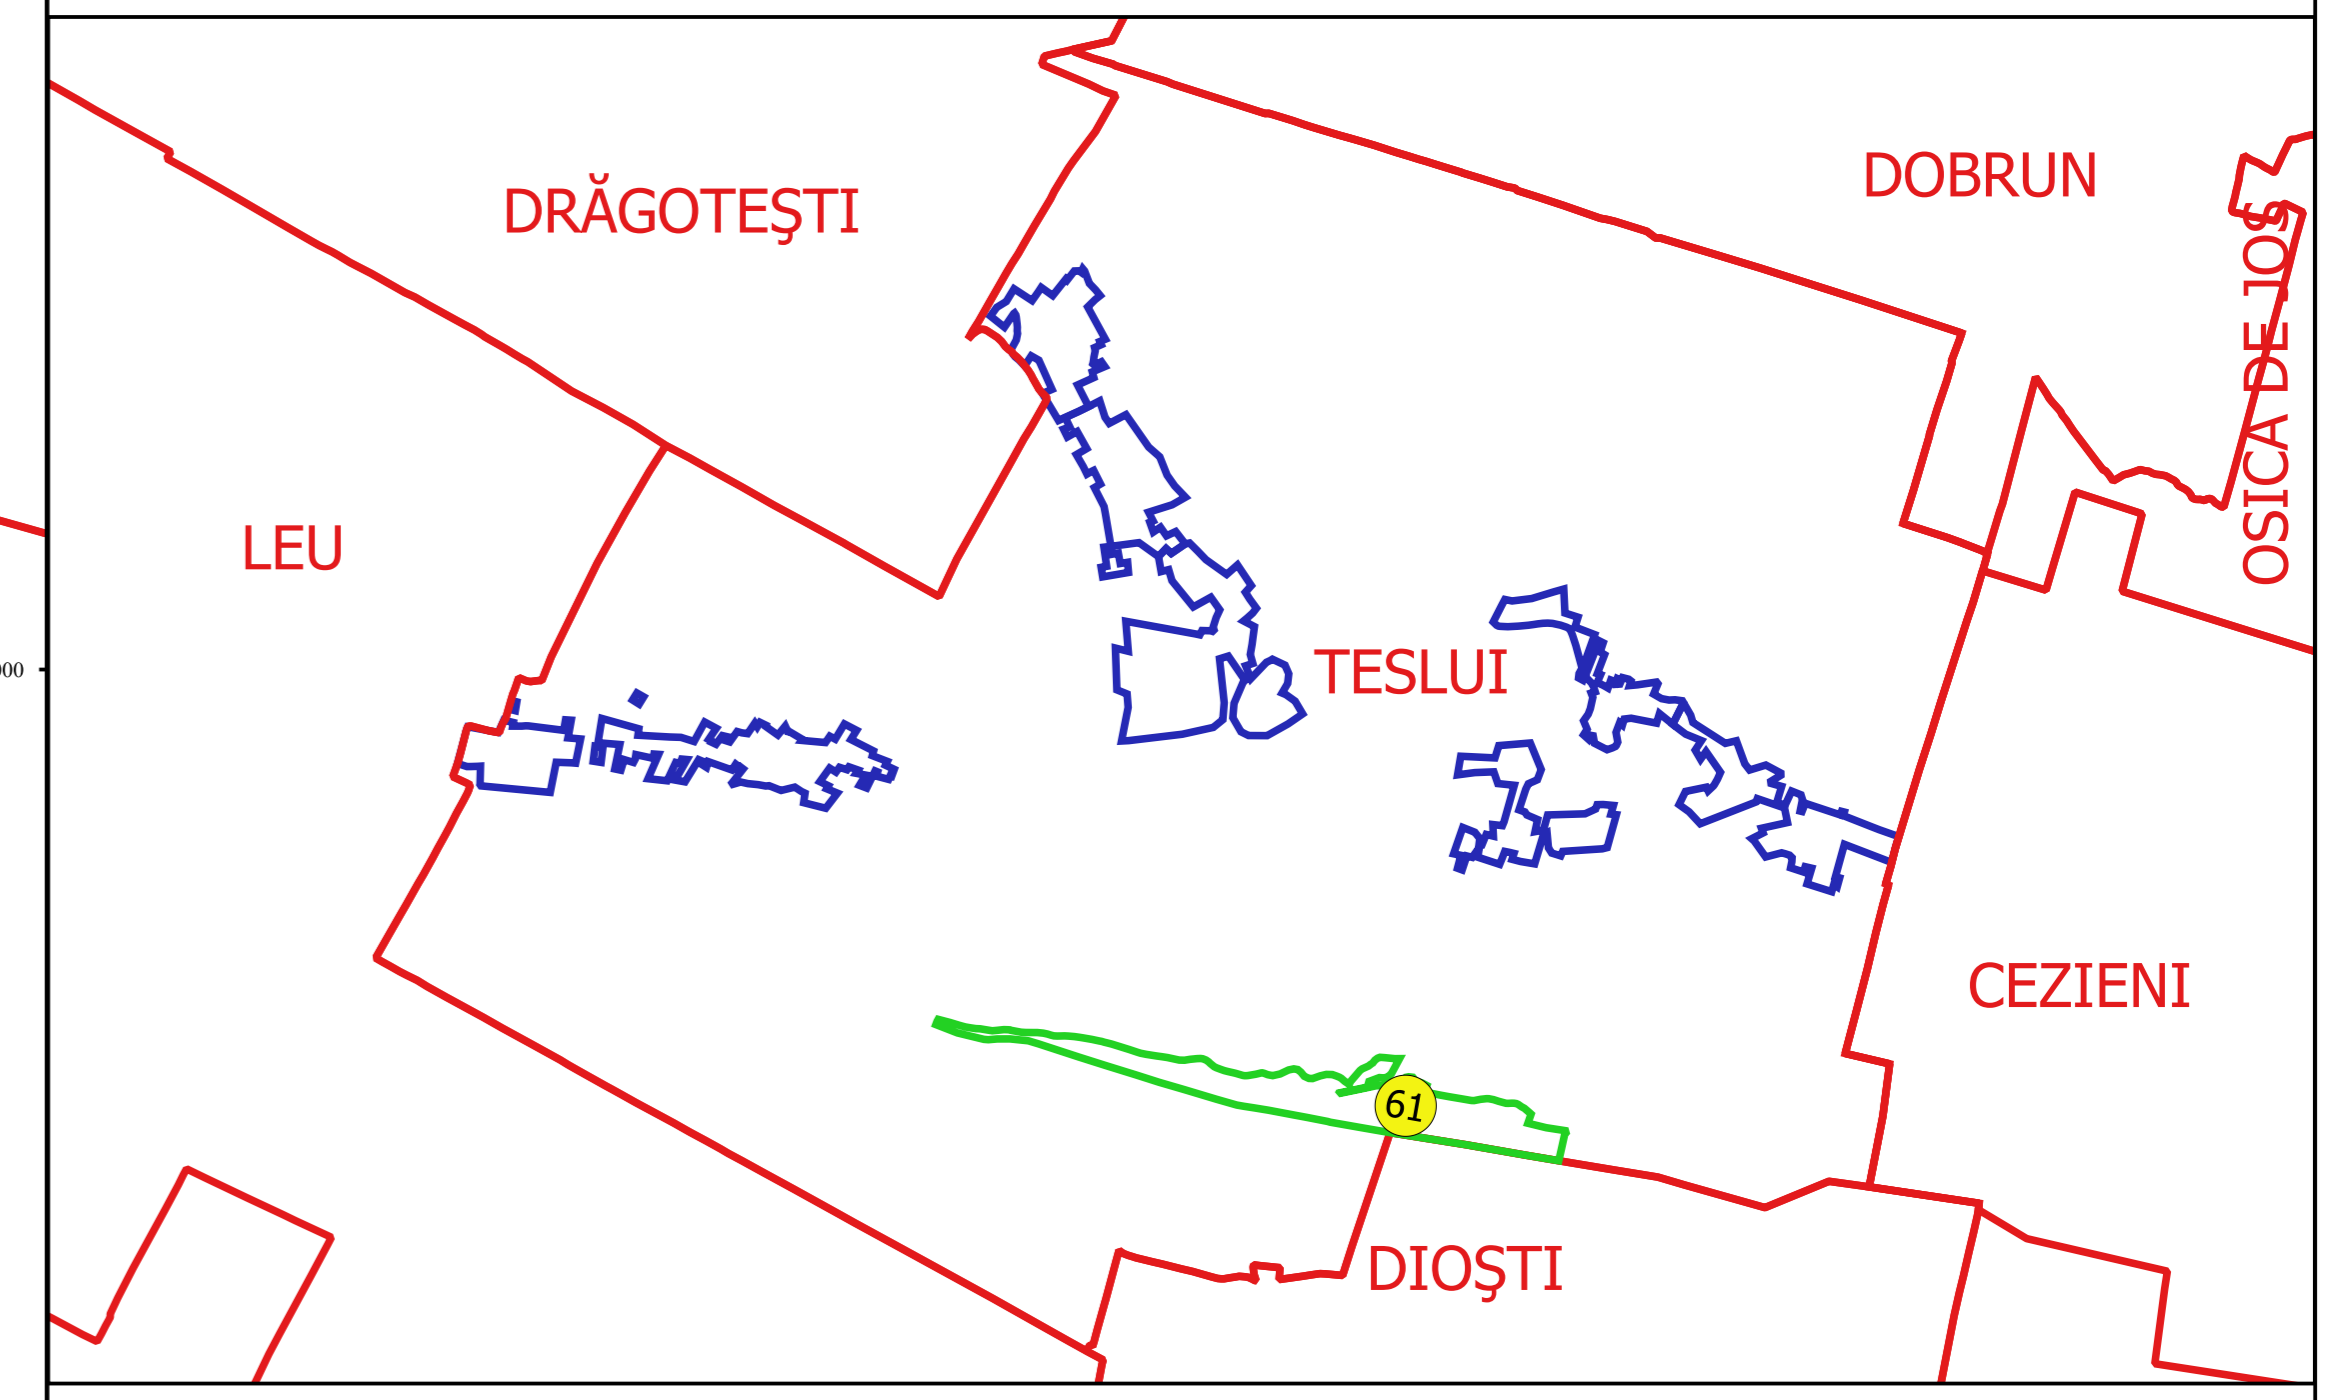

PLAN CADASTRAL
JUDEȚ DOLJ, UAT TESLUI
Sectorul Cadastral 61
Spre publicare
Scara 1:2000
Sistem de proiecție "STEREO '70"
- Planșa 4 -

Schița de racordare a planșelor

- Legendă**
- Limită sector
 - Limită UAT
 - Limită intravilan
 - Limită imobil
 - Limită tarla
 - 61 Număr sector
 - 3665 Număr imobil
 - De 1337 Număr tarla
 - Df 212 Toponimie

Schița dispunerii sectorului cadastral

Escusat
 SC SERVICIUL CADASTRAL DE
 JUDEȚUL DOLJ
 Nr. 1000/2014
 București