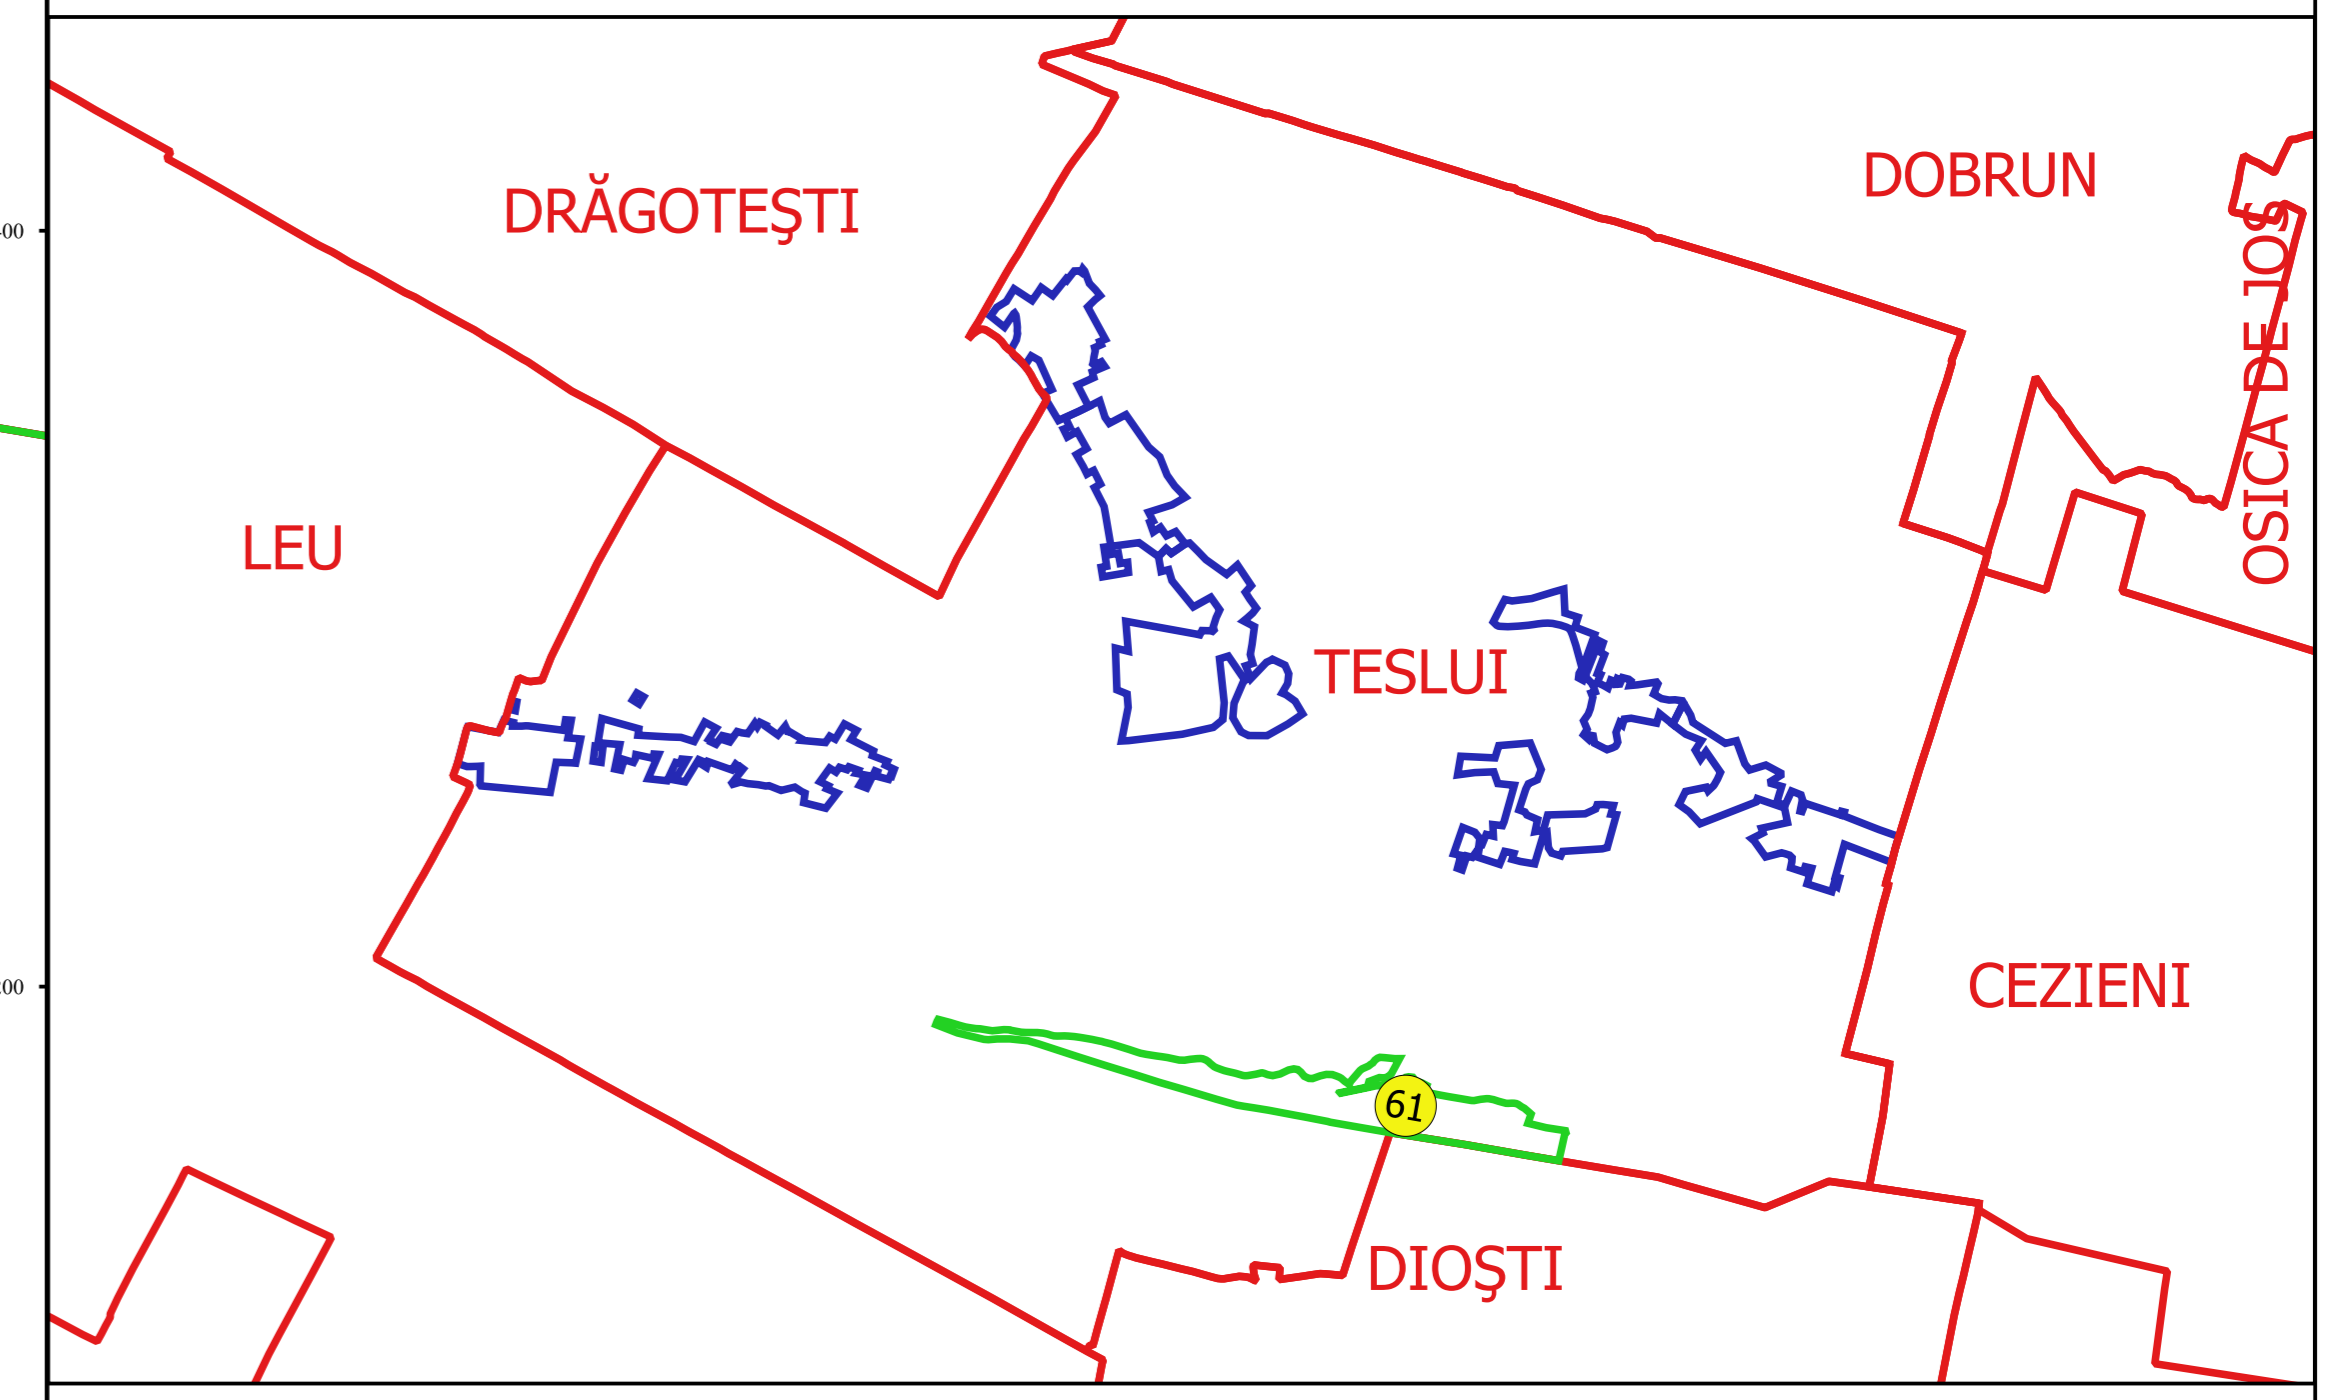

Schița dispunerii sectorului cadastral

Escalonul
SC. CADASTRAL CADASTRU SRL
Nr. 151/2010 PR. CONSILIUL
Local