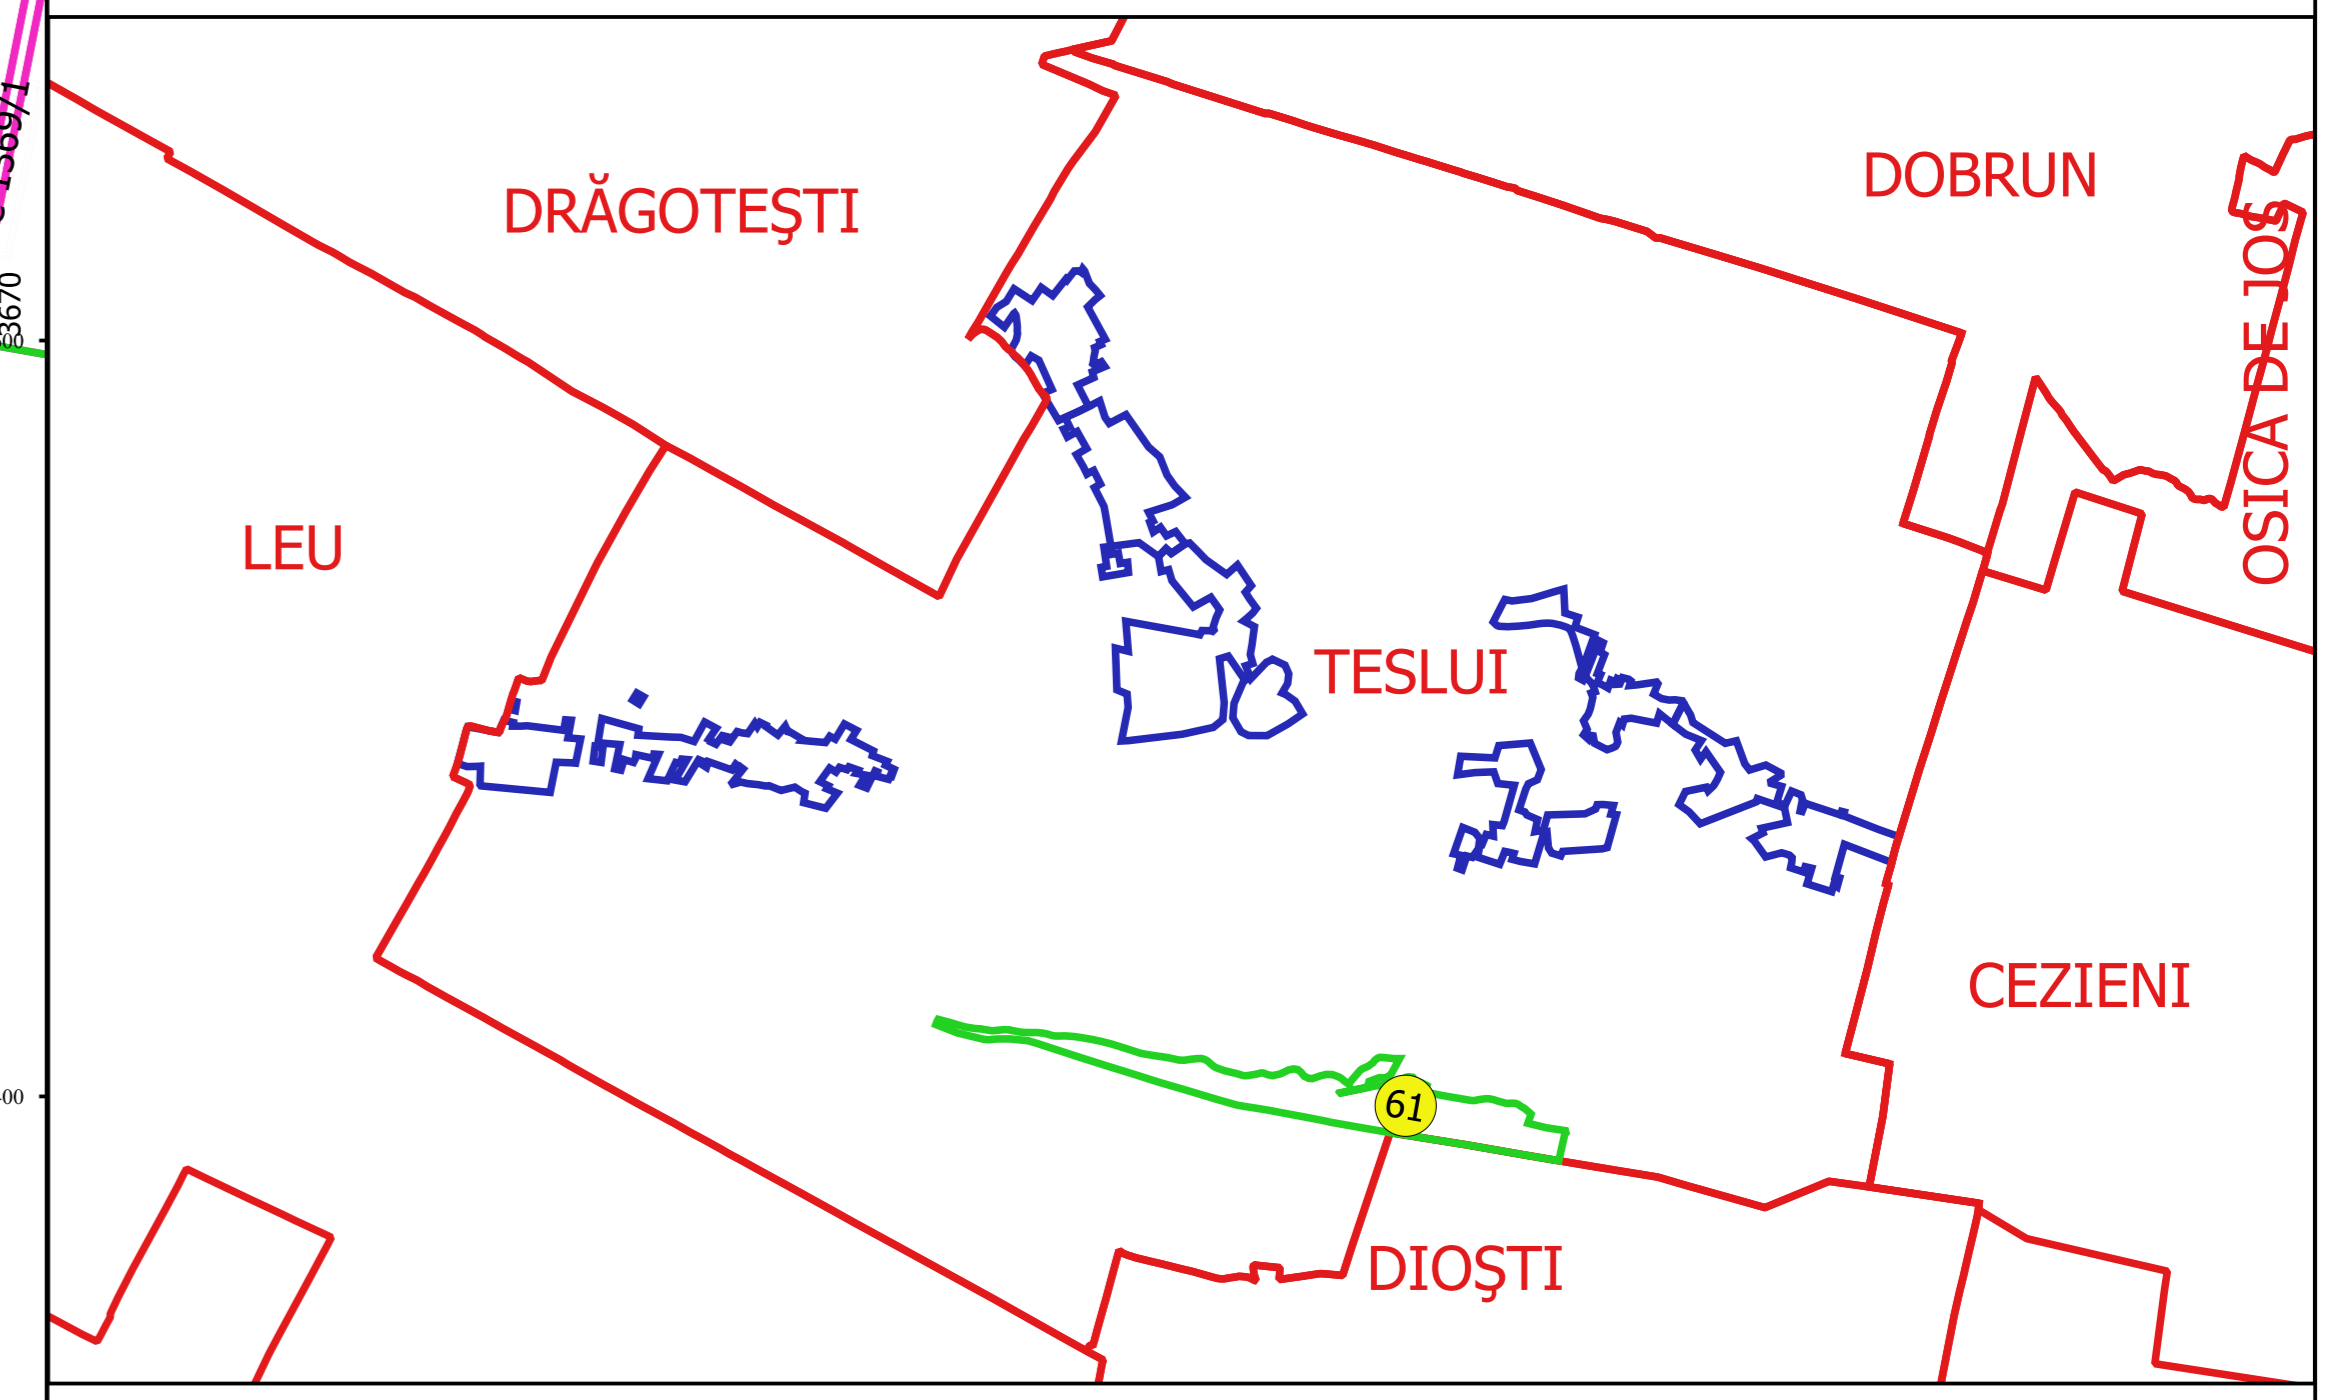

PLAN CADASTRAL
JUDEȚ DOLJ, UAT TESLUI
Sectorul Cadastral 61
Spre publicare
Scara 1:2000
Sistem de proiecție "STEREO '70"
- Planșa 2 -

Schița de racordare a planșelor

- Legendă**
- Limită sector
 - Limită UAT
 - Limită intravilan
 - Limită imobil
 - Limită tarla
 - 61 Număr sector
 - 3665 Număr imobil
 - De 1337 Număr tarla
 - Df 212 Toponimie

Schița dispunerii sectorului cadastral

Elaborat de
 SC CADASTRU CADASTRU SRL
 Nr. 151/2018/10.05.2018
 Data