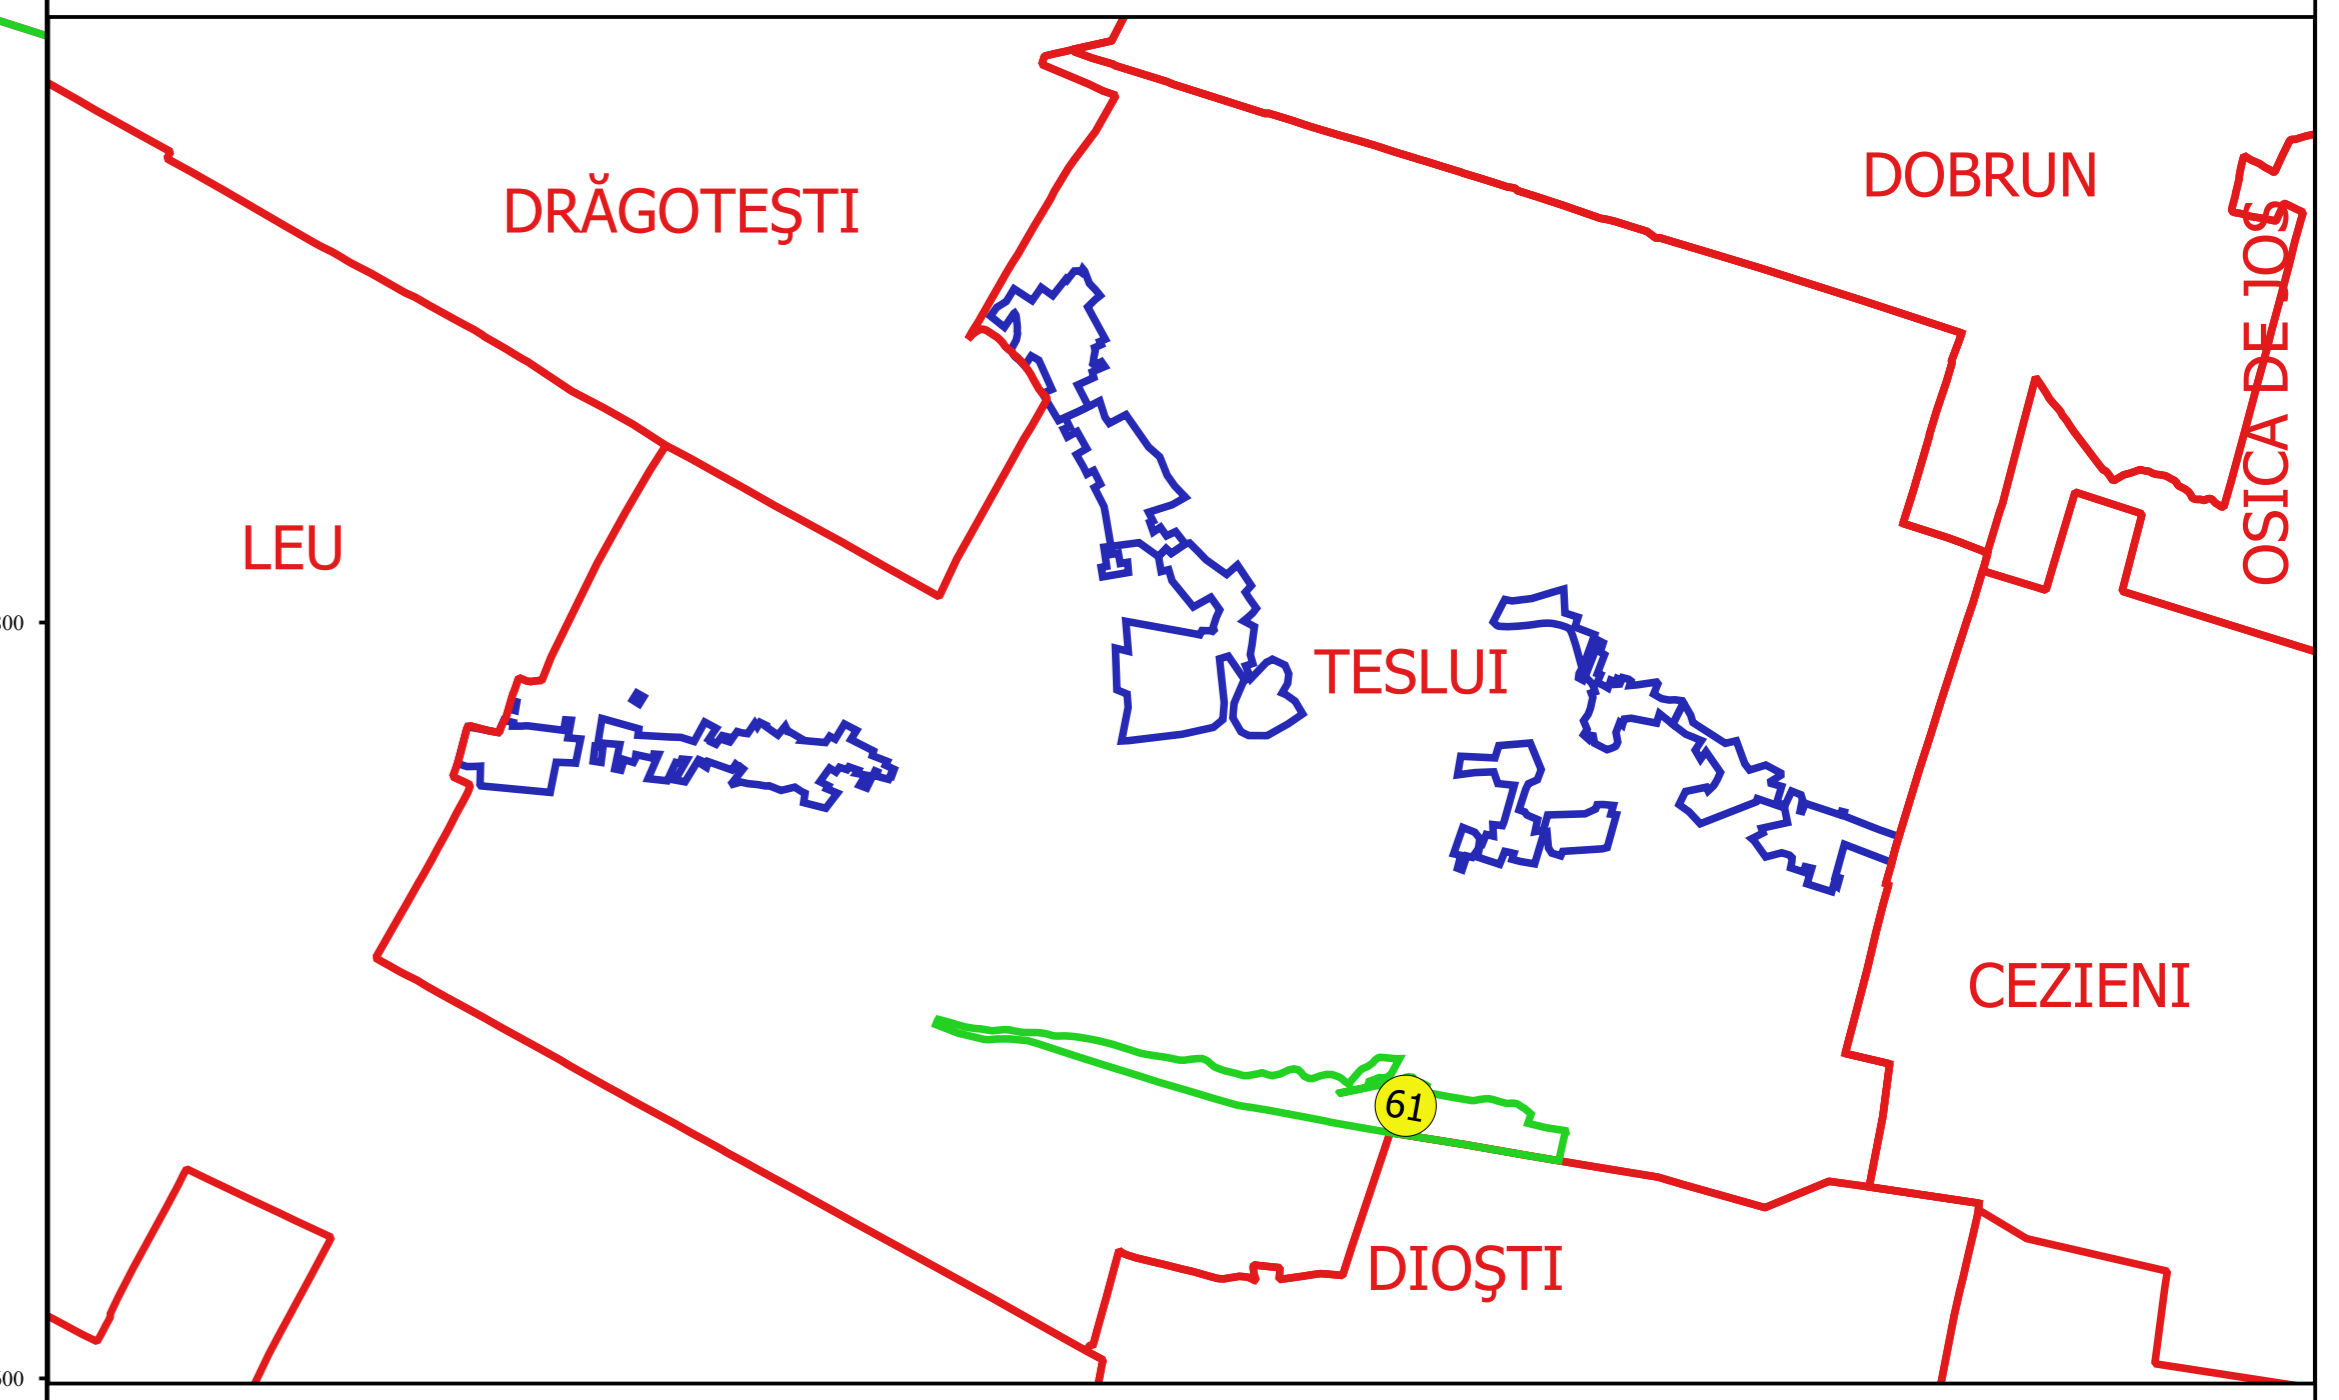

PLAN CADASTRAL
JUDEȚ DOLJ, UAT TESLUI
Sectorul Cadastral 61
Spre publicare
Scara 1:2000
Sistem de proiecție "STEREO '70"
- Planșa 1 -

Schița de racordare a planșelor

Legendă

- Limită sector
- Limită UAT
- Limită intravilan
- Limită imobil
- Limită tarla
- 61 Număr sector
- 3665 Număr imobil
- De 1337 Număr tarla
- Df 212 Toponimie

Schița dispunerii sectorului cadastral

Scara 1:2000
 Sistem de proiecție "STEREO '70"