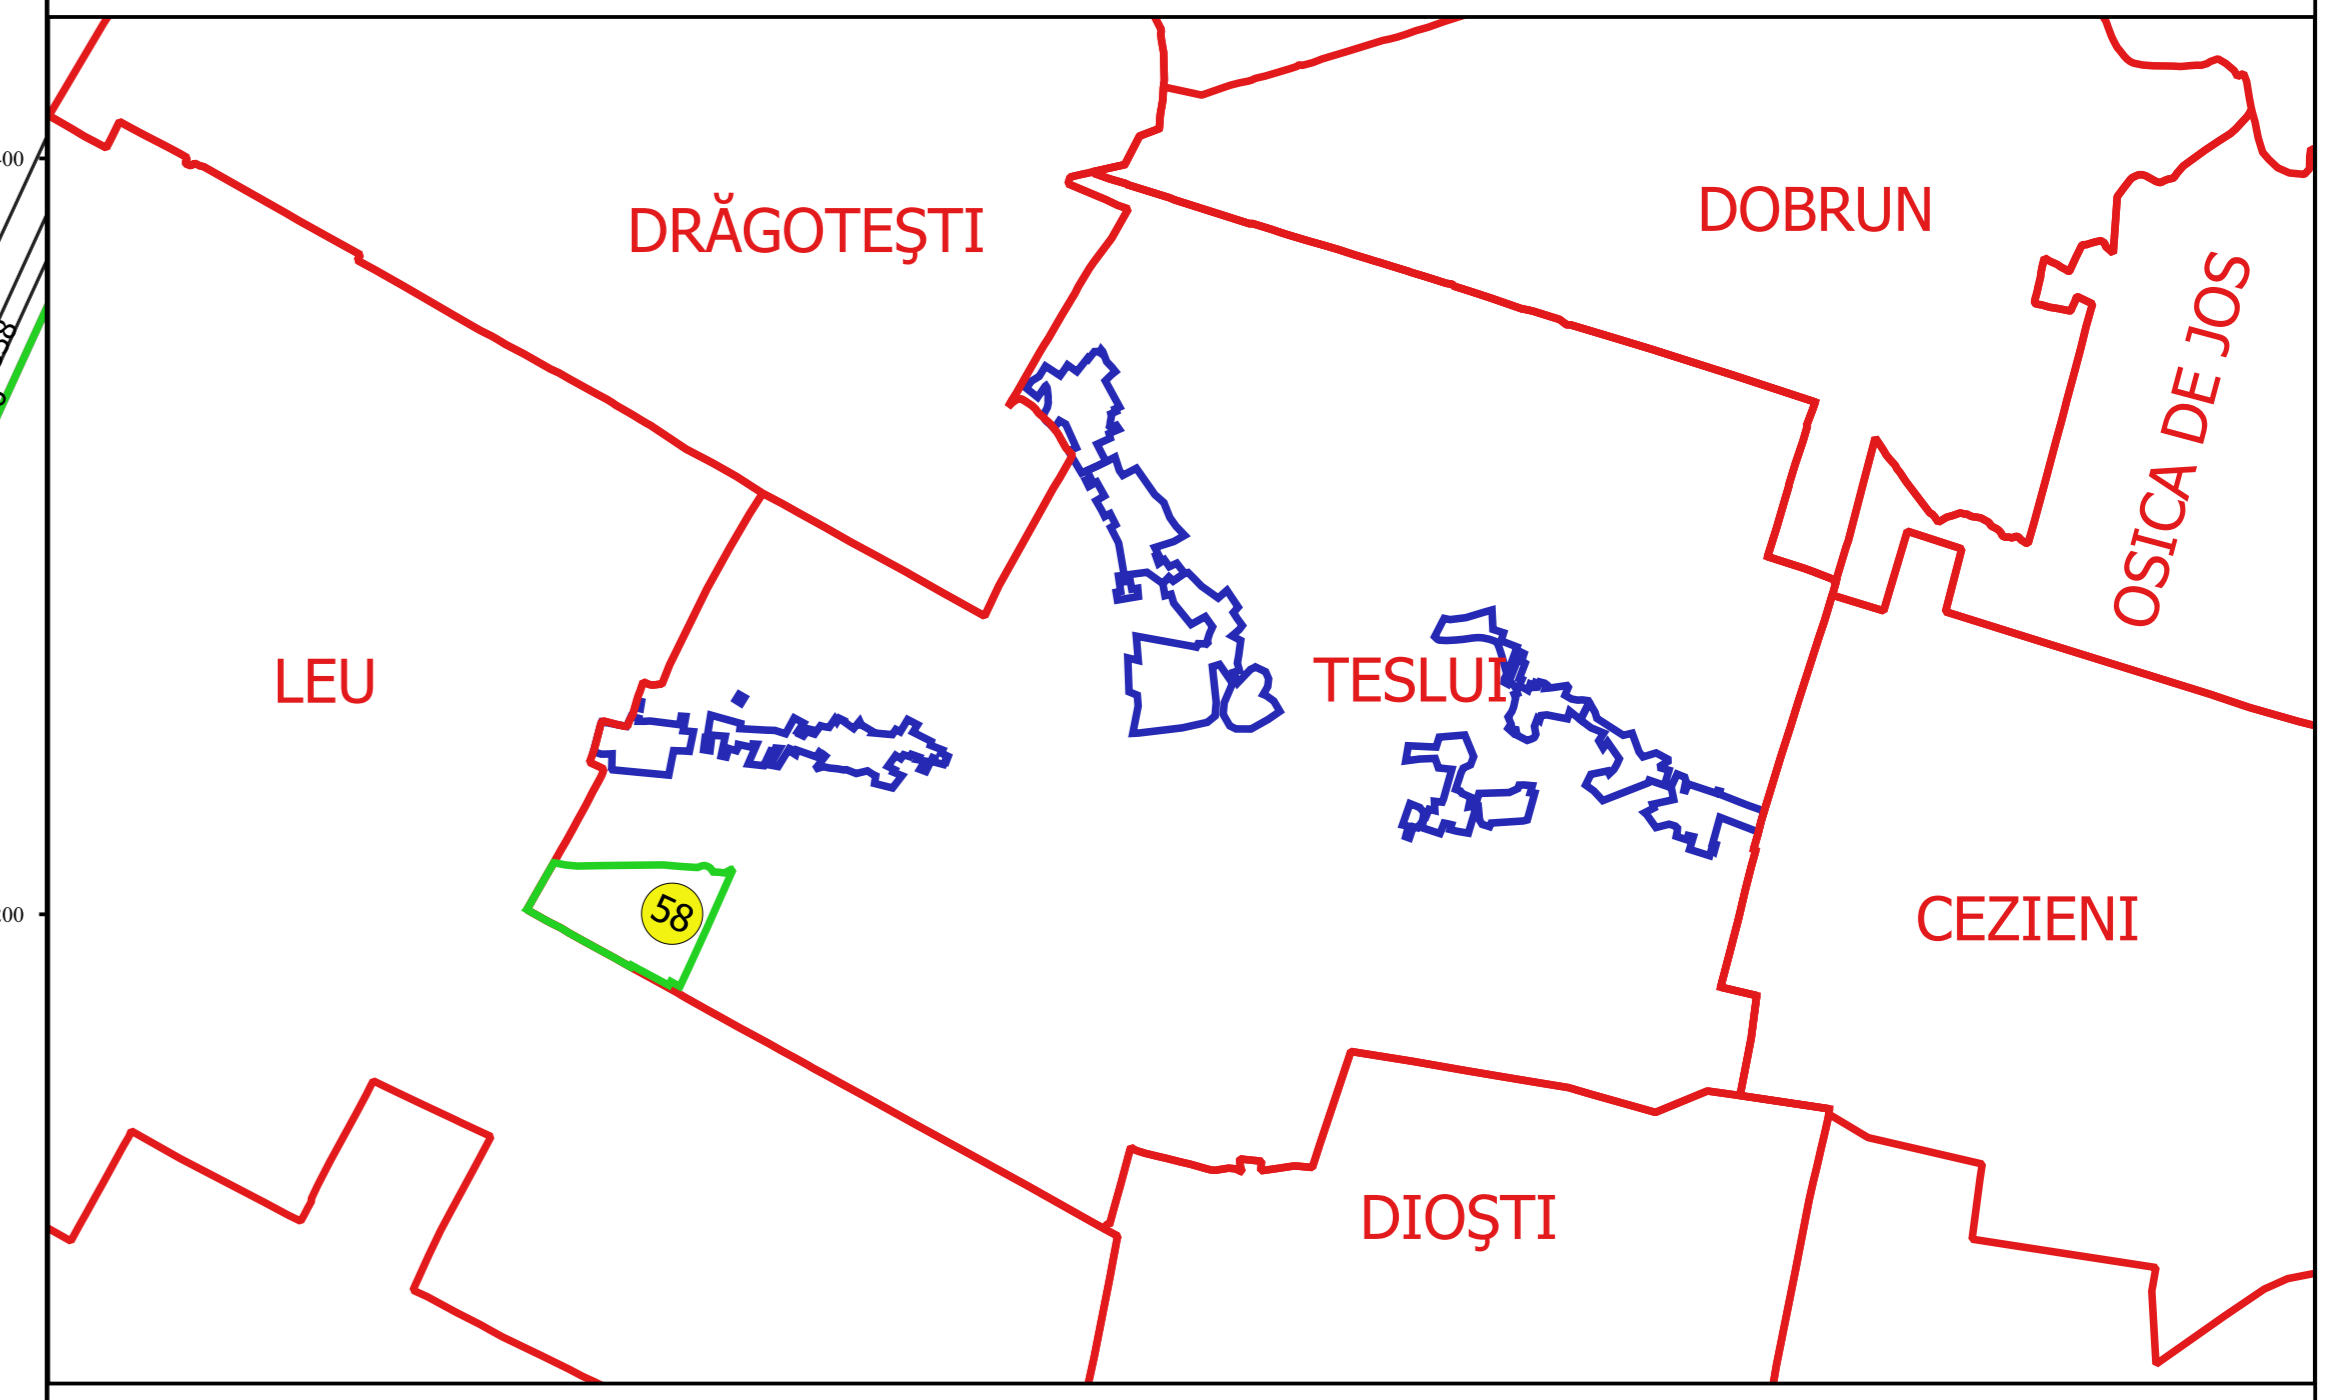

PLAN CADASTRAL
JUDEȚ DOLJ, UAT TESLUI
Sectorul Cadastral 58
Spre publicare
Scara 1:2000
Sistem de proiecție "STEREO '70"
- Planșa 1 -

Schița de racordare a planșelor

- Legendă**
- Limită sector
 - Limită UAT
 - Limită intravilan
 - Limită imobil
 - Limită tarla
 - 58 Număr sector
 - 2954 Număr imobil
 - 37 Număr tarla
 - T36 Toponimie

Schița dispunerii sectorului cadastral

Document
 nr. 1431/1/2954
 nr. 1431/2
 nr. 1431/3