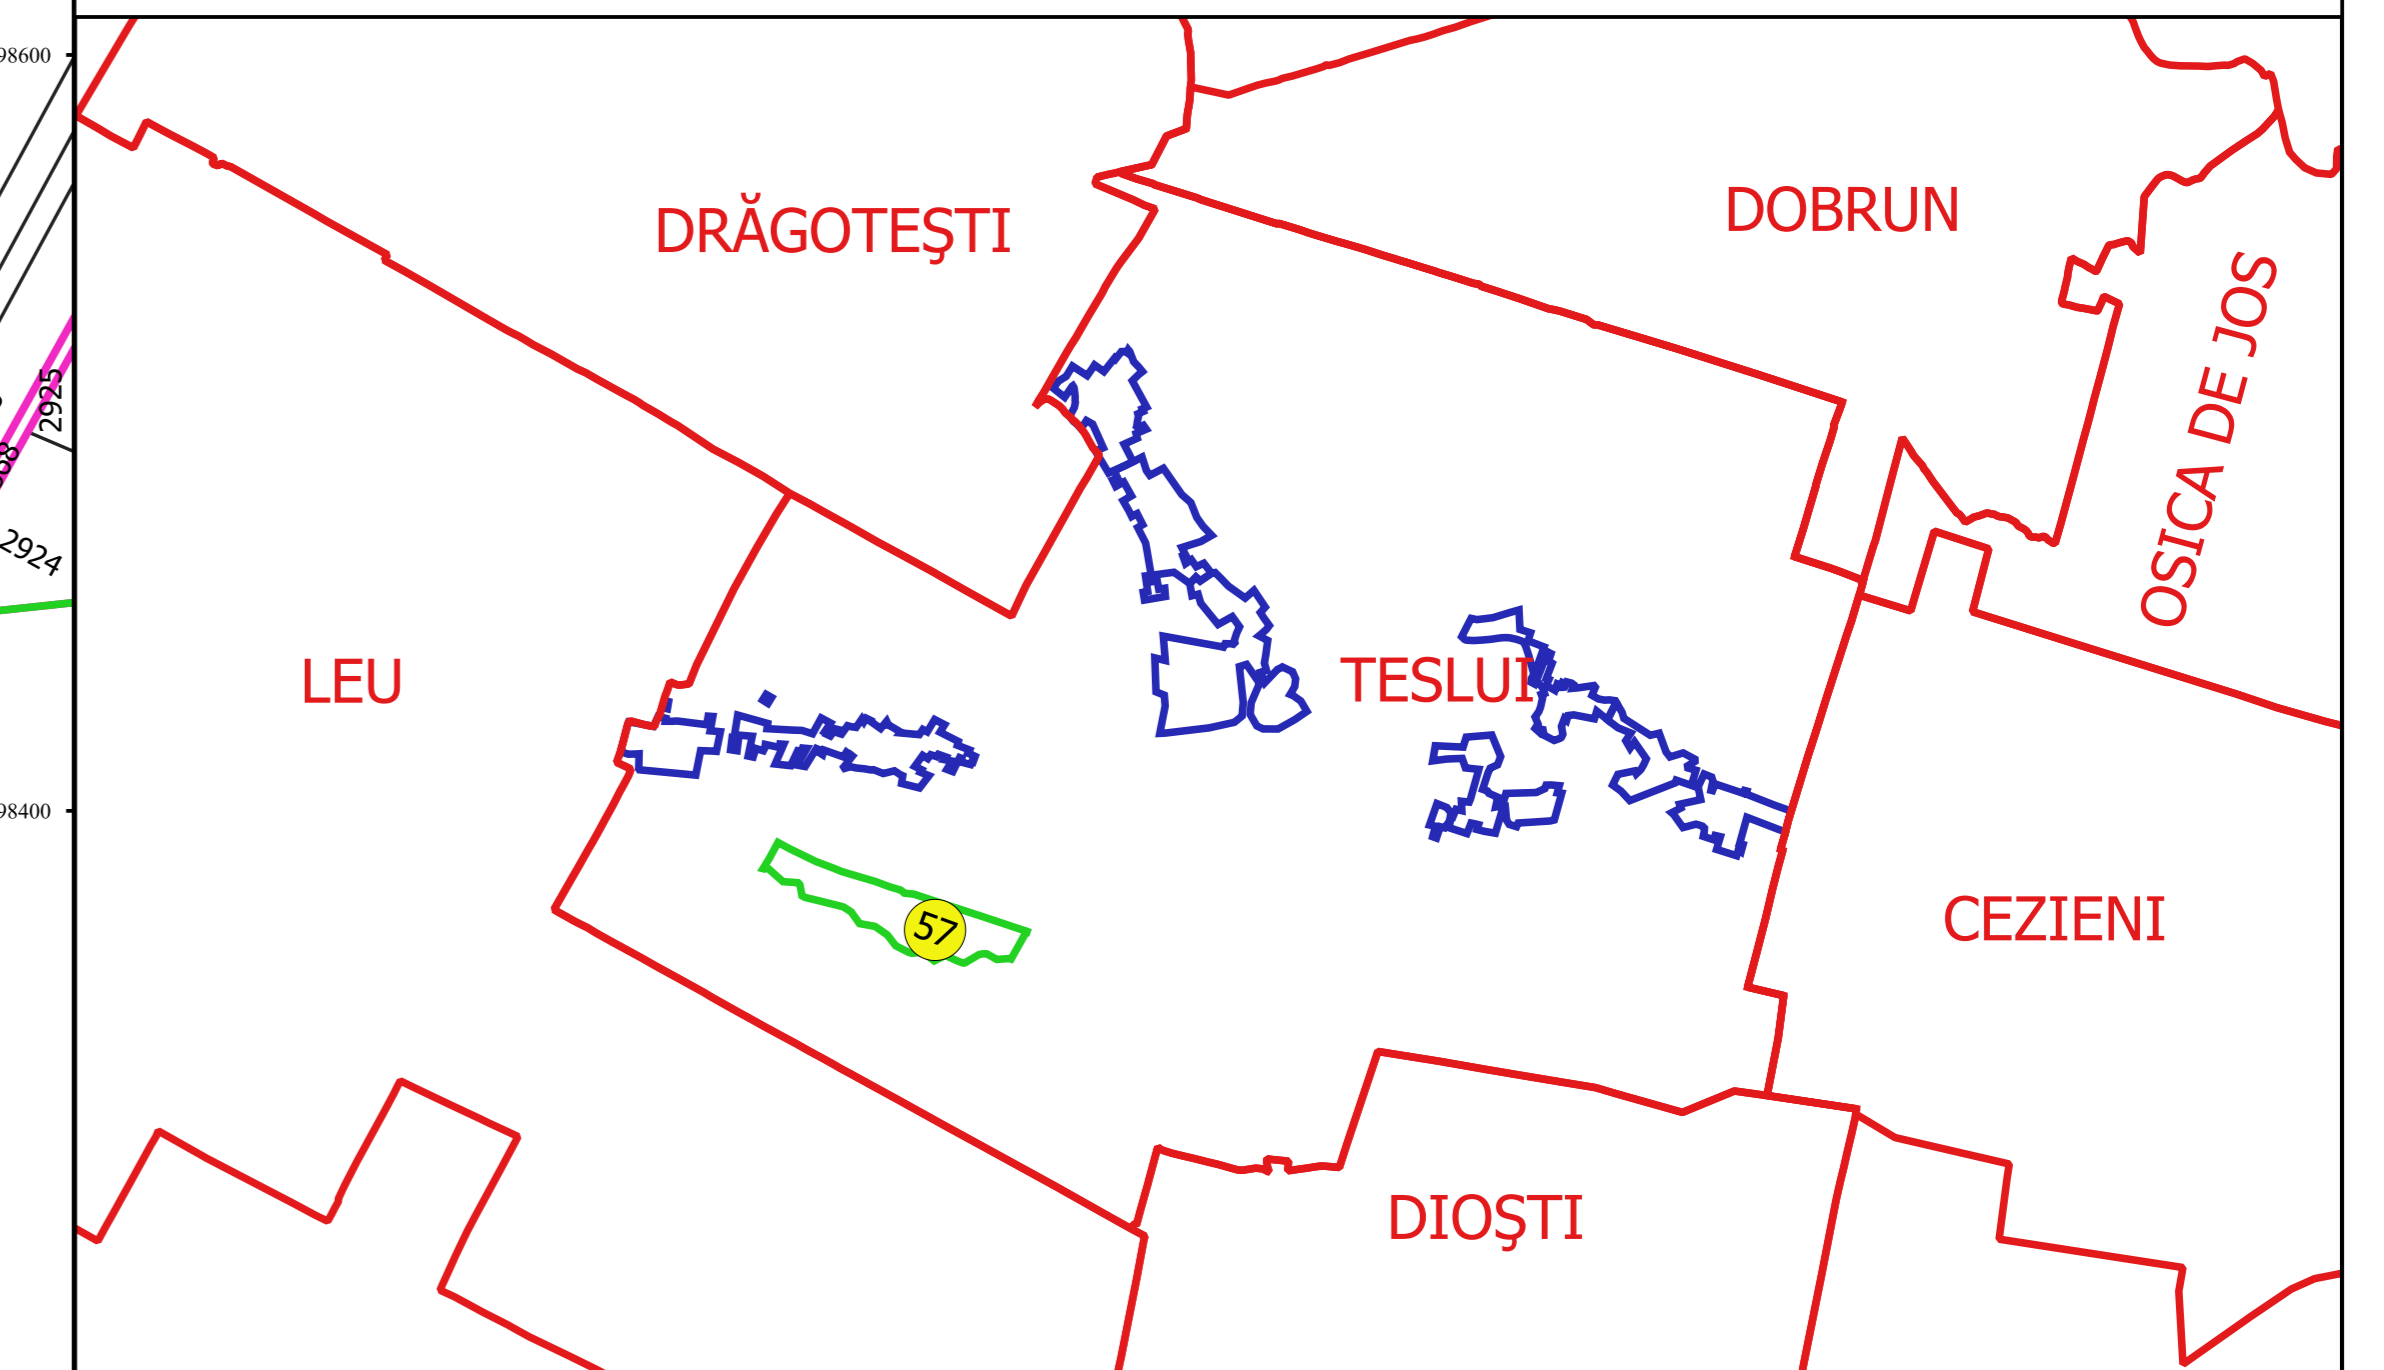

PLAN CADASTRAL
JUDEȚ DOLJ, UAT TESLUI
Sectorul Cadastral 57
Spre publicare
Scara 1:2000
Sistem de proiecție "STEREO '70"
- Planșa 1 -

Schița de racordare a planșelor

- Legendă**
- Limită sector
 - Limită UAT
 - Limită intravilan
 - Limită imobil
 - Limită construcții
 - Limită tarla
 - 57 Număr sector
 - 3199 Număr imobil
 - 3200-C1 Număr construcții
 - De 872/1 Număr tarla
 - T40 Toponimie

Schița dispunerii sectorului cadastral

Scara 1:2000
 Sistem de proiecție "STEREO '70"