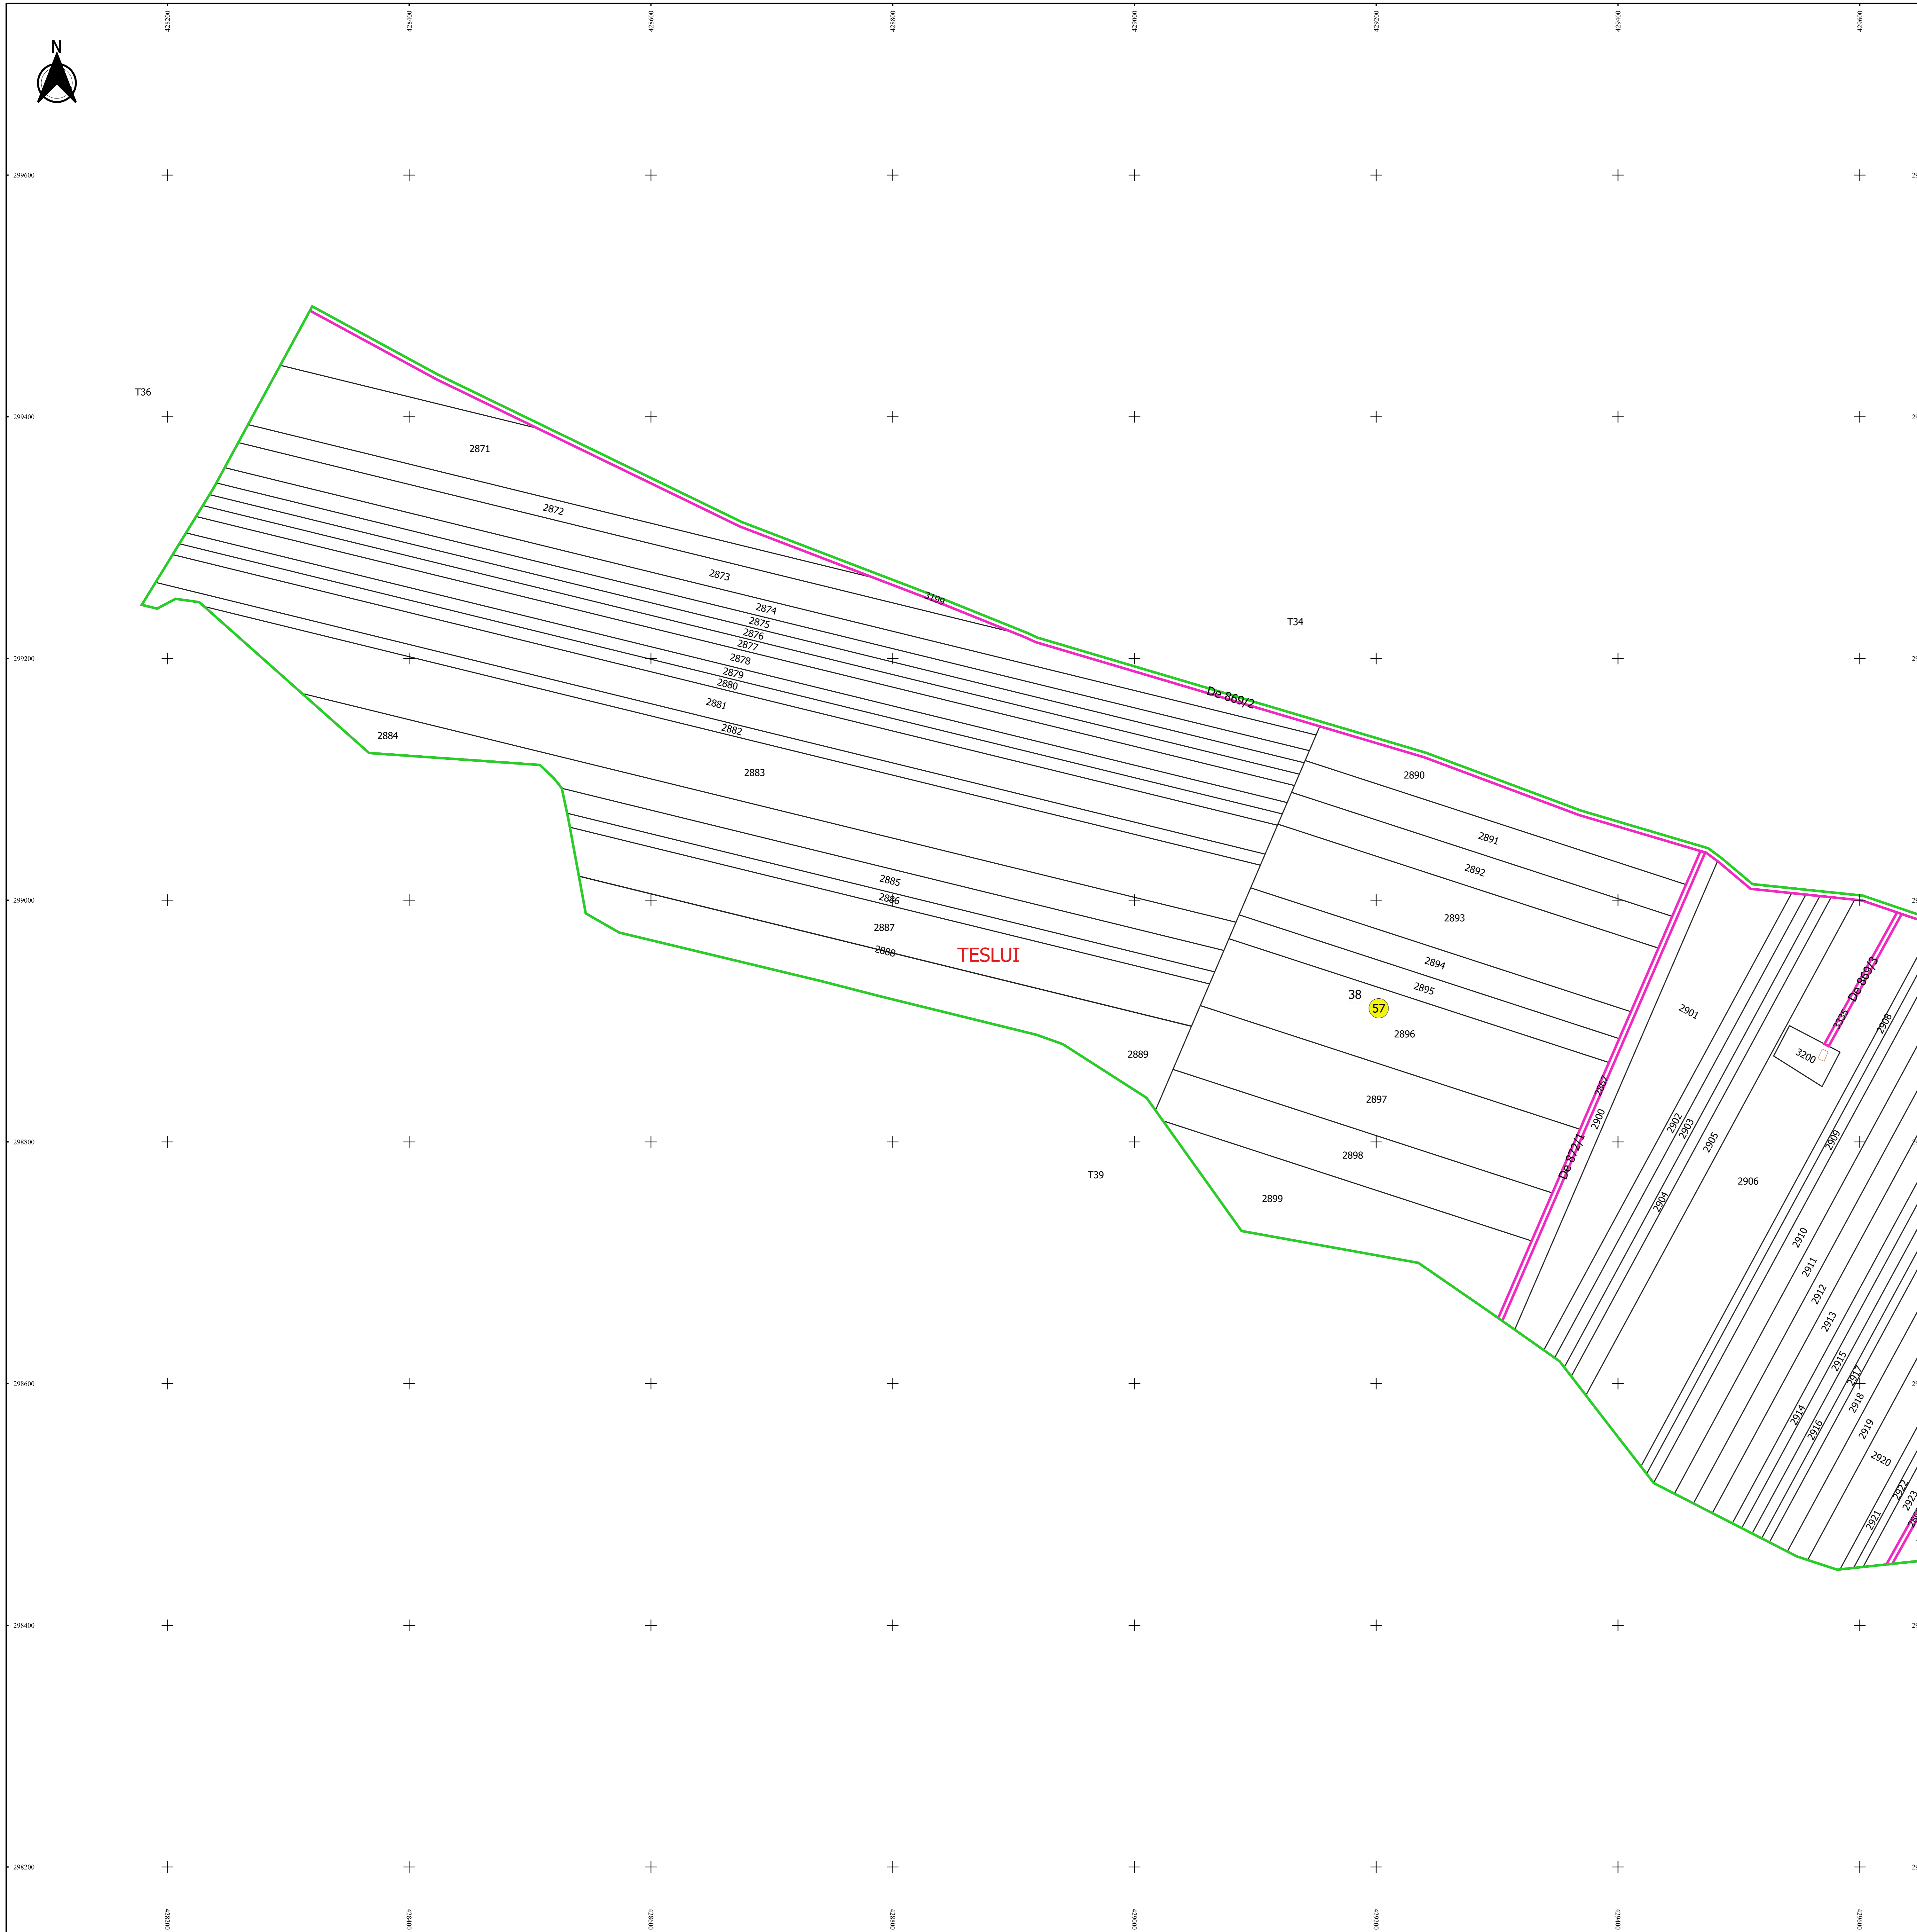

PLAN CADASTRAL
JUDEȚ DOLJ, UAT TESLUI
Sectorul Cadastral 57
Spre publicare
Scara 1:2000
Sistem de proiecție "STEREO '70"
- Planșa 1 -

Schița de racordare a planșelor

- Legendă**
- Limită sector
 - Limită UAT
 - Limită intravilan
 - Limită imobil
 - Limită construcții
 - Limită tarla
 - 57 Număr sector
 - 3199 Număr imobil
 - 3200-C1 Număr construcții
 - De 872/1 Număr tarla
 - T40 Toponimie

Schița dispunerii sectorului cadastral

Scara 1:2000
 Sistem de proiecție "STEREO '70"