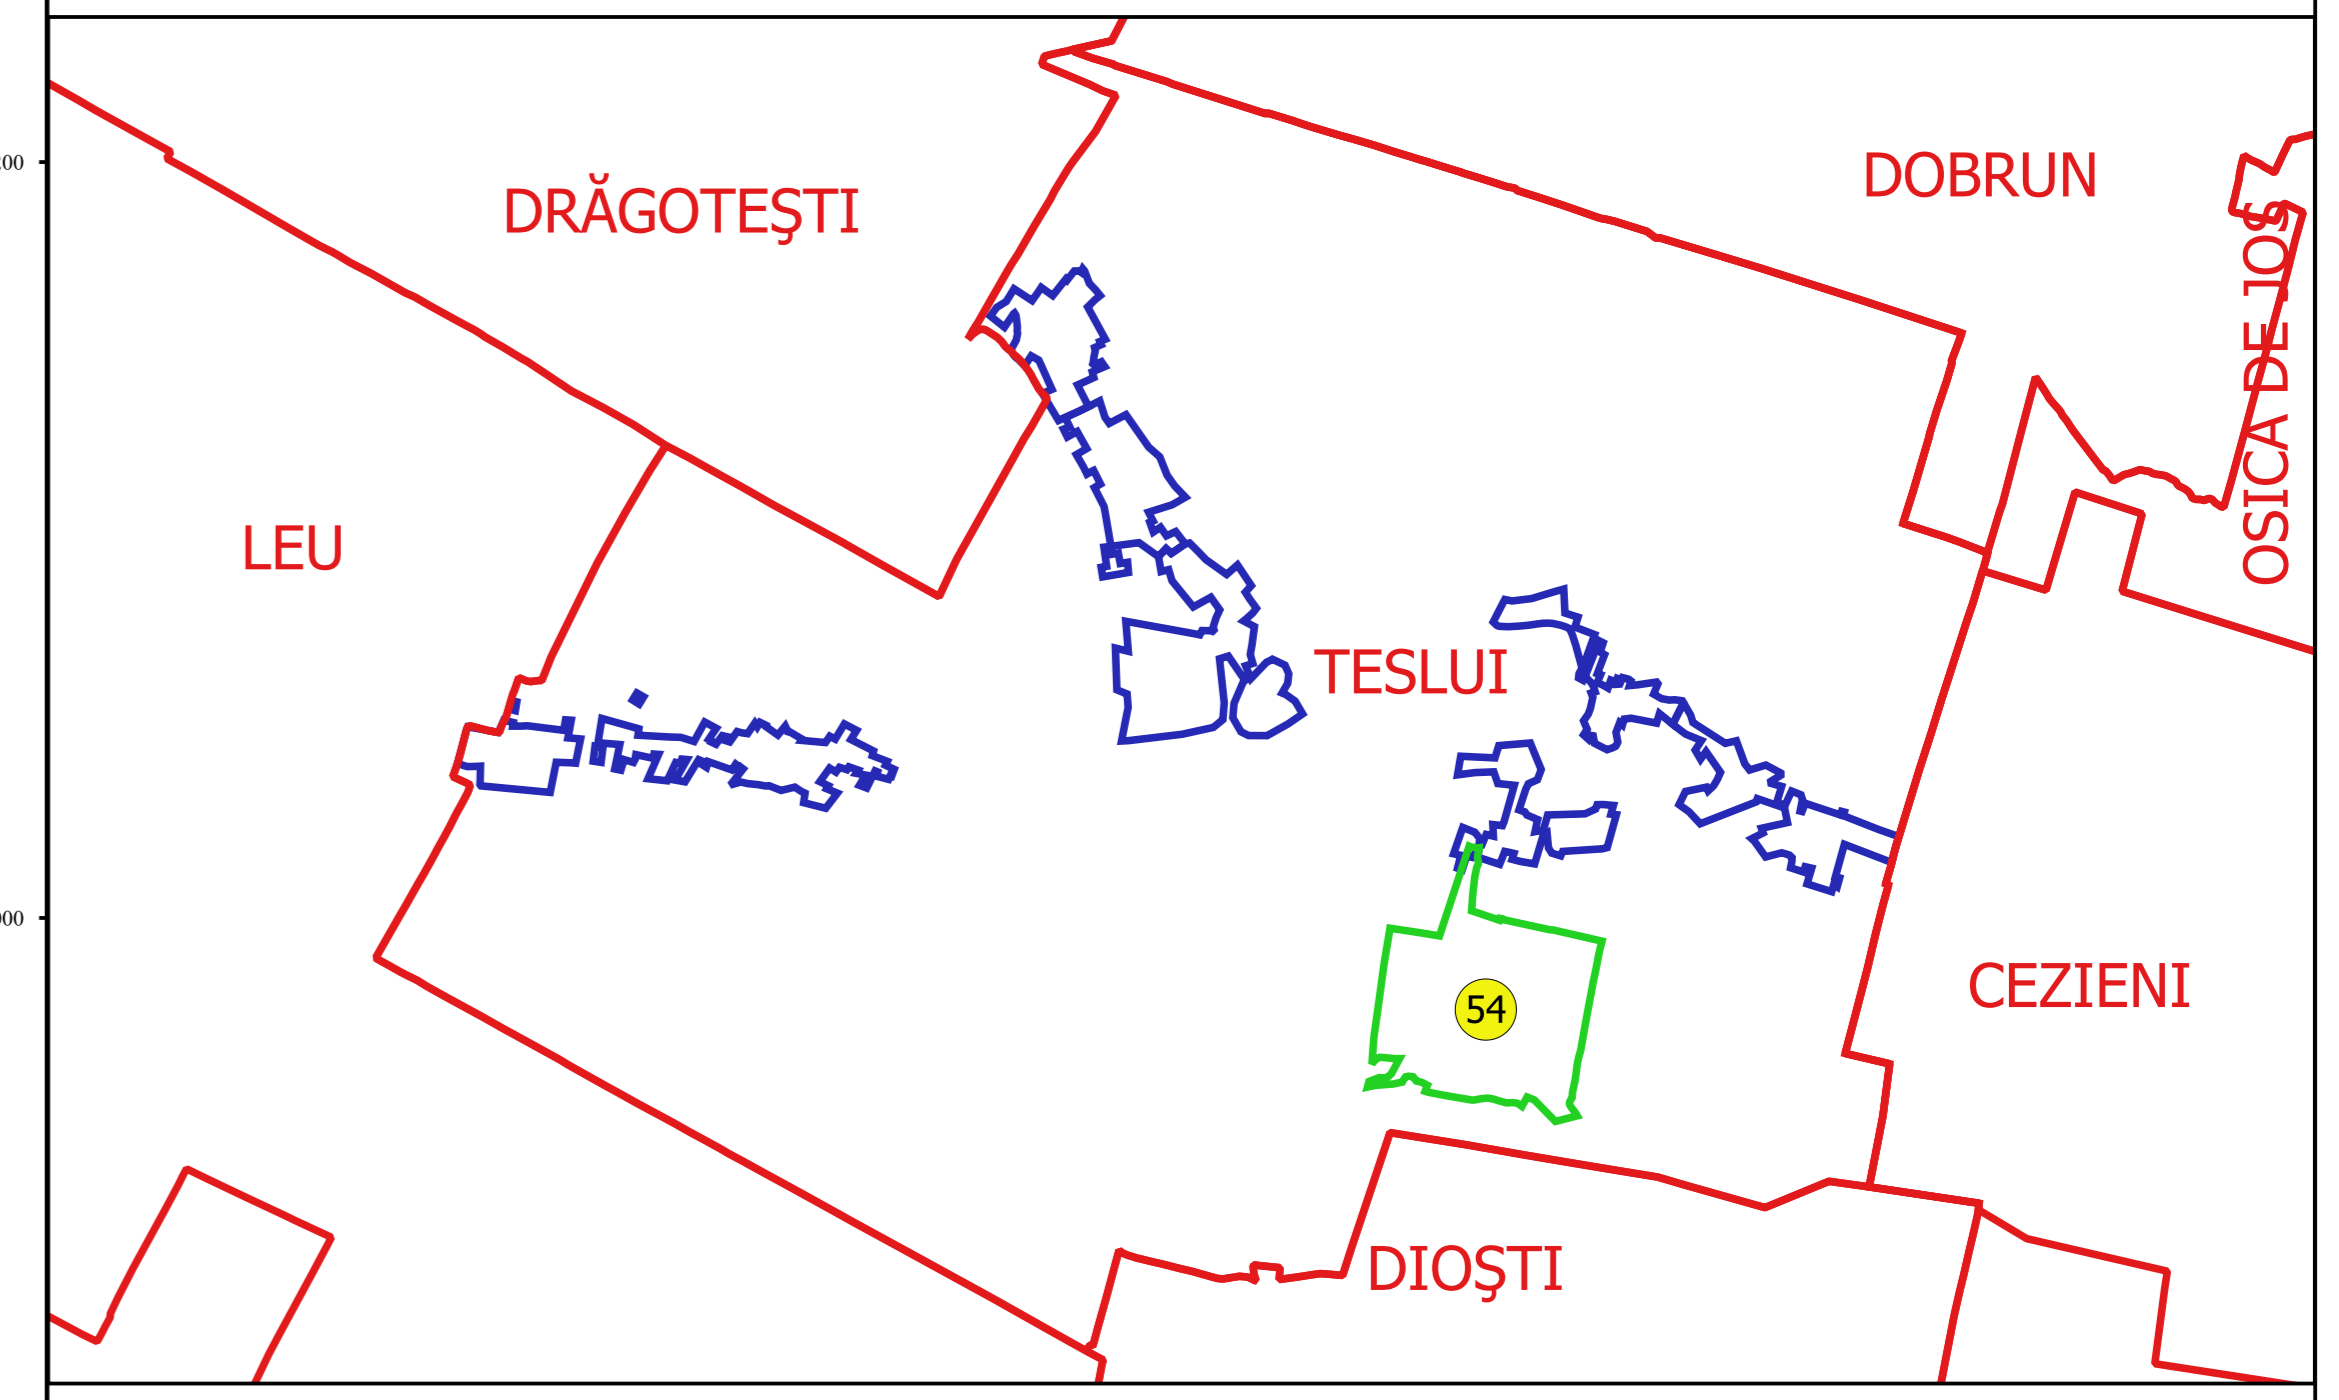

PLAN CADASTRAL
JUDEȚ DOLJ, UAT TESLUI
Sectorul Cadastral 54
 Spre publicare
 Scara 1:2000
 Sistem de proiecție "STEREO '70"
 - Planșa 3 -

Schița de racordare a planșelor

Legendă

- Limită sector
- Limită UAT
- Limită intravilan
- Limită imobil
- Limită tarla
- 54 Număr sector
- 3388 Număr imobil
- De 94 Număr tarla
- T25 Toponimie

Schița dispunerii sectorului cadastral

Document
 al Sistemului Cadastral IM
 în VIZIUNEA PROIECȚIILOR
 Stereografice