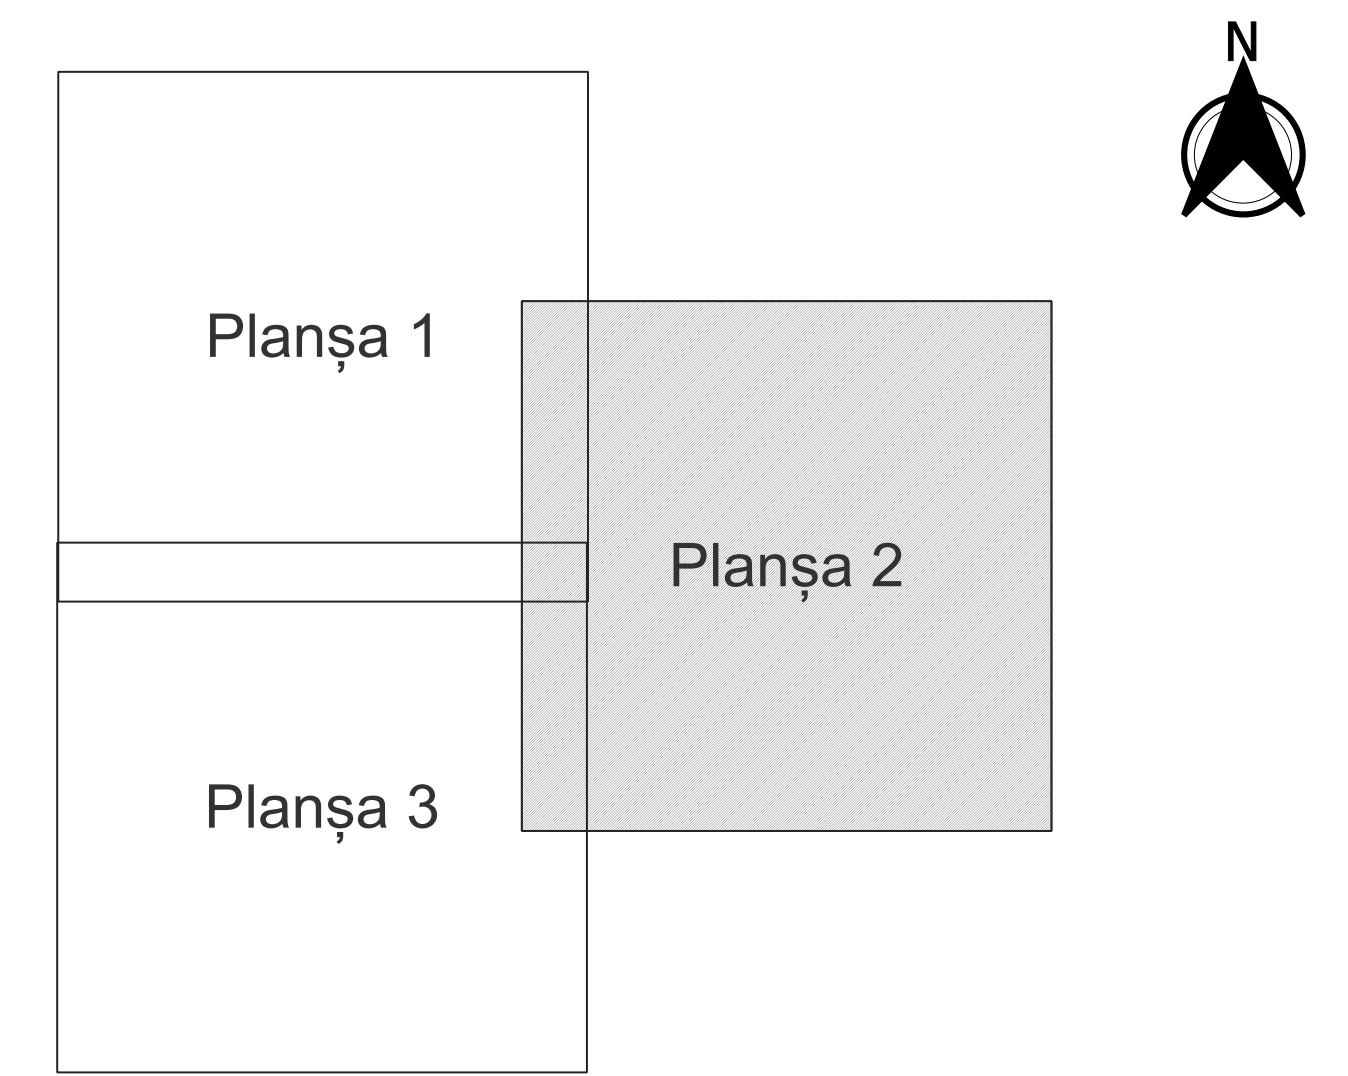

PLAN CADASTRAL
JUDEȚ DOLJ, UAT TESLUI
Sectorul Cadastral 54
Spre publicare
Scara 1:2000
Sistem de proiecție "STEREO '70"
- Planșa 2 -

Schița de racordare a planșelor

- Legendă**
- Limită sector
 - Limită UAT
 - Limită intravilan
 - Limită imobil
 - Limită tarla
 - 54 Număr sector
 - 3388 Număr imobil
 - De 94 Număr tarla
 - T25 Toponimie

Schița dispunerii sectorului cadastral