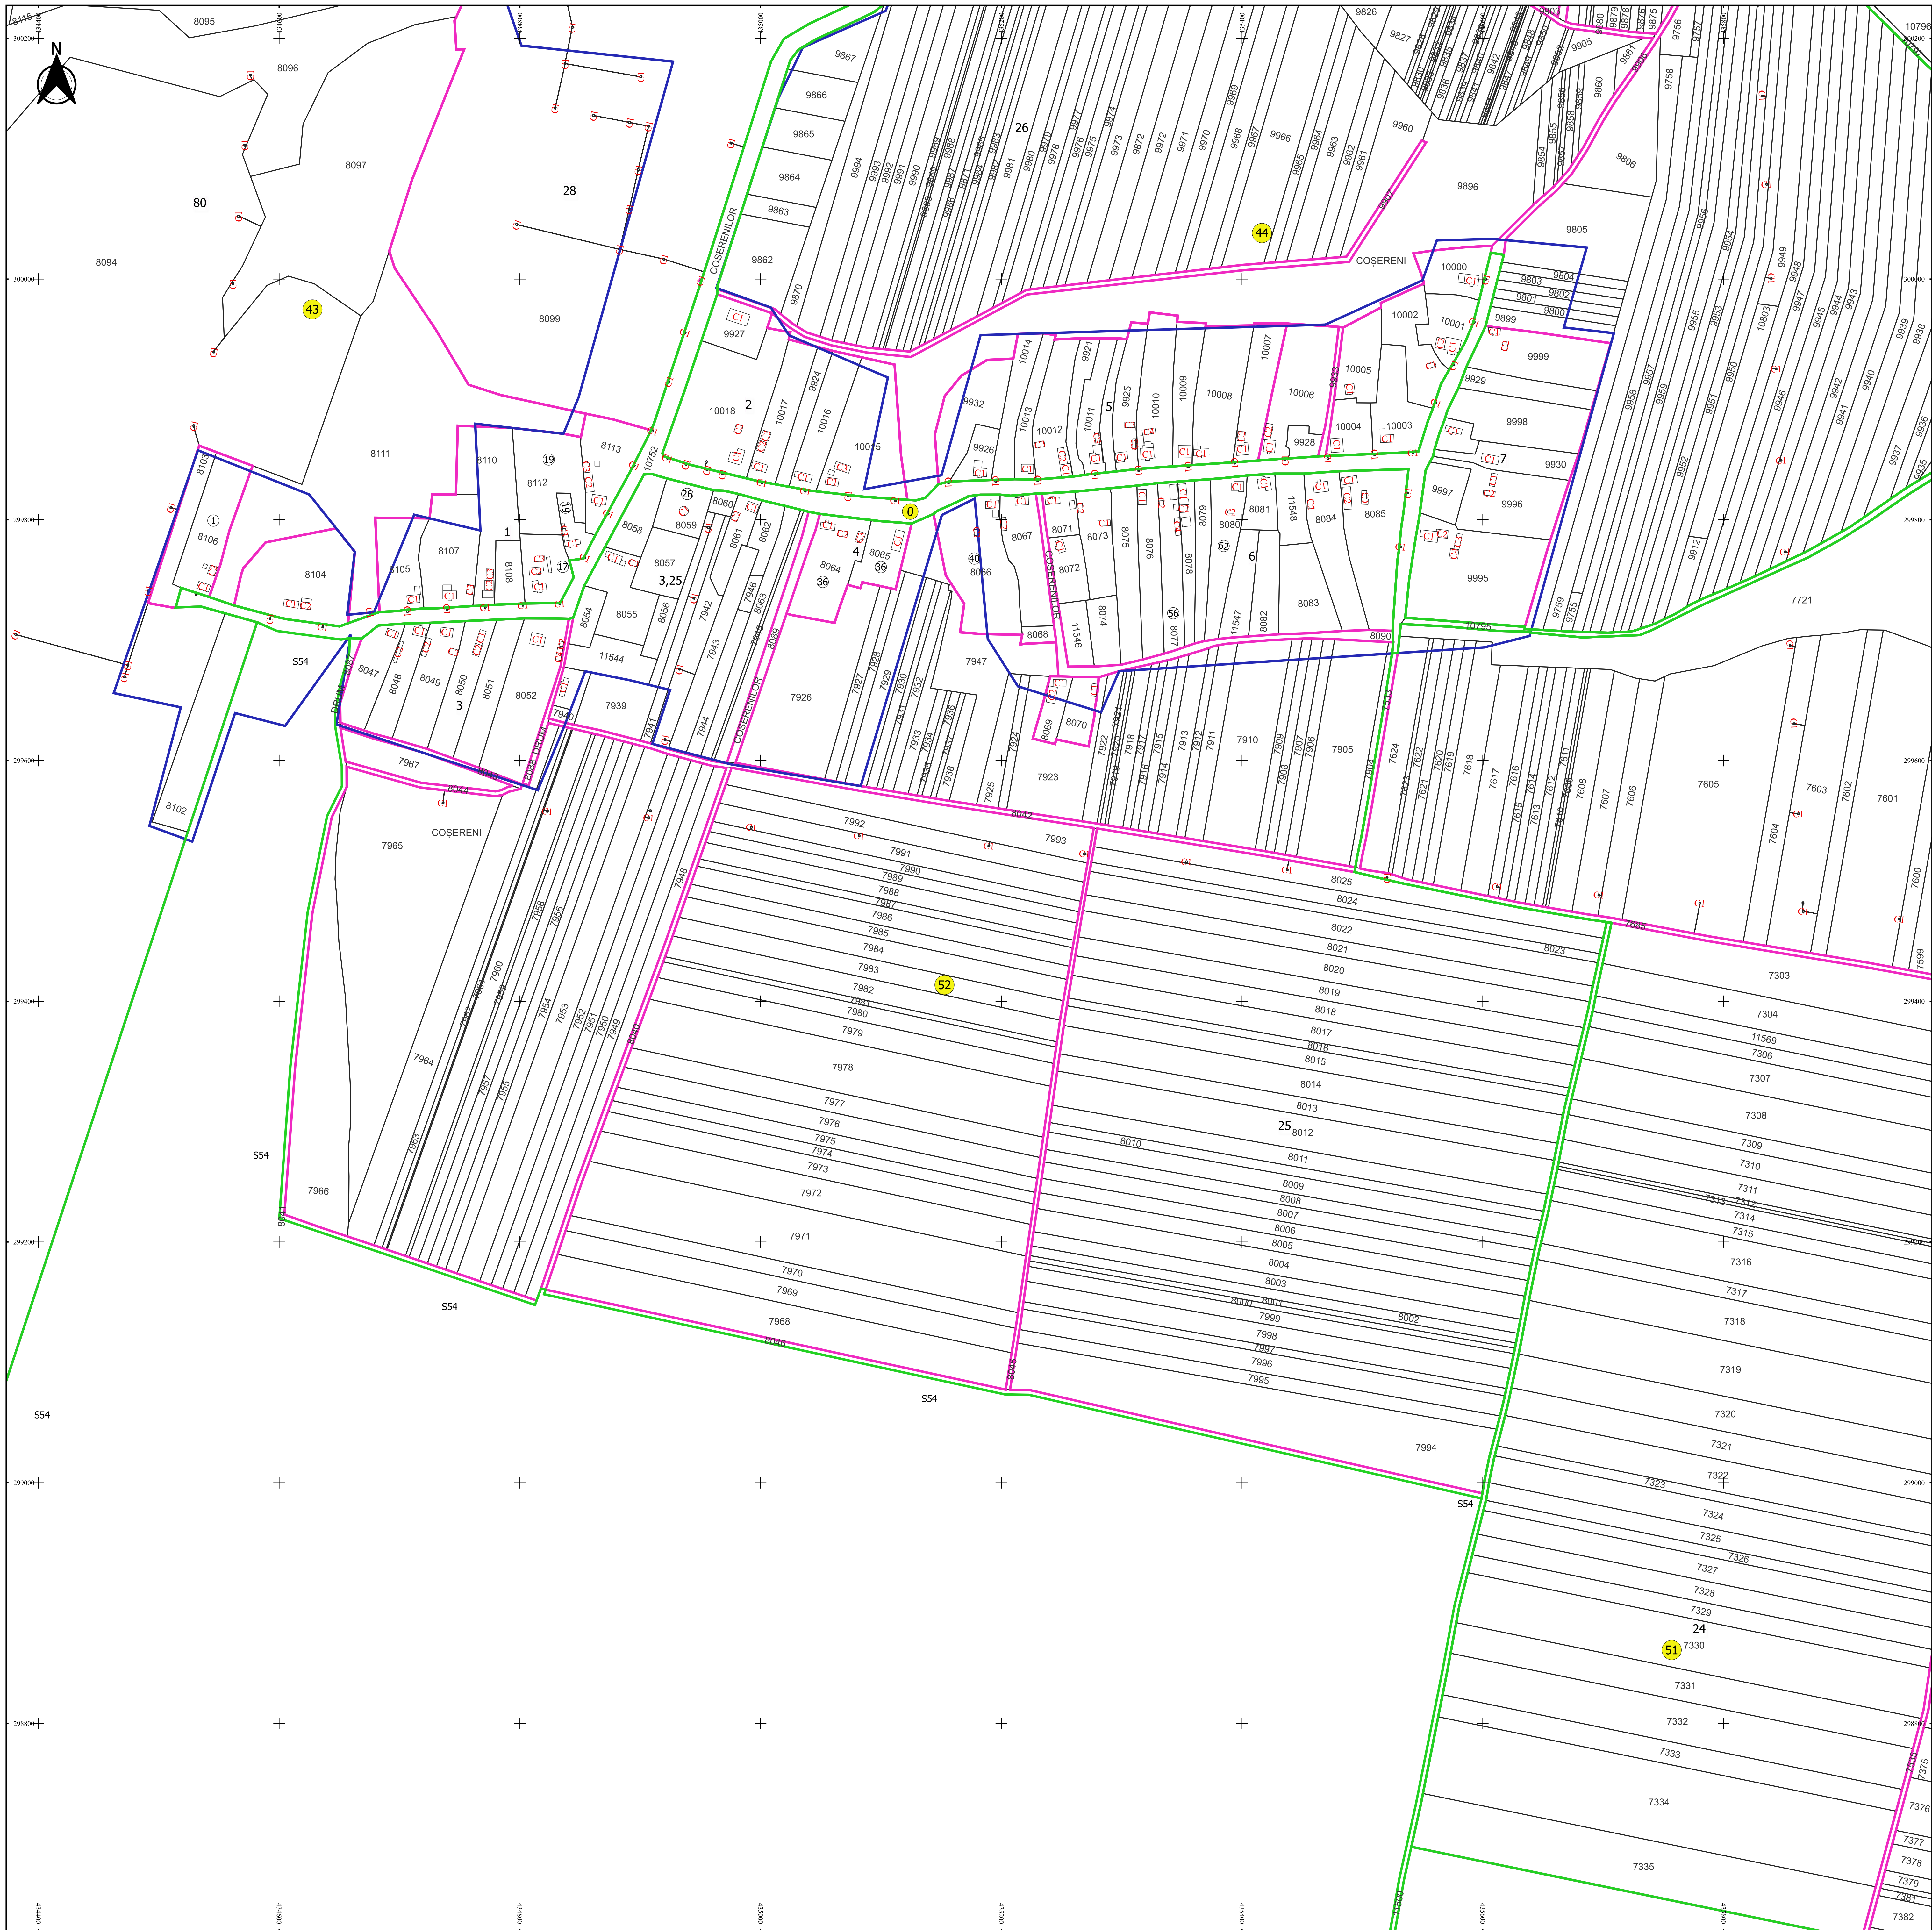

**PLAN CADASTRAL**  
**JUDEȚ DOLJ, UAT TESLUI**  
**Sectorul Cadastral 52**  
Spre publicare  
Scara 1:2000  
Sistem de proiecție "STEREO '70"  
- Planșa 1 -

Schița de racordare a planșelor

- Legendă**
- Limită sector
  - Limită UAT
  - Limită intravilan
  - Limită imobil
  - Limită construcții
  - Limită tarla
  - 52 Număr sector
  - 8007 Număr imobil
  - C1 Număr construcții
  - 25 Număr tarla
  - S54 Toponimie

Schița dispunerii sectorului cadastral

Proiectat de  
SC CADASTRU DOLJ  
ING. T. POPESCU  
15.11.2023