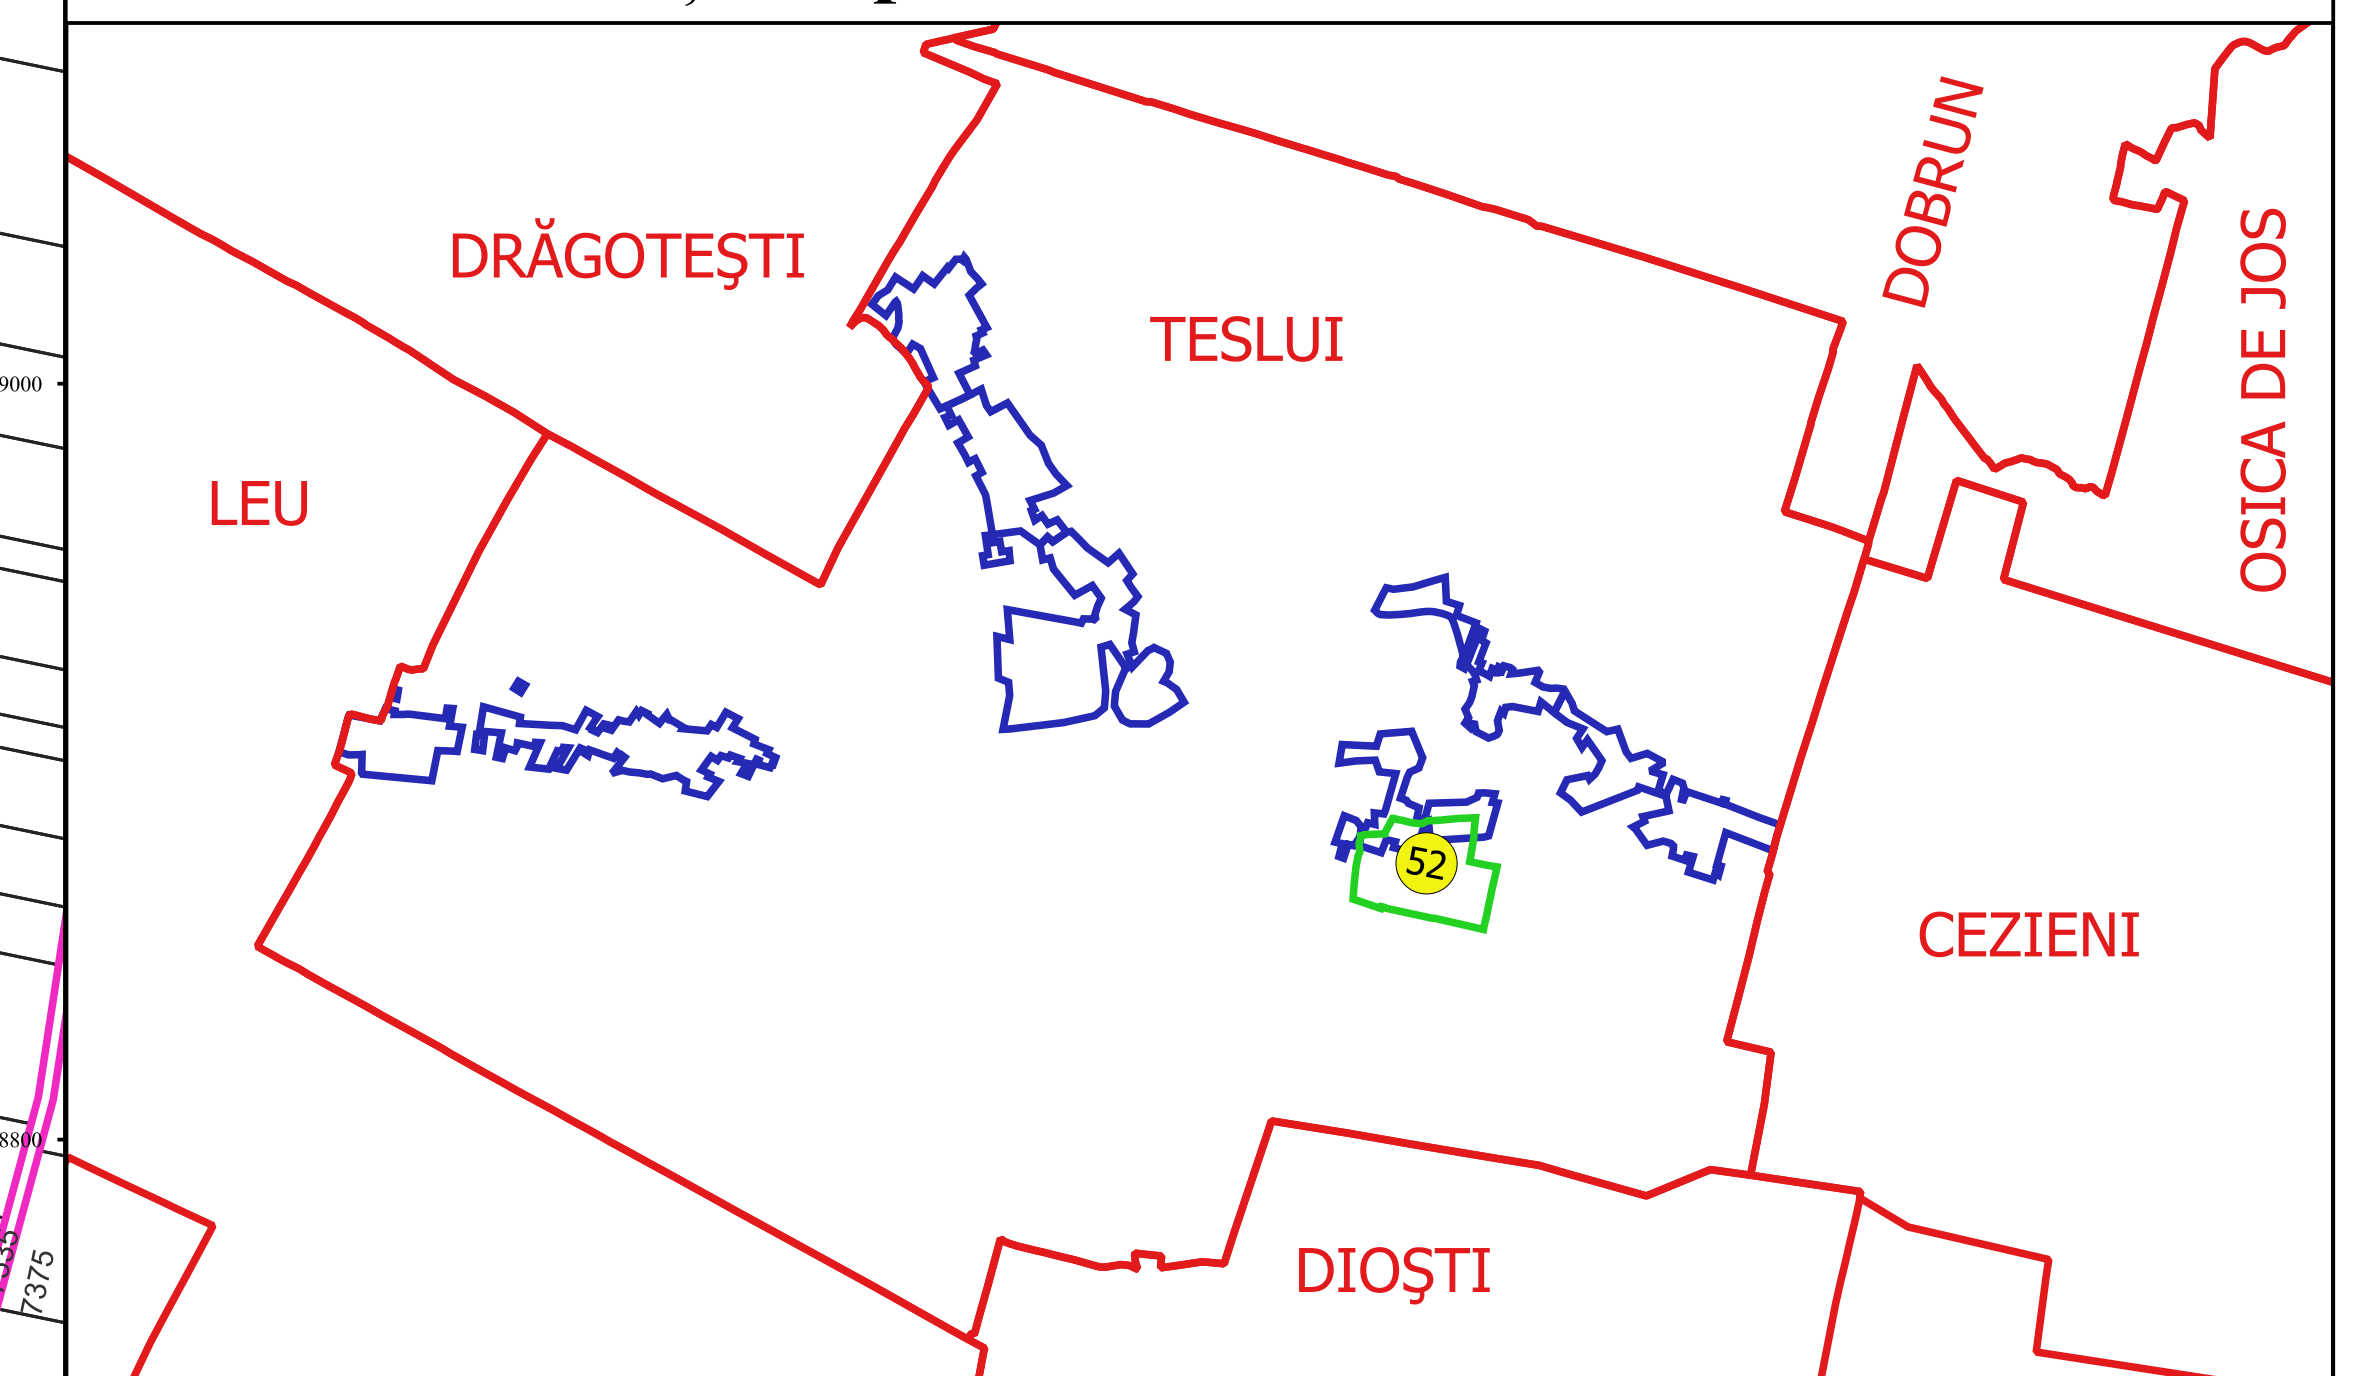

**PLAN CADASTRAL**  
**JUDEȚ DOLJ, UAT TESLUI**  
**Sectorul Cadastral 52**  
Spre publicare  
Scara 1:2000  
Sistem de proiecție "STEREO '70"  
- Planșa 1 -

Schița de racordare a planșelor

- Legendă**
- Limită sector
  - Limită UAT
  - Limită intravilan
  - Limită imobil
  - Limită construcții
  - Limită tarla
  - 52 Număr sector
  - 8007 Număr imobil
  - C1 Număr construcții
  - 25 Număr tarla
  - S54 Toponimie

Schița dispunerii sectorului cadastral

Proiectat de  
SC CADASTRU DOLJ  
ING. T. POPESCU  
15.11.2023