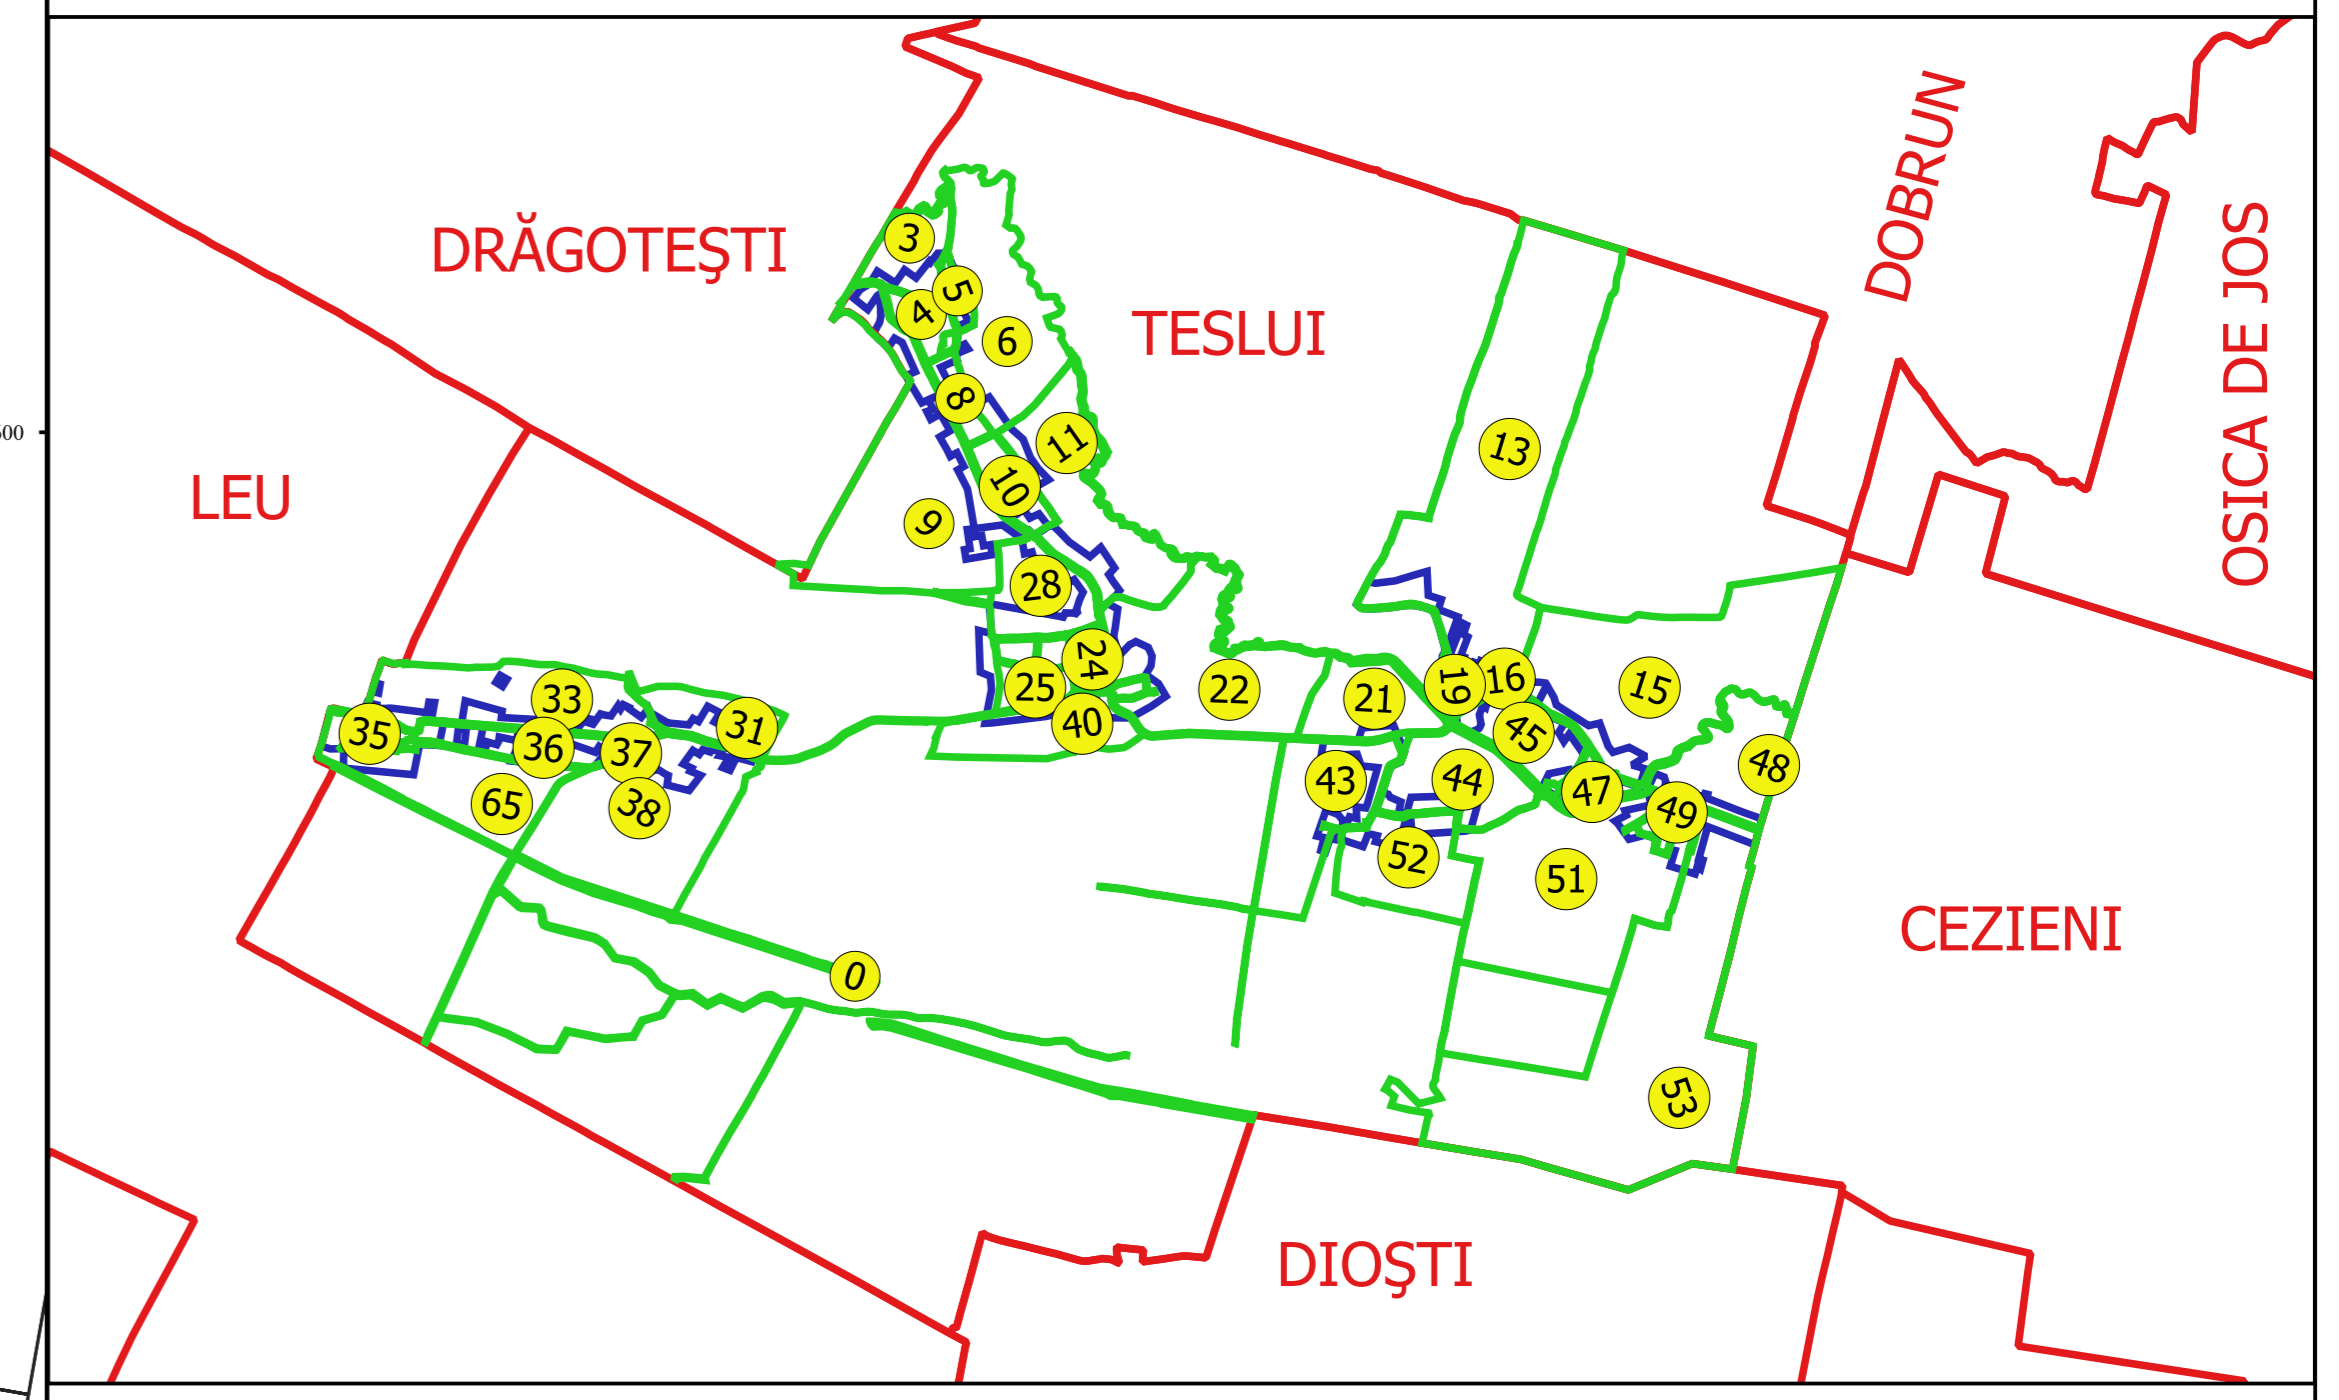

**PLAN CADASTRAL AL INTRAVILANULUI**  
**JUDEȚ DOLJ, UAT TESLUI, LOC. COȘERENI**  
 Sectorul Cadastral 44,51,52  
 Spre publicare  
 Scara 1:1000  
 Sistem de proiecție "STEREO '70"  
 - Planșa 3 -

Schița de racordare a planșelor

- Legendă**
- Limită sector
  - Limită UAT
  - Limită intravilan
  - Limită imobil
  - Limită construcții
  - Limită tarla
  - 21 Număr sector
  - 5 Numar administrativ
  - 8101 Număr imobil
  - CI Număr construcții
  - 28 Număr cvartal
- COȘERENILOR **Toponimie**

Schița dispunerii sectorului cadastral

Scara 1:1000  
 Sistem de proiecție "STEREO '70"  
 JUDEȚ DOLJ, UAT TESLUI, LOC. COȘERENI